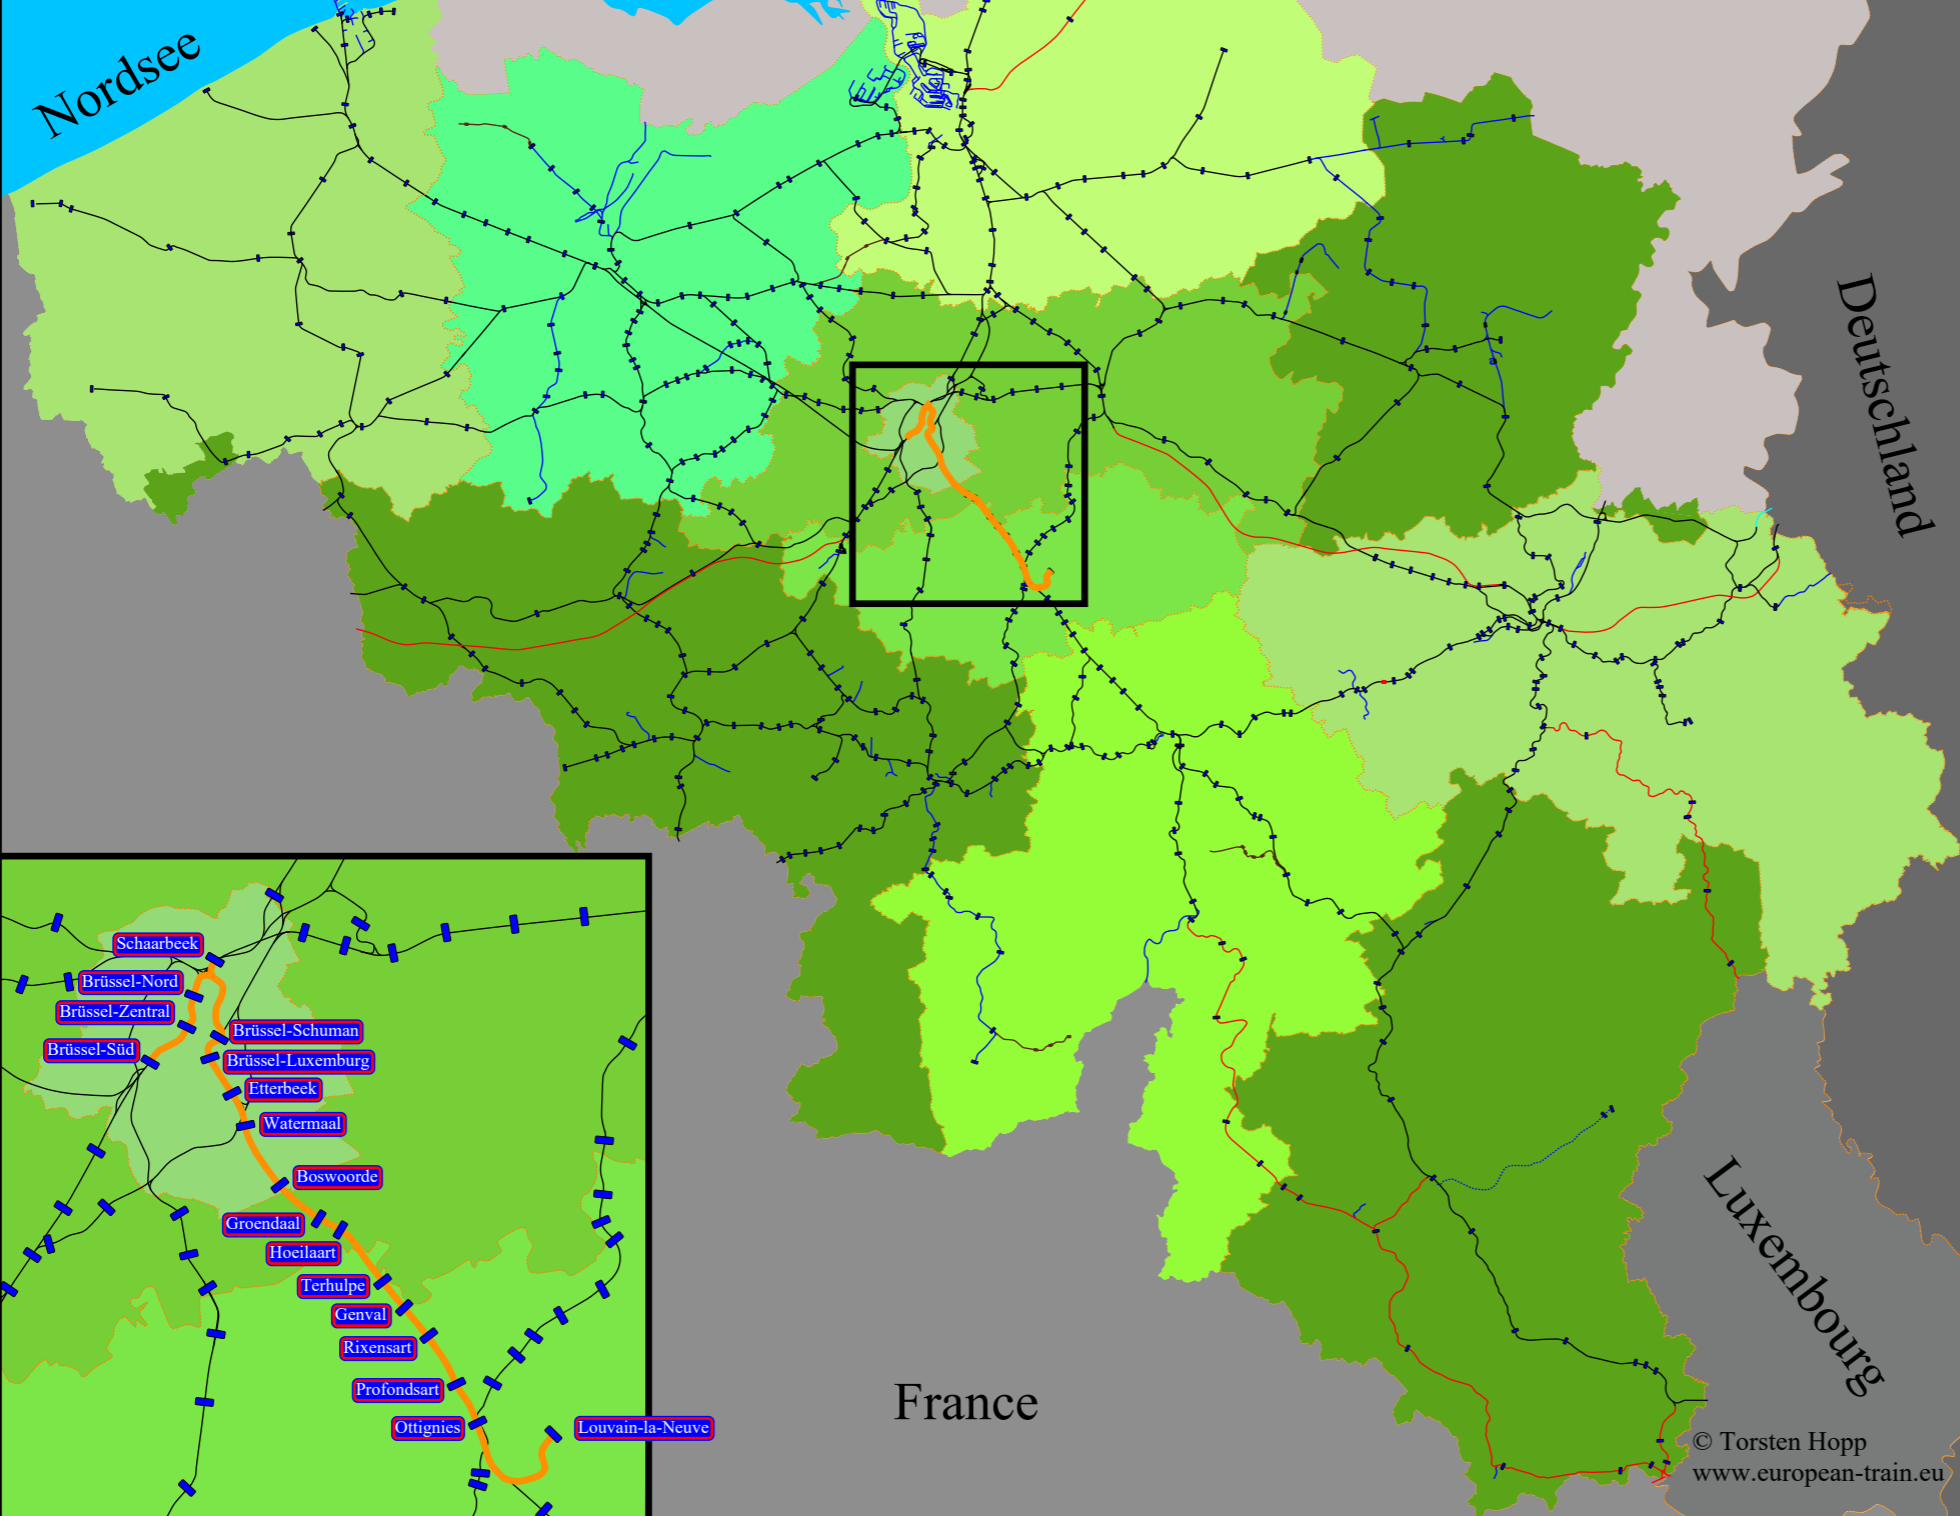

S-08 und S-81 12/2020 - 12/2021
 S-08 Montags bis Sonntags
 Brüssel - Ottignies - Louvain-la-Neuve
 S-81 Montags bis Freitags
 Schaarbeek - Ottignies - Louvain-la-Neuve

- Nicht Elektrifiziert
- 3000 V =
- 15.000V 16,7 Hz
- 25.000V 50 Hz
- Museumsbahn (nicht Elektrifiziert)
- ⋯ Bus im Auftrag der NMBS/SNCB
- Standard Laufweg des Zuges
- Einzelne Züge am Tag

- S-8 Montags bis Sonntags
- Brüssel-Süd
- Brüssel-Kirche
- Brüssel-Zentral
- Brüssel-Kongres
- Brüssel-Nord
- S-81 Montags bis Freitags
- Schaarbeek
- Brüssel-Schuman
- Brüssel-Luxemburg
- Mouterij
- Etterbeek
- Watermaal
- Boswoorde
- Groendaal
- Hoeilaart
- Terhulpen
- Genval
- Rixensart
- Profondsart
- Ottignies
- Louvain-la-Neuve