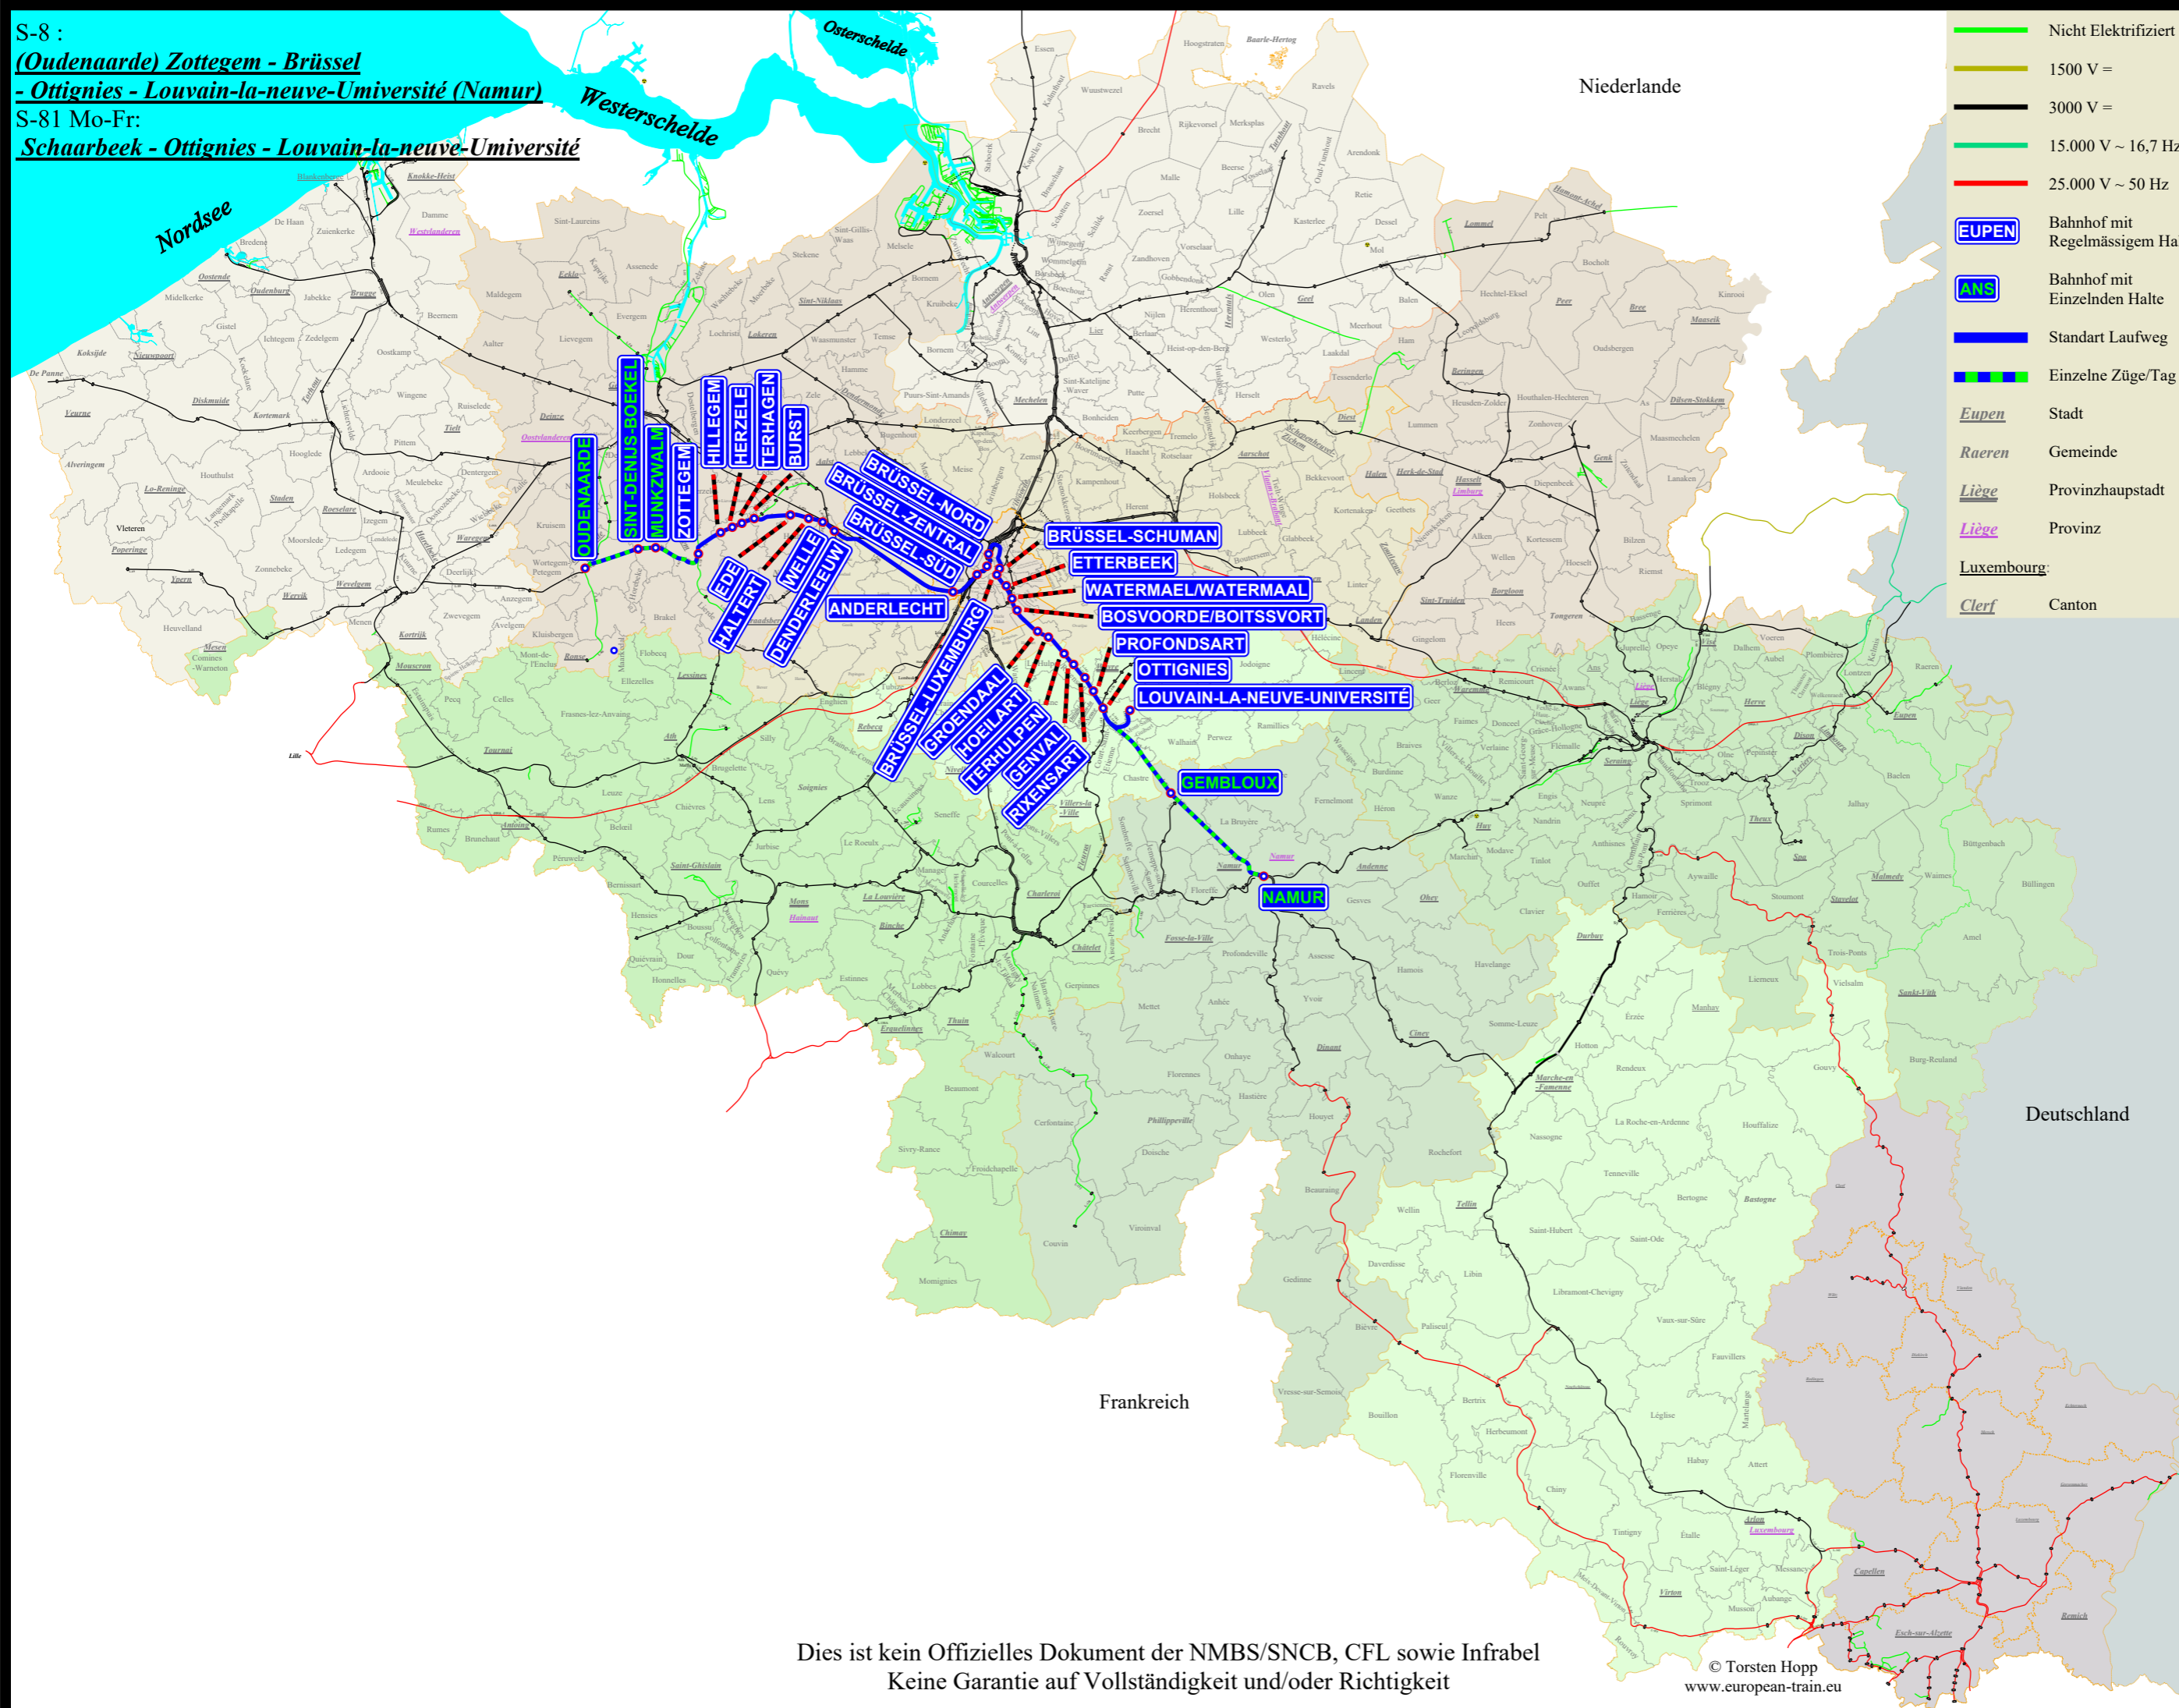

S-8 :
(Oudenaarde) Zottegem - Brüssel
- Ottignies - Louvain-la-neuve-Universität (Namur)
 S-81 Mo-Fr:
Schaarbeek - Ottignies - Louvain-la-neuve-Universität

- Nicht Elektrifiziert
- 1500 V =
- 3000 V =
- 15.000 V ~ 16,7 Hz
- 25.000 V ~ 50 Hz
- EUPEN Bahnhof mit Regelmäßigem Halt
- ANS Bahnhof mit Einzelnden Halte
- Standart Laufweg
- — — Einzelne Züge/Tag
- Eupen* Stadt
- Raeren* Gemeinde
- Liège* Provinzhauptstadt
- Liège* Provinz
- Luxembourg*
- Clerf* Canton

S-8 Montags bis Freitags
 S-8 Montags bis Freitags
 S-81 Montags bis Freitags
 S-8 Samstags, Sonntags und Feiertags
 S-8 Montags bis Sonntags

Oudenaarde
Sint-Denis-Boekel
Munkzwalm

Zottegem
Hillegem
Herzele
Terhagen
Burst
Ede
Haaltert
Welle
Denderleeuw
Liederkerke
Anderlecht
Brüssel-Süd
 (Brüssel-Zuid/Bruxelles-Midi)
Brüssel-Kirche
 (Brüssel-Chapelle)
 Bruxelles-Kapellekerke
Brüssel-Zentral
 (Brüssel-Central
 Bruxelles-Central)
Brüssel-Kongres
 (Brüssel-Congrés
 Bruxelles-Congrés)
Brüssel-Nord
 (Brüssel-Nord
 Bruxelles-Noord)

Schaarbeek/Schaerbeek
Brüssel-Schuman
 (Brüssel-Schuman
 Bruxelles-Schuman)
Brüssel-Luxemburg
 (Brüssel-Luxemburg
 Bruxelles-Luxembourg)
Mouterij/Germoi
Etterbeek
Watermael/Watermael
Bosvoorde/Boitsfort
Groendaal
Hoeilaart
La Hulpe
Genvai
Rixensart
Profondsart
Ottignies
Louvain-la-neuve-Universität
Mont-Saint-Guibert
Blanmont
Chastre
Ernage
Gembloux
Lonzée
Beuzet
Saint-Denis-Bovesse
Rhisnes
Namur