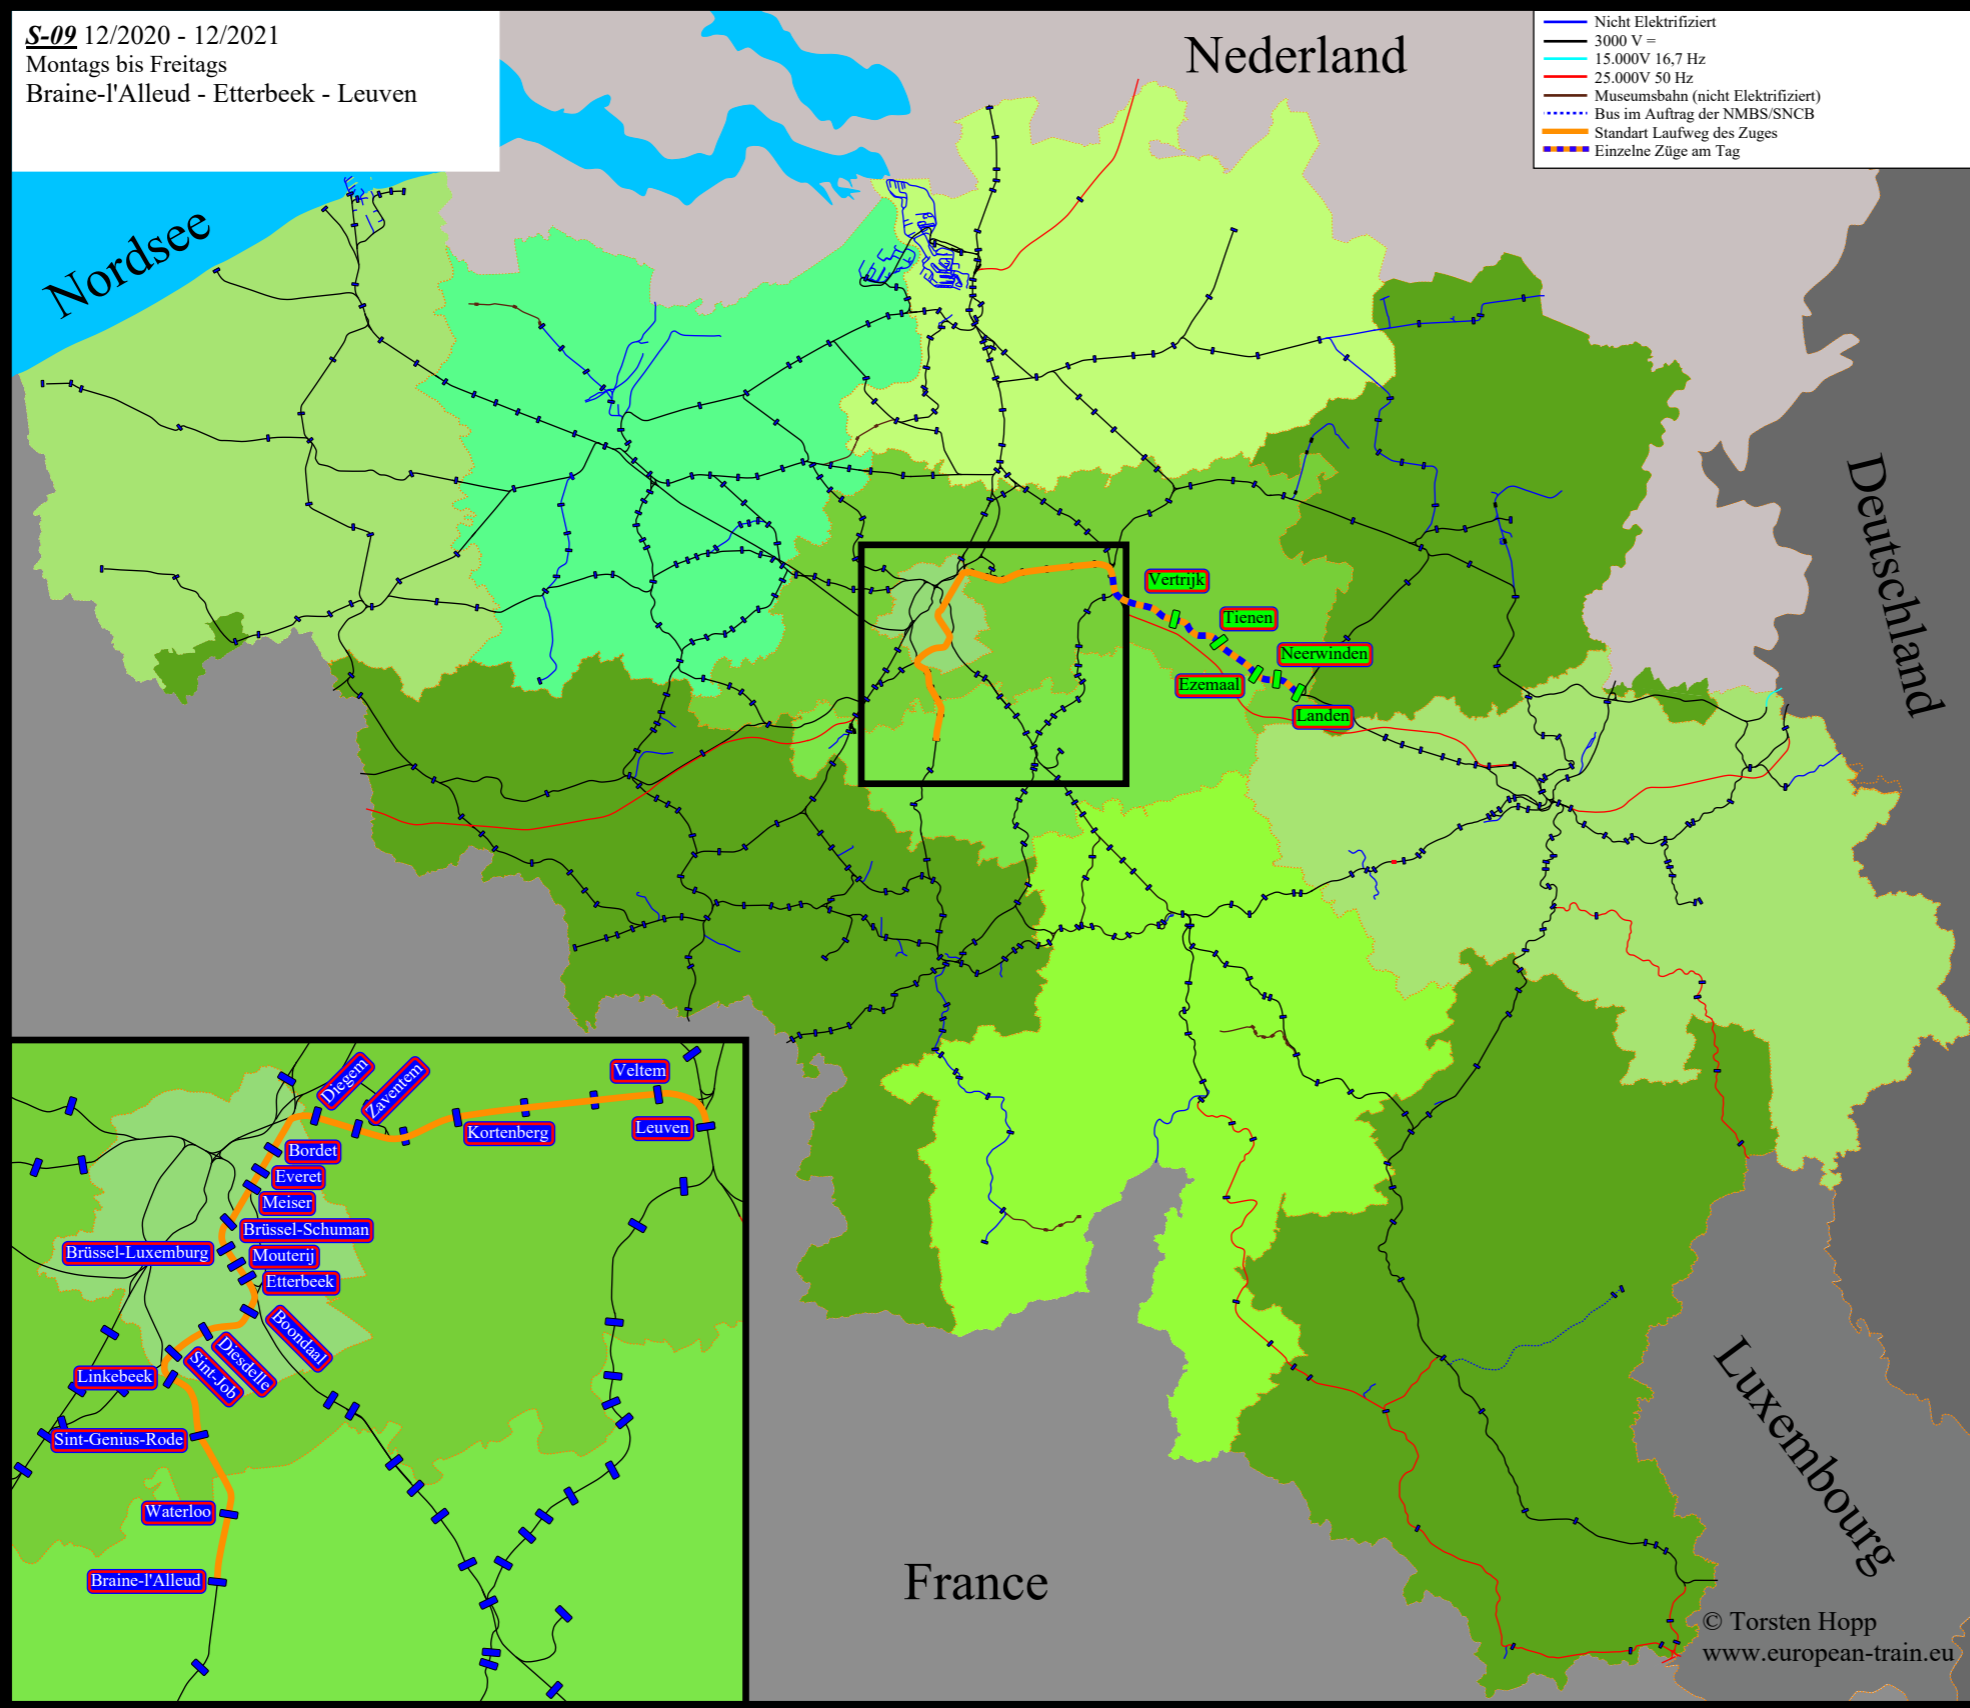

S-09 12/2020 - 12/2021
 Montags bis Freitags
 Braine-l'Alleud - Etterbeek - Leuven

- Nicht Elektrifiziert
- 3000 V =
- 15.000V 16,7 Hz
- 25.000V 50 Hz
- Museumsbahn (nicht Elektrifiziert)
- Bus im Auftrag der NMBS/SNCB
- Standard Laufweg des Zuges
- Einzelne Züge am Tag

- Braine-l'Alleud
- Waterloo
- De Hoek
- Sint-Genius-Rode
- Holleken
- Linkebeek
- Sint-Job
- Diesdelle
- Boondaal
- Etterbeek
- Mouterij
- Brüssel-Luxemburg
- Brüssel-Schuman
- Meiser
- Everet
- Bordet
- Haren
- Diegem
- Zaventem
- Nossegem
- Kortenberg
- Erps-Kwerps
- Veltem
- Herent
- Leuven
- Verrijk
- Tienen
- Ezemaal
- Neerwinden
- Landen