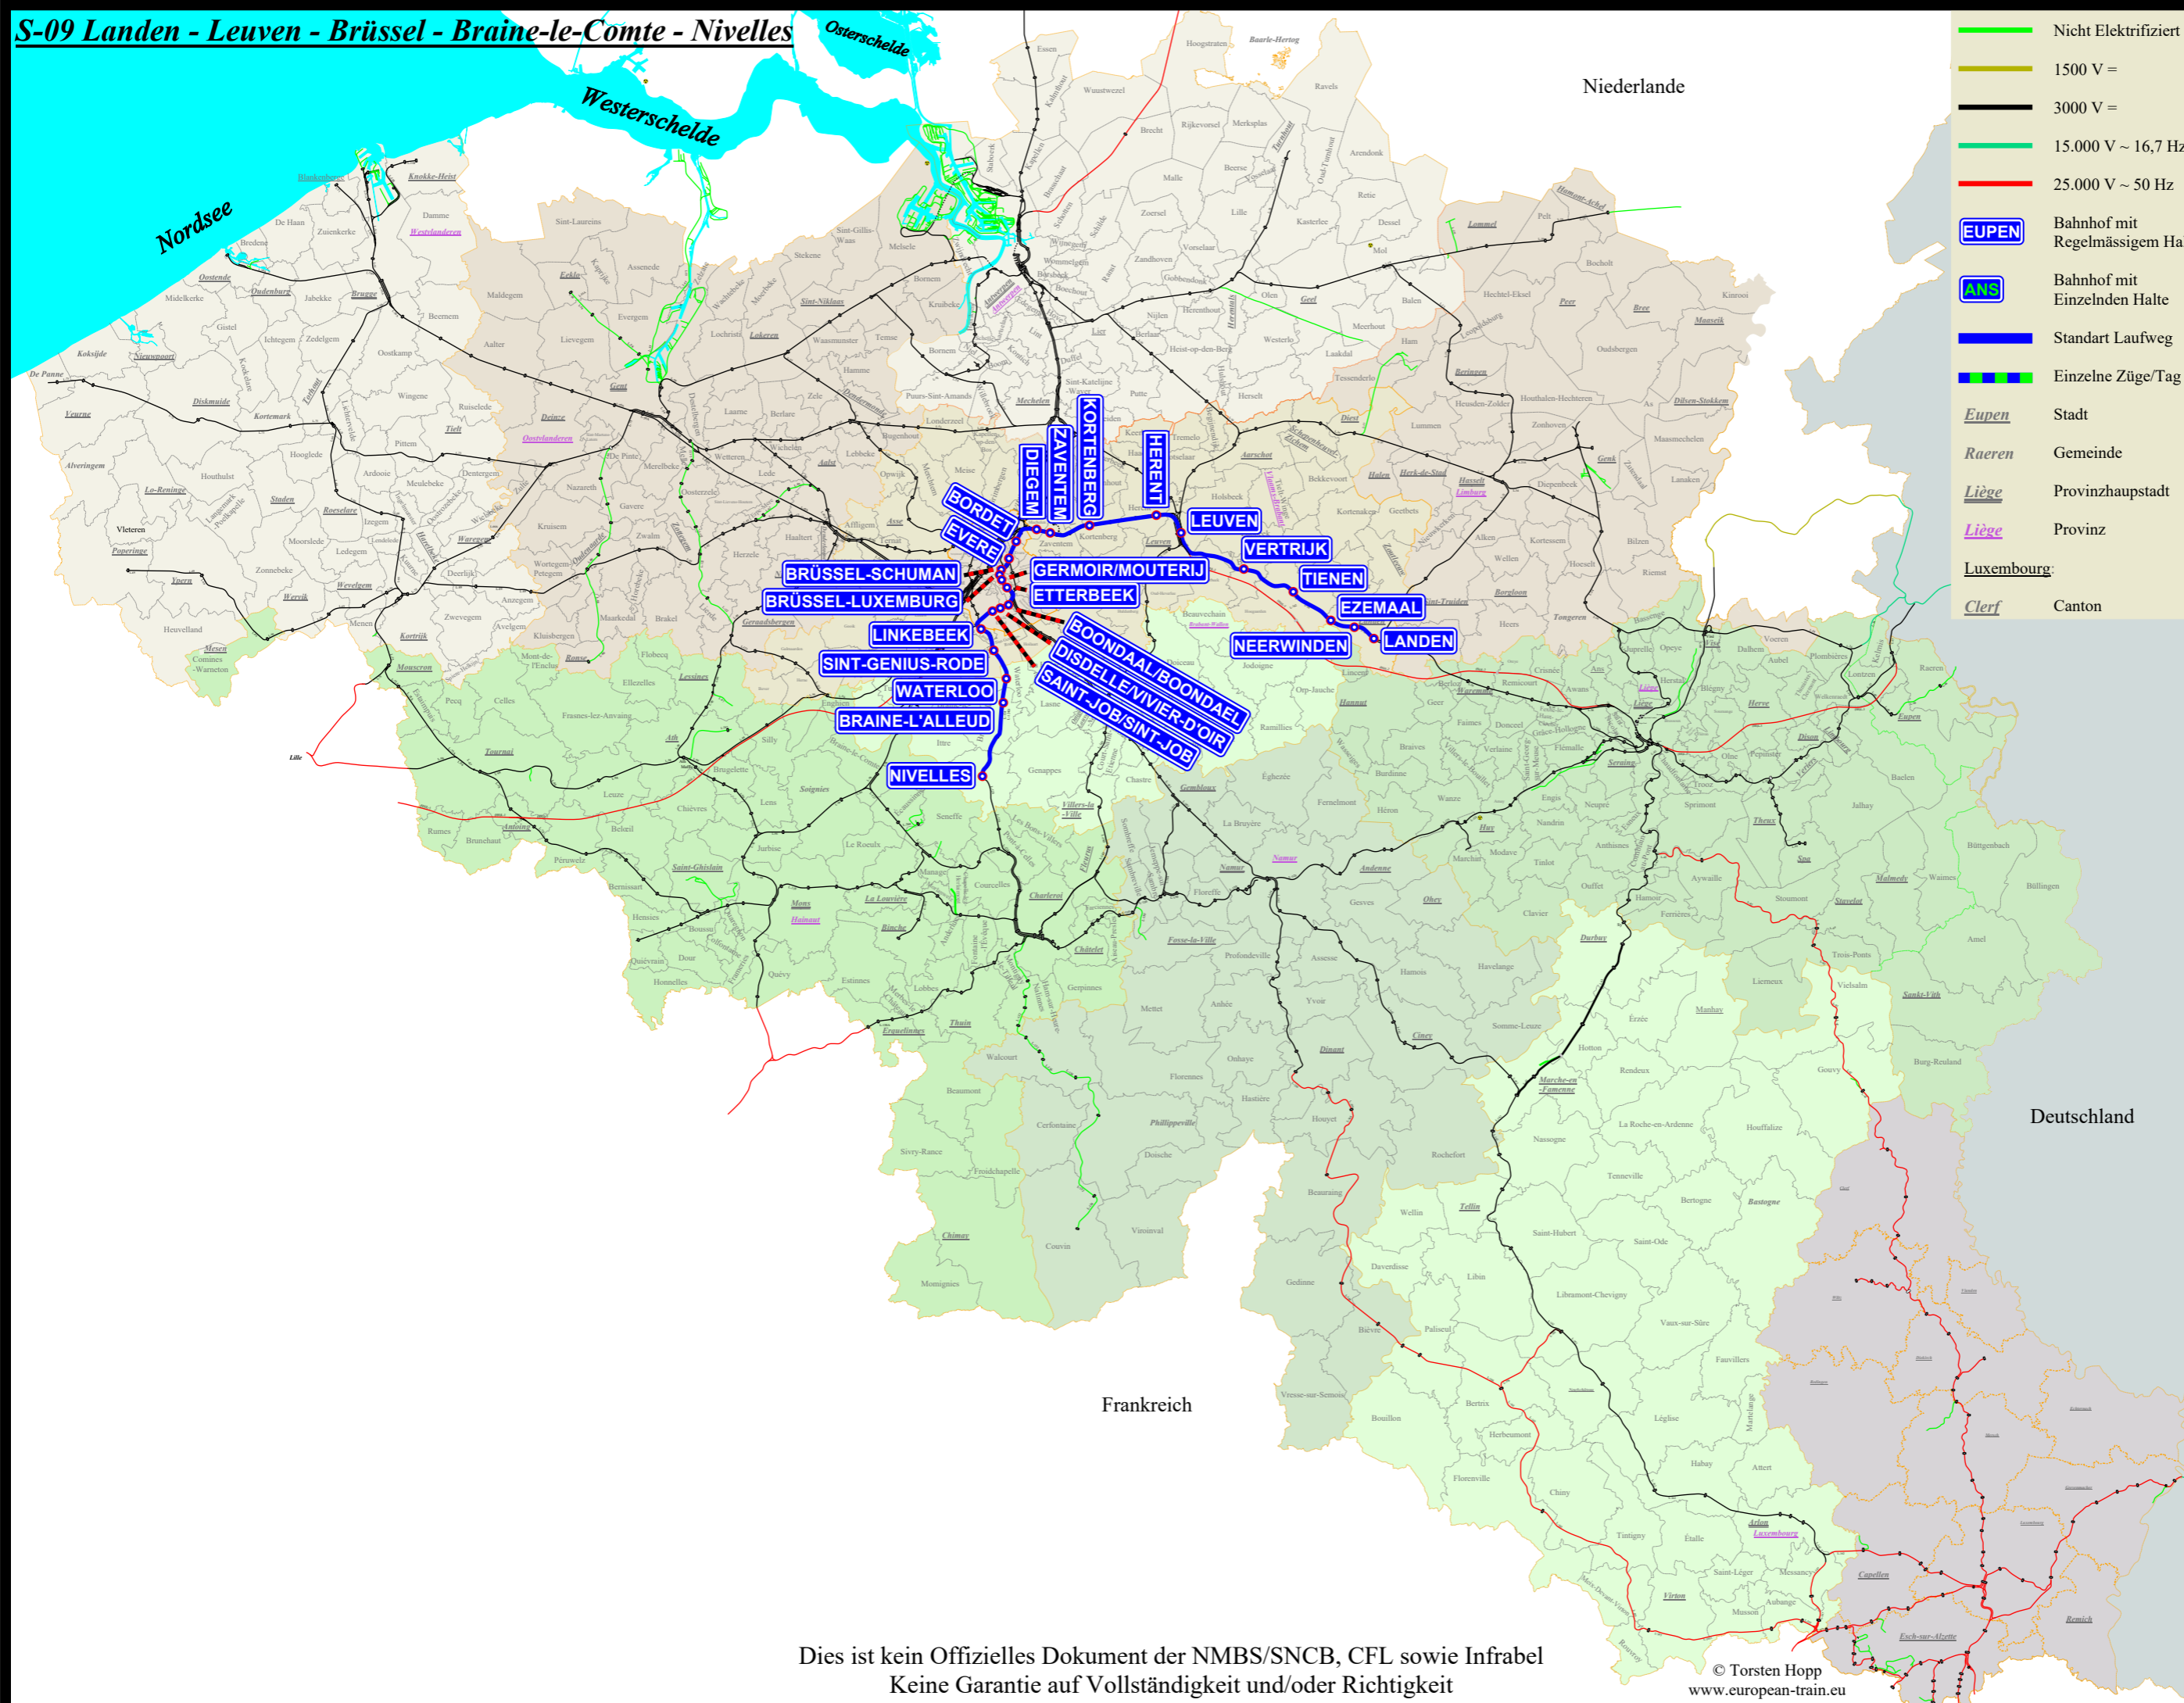

S-09 Landen - Leuven - Brüssel - Braine-le-Comte - Nivelles

	Nicht Elektrifiziert
	1500 V =
	3000 V =
	15.000 V ~ 16,7 Hz
	25.000 V ~ 50 Hz
	EUPEN Bahnhof mit Regelmässigem Halt
	ANS Bahnhof mit Einzelnden Halte
	Standart Laufweg
	Einzelne Züge/Tag
	Eupen Stadt
	Raeren Gemeinde
	Liège Provinzhauptstadt
	Liège Provinz
	Luxembourg Canton

- Landen
- Neerwinden
- Ezemaal
- Tienen
- Verrijk
- Leuven
- Herent
- Veltem
- Erps-Kwerps
- Kortenberg
- Nossegem
- Zaventem
- Diegem
- Haren
- Bordet
- Evere
- Meiser
- Brüssel-Schuman
(Bruxelles/Brussel-Schuman)
- Brüssel-Luxemburg
(Bruxelles-Luxembourg)
- Gerموir/Mouterij
- Etterbeek
- Ardennen/Arcades
- Disdelle/Vivier-d'Oir
- Sint-Job/Saint-Job
- Linkebeek
- Holleken
- Boondaal/Boondael
- Sint-Genius-Rode
- De Hoek
- Waterloo
- Braine-l'Alleud
- Lillois
- Nivelles

L-124
L-26
L-161
L-161A
L-26
L-36

* = Fahrt in der Ferienzeit ** = Fahrt nicht in der Ferienzeit 10.12.2023 bis 07.01.2024, 30.03.2024 bis 14.04.2024 und 29.06.2024 bis 01.09.2024