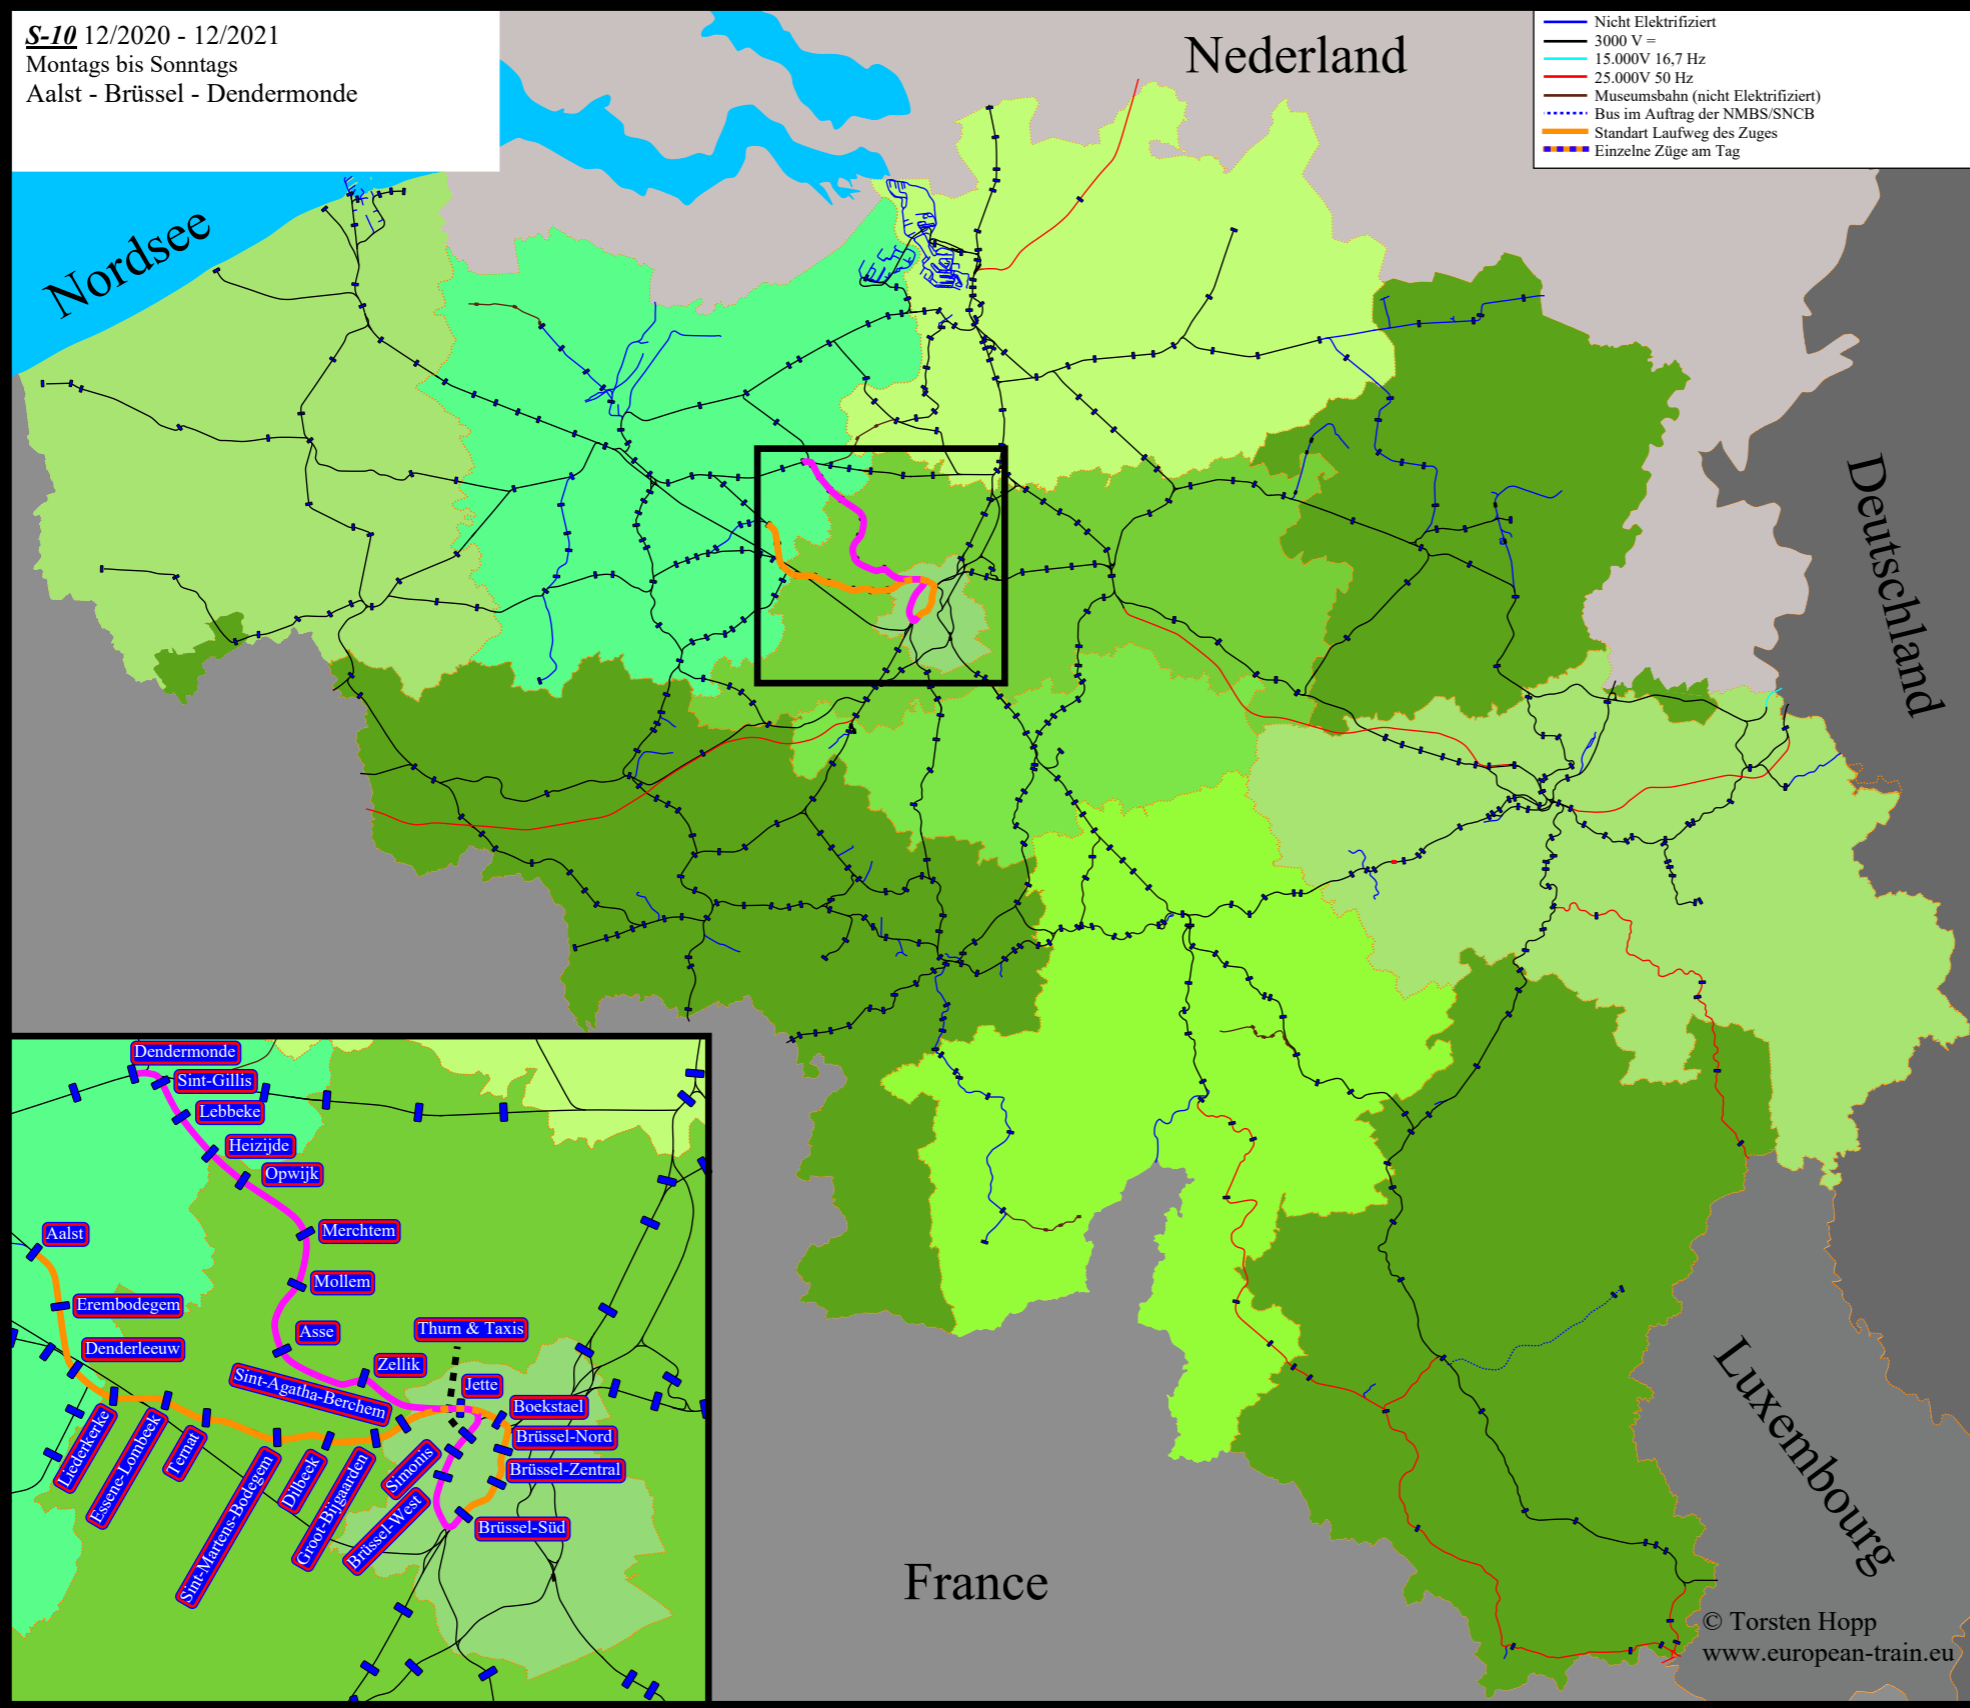

S-10 12/2020 - 12/2021
 Montags bis Sonntags
 Aalst - Brüssel - Dendermonde

- Dendermonde
- Sint-Gillis
- Lebbeke
- Heizijde
- Opwijk
- Merchtem
- Mollem
- Asse
- Zellik
- Jette
- Thurn & Taxis
- Simonis
- Brüssel-West
- Brüssel-Süd
- Brüssel-Kirche
- Brüssel-Zentral
- Brüssel-Kongres
- Brüssel-Nord
- Bochstaal
- Jette
- Sint-Agatha-Berchem
- Groot-Bijgaarden
- Dilbeek
- Sint-Martens-Bodegem
- Ternat
- Essene-Lombeek
- Liederkerke
- Denderleeuw
- Erembodegem
- Aalst