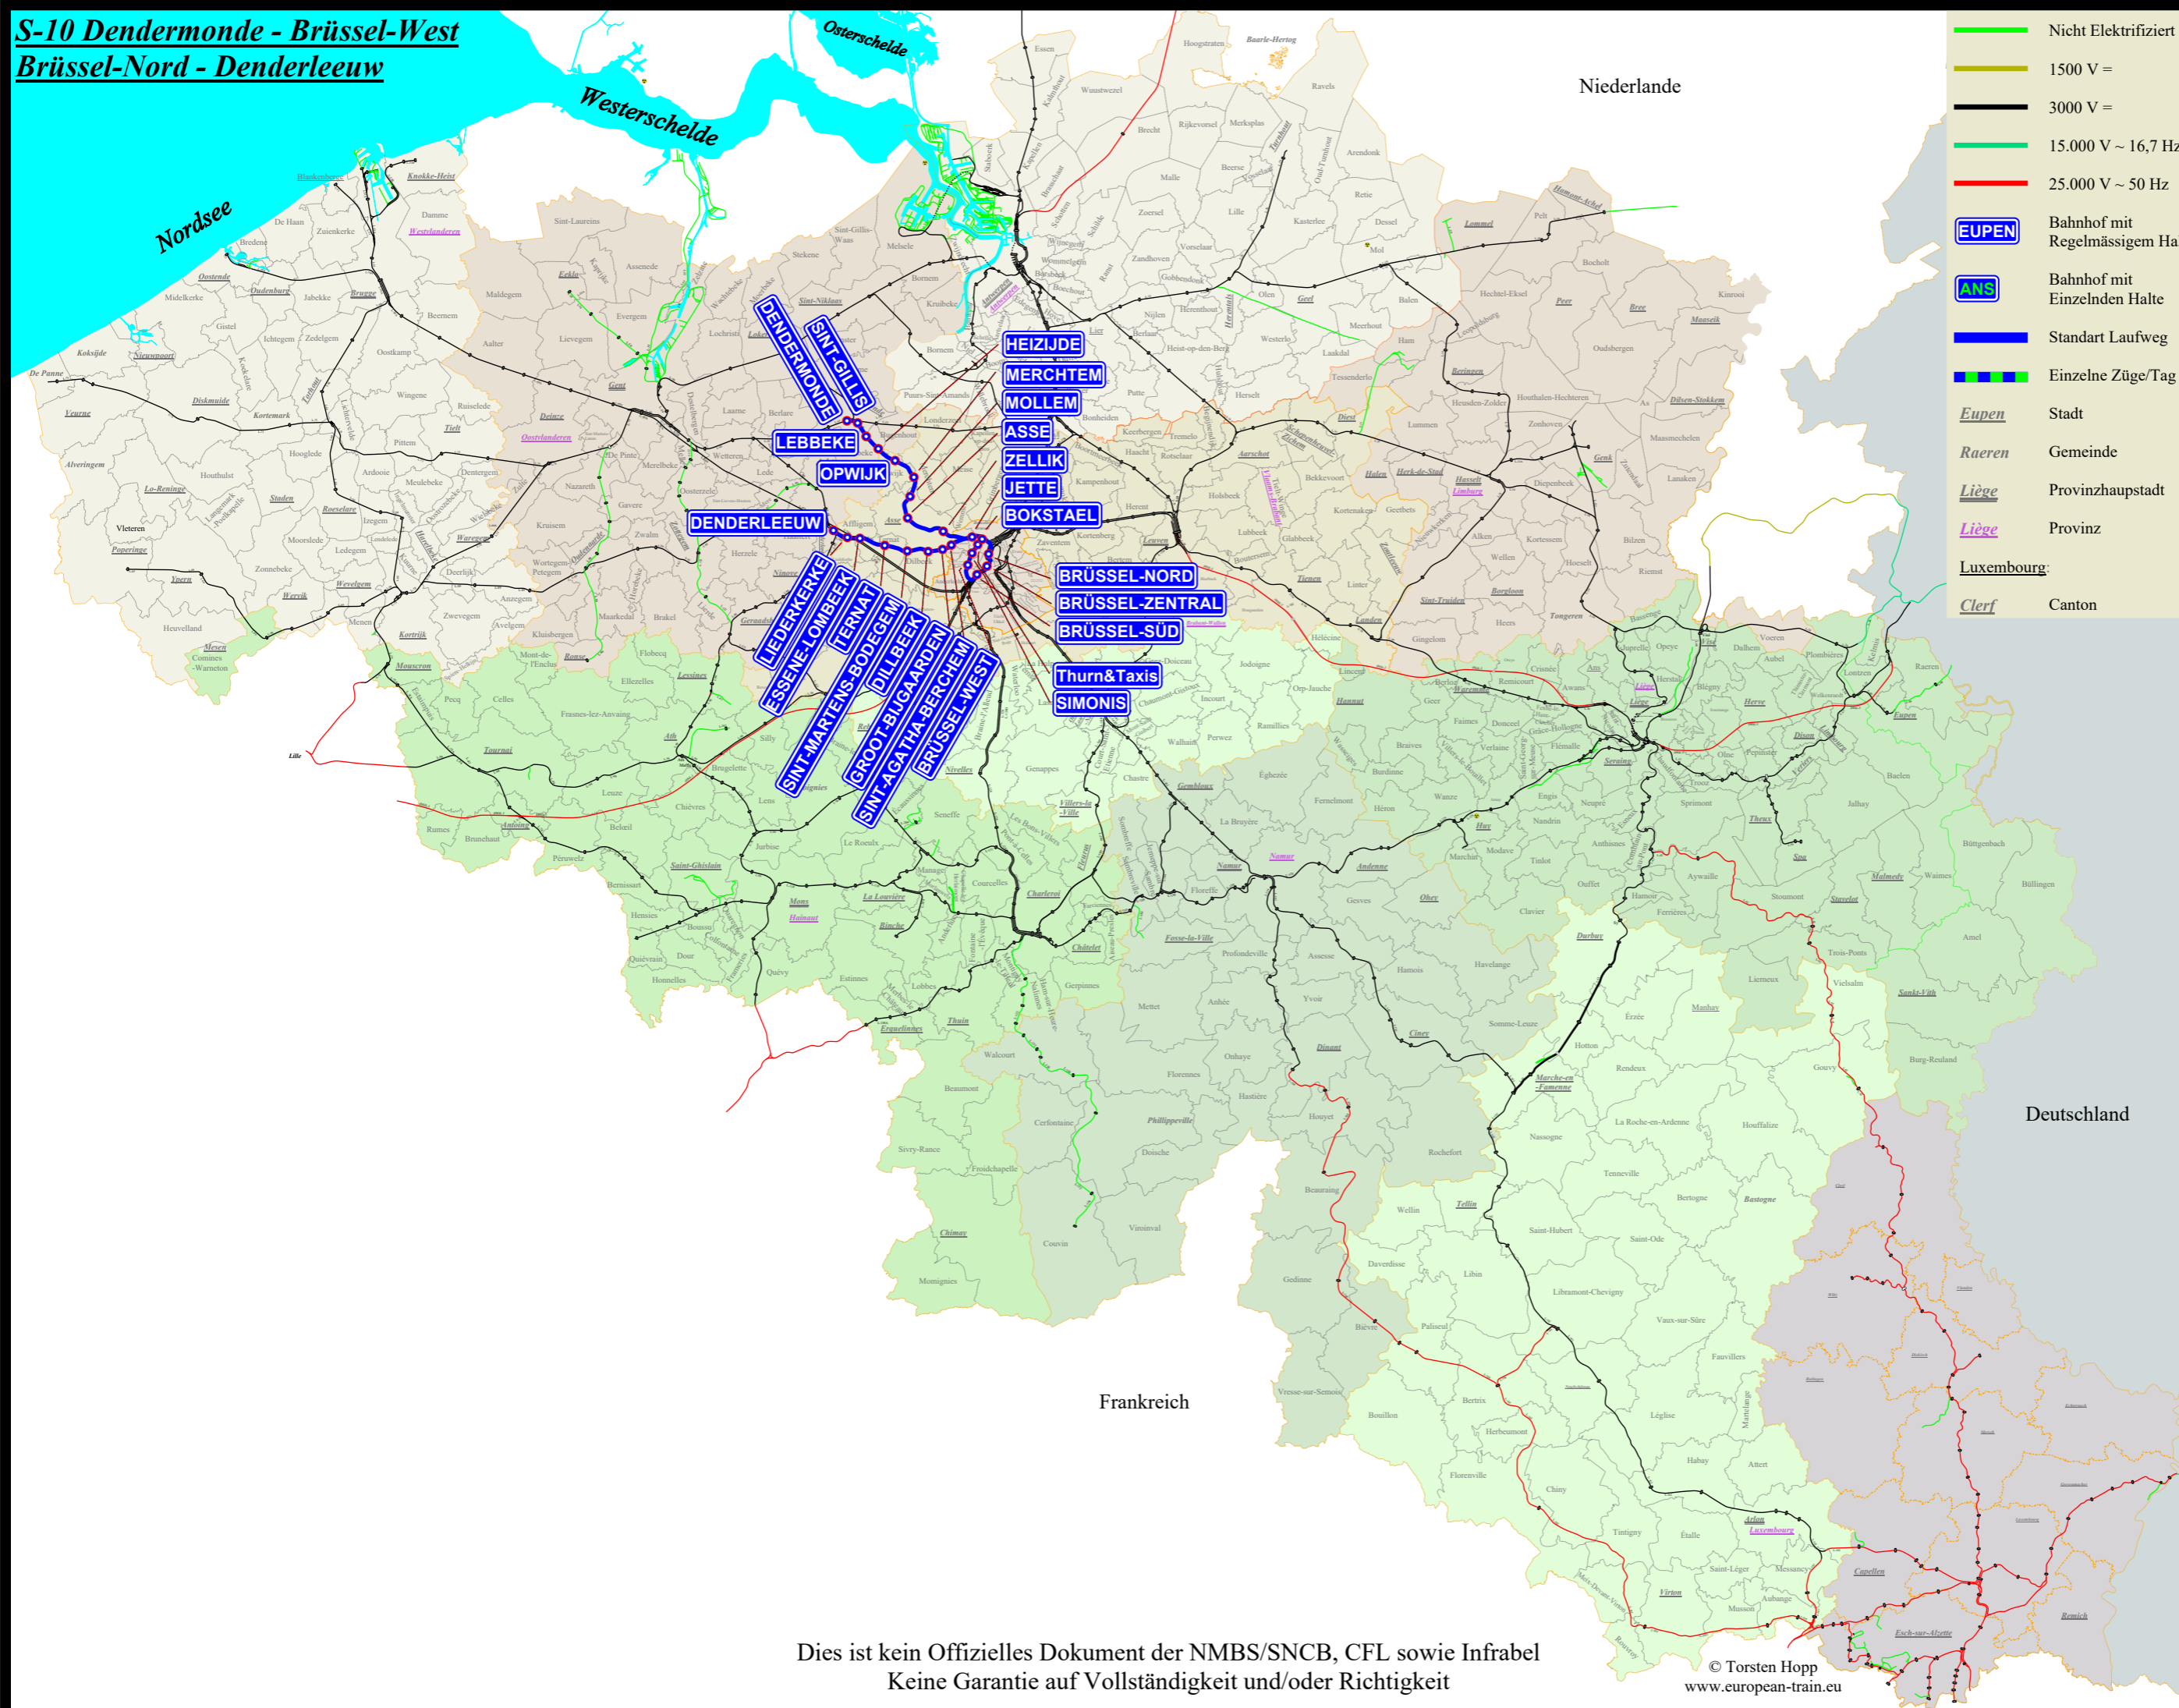

**S-10 Dendermonde - Brüssel-West**  
**Brüssel-Nord - Denderleeuw**

- Nicht Elektrifiziert
- 1500 V =
- 3000 V =
- 15.000 V ~ 16,7 Hz
- 25.000 V ~ 50 Hz
- EUPEN Bahnhof mit Regelmässigem Halt
- ANS Bahnhof mit Einzelnden Halte
- Standart Laufweg
- Einzelne Züge/Tag
- Eupen Stadt
- Raeren Gemeinde
- Liège Provinzhauptstadt
- Liège Provinz
- Luxembourg Canton

- Dendermonde
- Sint-Gillis
- Lebbeke
- Heizijde
- Opwijk
- Merchtem
- Mollem
- Asse
- Zellik
- Jette
- Thurn&Taxis
- Simonis
- Brüssel-West (Brüssel-West/Bruxelles-Ouest)
- Brüssel-Süd (Brüssel-Zuid/Bruxelles-Midi)
- Brüssel-Kirche (Brüssel-Chapelle/Bruxelles-Kapellekerke)
- Brüssel-Zentral (Brüssel-Central/Bruxelles-Centraal)
- Brüssel-Kongres (Brüssel-Congrès/Bruxelles-Congrès)
- Brüssel-Nord (Brüssel-Nord/Bruxelles-Noord)
- Bokstael
- Jette
- Sint-Agatha-Berchem
- Groot-Bijgaarden
- Dillbeek
- Sint-Martens-Bodegem
- Ternat
- Essene-Lombeek
- Liederkerke
- Denderleeuw