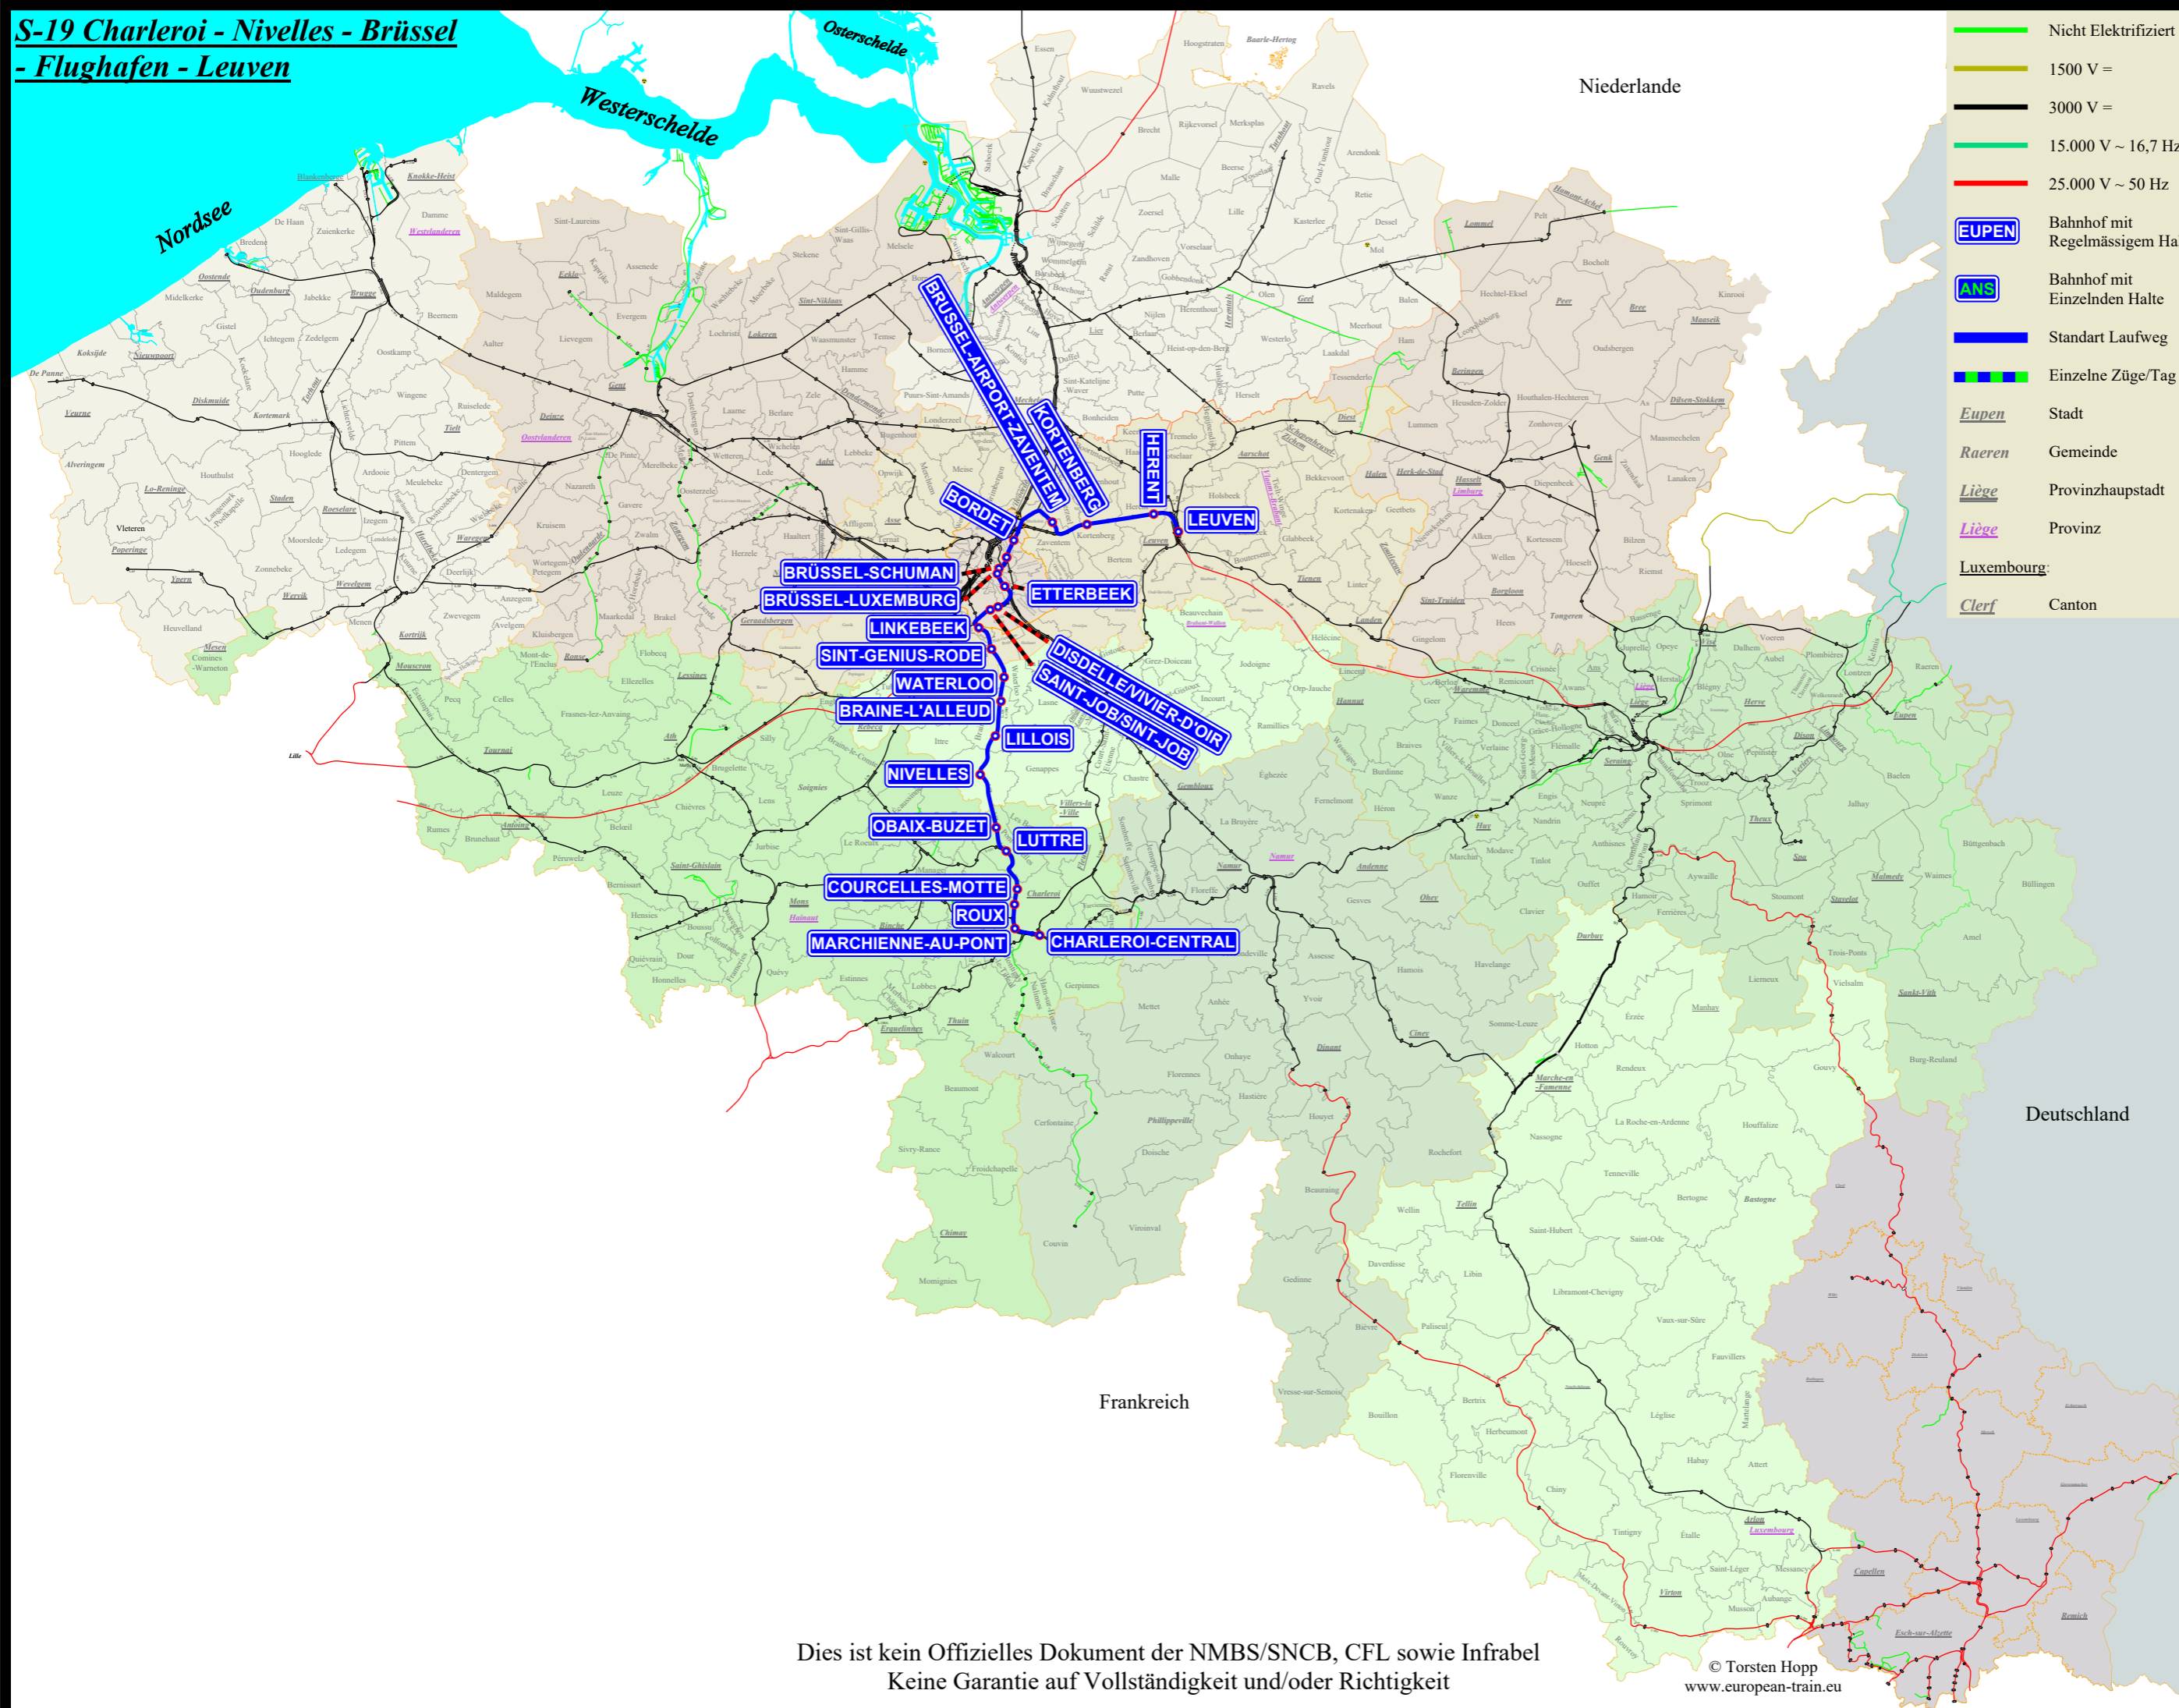

S-19 Charleroi - Nivelles - Brüssel - Flughafen - Leuven

- Nicht Elektrifiziert
- 1500 V =
- 3000 V =
- 15.000 V ~ 16,7 Hz
- 25.000 V ~ 50 Hz
- EUPEN Bahnhof mit Regelmäßigem Halt
- ANS Bahnhof mit Einzelnden Halte
- Standart Laufweg
- — — Einzelne Züge/Tag
- *Eupen* Stadt
- *Raeren* Gemeinde
- *Liège* Provinzhauptstadt
- *Liège* Provinz
- *Luxembourg*
- *Clerf* Canton

1. Montags bis Freitags
   Samstags, Sonntags und Feiertags
2. Leuven
   - Herent
   - Veltem
   - Erps-Kwerps
   - Kortenberg
   - Nossegem
   - Brüssel-Airport-Zaventem
   - Haren
   - Bordet
   - Evere
   - Meiser
   - Brüssel-Schuman
     (Bruxelles/Brussel-Schuman)
   - Brüssel-Luxemburg
     (Bruxelles-Luxembourg
     Brussel-Luxemburg)
   - Germoir/Mouterij
   - Etterbeek
   - Ardaden/Arcades
   - Boondael/Boondael
   - Disdelle/Vivier-d'Oir
   - Sint-Job/Saint-Job
   - Linkebeek
   - Holleken
   - Sint-Genius-Rode
   - De Hoek
   - Waterloo
   - Braine-l'Alleud
   - Lilois
   - Nivelles
   - Obaix-Buzet
   - Luttre
   - Courcelles-Motte
   - Roux
   - Marchienne-au-Pont
   - Charleroi-Central

Dies ist kein Offizielles Dokument der NMBS/SNCB, CFL sowie Infrabel
Keine Garantie auf Vollständigkeit und/oder Richtigkeit