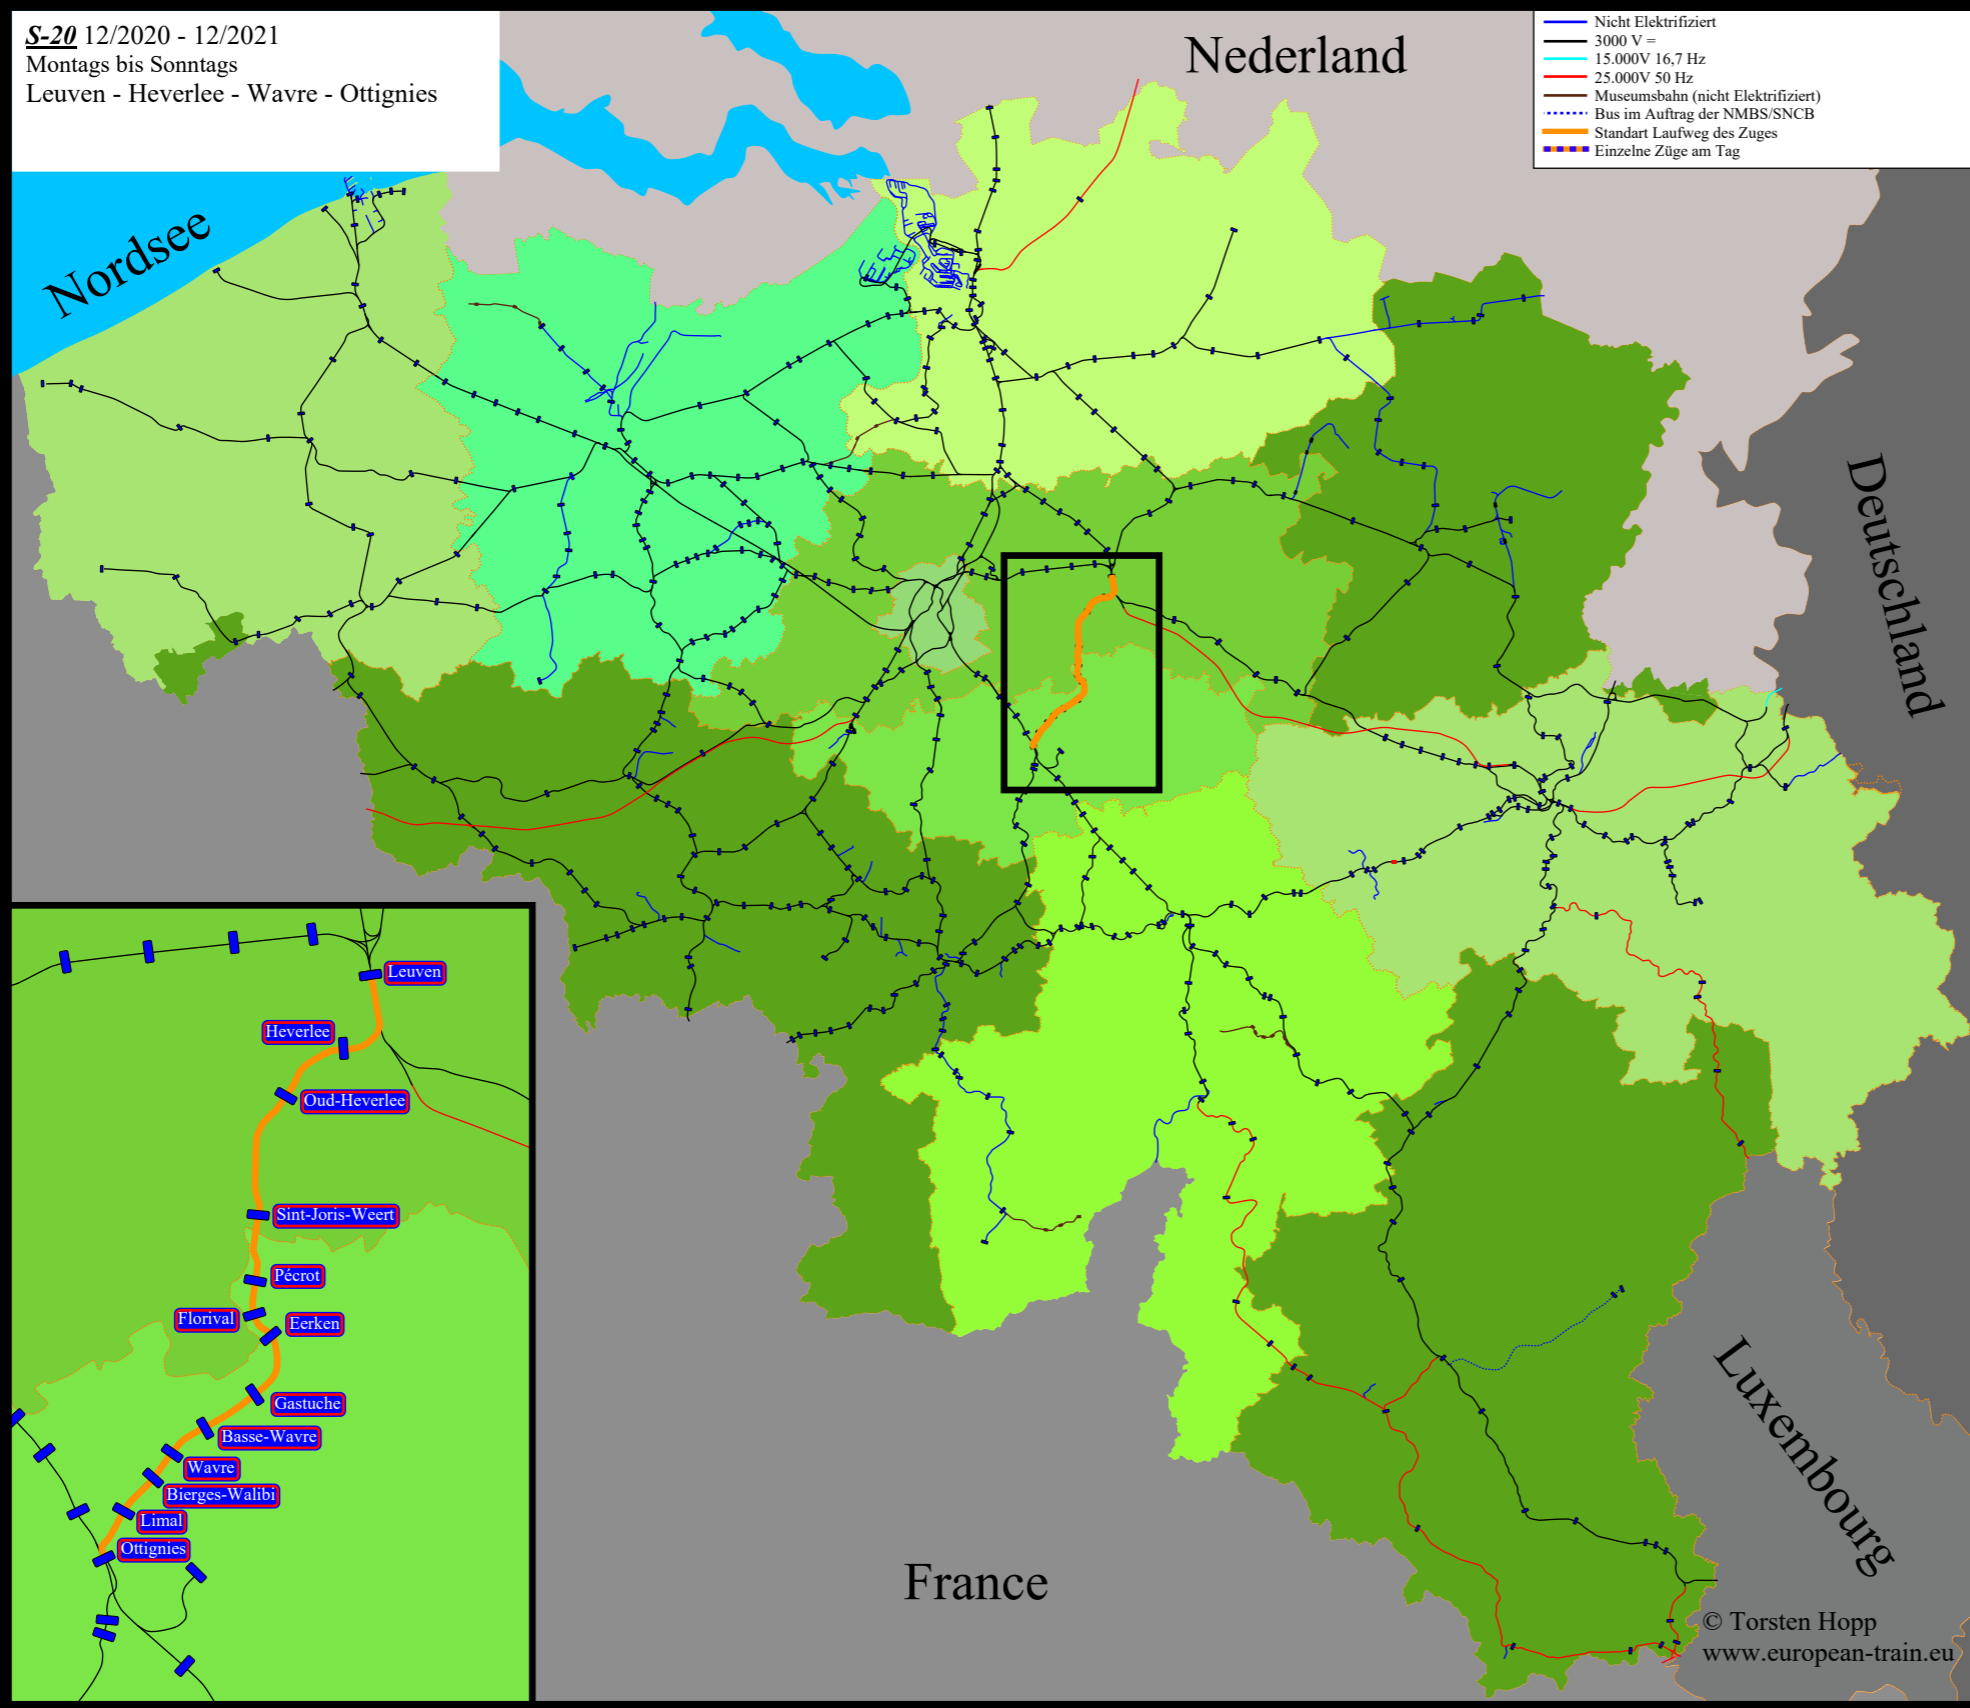

**S-20** 12/2020 - 12/2021  
 Montags bis Sonntags  
 Leuven - Heverlee - Wavre - Ottignies

- Nicht Elektrifiziert
- 3000 V =
- 15.000V 16,7 Hz
- 25.000V 50 Hz
- Museumsbahn (nicht Elektrifiziert)
- ⋯ Bus im Auftrag der NMBS/SNCB
- Standard Laufweg des Zuges
- Einzelne Züge am Tag