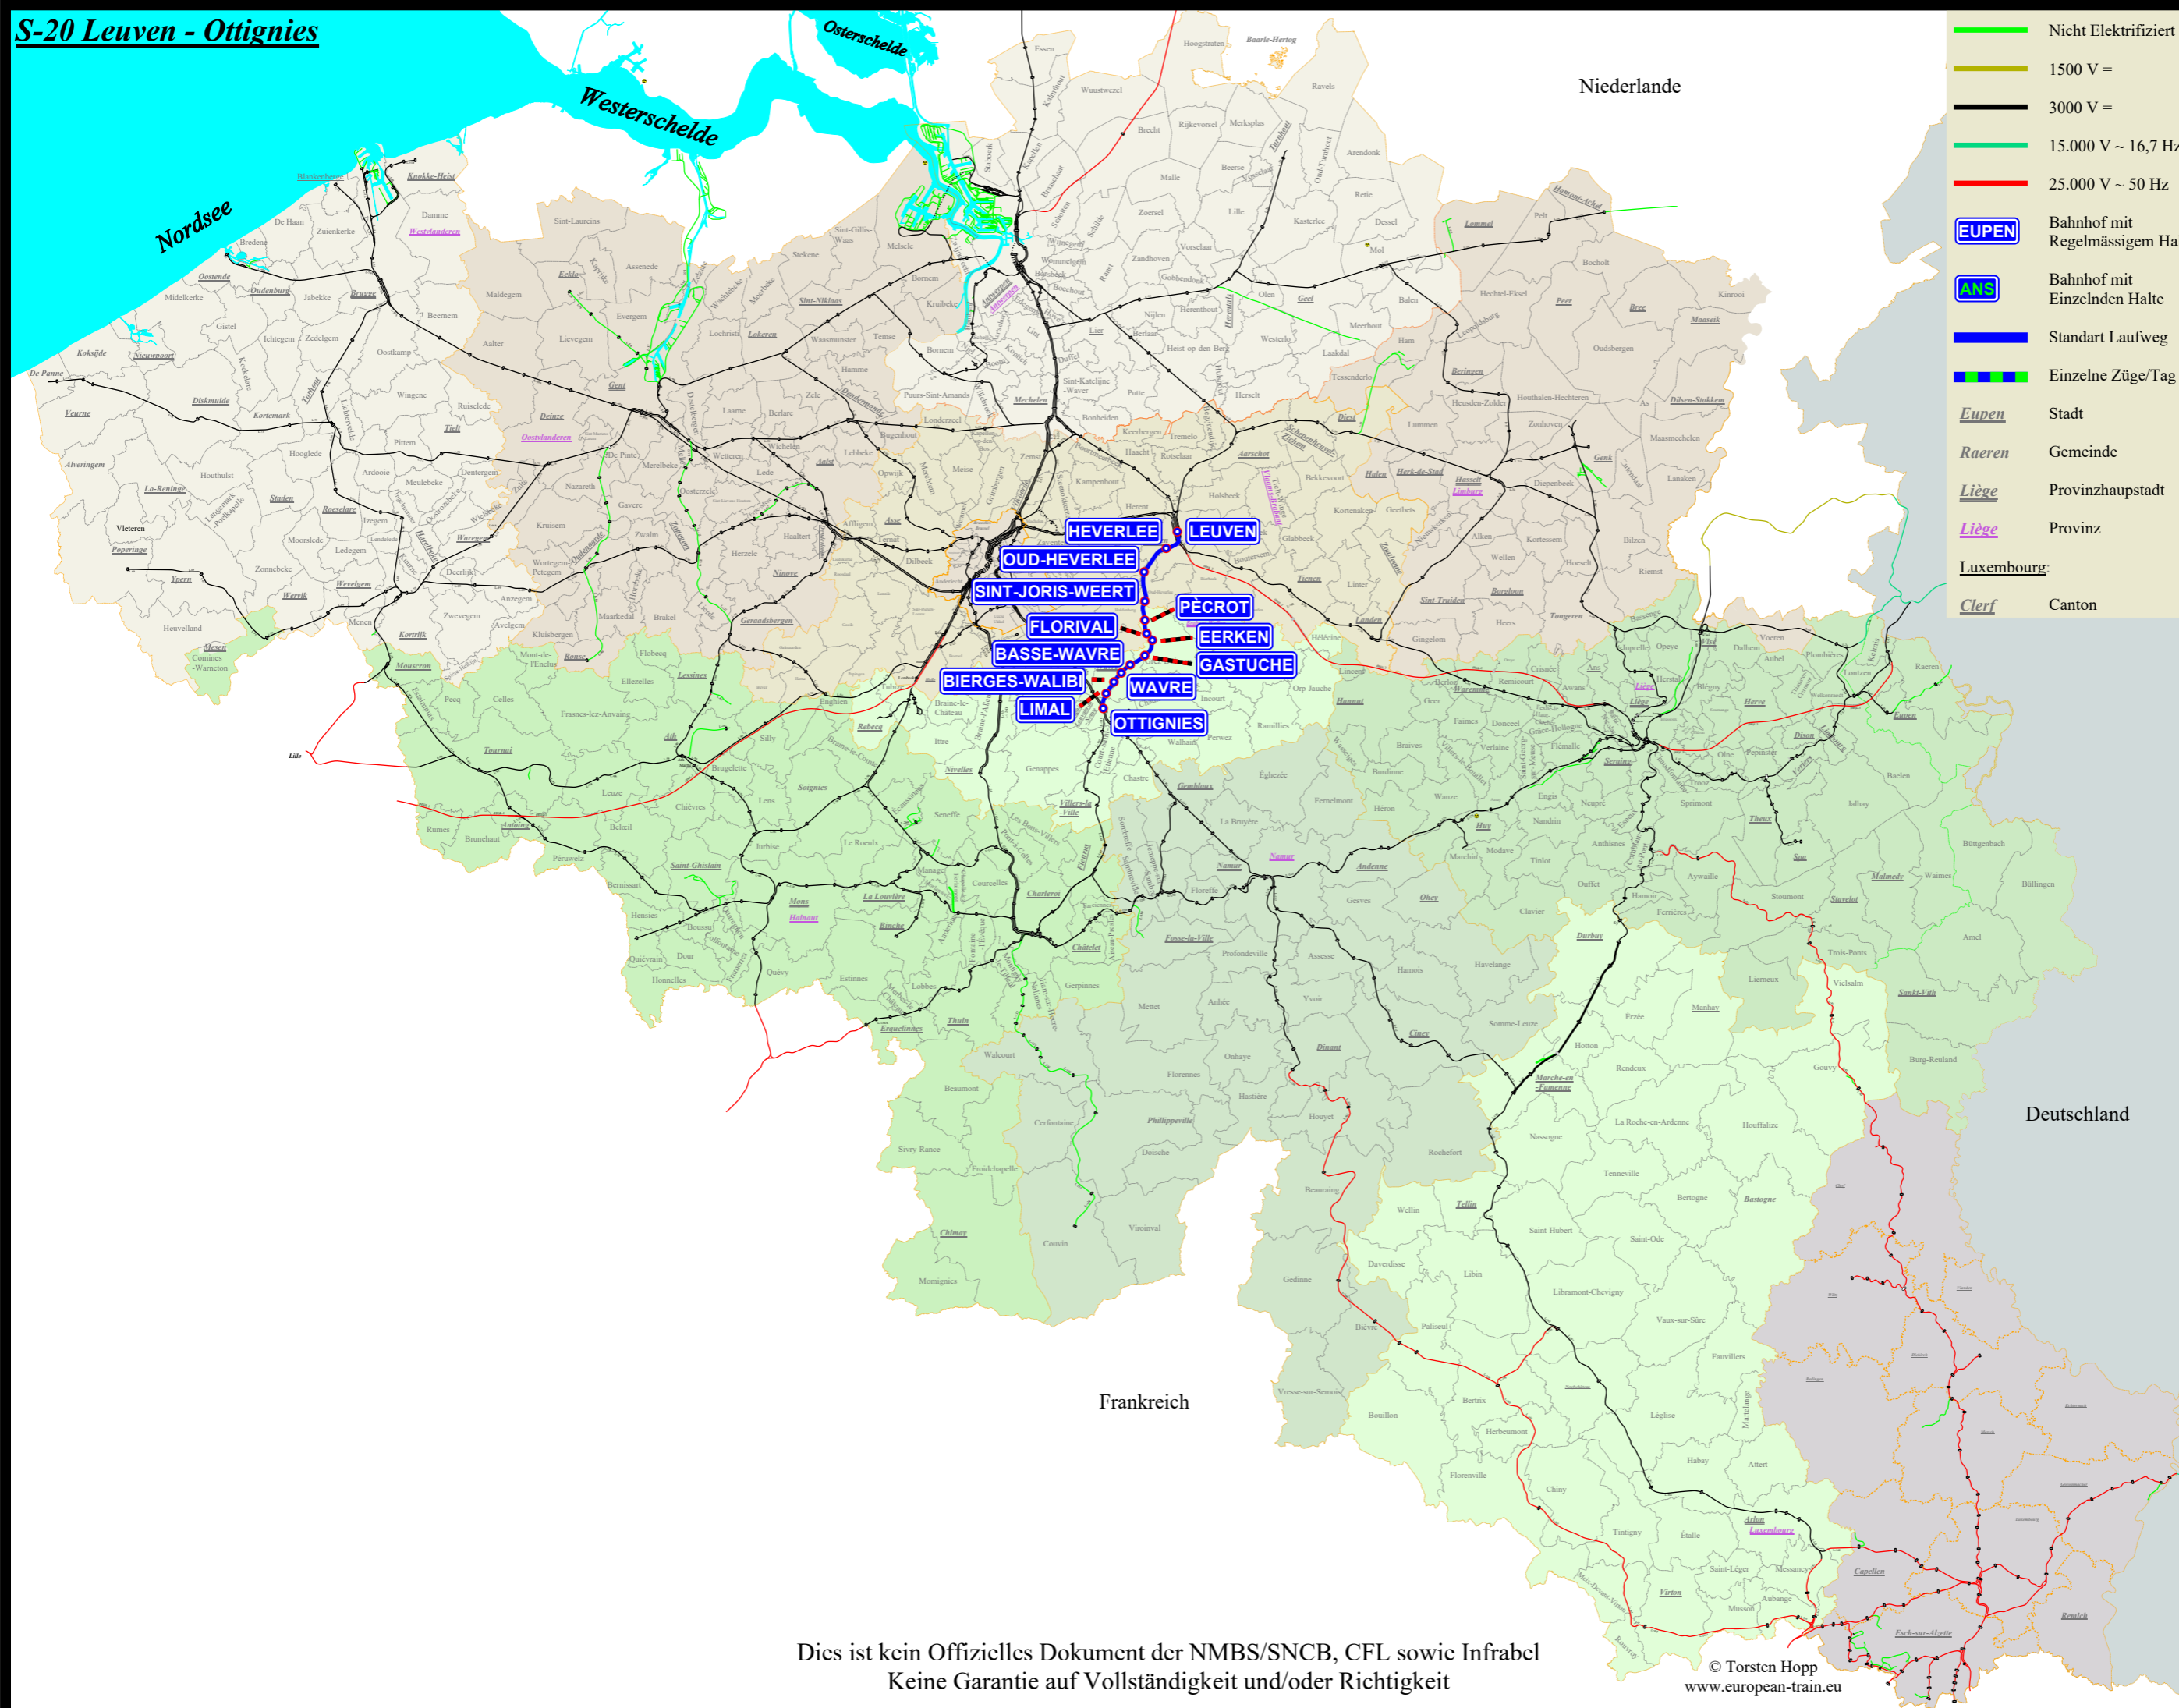

S-20 Leuven - Ottignies

- Nicht Elektrifiziert
- 1500 V =
- 3000 V =
- 15.000 V ~ 16,7 Hz
- 25.000 V ~ 50 Hz
- EUPEN Bahnhof mit Regelmäßigem Halt
- ANS Bahnhof mit Einzelnden Halte
- Standart Laufweg
- — — Einzelne Züge/Tag
- Eupen Stadt
- Raeren Gemeinde
- Liège Provinzhauptstadt
- Liège Provinz
- Luxembourg
- Clerf Canton

- Leuven
- Heverlee
- Oud-Heverlee
- Sint-Joris-Weert
- Pécrot
- Florival
- Erken
- Gasruche
- Basse-Wavre
- Wavre
- Bierges-Walibi
- Limal
- Ottignies

Dies ist kein Offizielles Dokument der NMBS/SNCB, CFL sowie Infrabel
Keine Garantie auf Vollständigkeit und/oder Richtigkeit

© Torsten Hopp
www.european-train.eu