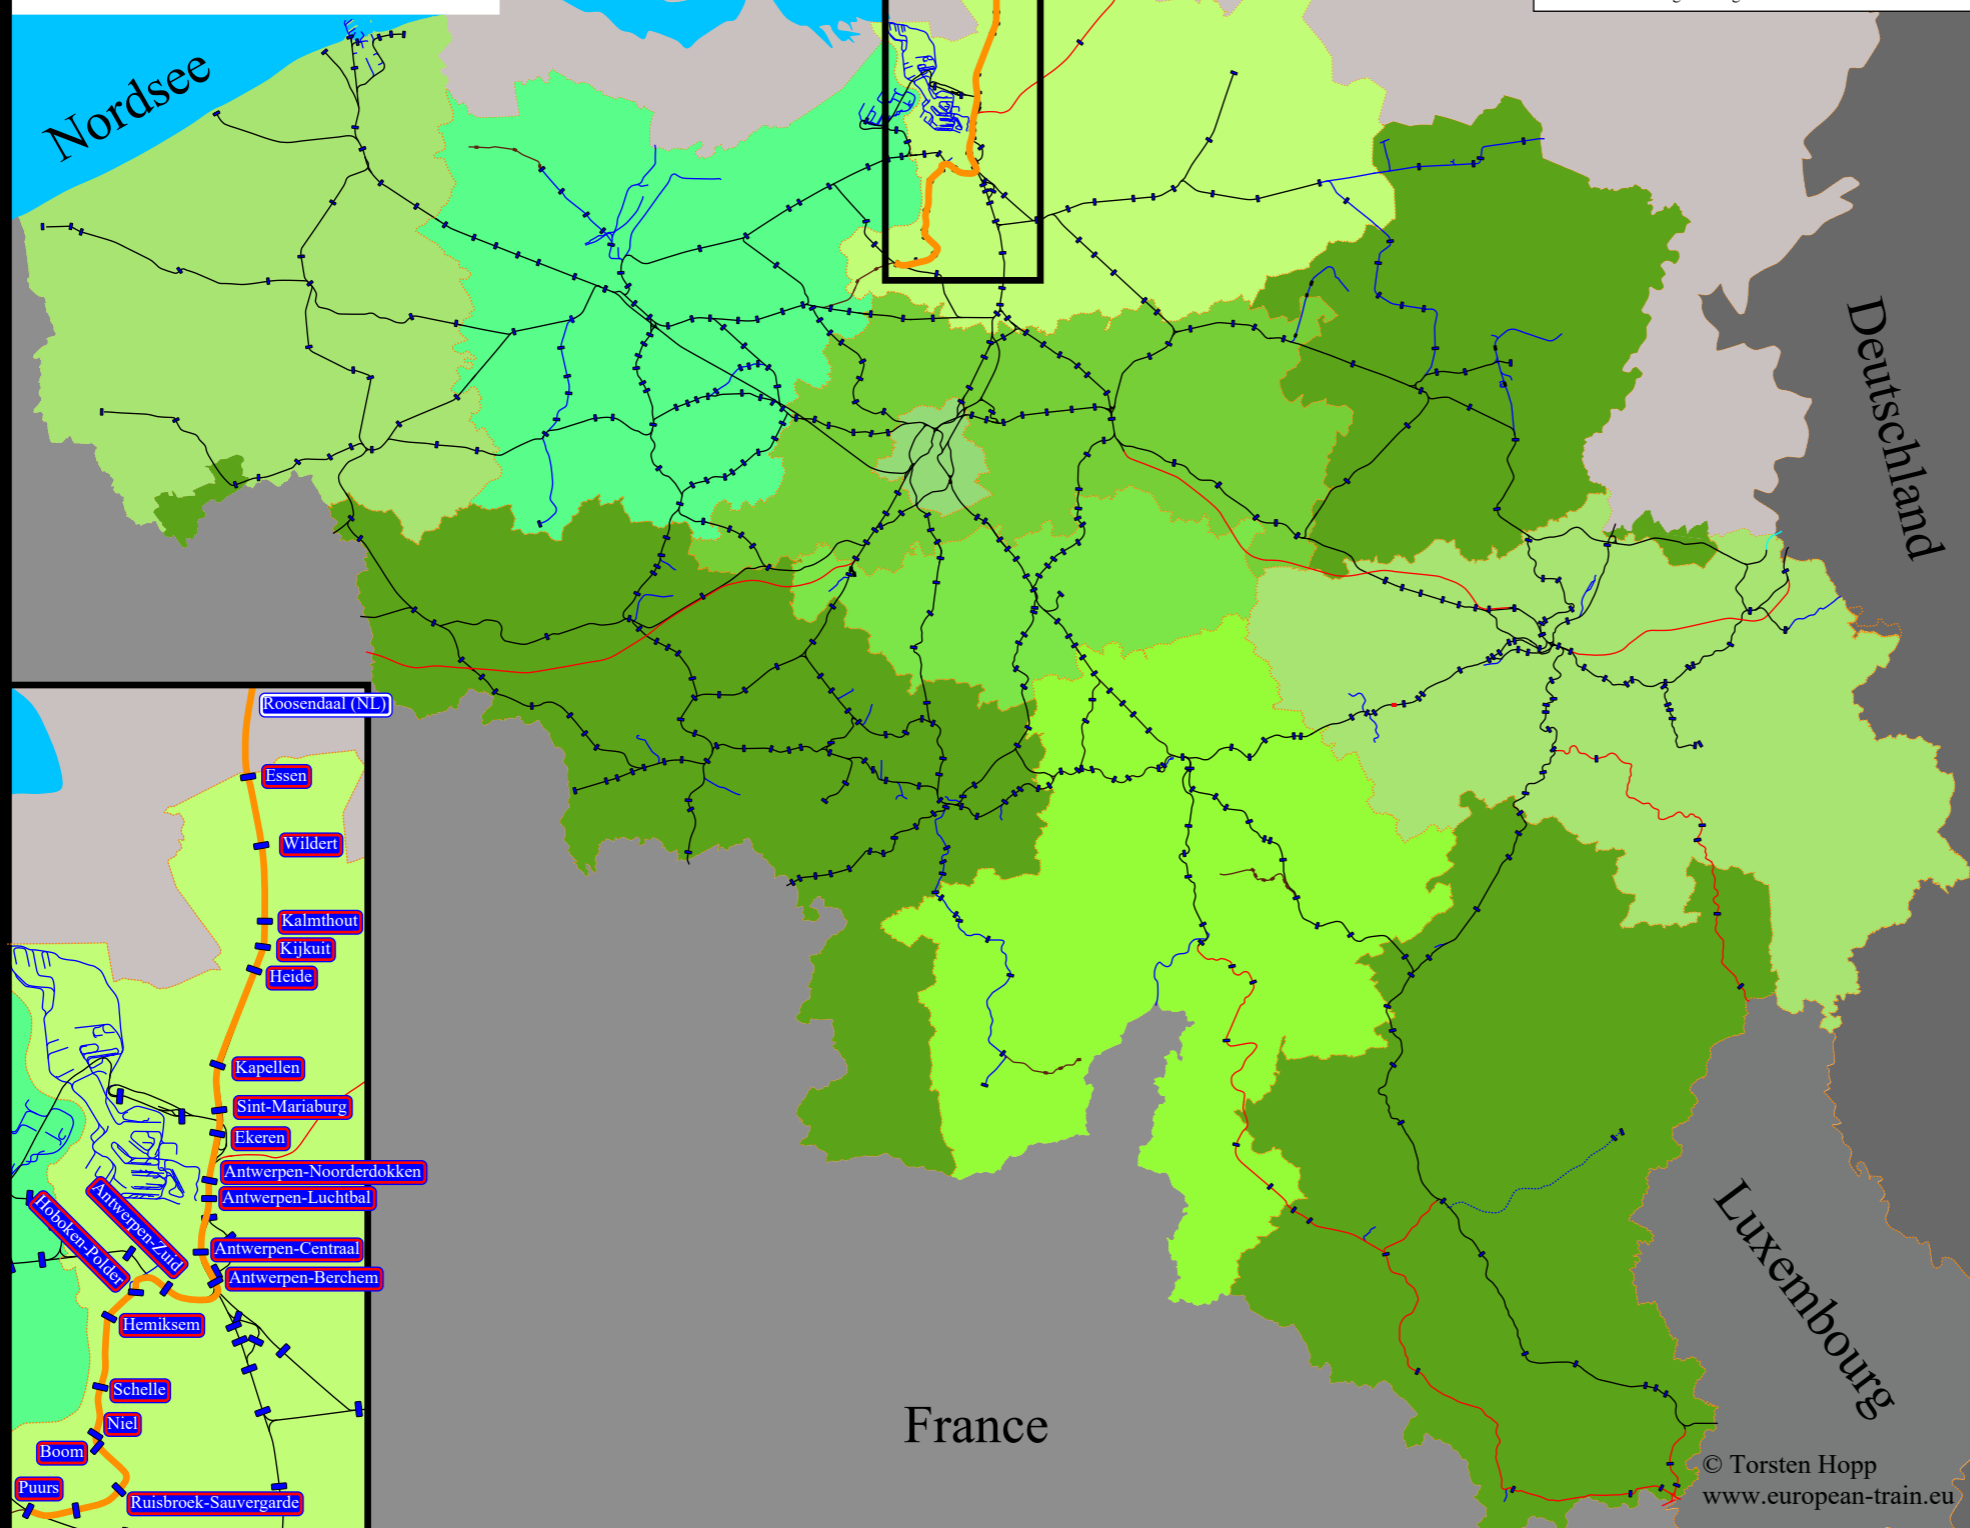

S-32 12/2020 - 12/2021
 Montags bis Sonntags
 Puurs - Boom - Antwerpen - Essen
 - Roosendaal (NL)

Nederland

- Nicht Elektrifiziert
- 3000 V =
- 15.000V 16,7 Hz
- 25.000V 50 Hz
- Museumsbahn (nicht Elektrifiziert)
- ⋯ Bus im Auftrag der NMBS/SNCB
- Standard Laufweg des Zuges
- Einzelne Züge am Tag

- Puurs
- Ruisbroek-Sauvegarde
- Boom
- Niel
- Schelle
- Hemiksem
- Hoboken-Polder
- Antwerpen-Zuid
- Antwerpen-Berchem
- Antwerpen-Centraal
- Antwerpen-Luchtbal
- Antwerpen-Noorderdokken
- Ekeren
- Sint-Mariaburg
- Kapellen
- Heide
- Kijkuit
- Kalmthout
- Wildert
- Essen
- Roosendaal (NL)