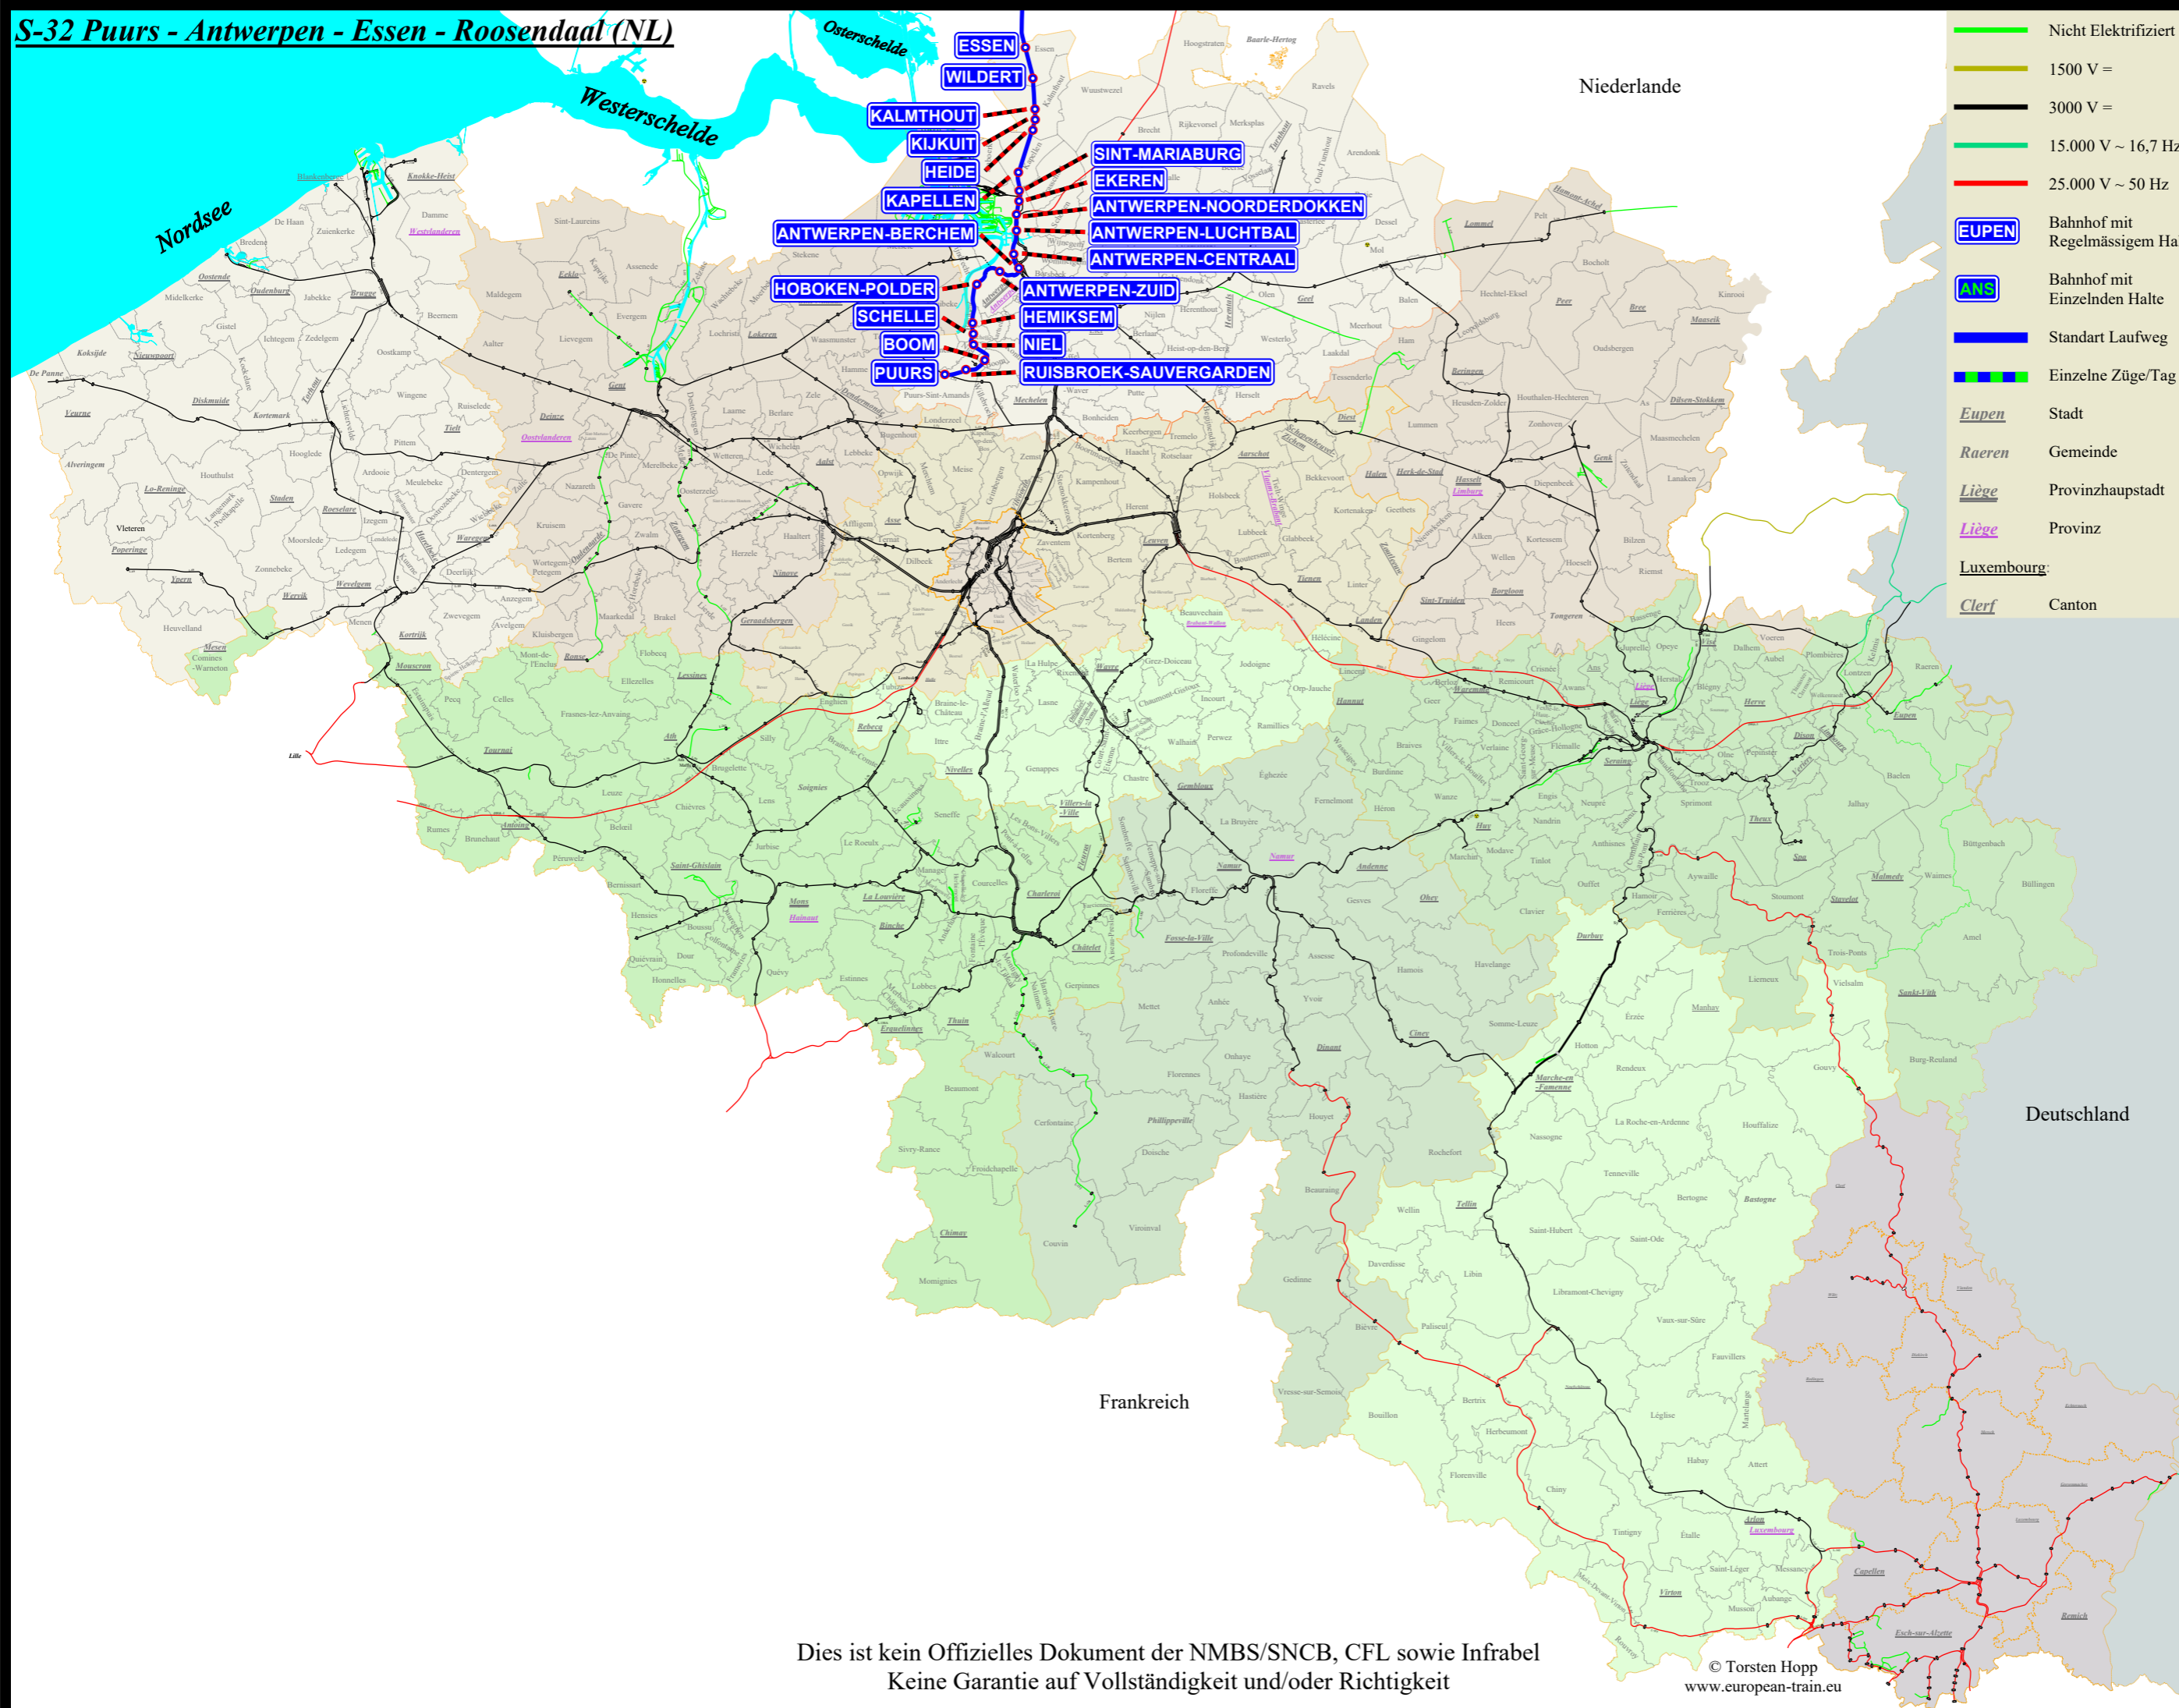

# S-32 Puurs - Antwerpen - Essen - Roosendaal (NL)

- Nicht Elektrifiziert
- 1500 V =
- 3000 V =
- 15.000 V ~ 16,7 Hz
- 25.000 V ~ 50 Hz
- EUPEN Bahnhof mit Regelmäßigem Halt
- ANS Bahnhof mit Einzelnden Halte
- Standart Laufweg
- — — Einzelne Züge/Tag
- Eupen Stadt
- Raeren Gemeinde
- Liège Provinzhauptstadt
- Liège Provinz
- Luxembourg
- Clerf Canton

- Puurs Puurs
- Ruisbroek-Sauvergarden Ruisbroek-Sauvergarden
- Boom Boom
- Niel Niel
- Schelle Schelle
- Hemiksem Hemiksem
- Hoboken-Polder Hoboken-Polder
- Antwerpen-Zuid Antwerpen-Zuid
- Antwerpen-Berchem Antwerpen-Berchem
- Antwerpen-Centraal Antwerpen-Centraal
- Antwerpen-Luchtbal Antwerpen-Luchtbal
- Antwerpen-Noorderdokken Antwerpen-Noorderdokken
- Ekeren Ekeren
- Kapellen Kapellen
- Heide Heide
- Kijkuit Kijkuit
- Kalmthout Kalmthout
- Wildert Wildert
- Essen Essen
- Roosendaal (NL) Roosendaal (NL)