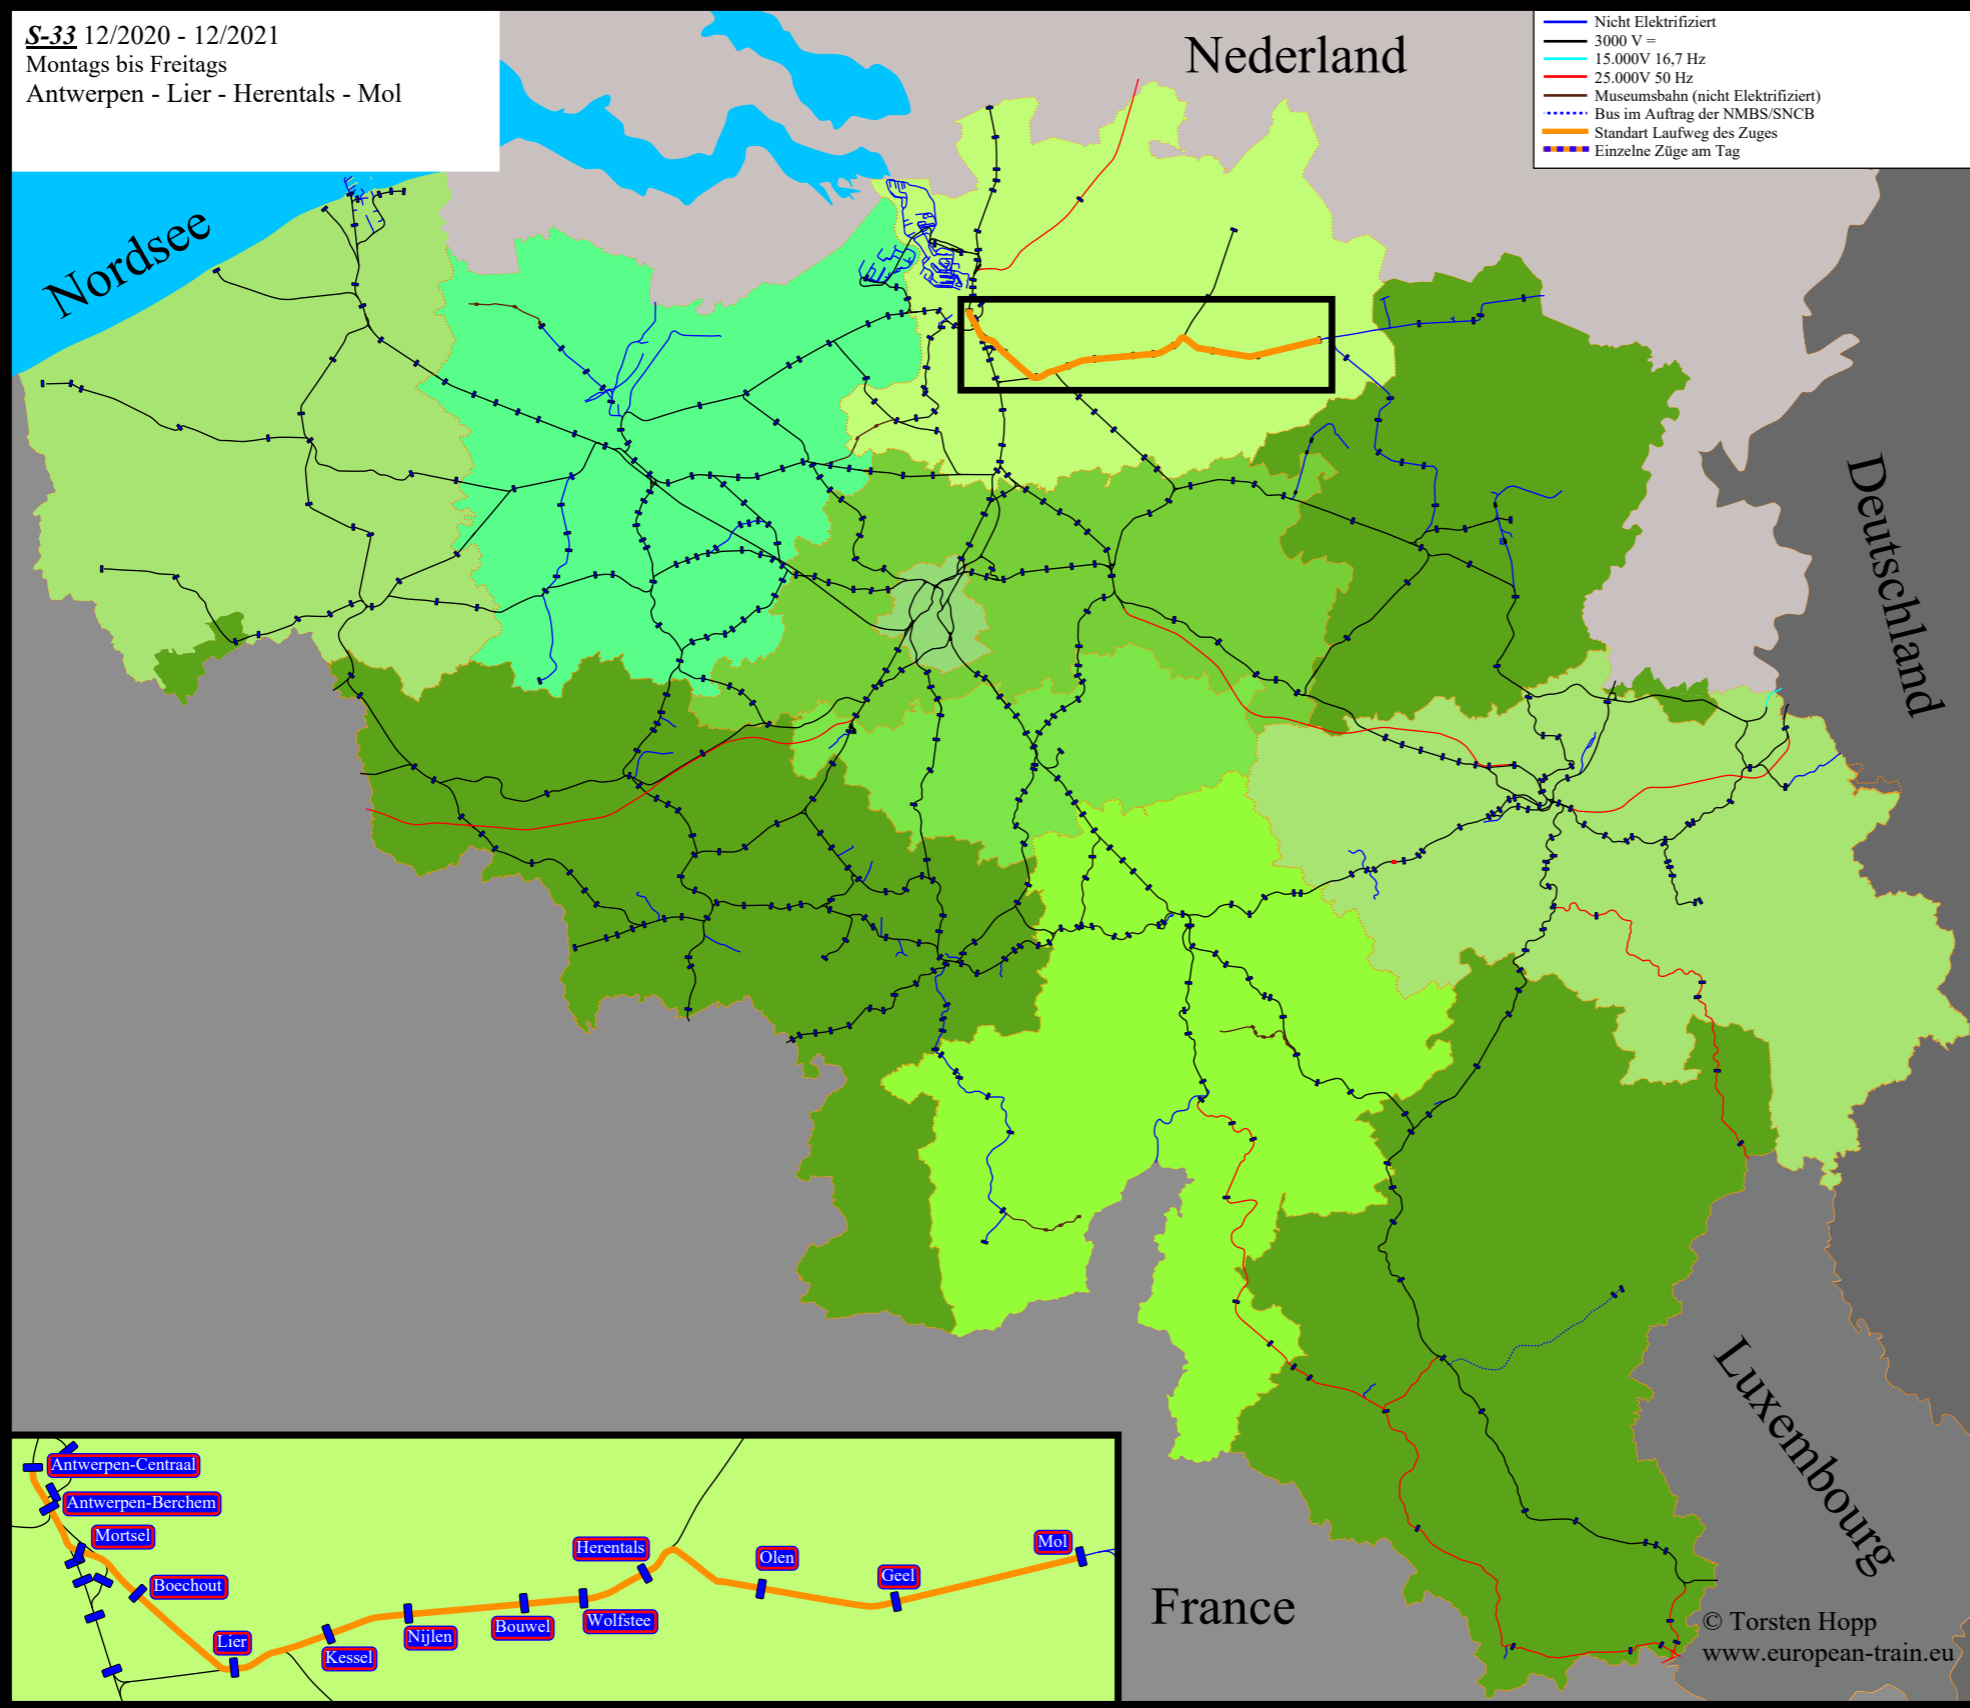

**S-33** 12/2020 - 12/2021  
Montags bis Freitags  
Antwerpen - Lier - Herentals - Mol

- Antwerpen-Centraal
- Antwerpen-Berchem
- Mortsel
- Boechout
- Lier
- Kessel
- Nijlen
- Bouwel
- Wolfstee
- Herentals
- Olen
- Geel
- Mol