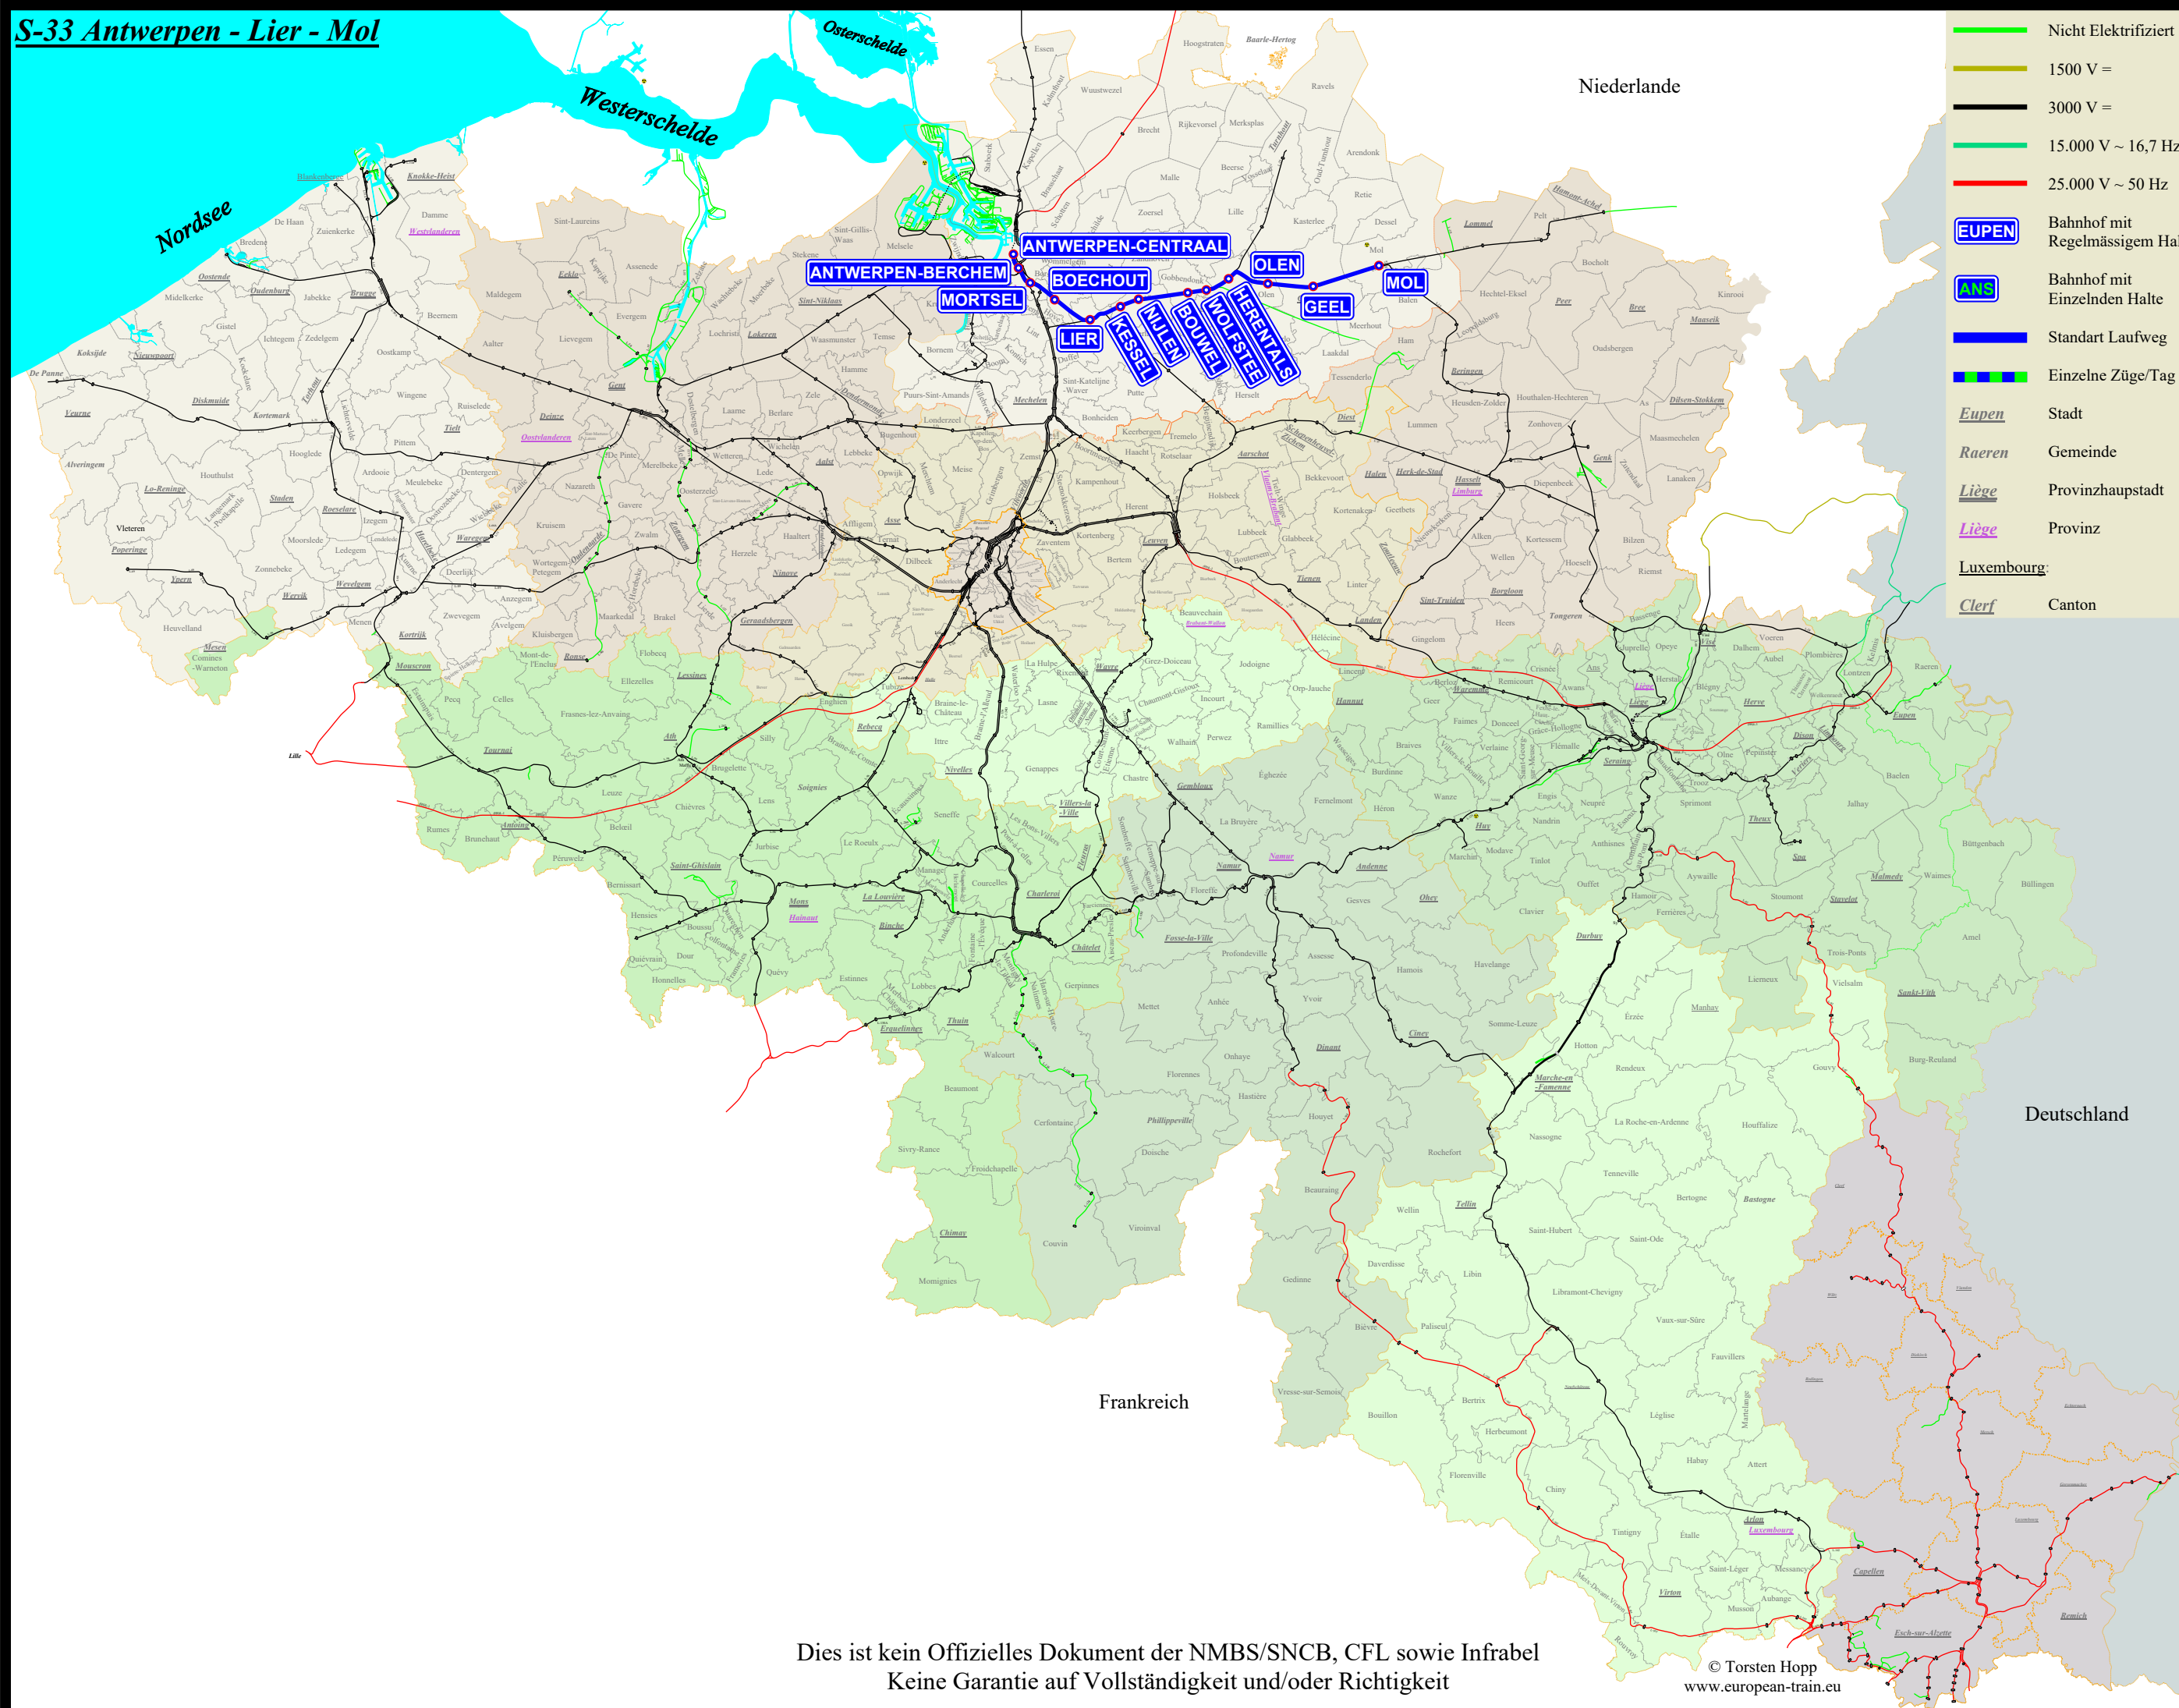

S-33 Antwerpen - Lier - Mol

- Nicht Elektrifiziert
- 1500 V =
- 3000 V =
- 15.000 V ~ 16,7 Hz
- 25.000 V ~ 50 Hz
- EUPEN Bahnhof mit Regelmäßigem Halt
- ANS Bahnhof mit Einzelnden Halte
- Standart Laufweg
- — — Einzelne Züge/Tag
- Eupen Stadt
- Raeren Gemeinde
- Liège Provinzhauptstadt
- Liège Provinz
- Luxembourg
- Clerf Canton

- Antwerpen-Centraal
- Antwerpen-Berchem
- Mortsel
- Boechout
- Lier
- Kessel
- Nijlen
- Bouwel
- Wolfstee
- Herentals
- Olen
- Geel
- Mol

Dies ist kein Offizielles Dokument der NMBS/SNCB, CFL sowie Infrabel
Keine Garantie auf Vollständigkeit und/oder Richtigkeit