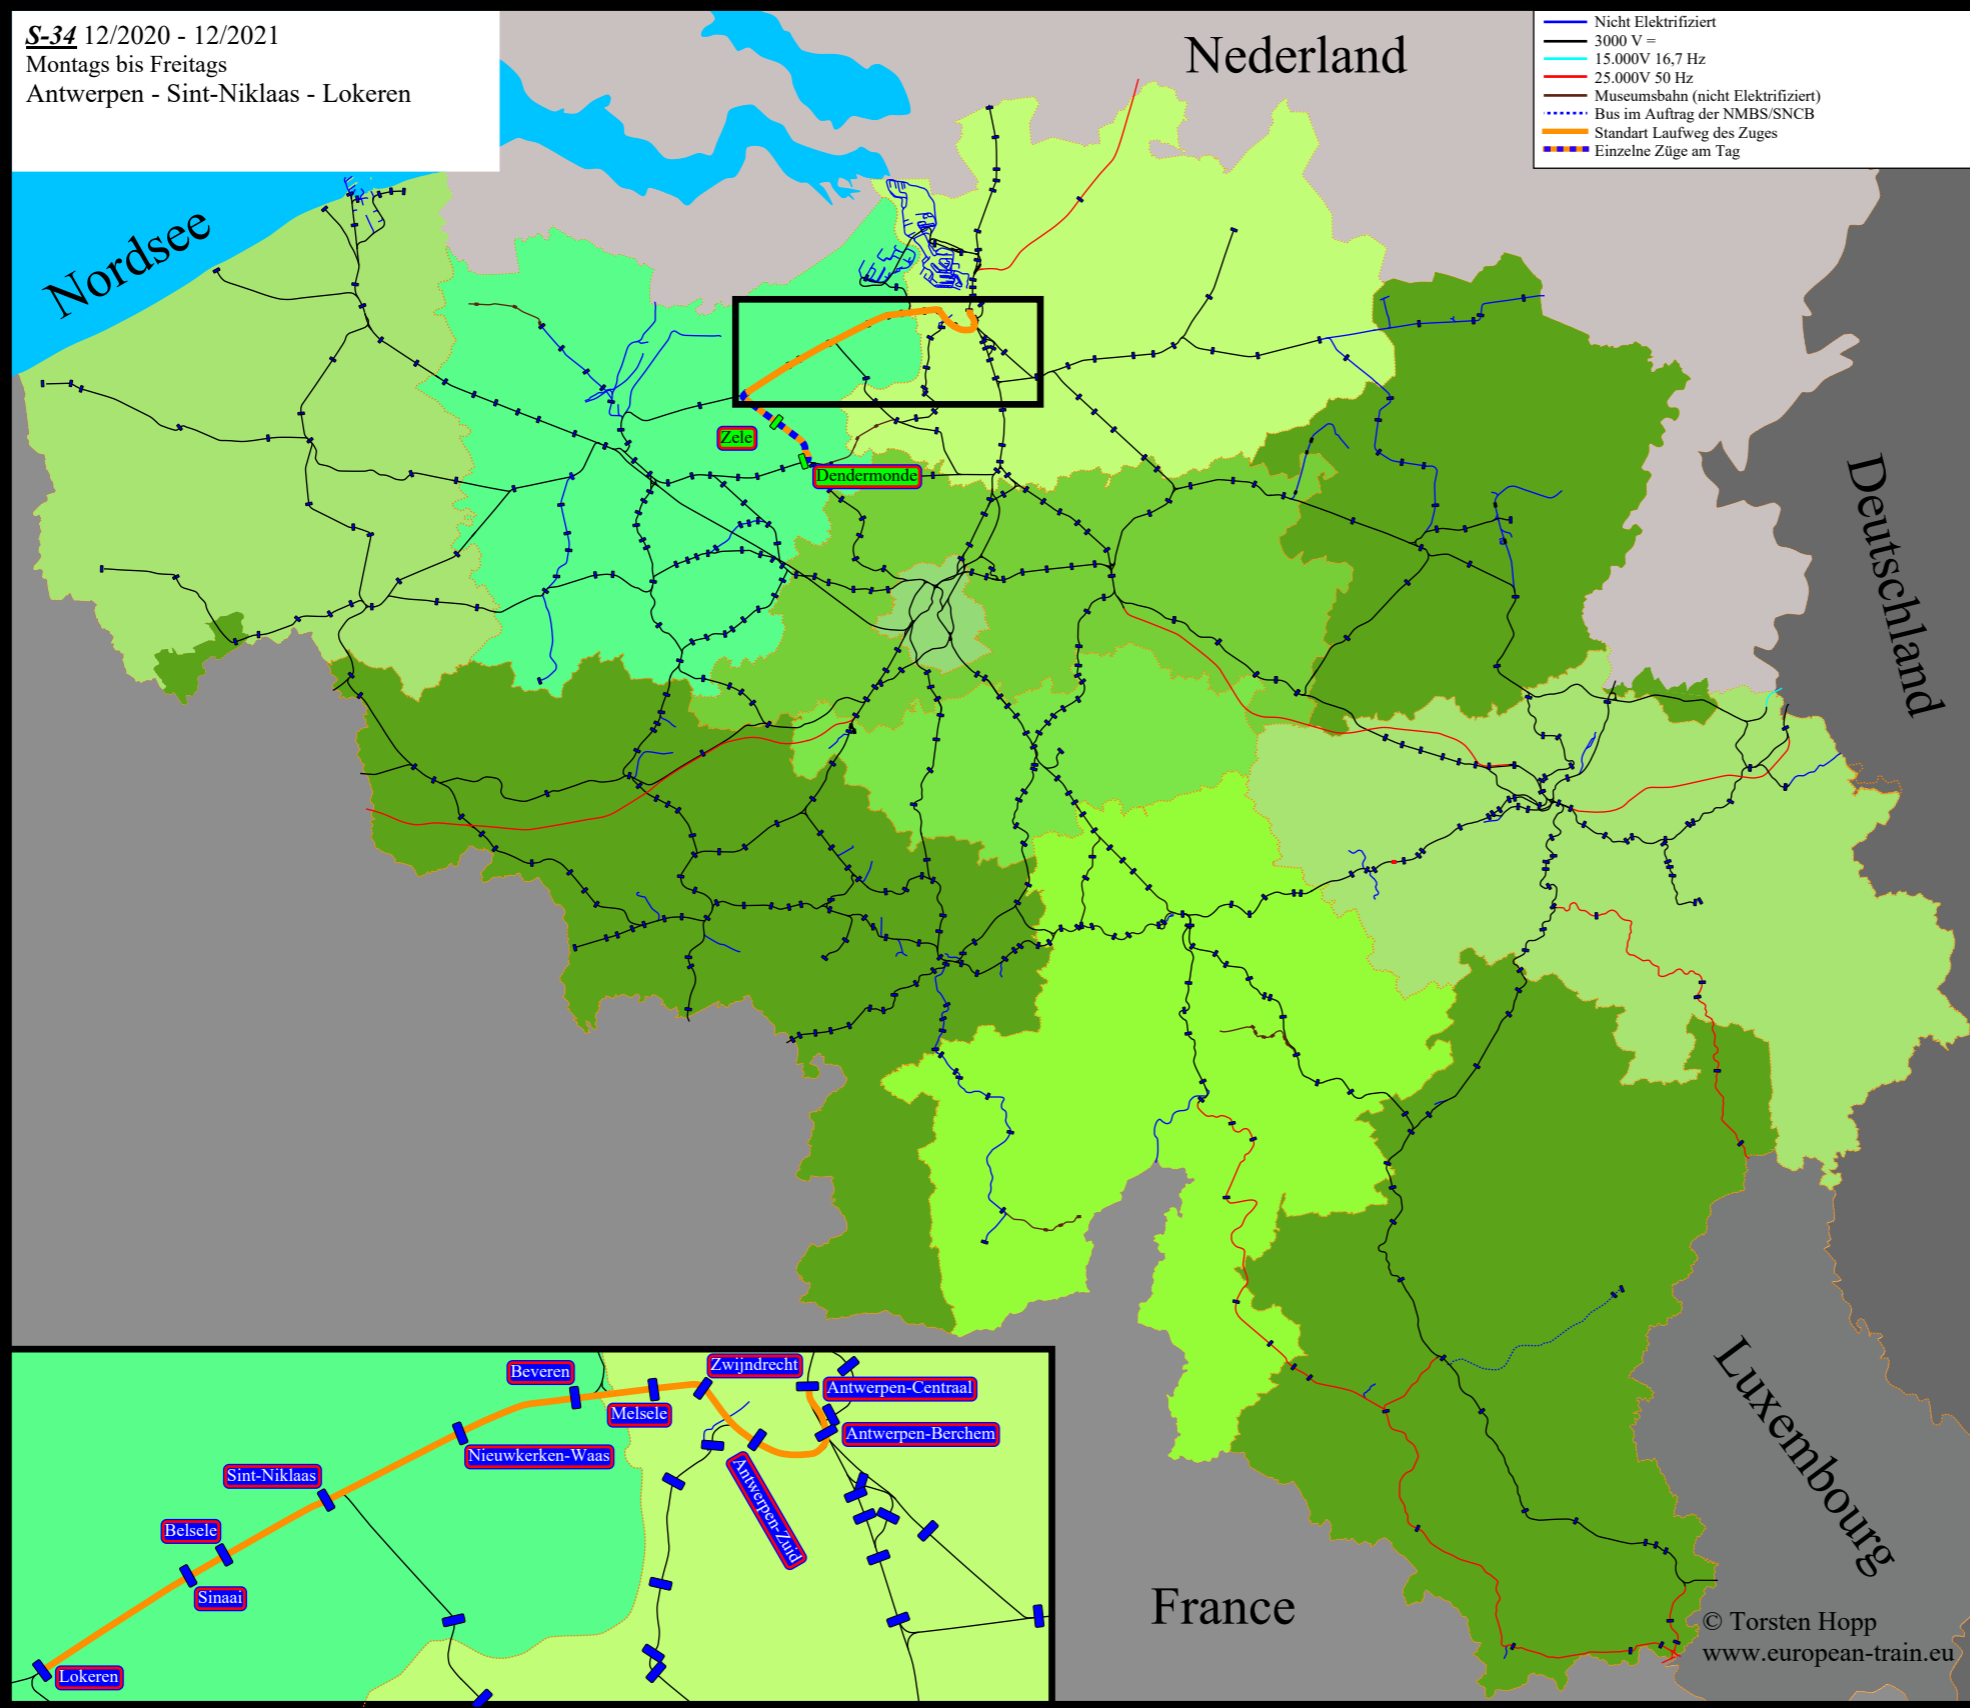

S-34 12/2020 - 12/2021
 Montags bis Freitags
 Antwerpen - Sint-Niklaas - Lokeren

- Antwerpen-Centraal
- Antwerpen-Berchem
- Antwerpen-Zuid
- Zwijndrecht
- Melsele
- Beveren
- Nieuwkerken-Waas
- Sint-Niklaas
- Belsele
- Sinaai
- Lokeren
- Zele
- Dendermonde

Montags bis Freitags		2656	1456	2657	1457	2658	1458	2659	1459	2660	1460	2661	2661	1461	2662	1462	2663	1463
			*		*		*		*		*	N-3	3	*		*		*
Antwerpen-Centraal	ab	06:19	06:56	07:19	07:56	08:19	08:56	09:19	09:56	10:19	10:56	11:19	11:19	11:56	12:19	12:56	13:19	13:56
Antwerpen-Berchem	an	06:23	07:00	07:23	08:00	08:23	09:00	09:23	10:00	10:23	11:00	11:23	11:23	12:00	12:23	13:00	13:23	14:00
	ab	06:25	07:02	07:25	08:02	08:25	09:02	09:25	10:02	10:25	11:02	11:25	11:25	12:02	12:25	13:02	13:25	14:02
Antwerpen-Zuid	ab	06:30	07:07	07:30	08:07	08:30	09:07	09:30	10:07	10:30	11:07	11:30	11:30	12:07	12:30	13:07	13:30	14:07
Zwijndrecht	ab	06:35	07:12	07:35	08:12	08:35	09:12	09:35	10:12	10:35	11:12	11:35	11:35	12:12	12:35	13:12	13:35	14:12
Melsele	ab	06:39	07:16	07:39	08:16	08:39	09:16	09:39	10:16	10:39	11:16	11:39	11:39	12:16	12:39	13:16	13:39	14:16
Beveren	ab	06:42	07:19	07:42	08:19	08:42	09:19	09:42	10:19	10:42	11:19	11:42	11:42	12:19	12:42	13:19	13:42	14:19
Nieuwkerken-Waas	ab	06:47	----	07:47	----	08:47	----	09:47	----	10:47	----	11:47	11:47	----	12:47	----	13:47	----
Sint-Niklaas	an	06:50	07:25	07:50	08:25	08:50	09:25	09:50	10:25	10:50	11:25	11:50	11:50	12:25	12:50	13:25	13:50	14:25
	ab	06:52		07:52		08:52		09:52		10:52		11:52	11:52	12:52		13:52		14:25
Belsele	ab	06:56		07:56		08:56		09:56		10:56		11:56	11:56	12:56		13:56		
Sinaai	ab	06:59		07:59		08:59		09:59		10:59		11:59	11:59	12:59		13:59		
Lokeren	an	07:04		08:04		09:04		10:04		11:04		12:04	12:04		13:04		14:04	
	ab	07:06		08:06								12:06						
Zeel	ab	07:14		08:14								12:14						
Dendermonde	an	07:21		08:21								12:21						