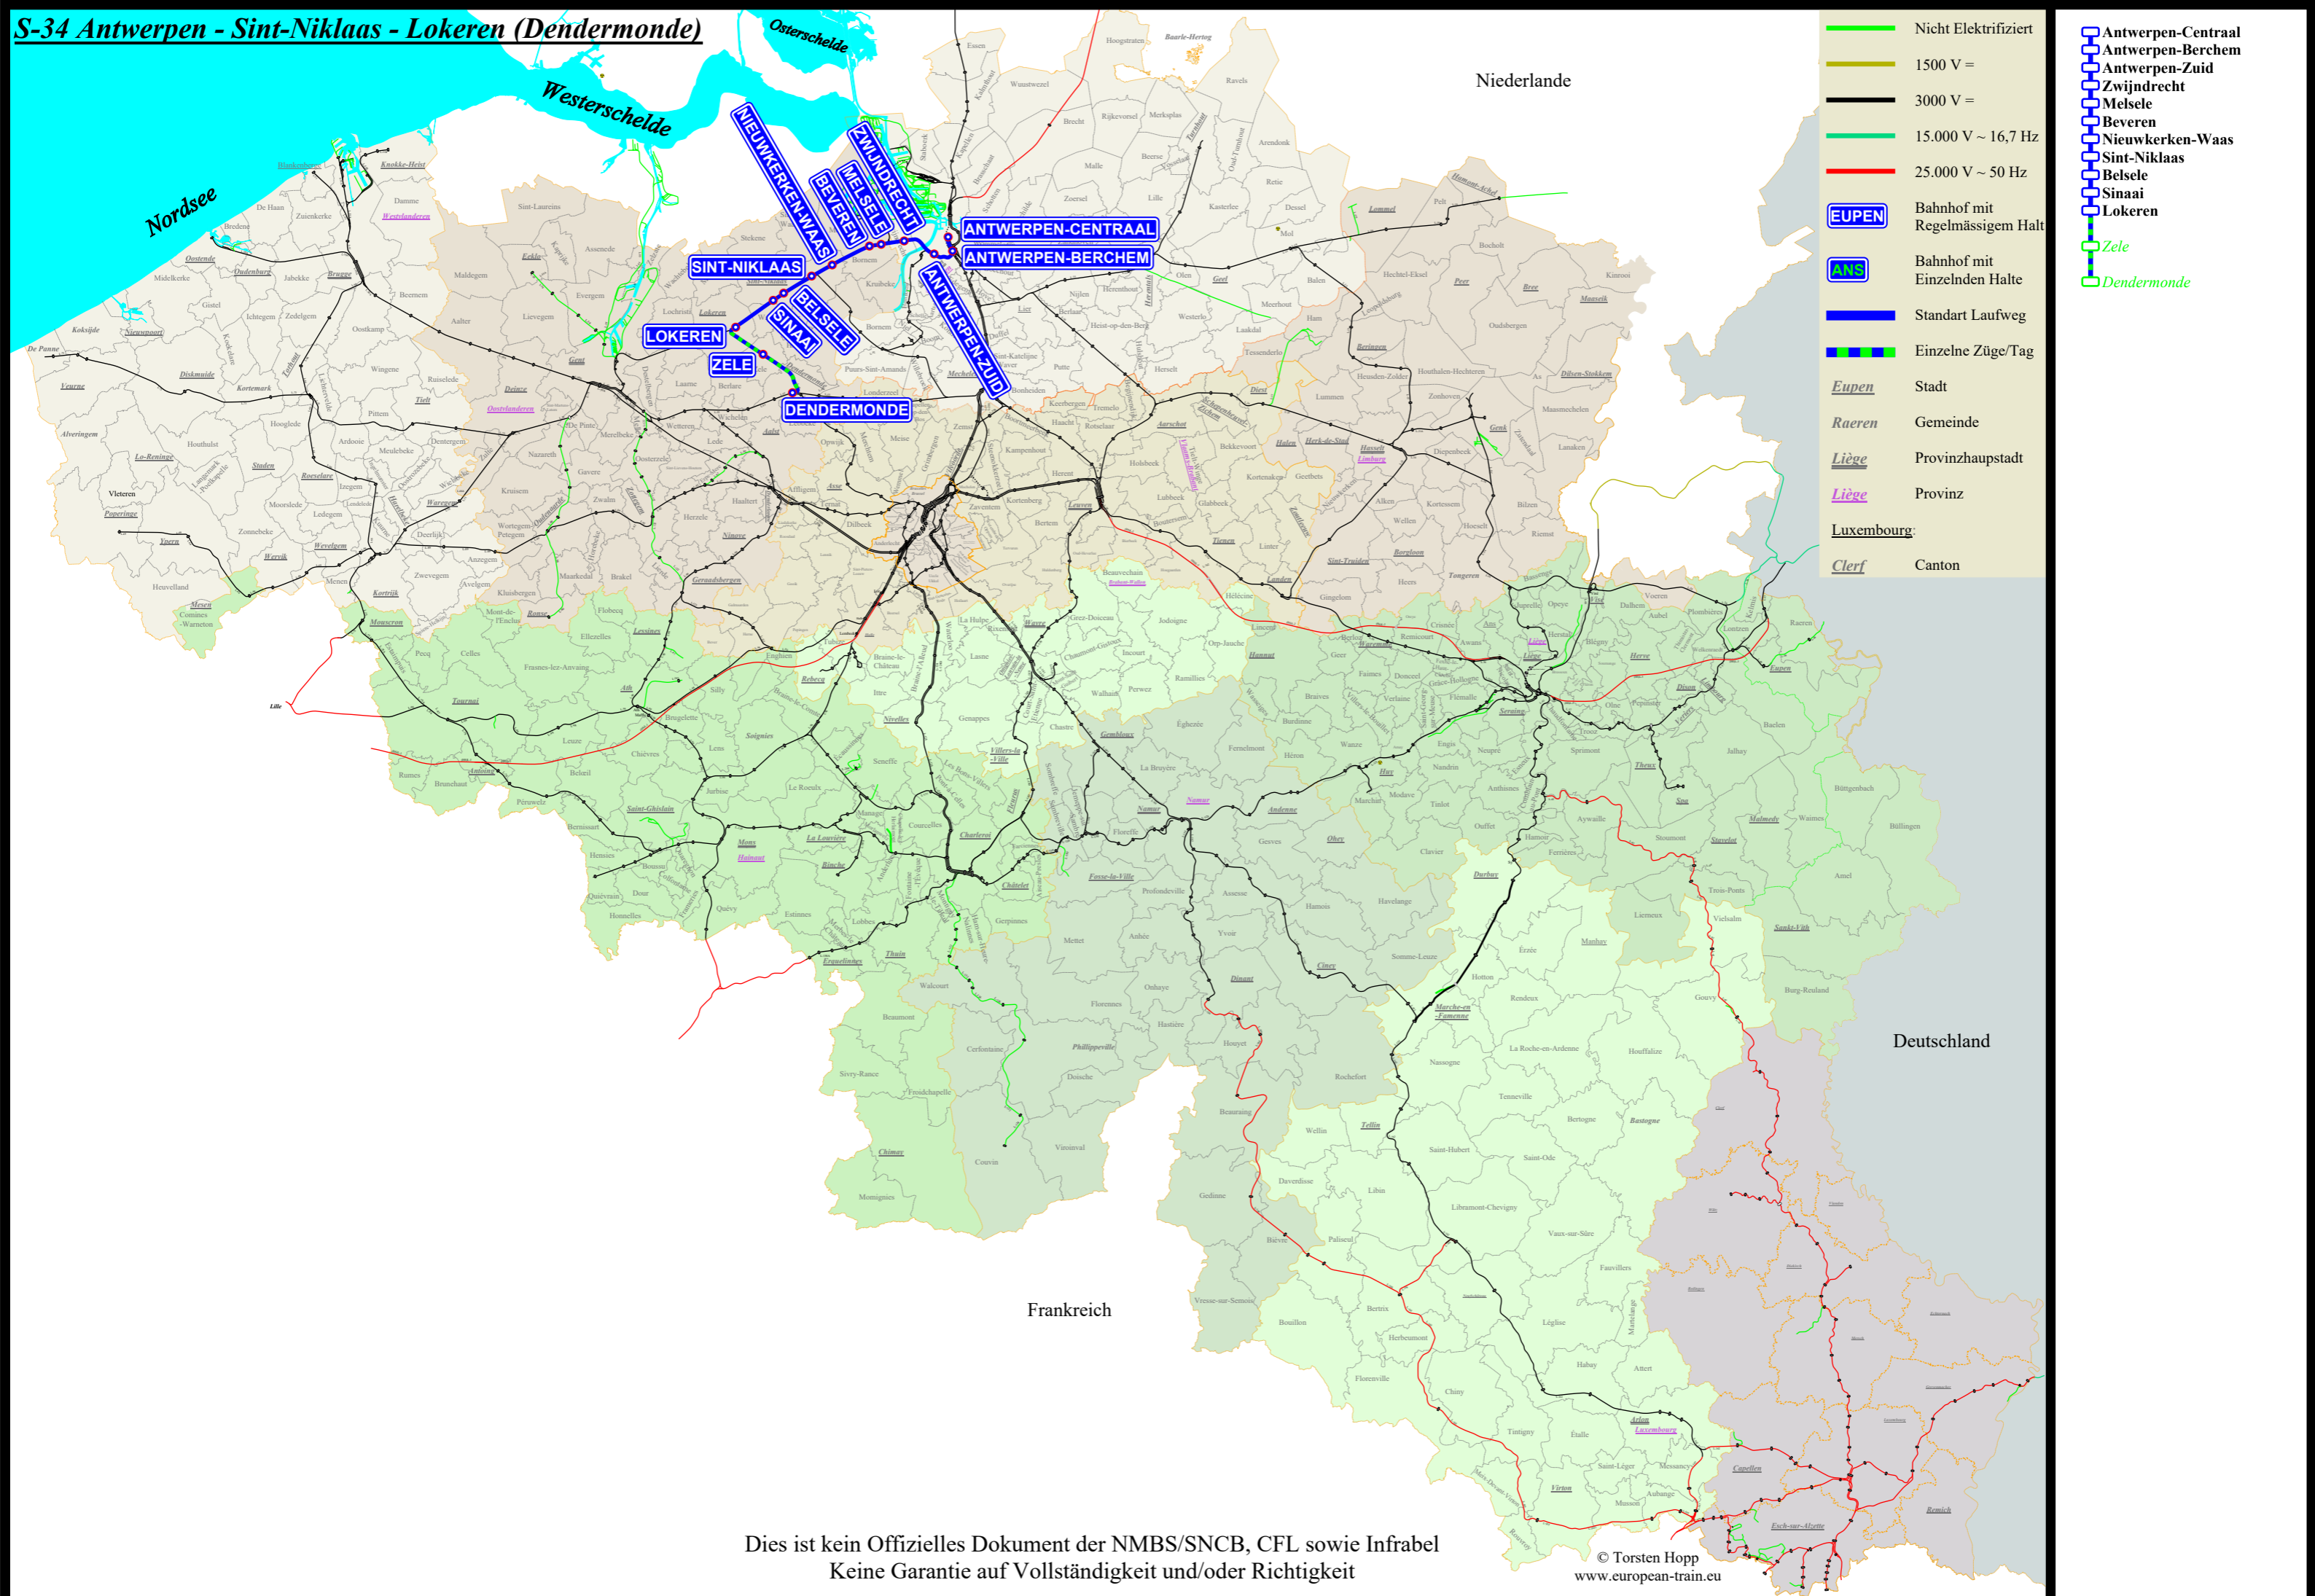

# S-34 Antwerpen - Sint-Niklaas - Lokeren (Dendermonde)

- Nicht Elektrifiziert
- 1500 V =
- 3000 V =
- 15.000 V ~ 16,7 Hz
- 25.000 V ~ 50 Hz
- EUPEN Bahnhof mit Regelmäßigem Halt
- ANS Bahnhof mit Einzelnden Halte
- Standart Laufweg
- Einzelne Züge/Tag
- Eupen Stadt
- Raeren Gemeinde
- Liège Provinzhauptstadt
- Liège Provinz
- Luxembourg
- Clerf Canton

L-59  
L-59  
L-57

\* = Fährt nicht in der Ferienzeit  
 \*\* = Fährt in der Ferienzeit 10.12.2023 bis 07.01.2024, 30.03.2024 bis 14.04.2024 und 29.06.2024 bis 01.09.2024  
 1 = Montags, ....5 = Freitags