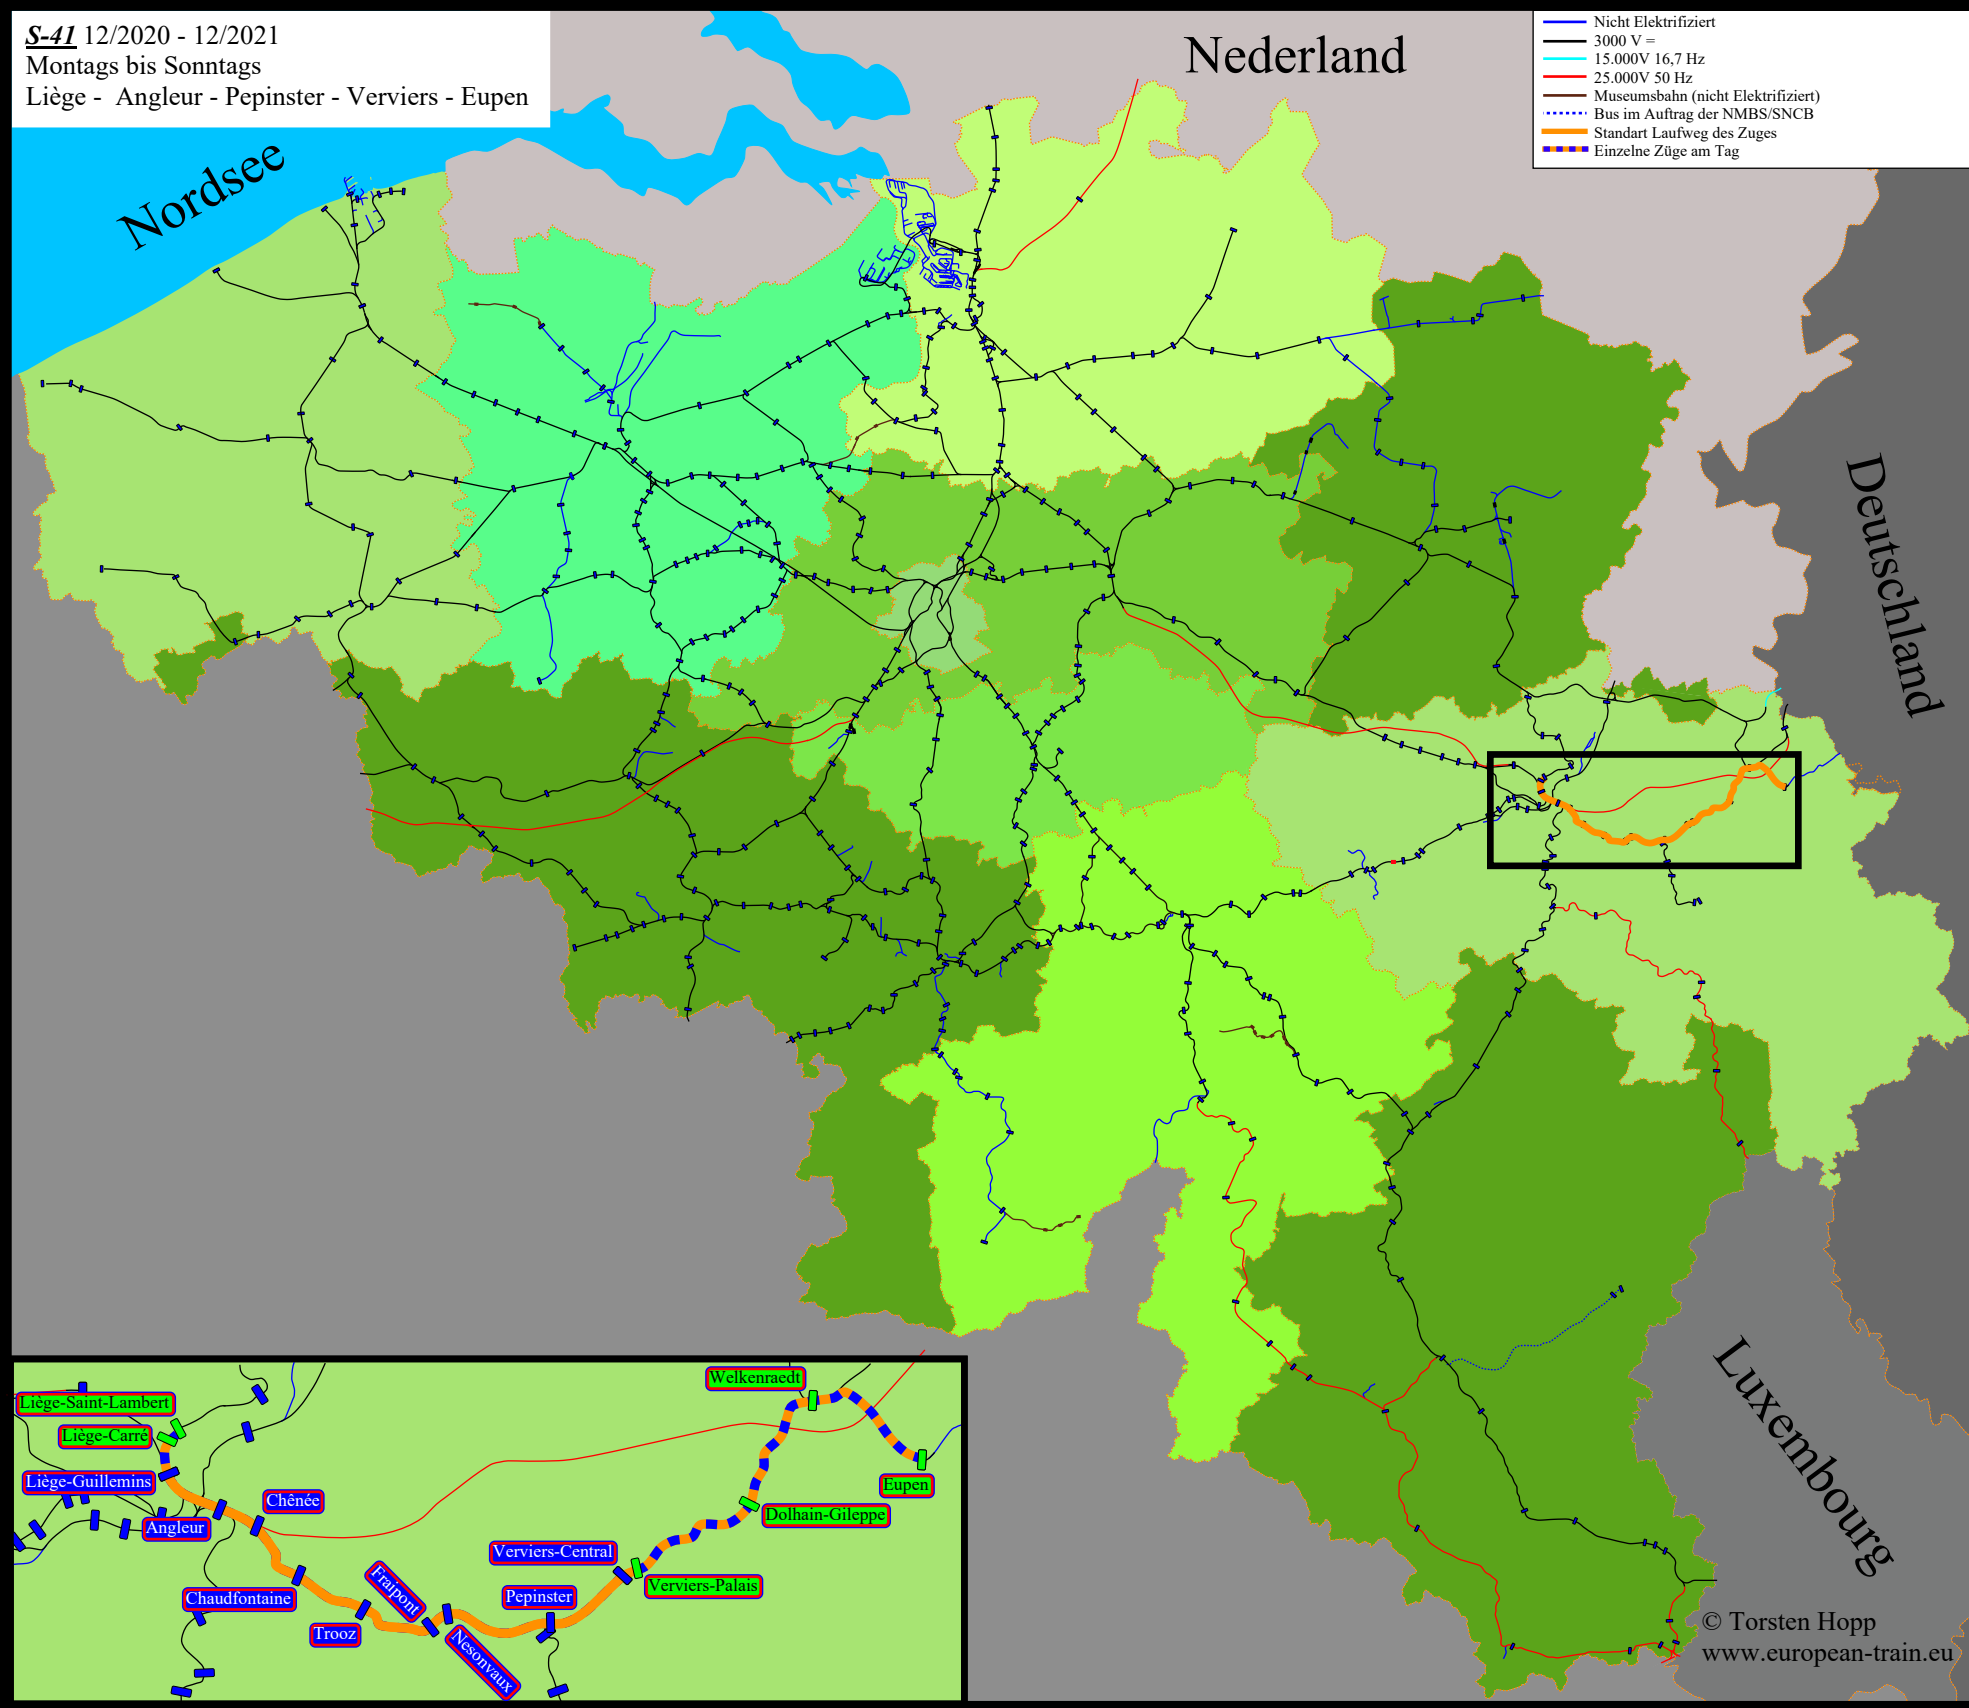

S-41 12/2020 - 12/2021
 Montags bis Sonntags
 Liège - Angleur - Pepinster - Verviers - Eupen

- Liège-Saint-Lambert
- Liège-Carré
- Liège-Guillemins
- Angleur
- Chênée
- Chaudfontaine
- Trooz
- Fraipont
- Nessonvaux
- Pepinster
- Verviers-Central
- Verviers-Palais
- Dolhain-Gileppe
- Welkenraedt
- Eupen

Montags bis Freitags		5656	5657	5658	5659	5660	5661	5662	5663	5664	5665	8452	5666	5667	5668	5669	5670	5671
												*						
Liège-Saint-Lambert	ab											15:55						
Liège-Carré	ab											15:59						
Liège-Guiliemins	an											16:03						
	ab	06:18	07:18	08:18	09:18	10:18	11:18	12:18	13:18	14:18	15:18	16:07	16:18	17:18	18:18	19:18	20:18	21:18
Angleur	ab	06:24	07:24	08:24	09:24	10:24	11:24	12:24	13:24	14:24	15:24	16:11	16:24	17:24	18:24	19:24	20:24	21:24
Chênee	ab	06:27	07:27	08:27	09:27	10:27	11:27	12:27	13:27	14:27	15:27	16:14	16:27	17:27	18:27	19:27	20:27	21:27
Chaufontaine	ab	06:31	07:31	08:31	09:31	10:31	11:31	12:31	13:31	14:31	15:31	16:18	16:31	17:31	18:31	19:31	20:31	21:31
Trooz	ab	06:35	07:35	08:35	09:35	10:35	11:35	12:35	13:35	14:35	15:35	16:22	16:35	17:35	18:35	19:35	20:35	21:35
Fraipont	ab	06:38	07:38	08:38	09:38	10:38	11:38	12:38	13:38	14:38	15:38	16:26	16:38	17:38	18:38	19:38	20:38	21:38
Nessonvaux	ab	06:41	07:41	08:41	09:41	10:41	11:41	12:41	13:41	14:41	15:41	16:29	16:41	17:41	18:41	19:41	20:41	21:41
Pepinster	ab	06:46	07:46	08:46	09:46	10:46	11:46	12:46	13:46	14:46	15:46	16:35	16:46	17:46	18:46	19:46	20:46	21:46
Verviers-Central	an	06:51	07:51	08:51	09:51	10:51	11:51	12:51	13:51	14:51	15:51	16:41	16:51	17:51	18:51	19:51	20:51	21:51
	ab											16:43						
Verviers-Palais	ab											16:45						
Dolhain-Gileppe	ab											16:51						
Welkenraedt	ab											16:57						
Eupen	an											17:03						