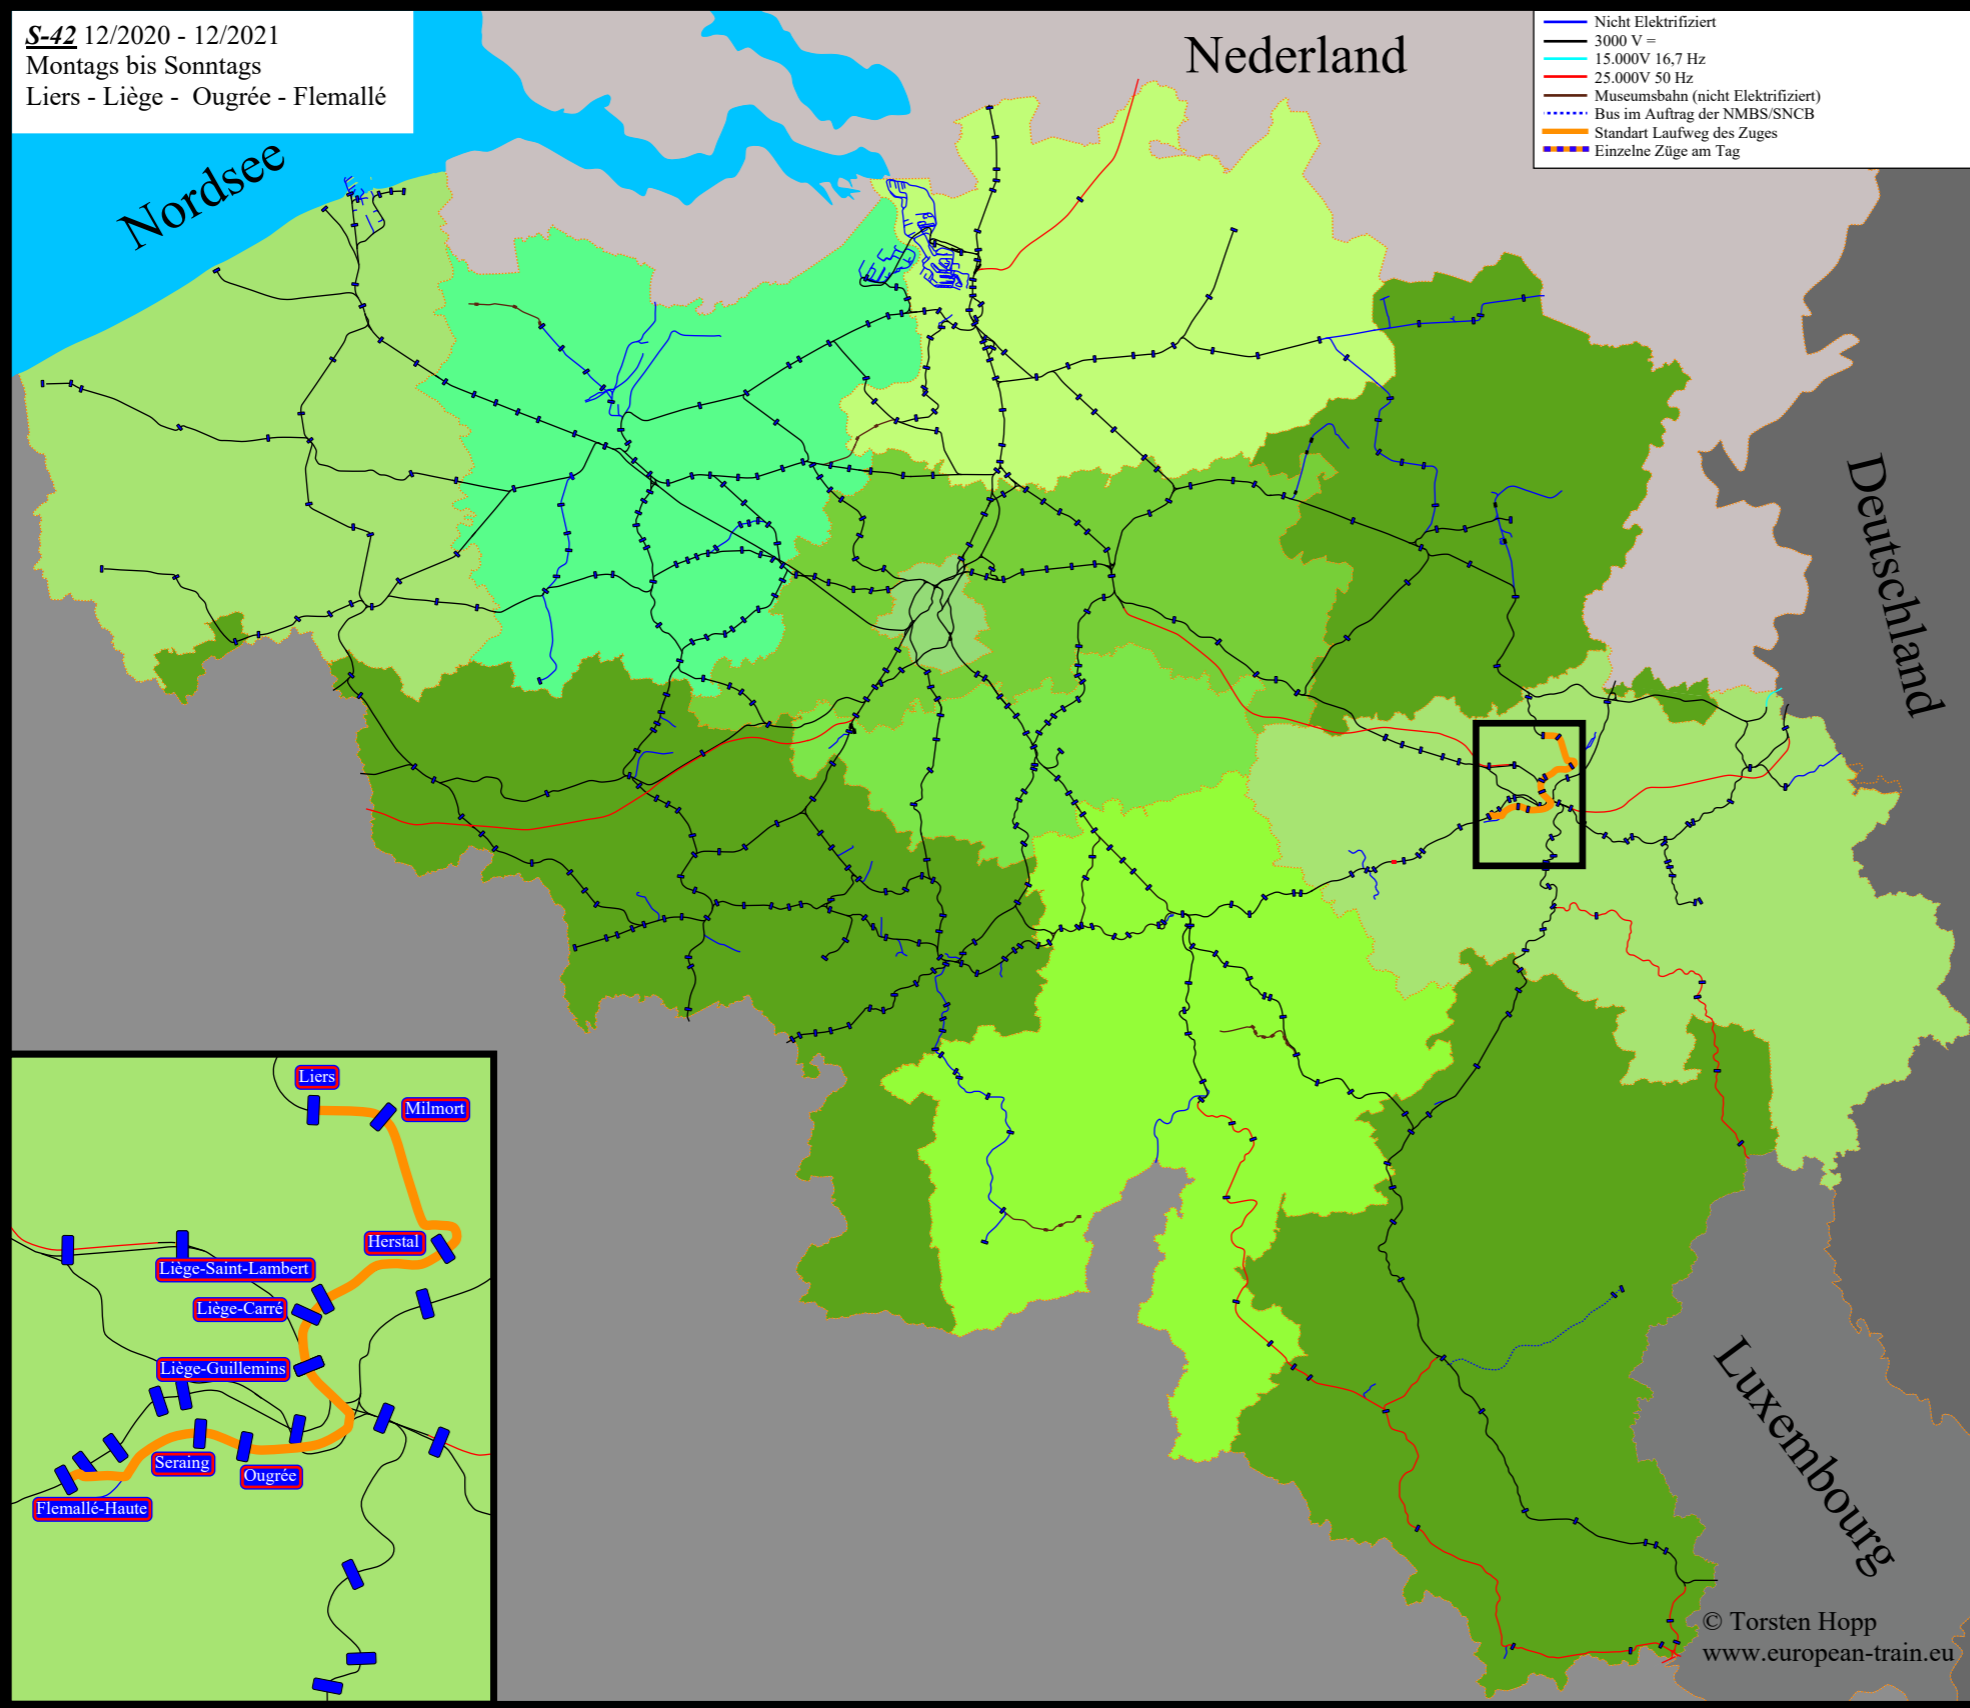

**S-42** 12/2020 - 12/2021  
Montags bis Sonntags  
Liers - Liège - Ougrée - Flemallé

- Nicht Elektrifiziert
- 3000 V =
- 15.000V 16,7 Hz
- 25.000V 50 Hz
- Museumsbahn (nicht Elektrifiziert)
- Bus im Auftrag der NMBS/SNCB
- Standard Laufweg des Zuges
- Einzelne Züge am Tag

- Liers
- Milmort
- Herstal
- Liège-Saint-Lambert
- Liège-Carré
- Liège-Guillemins
- Ougrée
- Seraing
- Flémalle-Haute

Montags bis Freitags		5456	5457	5458	5459	5460	5461	5462	5463	5464	5465	5466	5467	5468	5469	5470
Liers	ab	06:39	07:39	08:39	09:39	10:39	11:39	12:39	13:39	14:39	15:39	16:39	17:39	18:39	19:39	20:39
Milmort	ab	06:42	07:42	08:42	09:42	10:42	11:42	12:42	13:42	14:42	15:42	16:42	17:42	18:42	19:42	20:42
Herstal	ab	06:48	07:48	08:48	09:48	10:48	11:48	12:48	13:48	14:48	15:48	16:48	17:48	18:48	19:48	20:48
Liège-Saint-Lambert	ab	06:55	07:55	08:55	09:55	10:55	11:55	12:55	13:55	14:55	15:55	16:55	17:55	18:55	19:55	20:55
Liège-Carré	ab	06:58	07:58	08:58	09:58	10:58	11:58	12:58	13:58	14:58	15:58	16:58	17:58	18:58	19:58	20:58
Liège-Guilliemins	an	07:02	08:02	09:02	10:02	11:02	12:02	13:02	14:02	15:02	16:02	17:02	18:02	19:02	20:02	21:02
	ab	07:06	08:06	09:06	10:06	11:06	12:06	13:06	14:06	15:06	16:06	17:06	18:06	19:06	20:06	21:06
Ougrée	ab	07:14	08:14	09:14	10:14	11:14	12:14	13:14	14:14	15:14	16:14	17:14	18:14	19:14	20:14	21:14
Seraing	ab	07:17	08:17	09:17	10:17	11:17	12:17	13:17	14:17	15:17	16:17	17:17	18:17	19:17	20:17	21:17
Flémalle-Haute	an	07:23	08:23	09:23	10:23	11:23	12:23	13:23	14:23	15:23	16:23	17:23	18:23	19:23	20:23	21:23