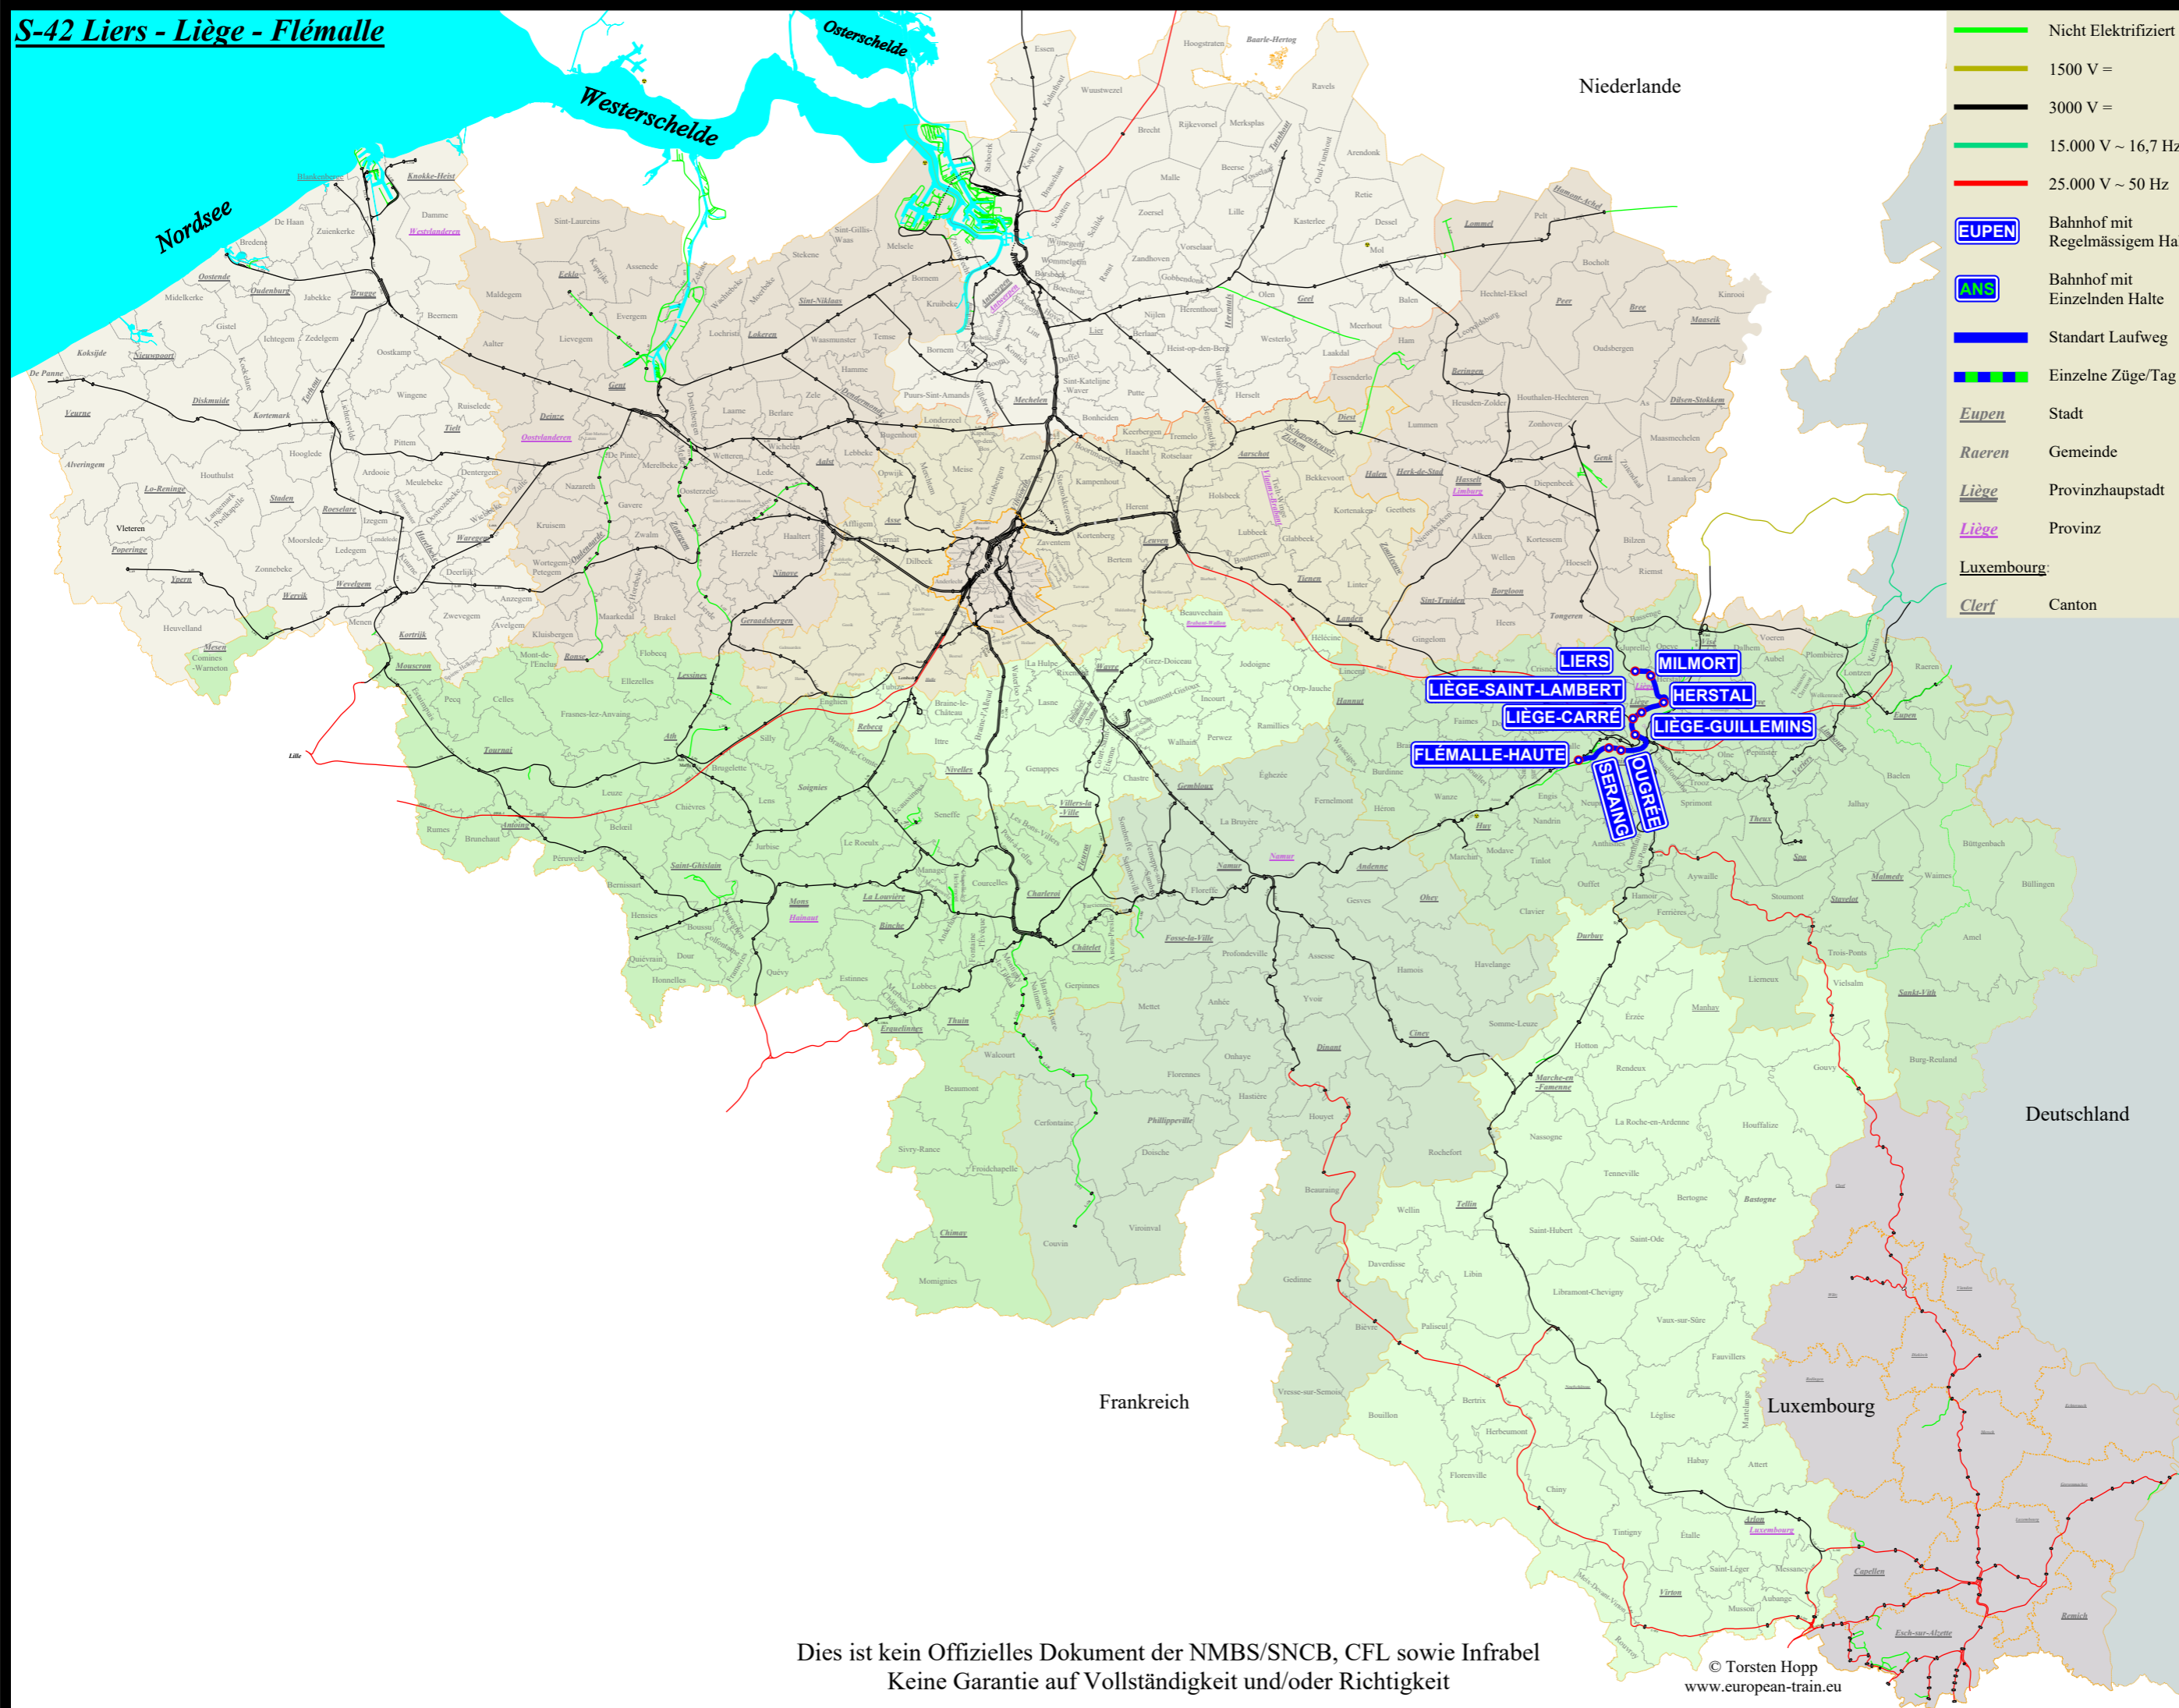

# S-42 Liers - Liège - Flémalle

- Nicht Elektrifiziert
- 1500 V =
- 3000 V =
- 15.000 V ~ 16,7 Hz
- 25.000 V ~ 50 Hz
- EUPEN Bahnhof mit Regelmäßigem Halt
- ANS Bahnhof mit Einzelnden Halte
- Standart Laufweg
- — — Einzelne Züge/Tag
- Eupen Stadt
- Raeren Gemeinde
- Liège Provinzhauptstadt
- Liège Provinz
- Luxembourg
- Clerf Canton

- Flémalle-Haute
- Seraing
- Ougrée
- Liège-Guillemins
- Liège-Carré
- Herstal
- Milmort
- Liers

Dies ist kein Offizielles Dokument der NMBS/SNCB, CFL sowie Infrabel  
Keine Garantie auf Vollständigkeit und/oder Richtigkeit

© Torsten Hopp  
www.european-train.eu

Montags bis Freitags	5255 **	5256 **	5456	5257 **	5457	5258 **	5458	5259 **	5459	5260 **	5460	5261 **	5461	5262 **	5462	5263 **	5463	5264 **
Liers		06:08	06:38	07:08	07:38	08:08	08:38	09:08	09:38	10:08	10:38	11:08	11:38	12:08	12:38	13:08	13:38	14:08
Milmort		06:12	06:42	07:12	07:42	08:12	08:42	09:12	09:42	10:12	10:42	11:12	11:42	12:12	12:42	13:12	13:42	14:12
Herstals		06:18	06:48	07:18	07:48	08:18	08:48	09:18	09:48	10:18	10:48	11:18	11:48	12:18	12:48	13:18	13:48	14:18
Liège-Saint-Lambert		06:24	06:54	07:24	07:54	08:24	08:54	09:24	09:54	10:24	10:54	11:24	11:54	12:24	12:54	13:24	13:54	14:24
Liège-Carré		06:28	06:58	07:28	07:58	08:28	08:58	09:28	09:58	10:28	10:58	11:28	11:58	12:28	12:58	13:28	13:58	14:28
Liège-Guillemins		06:32 06:36	07:02 07:06	07:32 07:36	08:02 08:06	08:32 08:36	09:02 09:06	09:32 09:36	10:02 10:06	10:32 10:36	11:02 11:06	11:32 11:36	12:02 12:06	12:32 12:36	13:02 13:06	13:32 13:36	14:02 14:06	14:32 14:36
Ougrée	05:43	06:44	07:14	07:44	08:14	08:44	09:14	09:44	10:14	10:44	11:14	11:44	12:14	12:44	13:14	13:44	14:14	14:44
Seraing	05:46	06:47	07:17	07:47	08:17	08:47	09:17	09:47	10:17	10:47	11:17	11:47	12:17	12:47	13:17	13:47	14:17	14:47
Flémalle-Haute	05:53	06:54	07:24	07:54	08:24	08:54	09:24	09:54	10:24	10:54	11:24	11:54	12:24	12:54	13:24	13:54	14:24	14:54