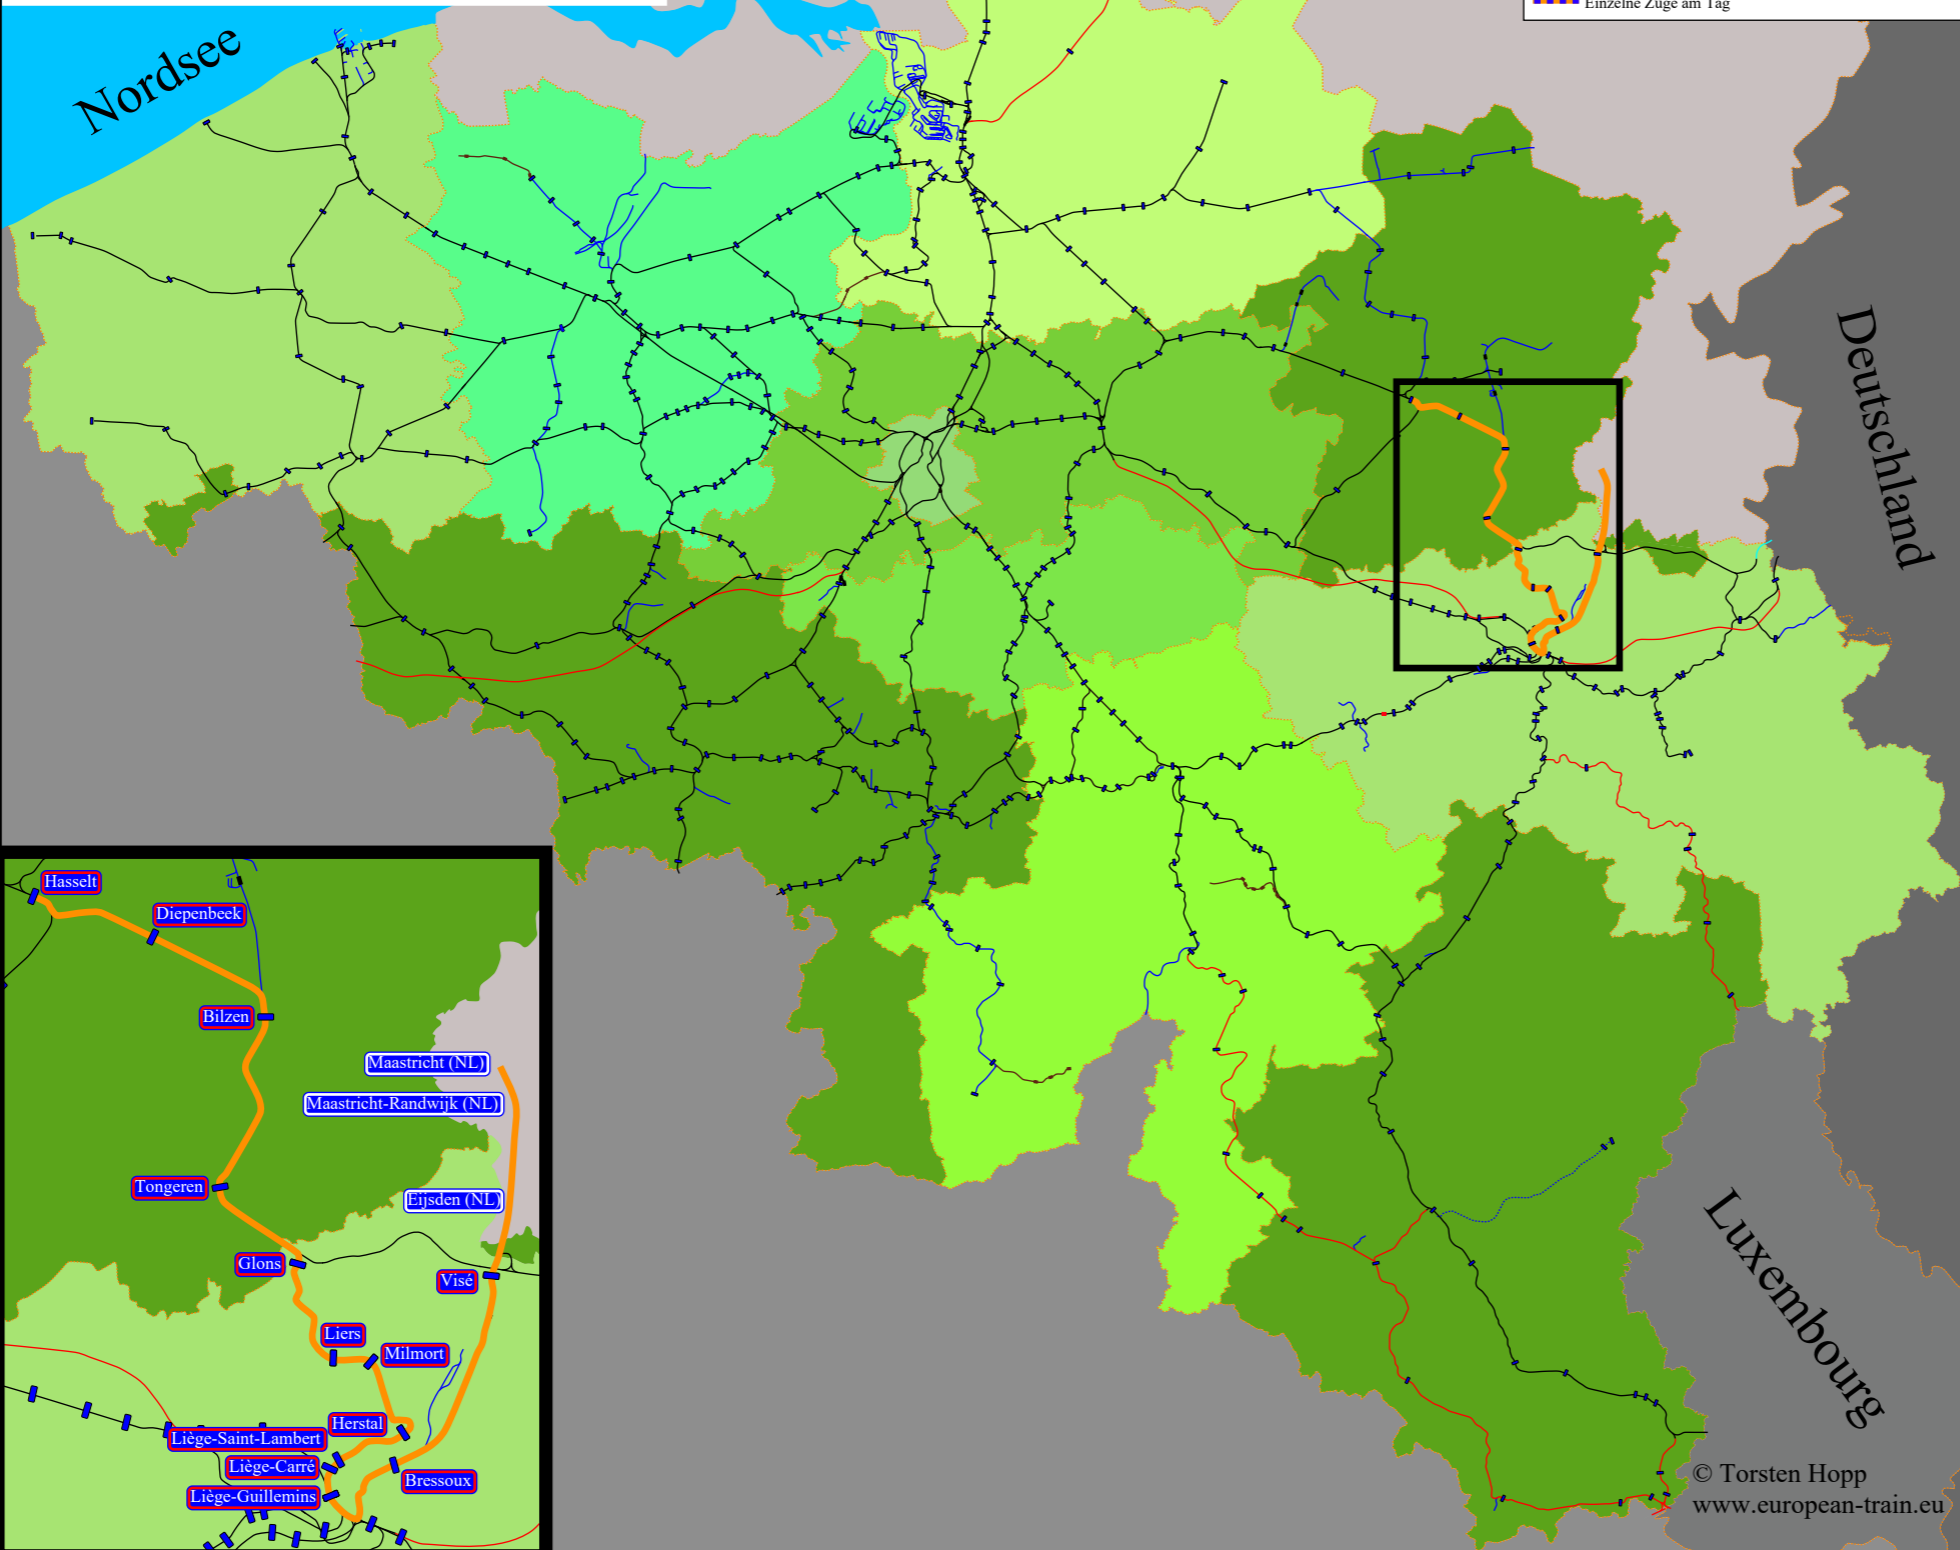

S-43 12/2020 - 12/2021

Montags bis Freitags

Hasselt - Liers - Liège - Visé - Maastricht (NL)

Samstags, Sonntags und Feiertags

Liège - Visé - Maastricht (NL)

Nederland

- Nicht Elektrifiziert
- 3000 V =
- 15.000V 16,7 Hz
- 25.000V 50 Hz
- Museumsbahn (nicht Elektrifiziert)
- Bus im Auftrag der NMBS/SNCB
- Standard Laufweg des Zuges
- Einzelne Züge am Tag

Montags bis Freitags

- Hasselt
- Diepenbeek
- Bilzen
- Tongeren
- Glons
- Liers
- Milmort
- Herstal
- Liège-Saint-Lambert
- Liège-Carré
- Liège-Guillemins
- Bressoux
- Visé
- Eijsden (NL)
- Maastricht Ranwijk (NL)
- Maastricht (NL)