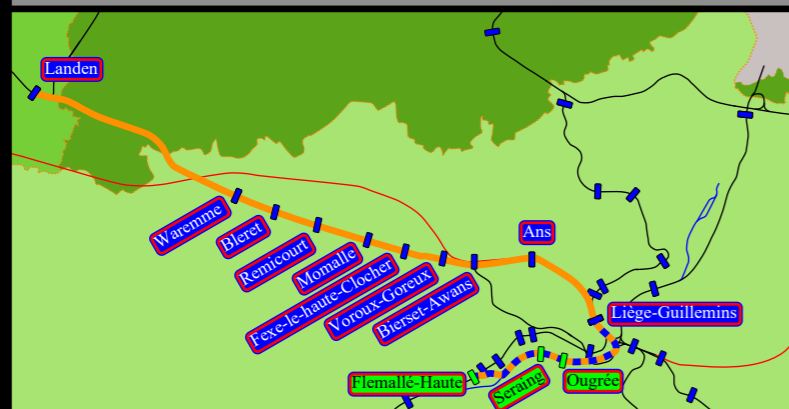

S-44 12/2020 - 12/2021

Montags bis Freitags

Landen - Waremme - Liège - Flémalle

Samstags, Sonntags und Feiertags

Landen - Waremme - Liège

Nederland

Nordsee

Deutschland

- Landen
- Waremme
- Bleret
- Remicourt
- Momalle
- Fexe-le-haute-Clocher
- Voroux-Goreux
- Bierset-Awanst
- Ans
- Liège-Guillemins
- Ougrée
- Seraing
- Flémalle-Haute

Samstags, Sonntags und Feiertags

- Landen
- Waremme
- Bleret
- Remicourt
- Momalle
- Fexe-le-haute-Clocher
- Voroux-Goreux
- Bierset-Awanst
- Ans
- Liège-Guillemins