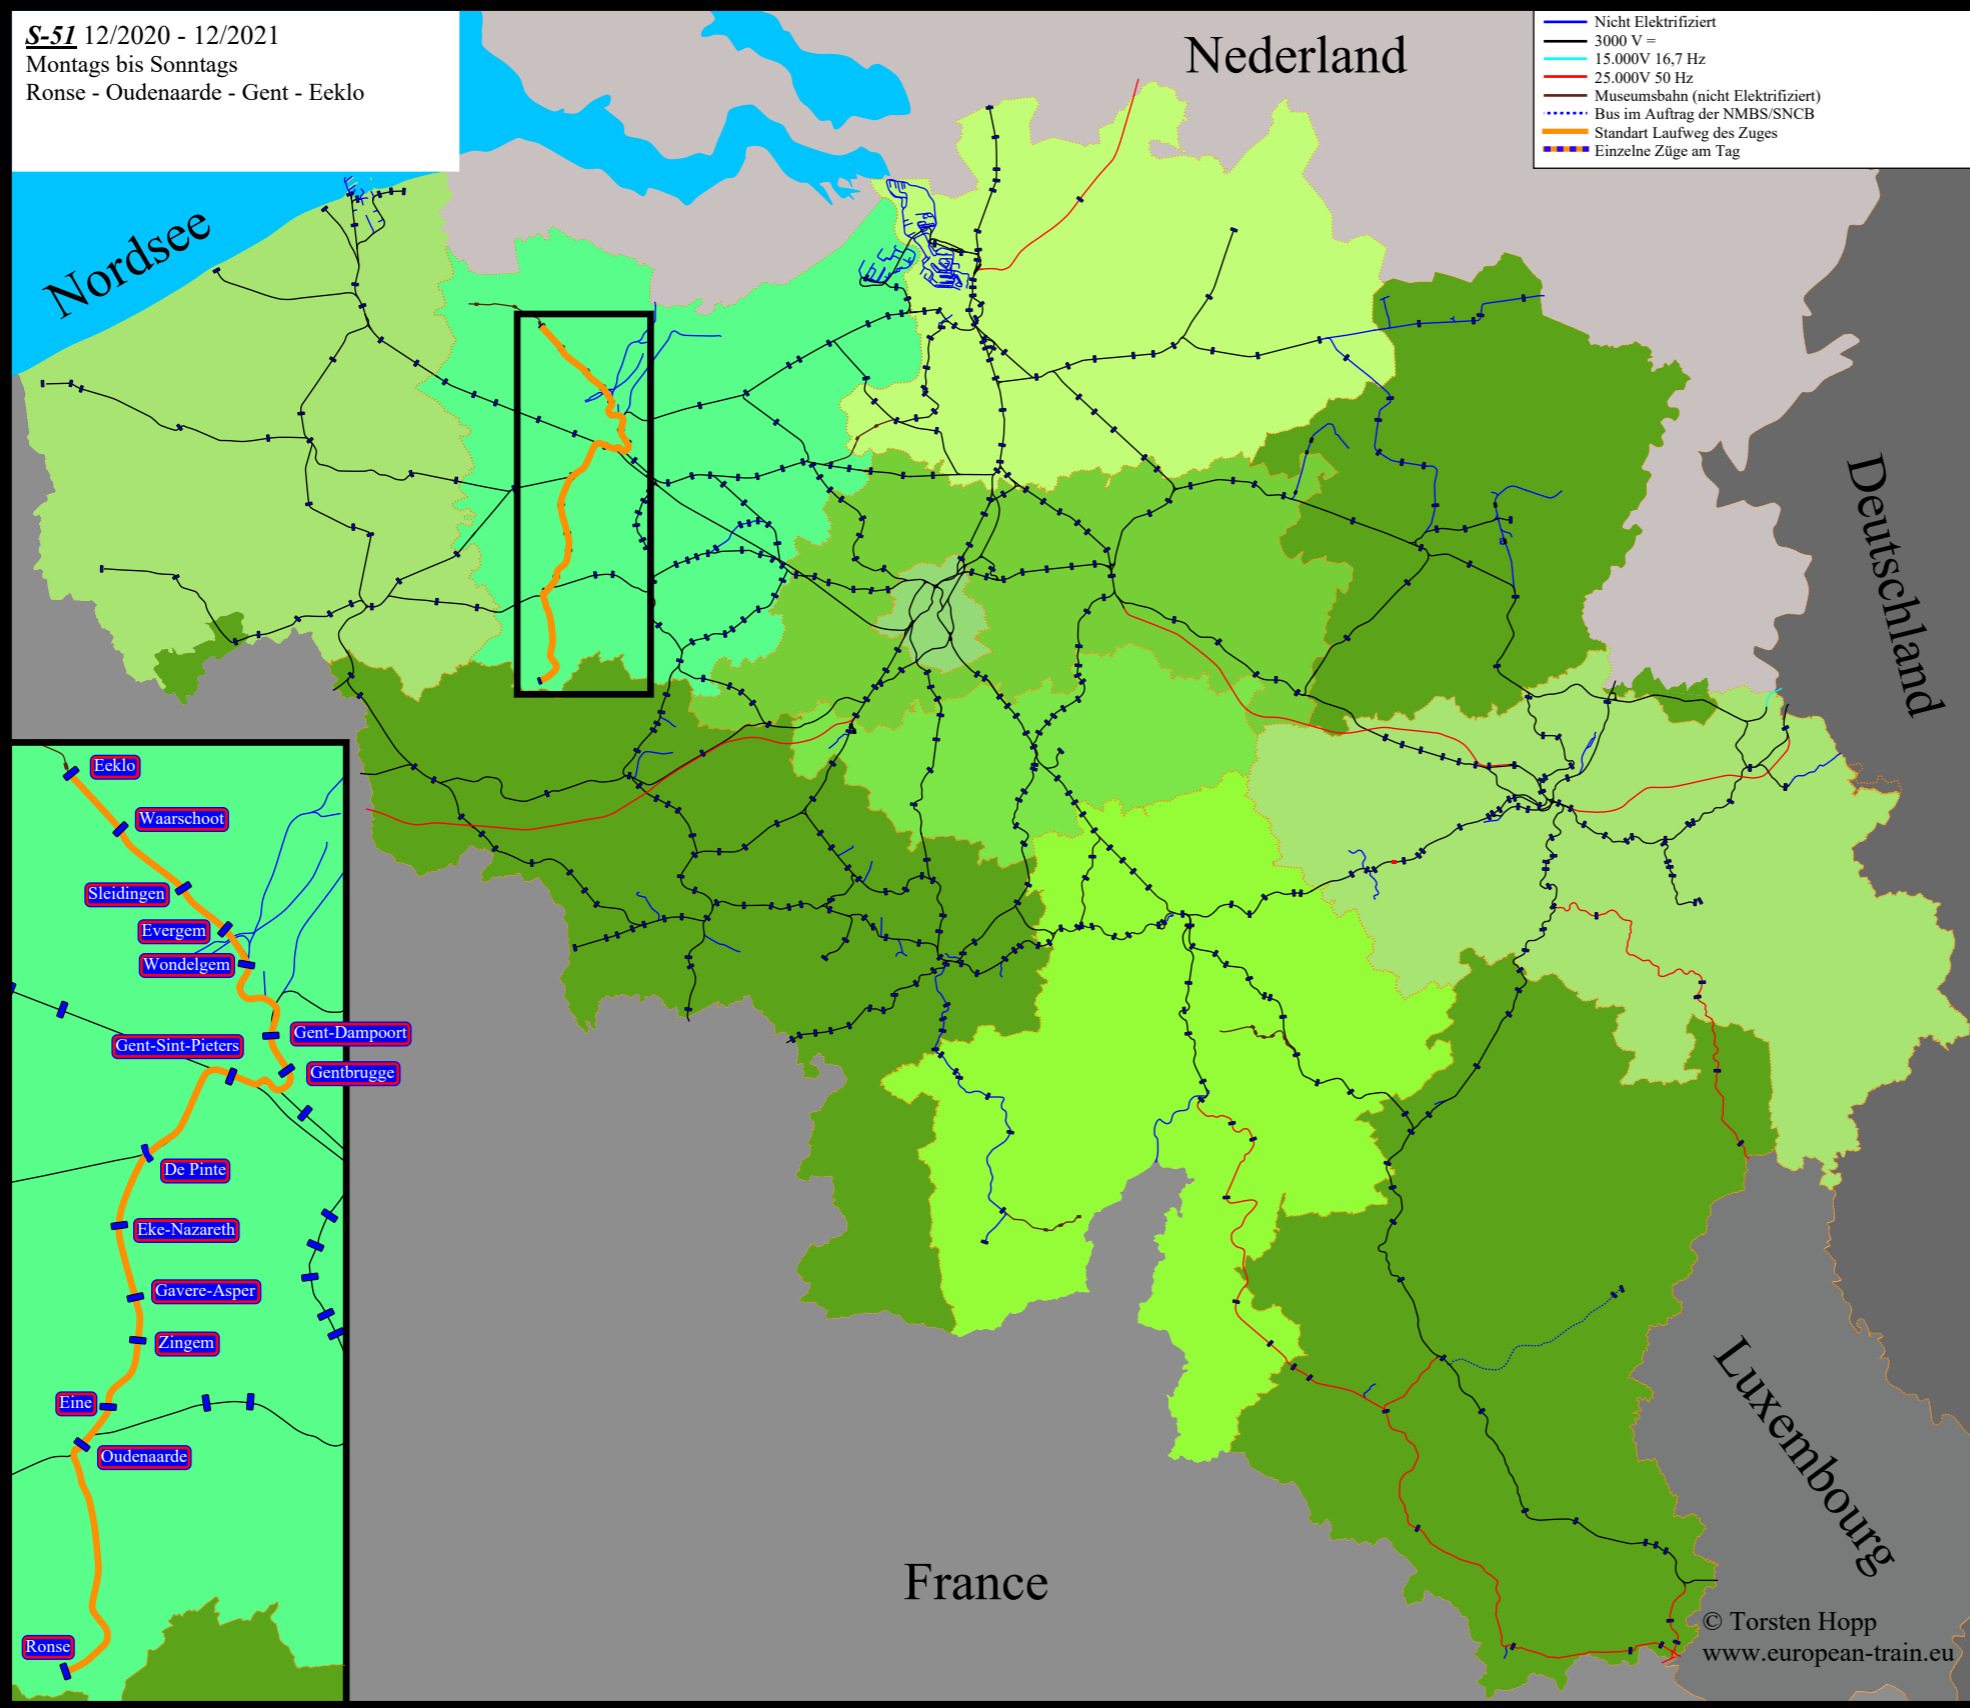

**S-51** 12/2020 - 12/2021  
 Montags bis Sonntags  
 Ronse - Oudenaarde - Gent - Eeklo

- Nicht Elektrifiziert
- 3000 V =
- 15.000V 16,7 Hz
- 25.000V 50 Hz
- Museumsbahn (nicht Elektrifiziert)
- ⋯ Bus im Auftrag der NMBS/SNCB
- Standard Laufweg des Zuges
- Einzelne Züge am Tag