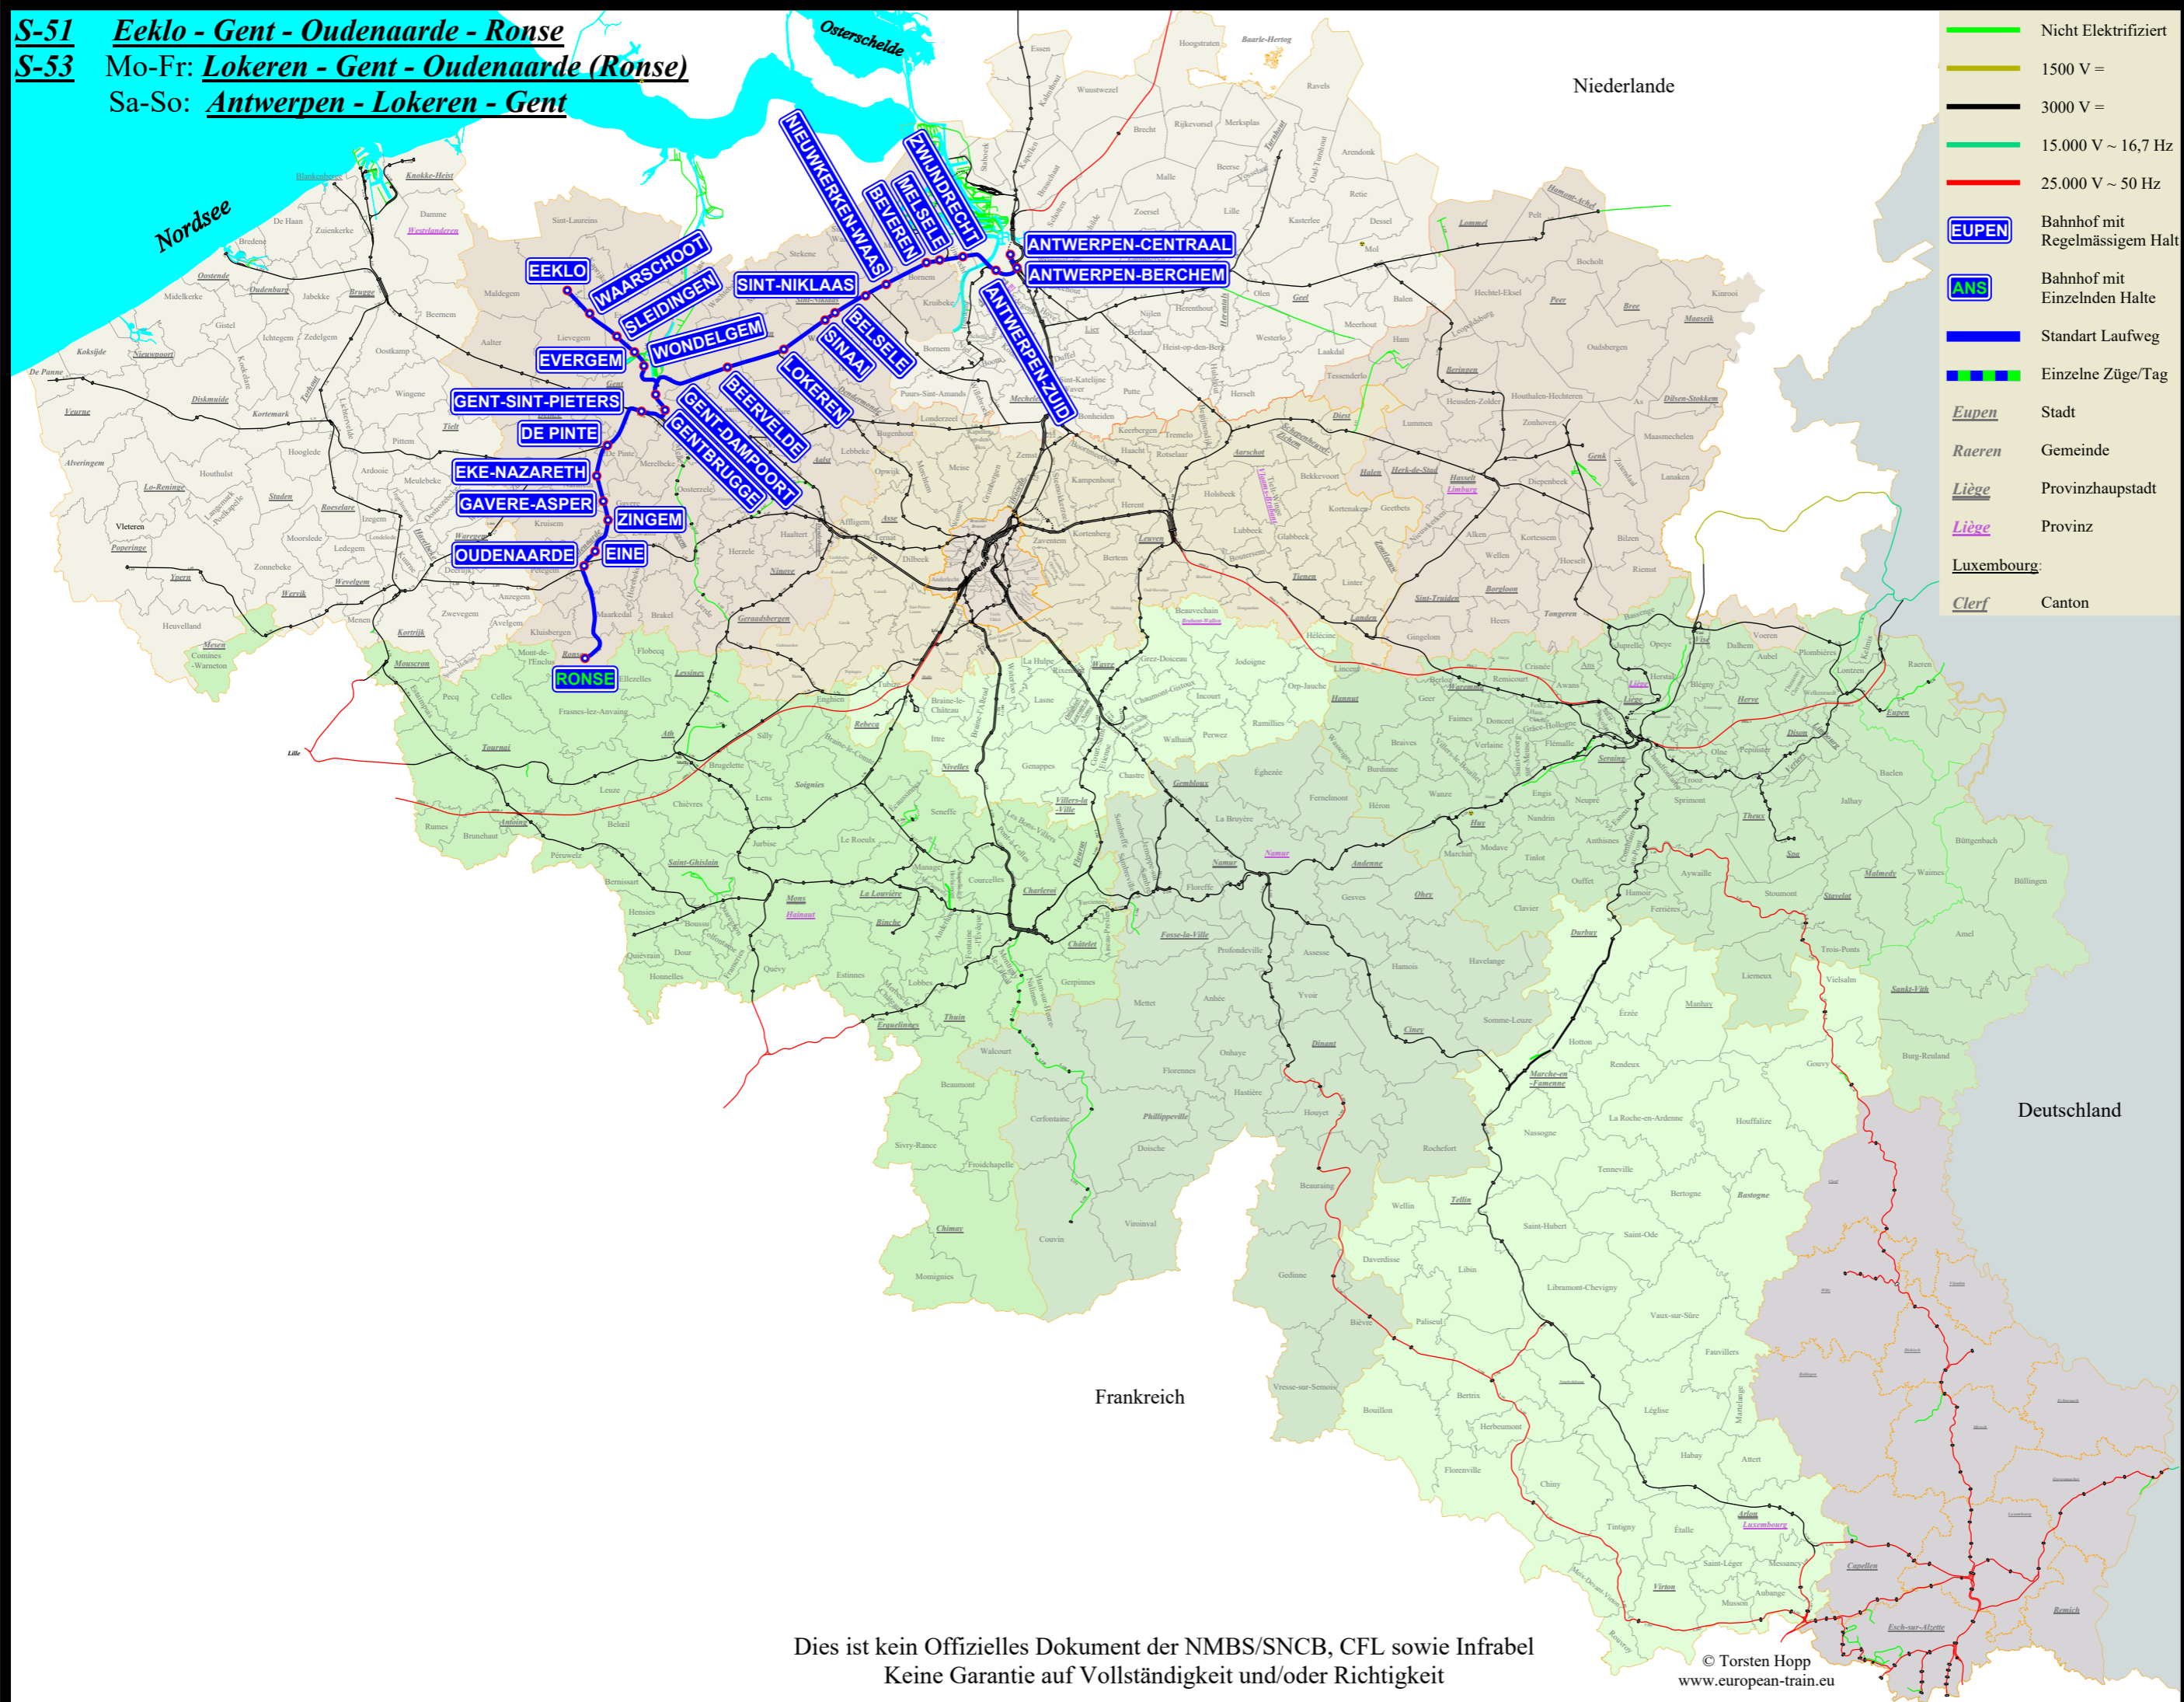

S-51
S-53

Eeklo - Gent - Oudenaarde - Ronse
Mo-Fr: Lokeren - Gent - Oudenaarde (Ronse)
Sa-So: Antwerpen - Lokeren - Gent

- Nicht Elektrifiziert
- 1500 V =
- 3000 V =
- 15.000 V ~ 16,7 Hz
- 25.000 V ~ 50 Hz
- EUPEN Bahnhof mit Regelmässigem Halt
- ANS Bahnhof mit Einzelnden Halte
- Standart Laufweg
- — — Einzelne Züge/Tag
- Eupen* Stadt
- Raeren* Gemeinde
- Liège* Provinzhauptstadt
- Liège* Provinz
- Luxembourg*
- Clerf* Canton

- Antwerpen-Centraal
- Antwerpen-Berchem
- Antwerpen-Zuid
- Zwijndrecht
- Melsele
- Beveren
- Nieuwkerken-Waas
- Sint-Niklaas
- Belsele
- Sinaai
- Lokeren
- Beervelde
- Eeklo
- Waarschoot
- Sleidingen
- Evergem
- Wondelgem
- Gent-Dampoort
- Gentbrugge
- Gent-Sint-Pieters
- De Pinte
- Eke-Nazareth
- Gavere-Asper
- Zingem
- Eine
- Oudenaarde
- Ronse