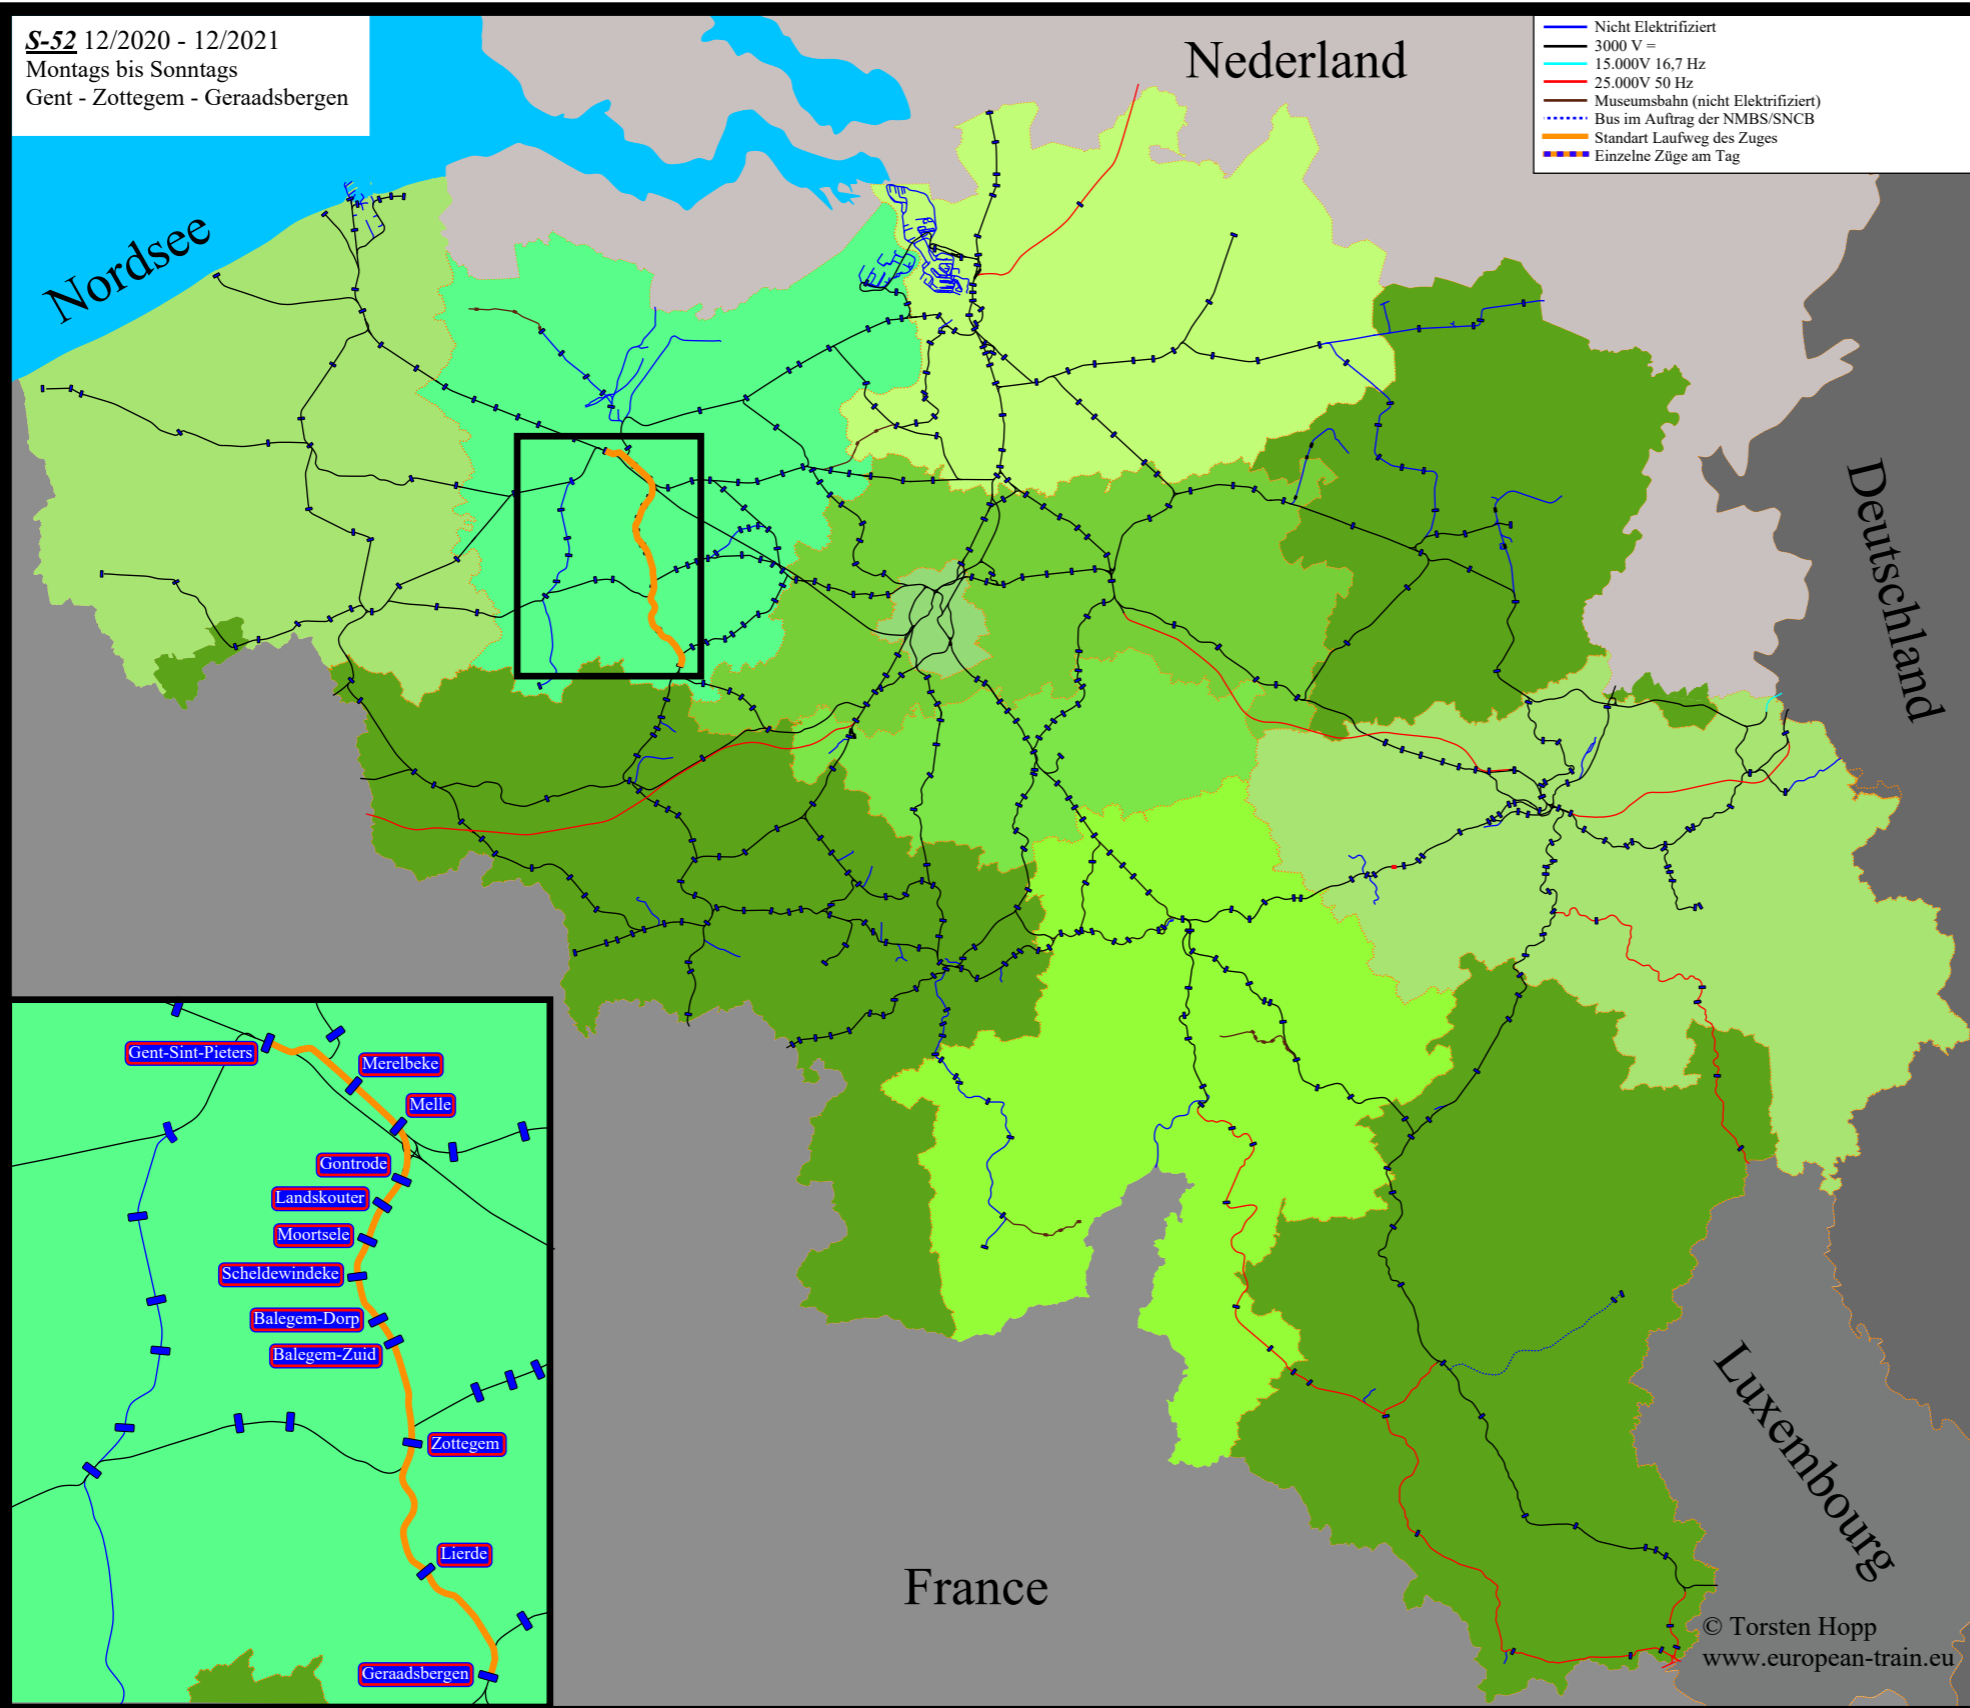

S-52 12/2020 - 12/2021
 Montags bis Sonntags
 Gent - Zottegem - Geraadsbergen

-  Gent-Sint-Pieters
-  Merelbeke
-  Melle
-  Gontrode
-  Landskouter
-  Moortsele
-  Scheldewindeke
-  Balegem-Dorp
-  Balegem-Zuid
-  Zottegem
-  Lierde
-  Geraadsbergen