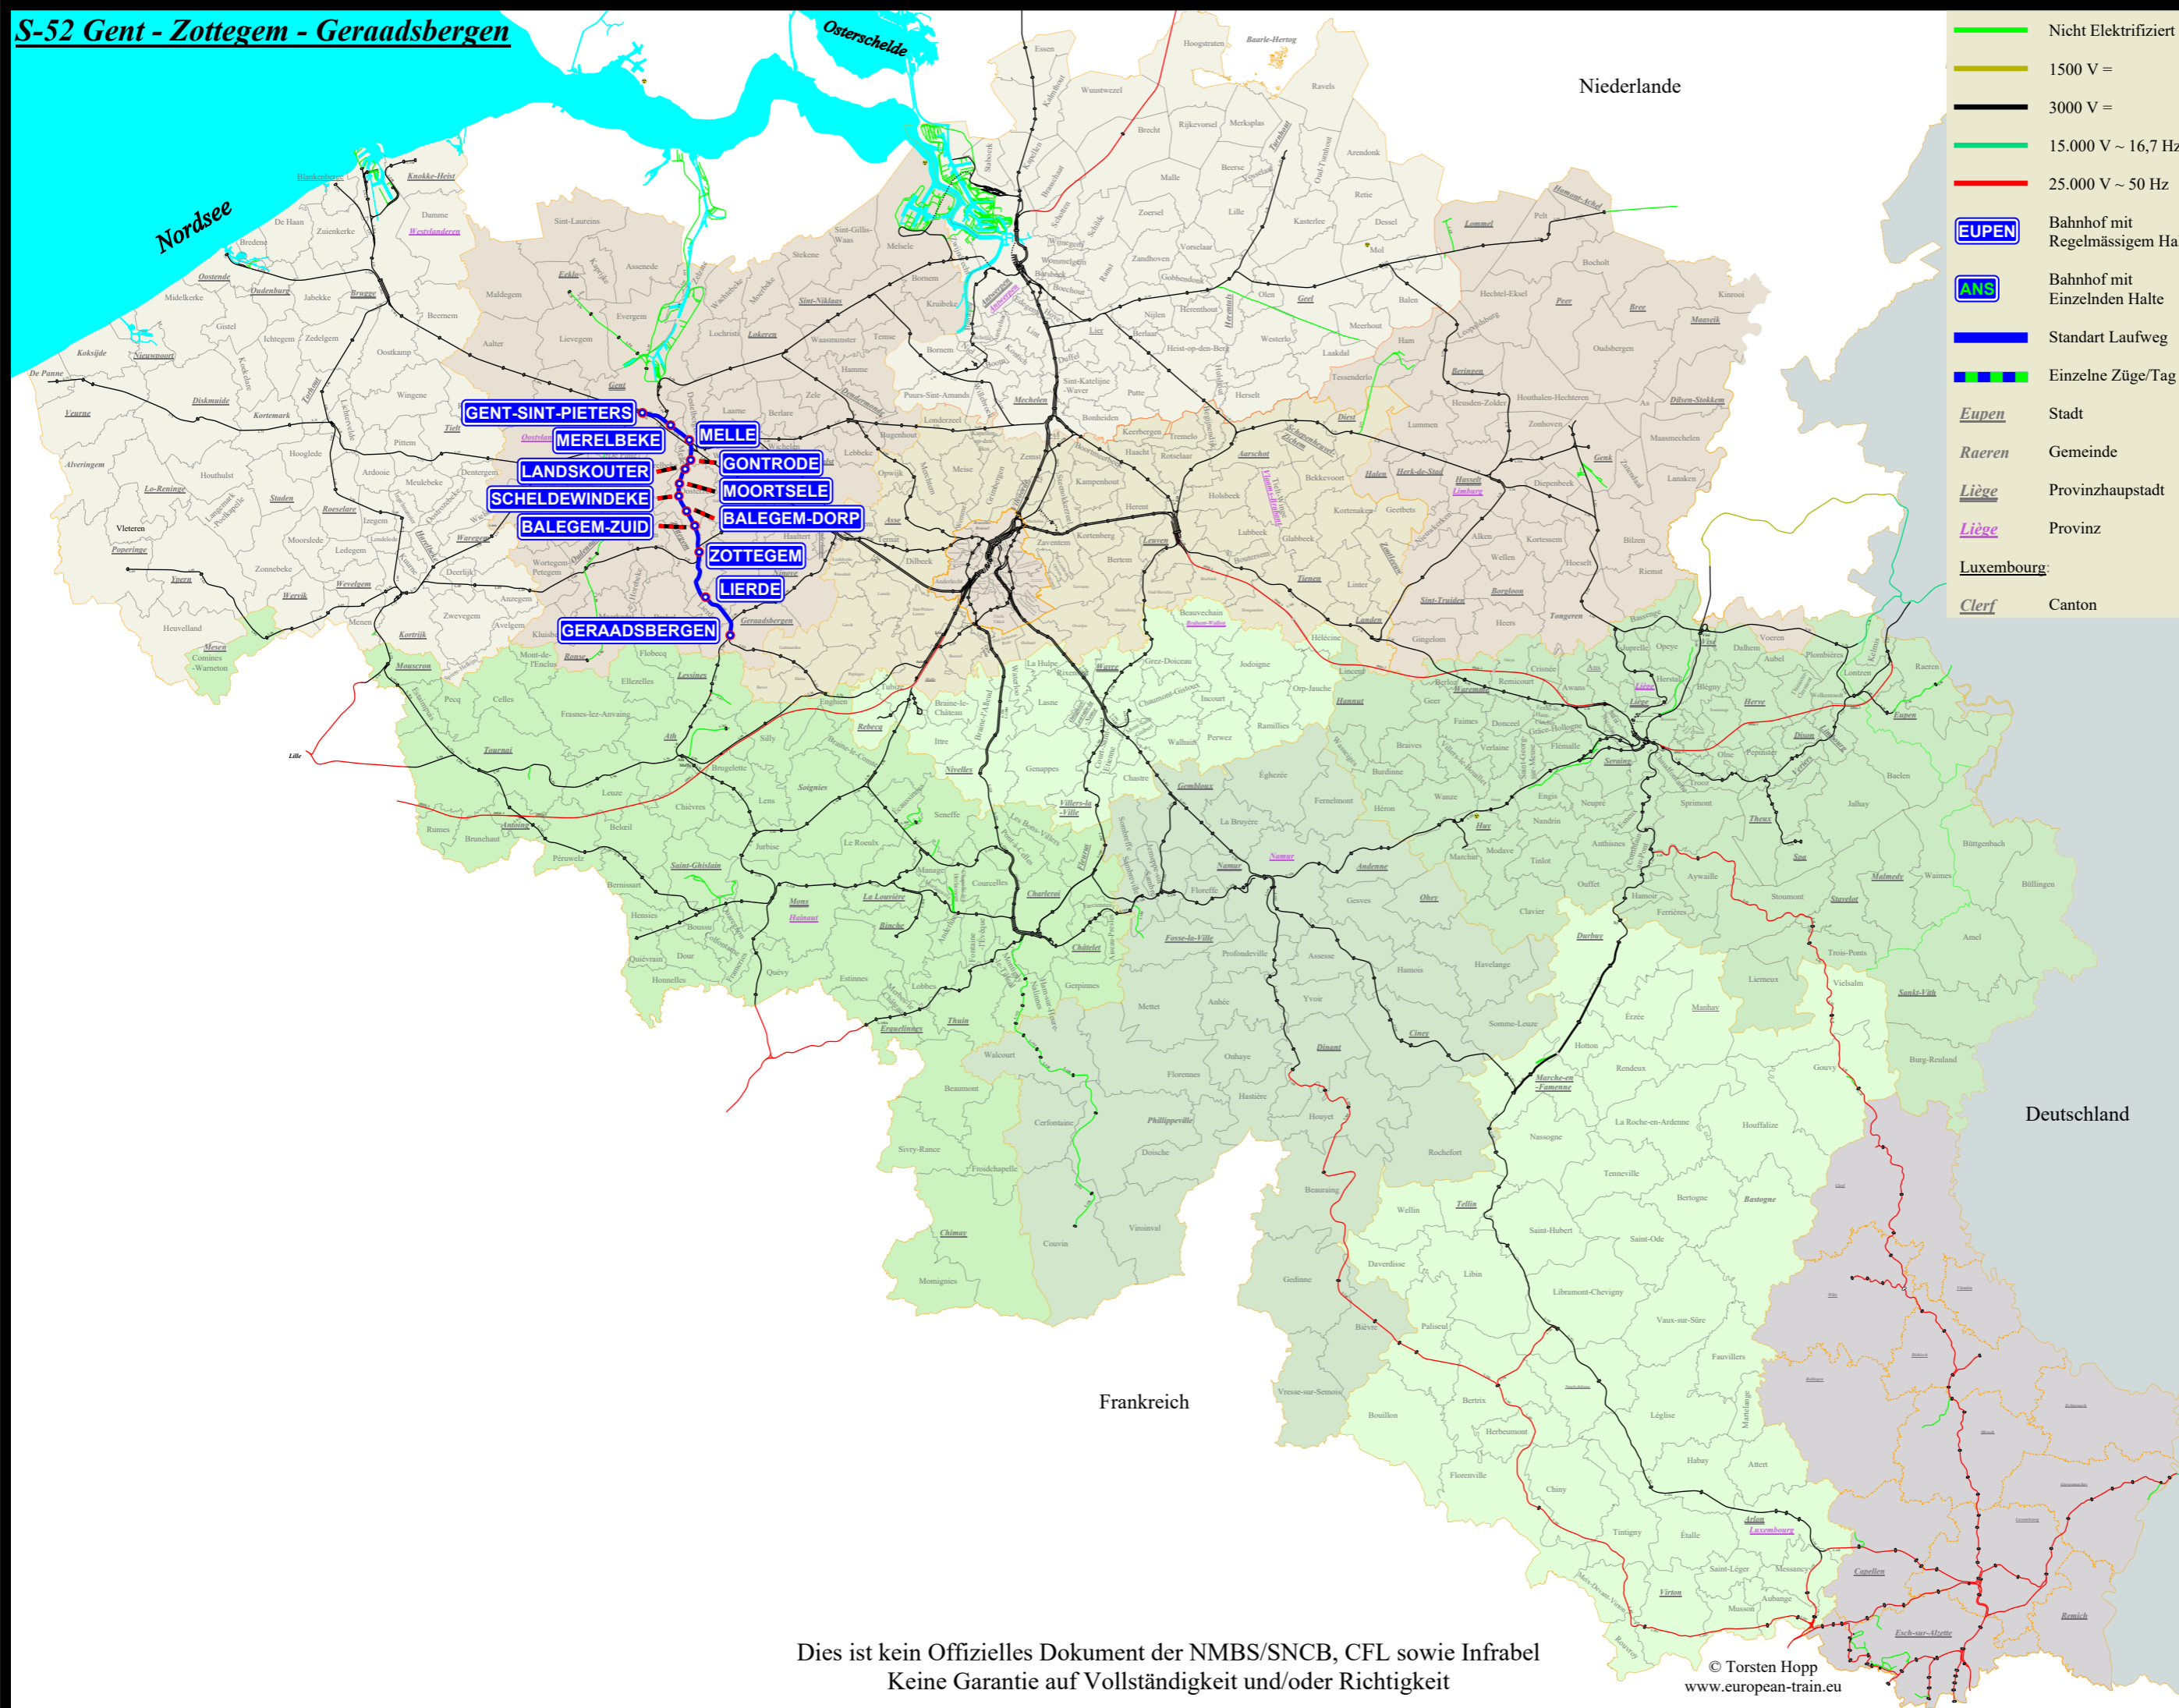

S-52 Gent - Zottegem - Geraadsbergen

- Nicht Elektrifiziert
- 1500 V =
- 3000 V =
- 15.000 V ~ 16,7 Hz
- 25.000 V ~ 50 Hz
- EUPEN Bahnhof mit Regelmässigem Halt
- ANS Bahnhof mit Einzelnden Halte
- Standart Laufweg
- — — Einzelne Züge/Tag
- Eupen Stadt
- Raeren Gemeinde
- Liège Provinzhauptstadt
- Liège Provinz
- Luxembourg
- Clerf Canton

- Gent-Sint-Pieters
- Merebeke
- Melle
- Gontrode
- Landskouter
- Moortsele
- Scheldewindeke
- Balegem-Dorp
- Balegem-Zuid
- Zottegem
- Lierde
- Geraadsbergen

Dies ist kein Offizielles Dokument der NMBS/SNCB, CFL sowie Infrabel
Keine Garantie auf Vollständigkeit und/oder Richtigkeit