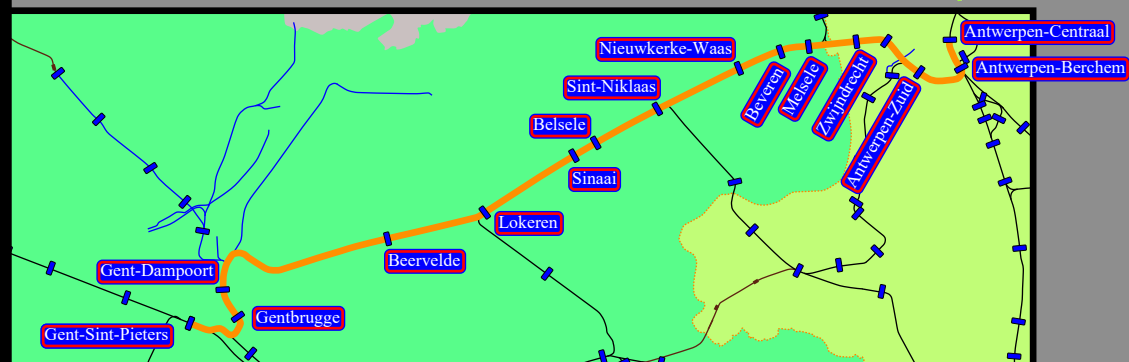

S-53 12/2020 - 12/2021

Montags bis Freitags

Samstags, Sonntags und Feiertags

Gent - Lokeren

Gent - Lokeren - Sint-Niklaas - Antwerpen

Nederland

Nordsee

Deutschland

France

Luxembourg

- Nicht Elektrifiziert
- 3000 V =
- 15.000V 16,7 Hz
- 25.000V 50 Hz
- Museumsbahn (nicht Elektrifiziert)
- Bus im Auftrag der NMBS/SNCB
- Standard Laufweg des Zuges
- Einzelne Züge am Tag

Montags bis Freitags

- Gent-Sint-Pieters
- Gentbrugge
- Gent-Dampoort
- Beervelde
- Lokeren

Samstags, Sonntags und Feiertags

- Gent-Sint-Pieters
- Gentbrugge
- Gent-Dampoort
- Beervelde
- Lokeren
- Sinaai
- Belsele
- Sint-Niklaas
- Nieuwkerken-Waas
- Beveren
- Melsele
- Zwijndrecht
- Antwerpen-Zuid
- Antwerpen-Berchem
- Antwerpen-Centraal

Montags bis Freitags		655	656	657	658	659	660	661	662	663	664	665	666	667	668	669	670	671	672
Gent-Sint-Pieters	ab	05:42	06:42	07:42	08:42	09:42	10:42	11:42	12:42	13:42	14:42	15:42	16:42	17:42	18:42	19:42	20:42	21:42	22:42
Gentbrugge	ab	05:48	06:48	07:48	08:48	09:48	10:48	11:48	12:48	13:48	14:48	15:48	16:48	17:48	18:48	19:48	20:48	21:48	22:48
Gent-Dampoort	ab	05:52	06:52	07:52	08:52	09:52	10:52	11:52	12:52	13:52	14:52	15:52	16:52	17:52	18:52	19:52	20:52	21:52	22:52
Beervelde	ab	06:01	07:01	08:01	09:01	10:01	11:01	12:01	13:01	14:01	15:01	16:01	17:01	18:01	19:01	20:01	21:01	22:01	23:01
Lokeren	an	06:07	07:07	08:07	09:07	10:07	11:07	12:07	13:07	14:07	15:07	16:07	17:07	18:07	19:07	20:07	21:07	22:07	23:07