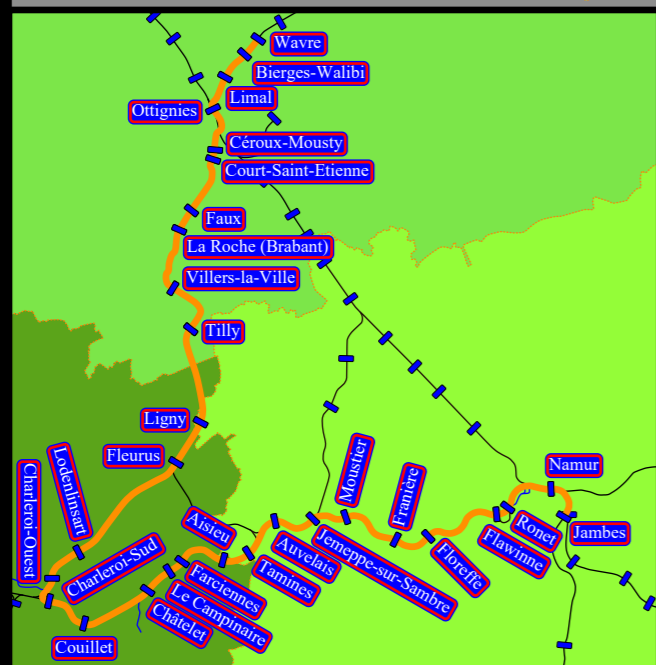

S-61 12/2020 - 12/2021

Montags bis Freitags

Jambes - Namur - Tamines - Charleroi - Ottignies - Wavre

Samstags, Sonntags und Feiertags

Namur - Tamines - Charleroi - Ottignies

Nederland

Nordsee

Deutschland

- Jambes
- Namur
- Ronet
- Flawinne
- Floreffe
- Franière
- Moustier
- Jemeppe-sur-Sambre
- Auvelais
- Tamines
- Aiseau
- Farciennes
- Le Campinaire
- Châtelet
- Couillet
- Charleroi-Sud
- Charleroi-Ouest
- Lodenlinsart
- Fleurus
- Ligny
- Tilly
- Villers-la-Ville
- La Roche (Brabant)
- Faux
- Court-Saint-Etienne
- Céroux-Mousty
- Ottignies
- Limal
- Bierges-Walibi
- Wavre