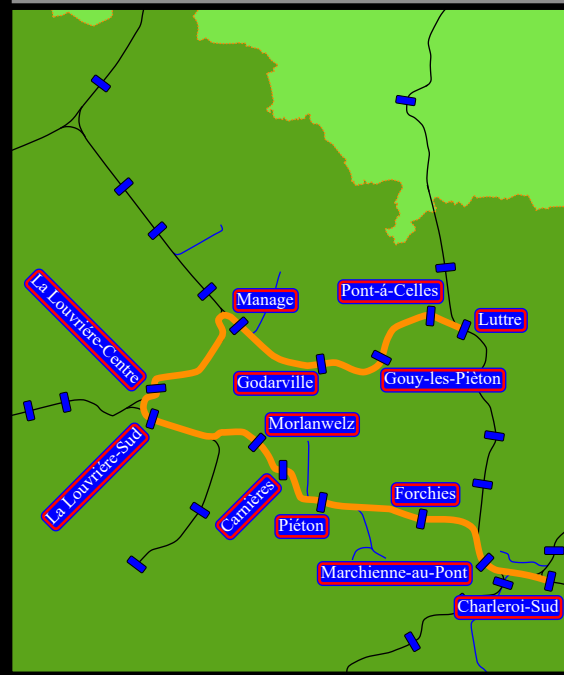

S-62 12/2020 - 12/2021

Montags bis Freitags

Charleroi - Luttre - La Louvière - Manage - Luttre

Samstags, Sonntags und Feiertags

Charleroi - Luttre - La Louvière

- Nicht Elektrifiziert
- 3000 V =
- 15.000V 16,7 Hz
- 25.000V 50 Hz
- Museumsbahn (nicht Elektrifiziert)
- Bus im Auftrag der NMBS/SNCB
- Standard Laufweg des Zuges
- Einzelne Züge am Tag

Montags bis Freitags

- Charleroi-Sud
- Marchienne-au-Pont
- Forchies
- Piéton
- Carnières
- Morlanwelz
- La Louvière-Sud
- La Louvière-Centre
- Manage
- Godarville
- Gouy-lez-Piéton
- Pont-à-Celles
- Luttre

Samstags, Sonntags und Feiertags

- Charleroi-Sud
- Marchienne-au-Pont
- Forchies
- Piéton
- Carnières
- Morlanwelz
- La Louvière-Sud
- La Louvière-Centre