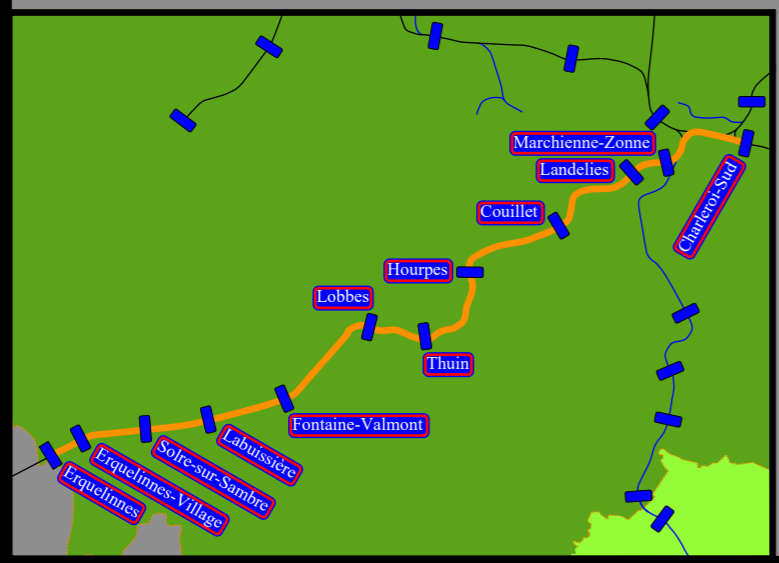

- Charleroi-Sud
- Marchienne-Zone
- Landelies
- Hourpes (Montags bis Freitags)
- Thuin
- Lobbès
- Fontaine-Valmont
- Labuissière
- Solre-sur-Sambre
- Erquennes-Village
- Erquennes

Montags bis Freitags		4755	4756	7754	4757	4758	4759	4760	4761	4762	4763	4764	4765	8750	4766	8751	4767	4768	4769	4770
				*										*		*				
Charleroi-Sud	ab	05:28	06:39	07:21	07:53	08:40	09:49	10:44	11:44	12:44	13:44	14:44	15:44	16:16	16:49	17:25	17:44	18:44	19:46	20:44
Marchienne-Zone	ab	05:34	06:45	07:27	07:59	08:46	09:55	10:50	11:50	12:50	13:50	14:50	15:50	16:22	16:54	17:31	17:50	18:50	19:52	20:50
Landelies	ab	05:38	06:49	07:32	08:03	08:50	09:59	10:54	11:54	12:54	13:54	14:54	15:54	16:26	16:58	17:35	17:54	18:54	19:56	20:54
Hourpes	ab	05:42	06:54	07:37	08:08	08:55	10:04	10:59	11:59	12:59	13:59	14:59	15:59	16:31	17:03	17:40	17:59	18:59	20:01	20:59
Thuin	ab	05:47	06:59	07:42	08:13	09:00	10:09	11:04	12:04	13:04	14:04	15:04	16:04	16:36	17:08	17:45	18:04	19:04	20:06	21:04
Lobbès	ab	05:51	07:03	07:46	08:17	09:04	10:13	11:08	12:08	13:08	14:08	15:08	16:08	16:40	17:12	17:49	18:08	19:08	20:10	21:08
Fontaine-Valmont	ab	05:57	07:09	07:53	08:23	09:10	10:19	11:14	12:14	13:14	14:14	15:14	16:14	16:46	17:18	17:55	18:14	19:14	20:16	21:14
Labuissière	ab	06:00	07:12	07:57	08:26	09:13	10:22	11:17	12:17	13:17	14:17	15:17	16:17	16:49	17:21	17:58	18:17	19:17	20:19	21:17
Solre-sur-Sambre	ab	06:03	07:15	08:01	08:29	09:16	10:25	11:20	12:20	13:20	14:20	15:20	16:20	16:52	17:24	18:01	18:20	19:20	20:22	21:20
Erquelines-Village	ab	06:06	07:18	08:05	08:32	09:19	10:28	11:23	12:23	13:23	14:23	15:23	16:23	16:55	17:27	18:04	18:23	19:23	20:25	21:23
Erquelines	an	06:09	07:21	08:07	08:35	09:22	10:31	11:26	12:26	13:26	14:26	15:26	16:26	16:57	17:30	18:07	18:26	19:26	20:28	21:26