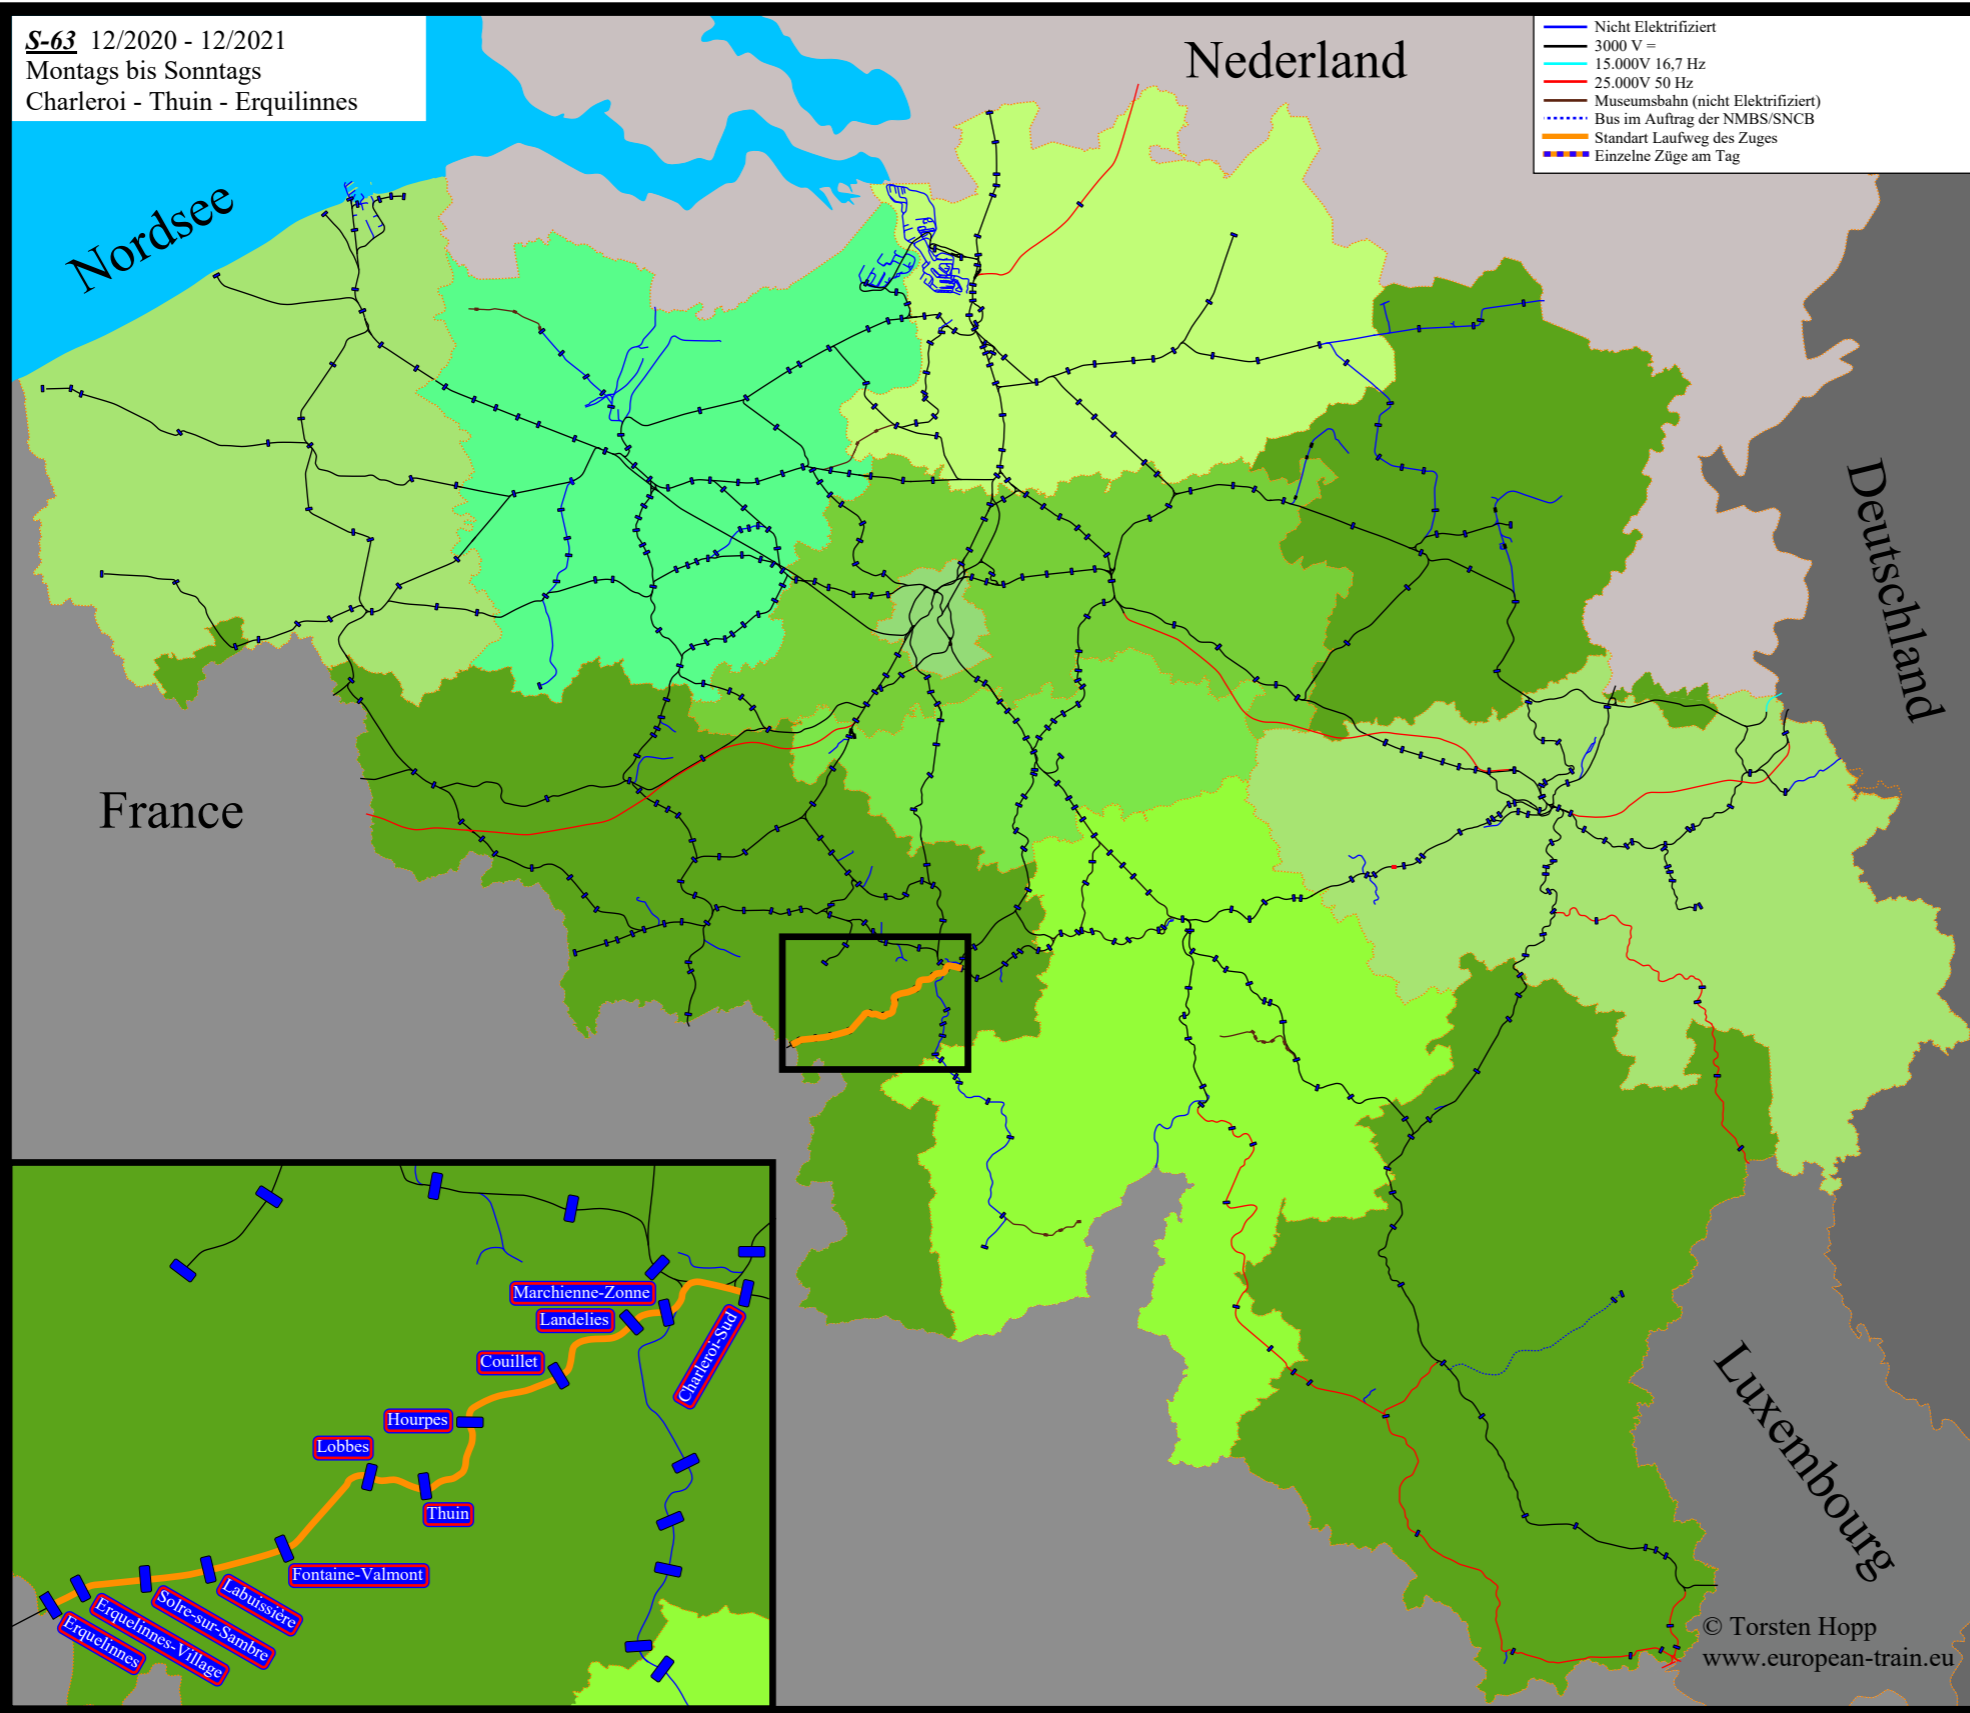

S-63 12/2020 - 12/2021
Montags bis Sonntags
Charleroi - Thuin - Erquennes

- Nicht Elektrifiziert
- 3000 V =
- 15.000V 16,7 Hz
- 25.000V 50 Hz
- Museumsbahn (nicht Elektrifiziert)
- ... Bus im Auftrag der NMBS/SNCB
- Standard Laufweg des Zuges
- Einzelne Züge am Tag

- Charleroi-Sud
- Marchienne-Zone
- Landelies
- Hourpes (Montags bis Freitags)
- Thuin
- Lobbès
- Fontaine-Valmont
- Labuissière
- Solre-sur-Sambre
- Erquennes-Village
- Erquennes