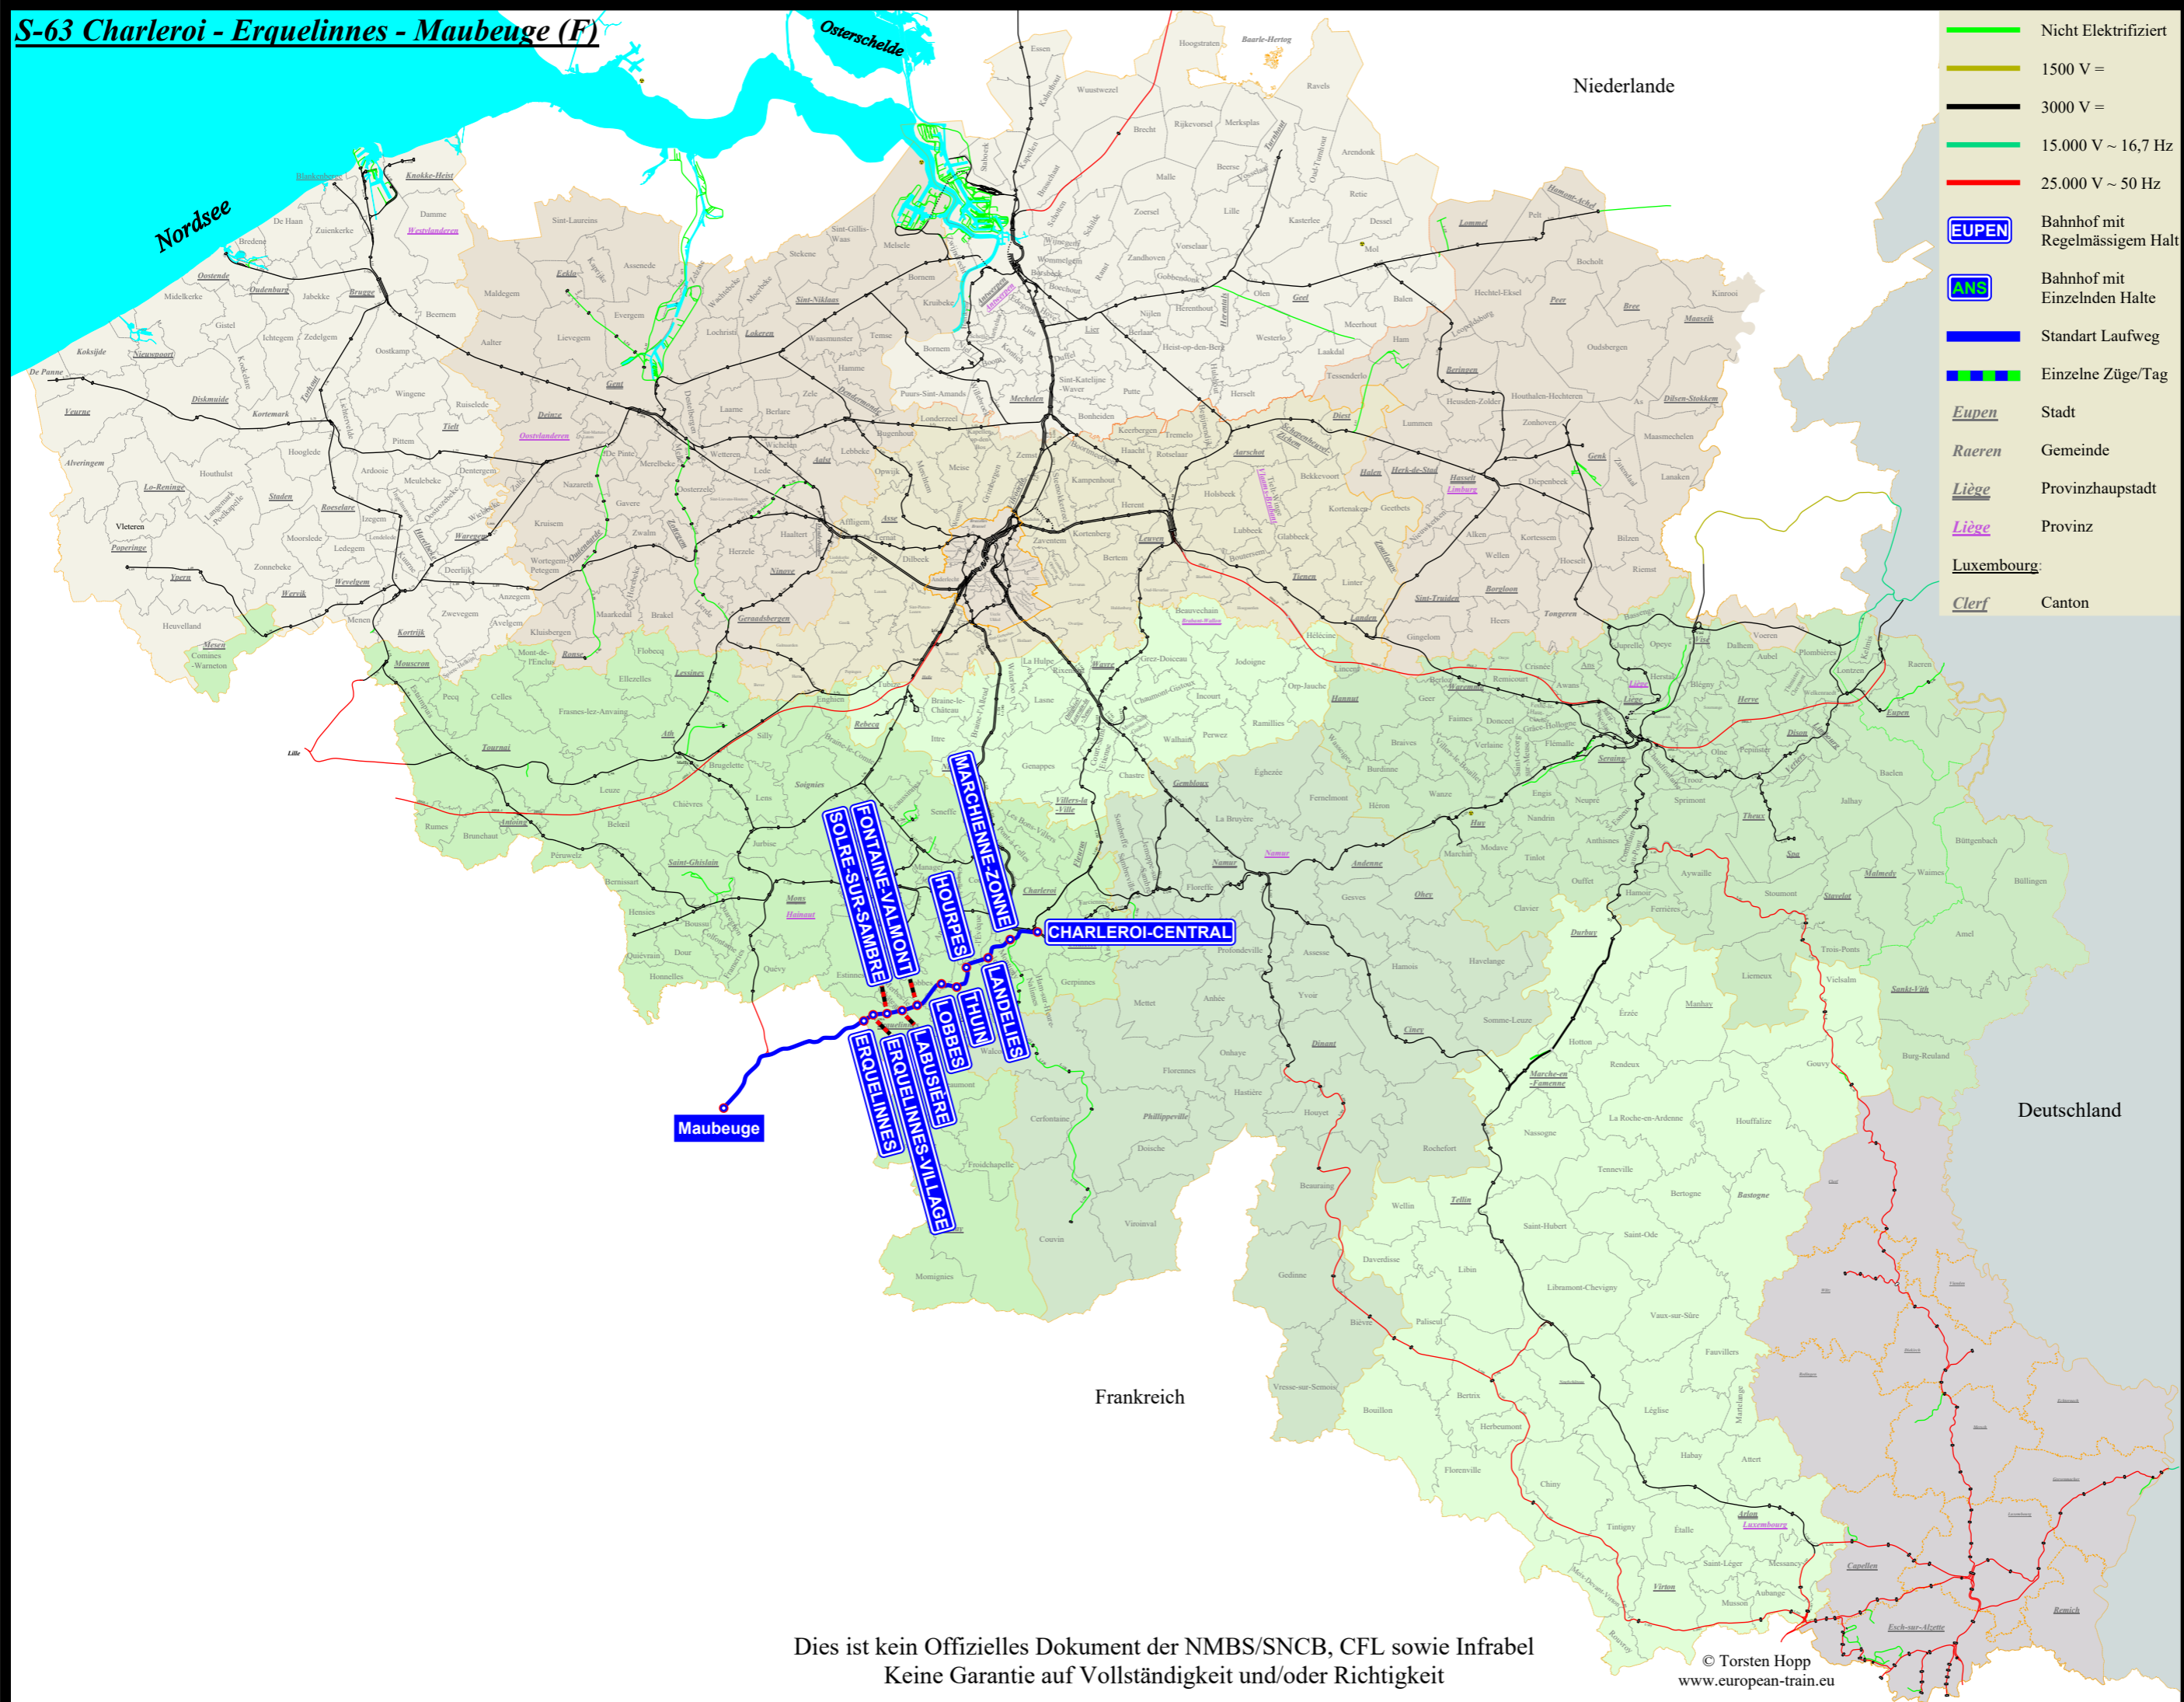

# S-63 Charleroi - Erquelinnes - Maubeuge (F)

- Nicht Elektrifiziert
- 1500 V =
- 3000 V =
- 15.000 V ~ 16,7 Hz
- 25.000 V ~ 50 Hz
- Bahnhof mit Regelmäßigem Halt
- Bahnhof mit Einzelnden Halte
- Standart Laufweg
- Einzelne Züge/Tag
- Eupen** Stadt
- Raeren** Gemeinde
- Liège** Provinzhauptstadt
- Liège** Provinz
- Luxembourg**
- Clerf** Canton

- Charleroi-Central
- Marchienne-Zonne
- Landelies
- Hourpes
- Thuin
- Lobbes
- Fontaine-Valmont
- Labusière
- Solre-sur-Sambre
- Erquelinnes-Village
- Erquelinnes
- Jeumont (F)
- Les Bons Pères (F)
- Maubeuge (F)

L-130A  
Frankreich  
L-130A

\* = Fahrt in der Ferienzeit  
 \*\* = Fahrt nicht in der Ferienzeit  
 10.12.2023 bis 07.01.2024,  
 30.03.2024 bis 14.04.2024  
 und 29.06.2024 bis 01.09.2024  
 ++ = nicht zwischem den 26.12.2024 und dem 05.01.2024  
 sowie zwischem dem 29.04.2024 und dem 10.05.2024