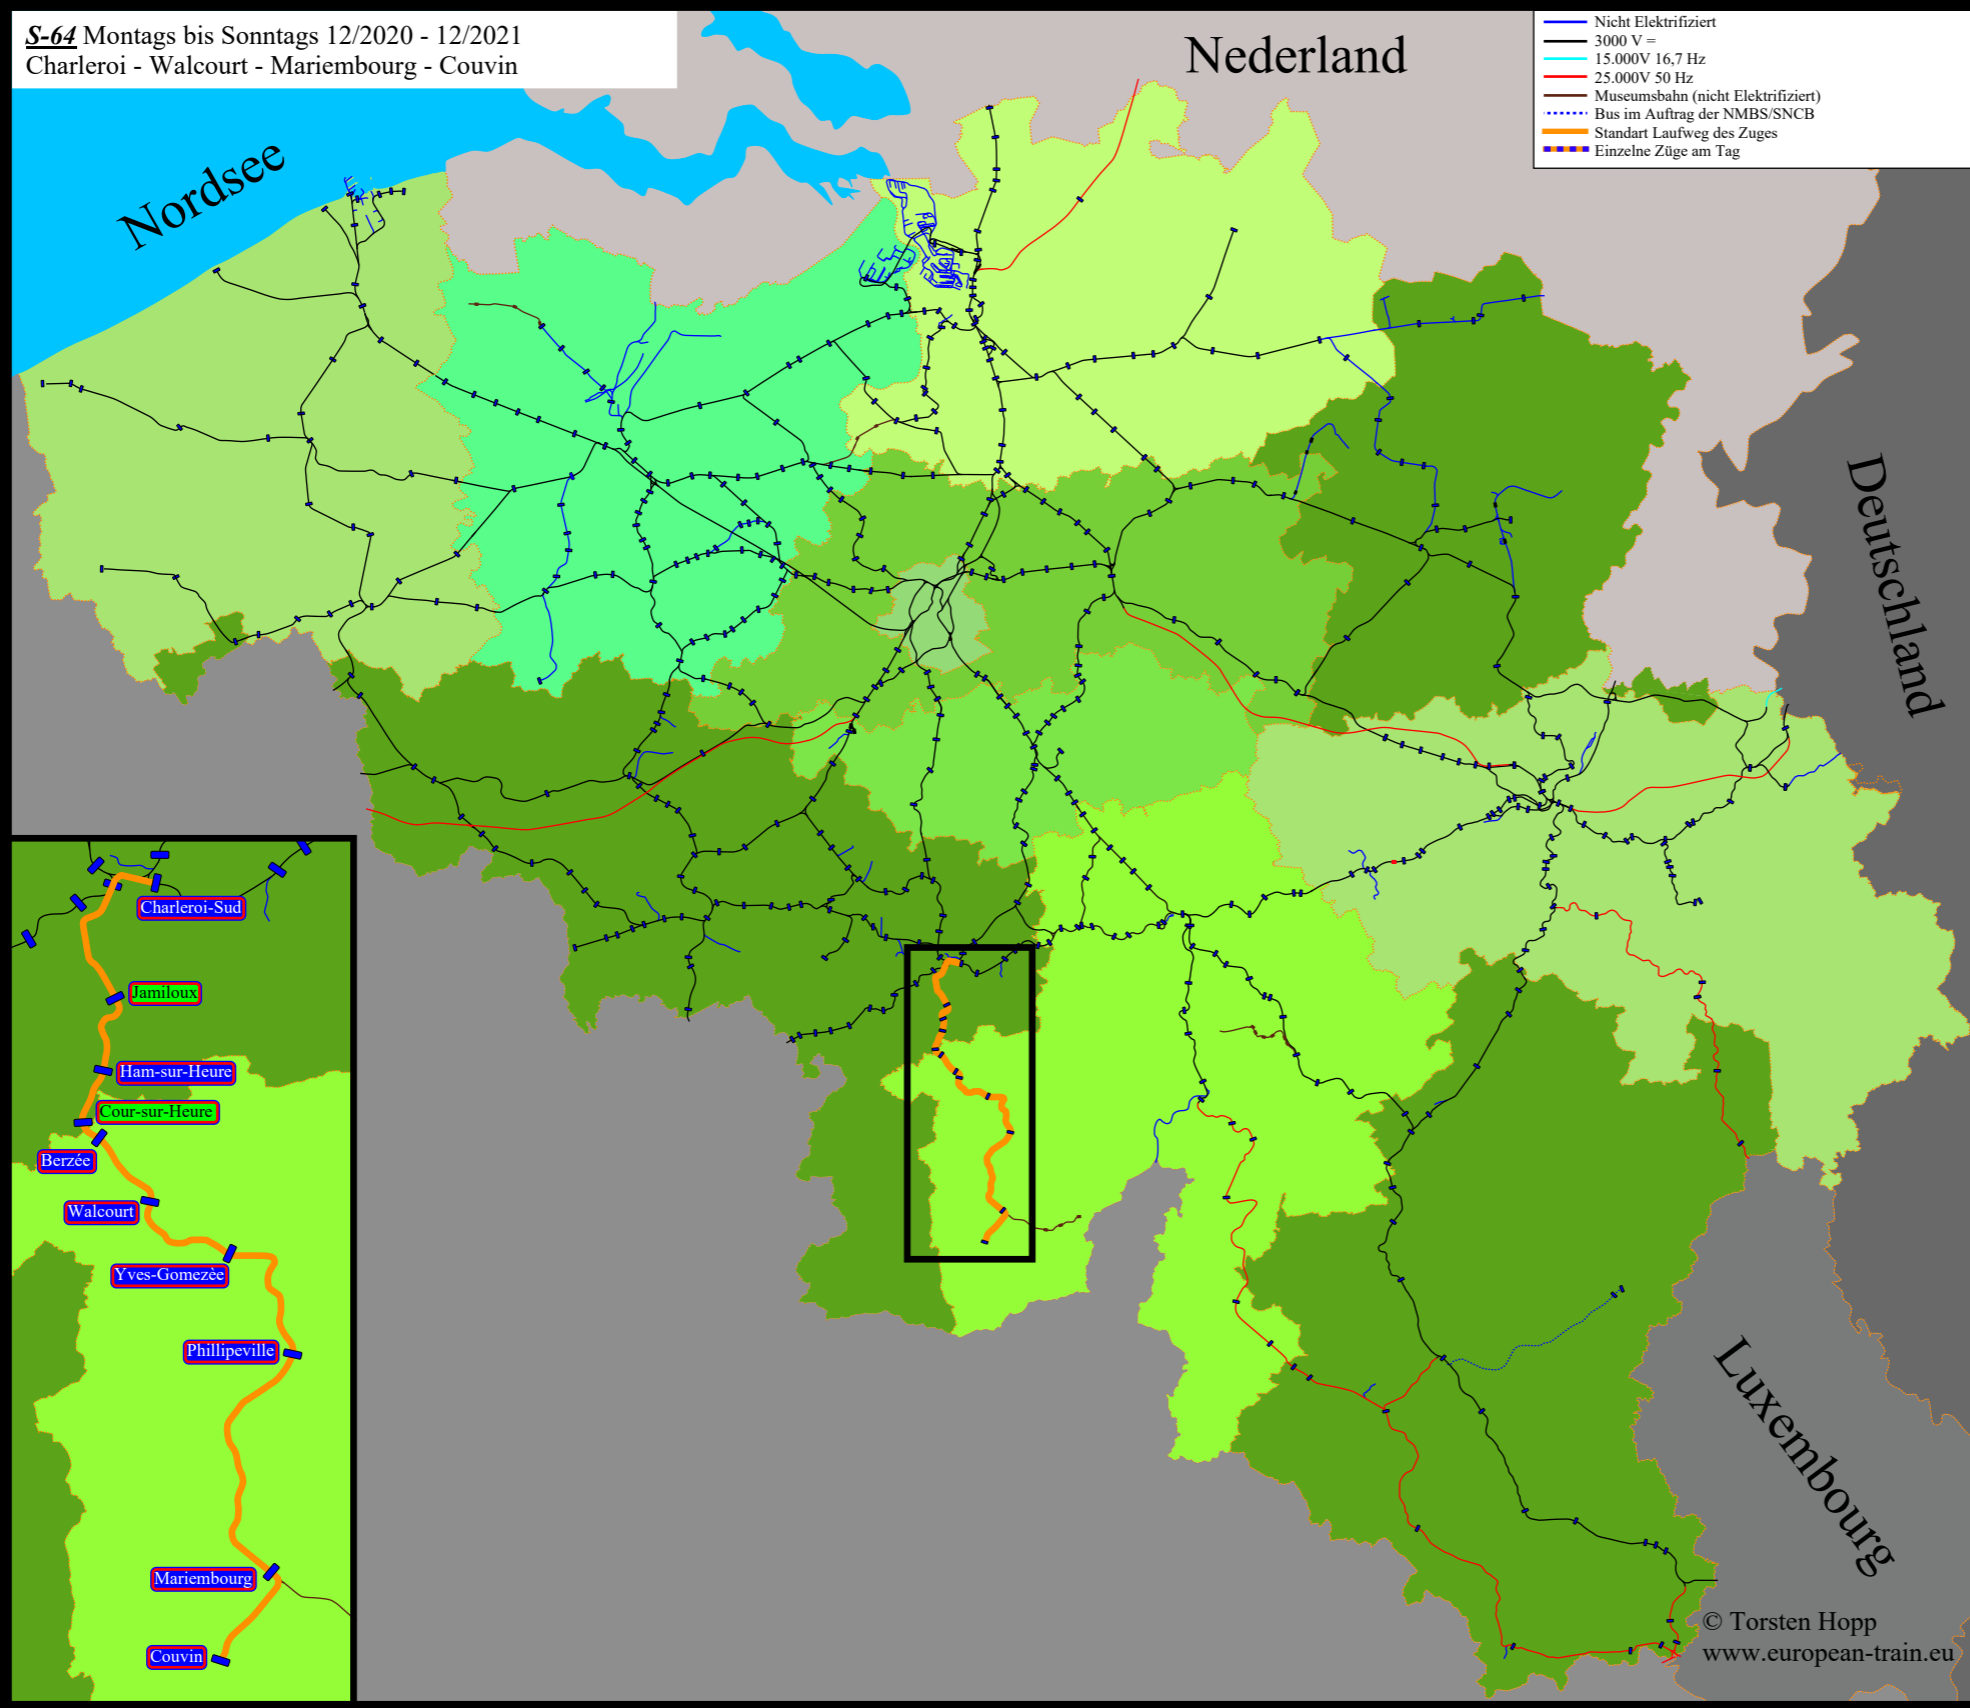

S-64 Montags bis Sonntags 12/2020 - 12/2021
 Charleroi - Walcourt - Mariembourg - Couvin

- Nicht Elektrifiziert
- 3000 V =
- 15.000V 16,7 Hz
- 25.000V 50 Hz
- Museumsbahn (nicht Elektrifiziert)
- ... Bus im Auftrag der NMBS/SNCB
- Standard Laufweg des Zuges
- Einzelne Züge am Tag