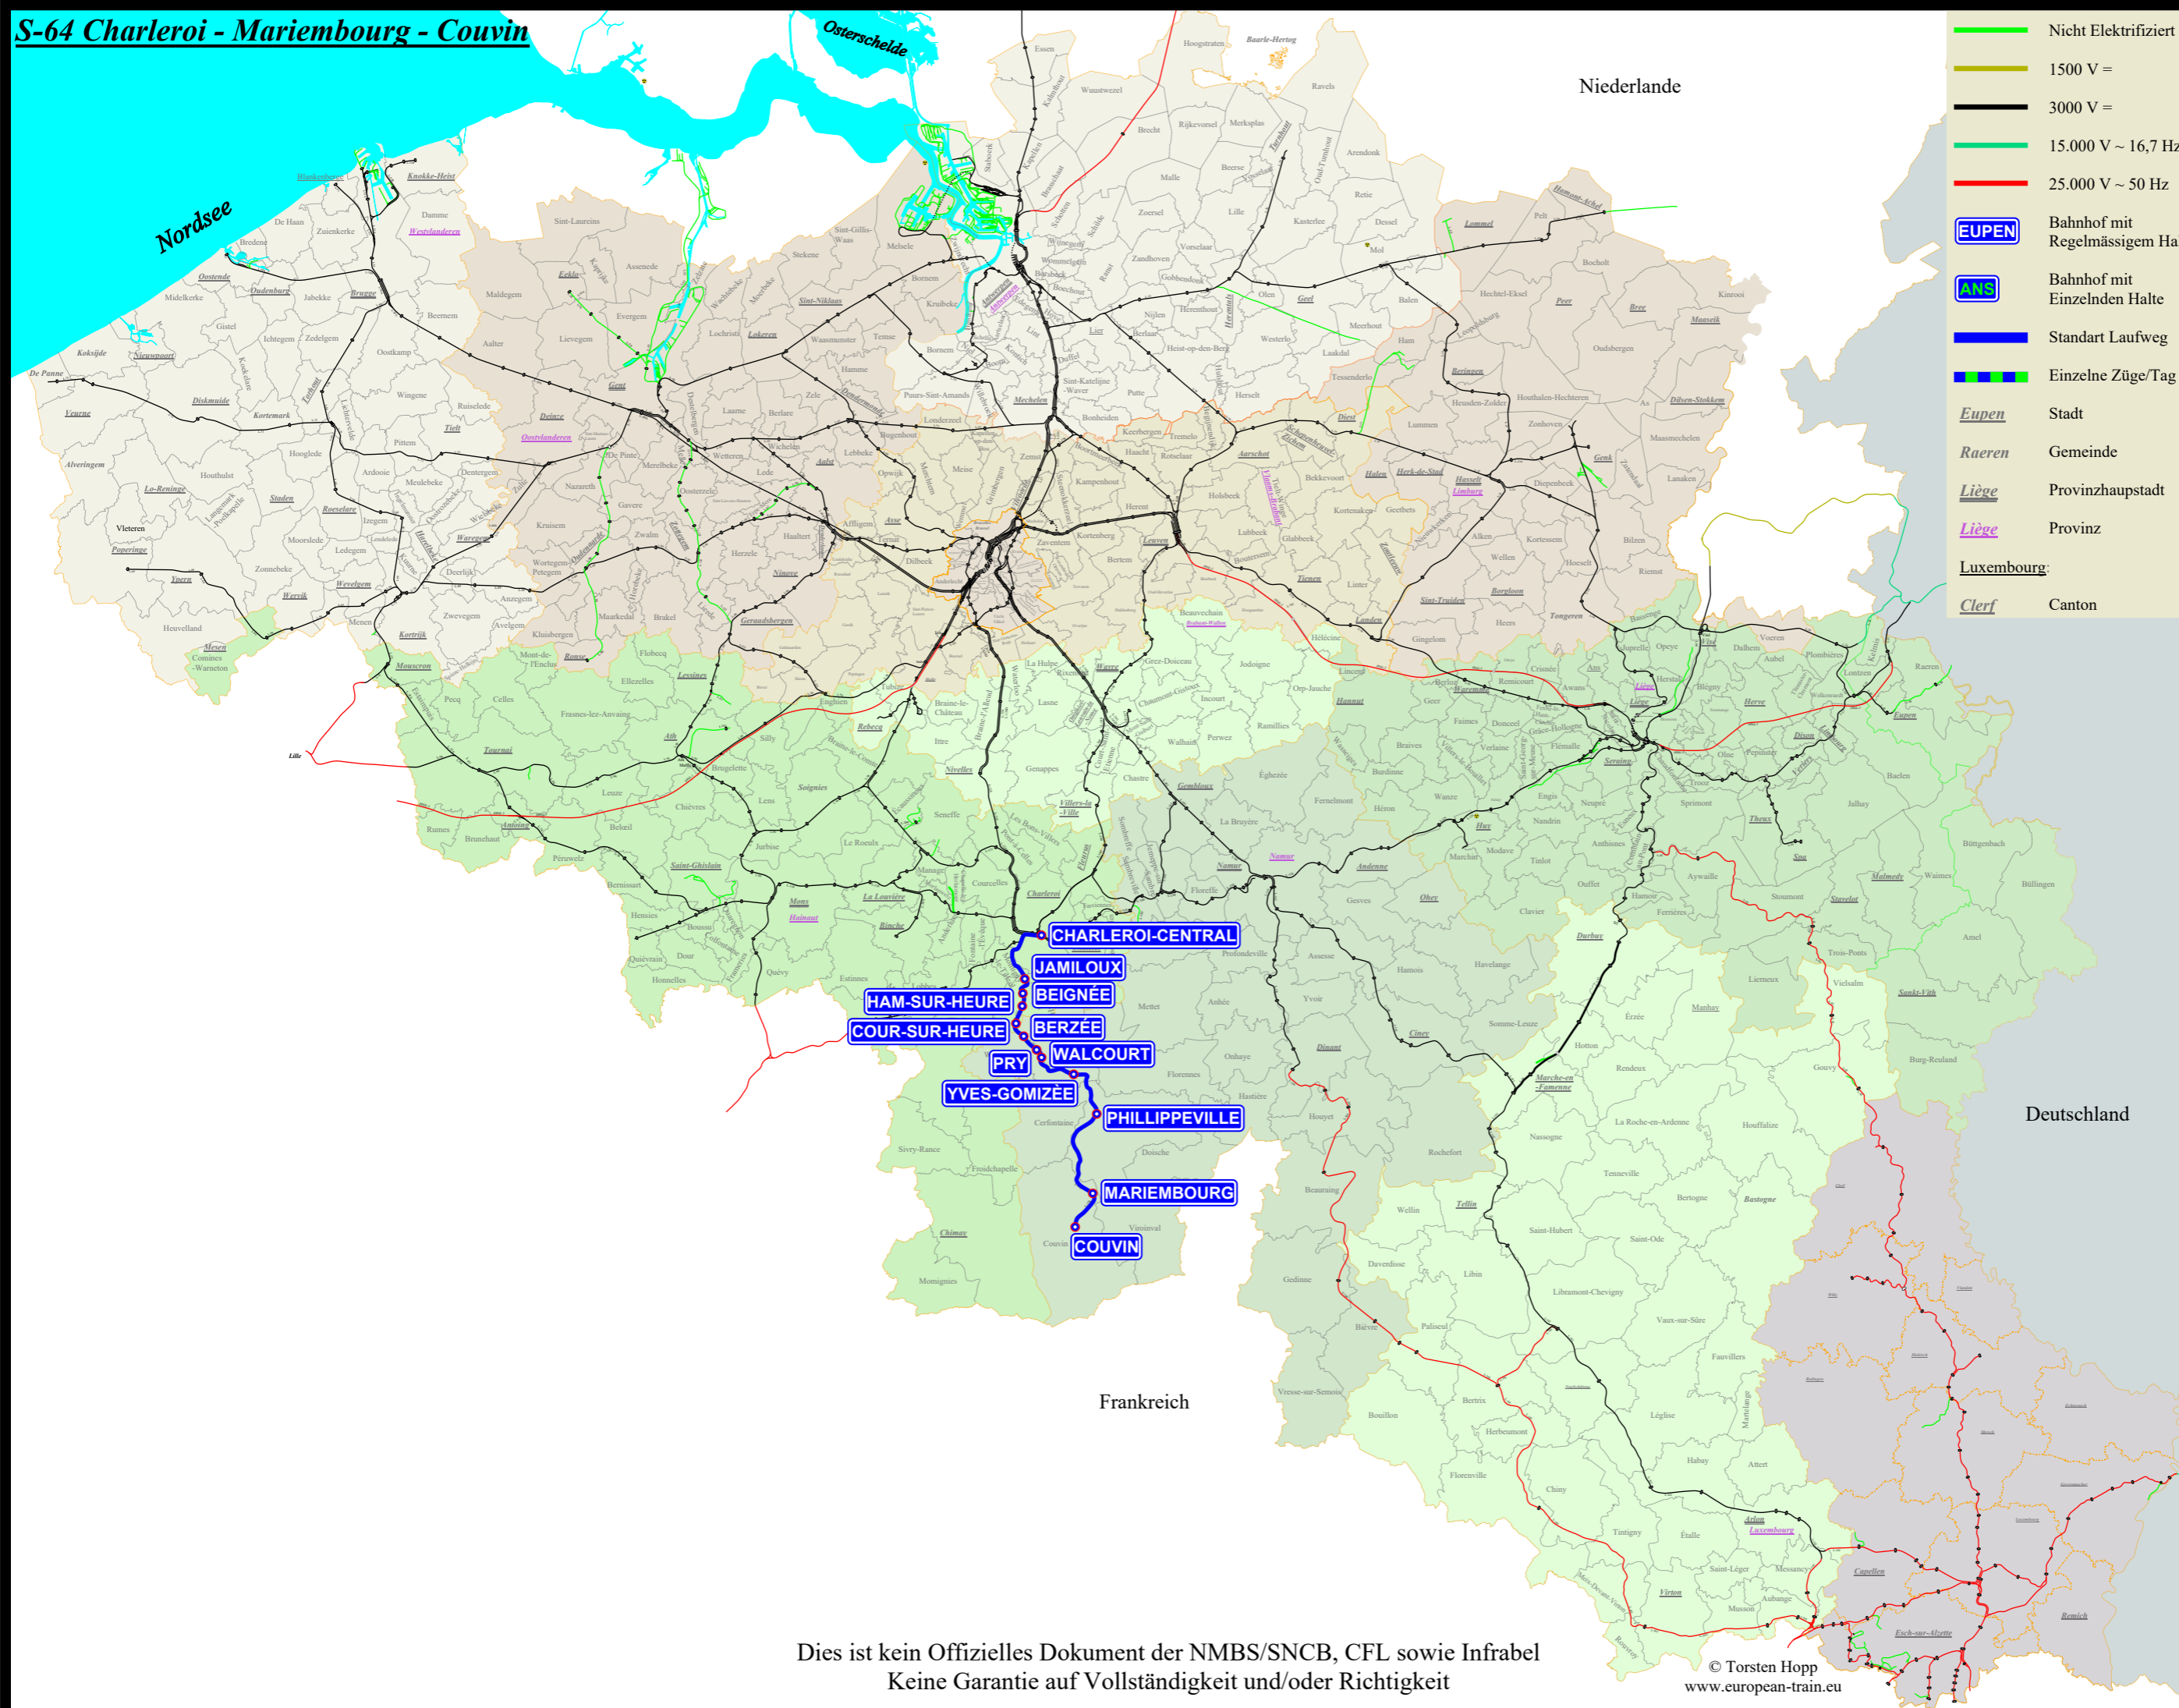

S-64 Charleroi - Mariembourg - Couvin

- Nicht Elektrifiziert
- 1500 V =
- 3000 V =
- 15.000 V ~ 16,7 Hz
- 25.000 V ~ 50 Hz
- EUPEN Bahnhof mit Regelmäßigem Halt
- ANS Bahnhof mit Einzelnden Halte
- Standart Laufweg
- — — Einzelne Züge/Tag
- Eupen Stadt
- Raeren Gemeinde
- Liège Provinzhauptstadt
- Liège Provinz
- Luxembourg
- Clorf Canton

- Montags bis Freitags
- Samstags, Sonntags und Feiertags
- Charleroi-Central
- Jamioux
- Beignée
- Ham-sur-Heure
- Cour-sur-Heure
- Berzée
- Pry
- Walcourt
- Yves-Gomezée
- Philippeville
- Mariembourg
- Couvin

L-132
L-134
L-132

* = Fahrt in der Ferienzeit
 ** = Fahrt nicht in der Ferienzeit
 10.12.2023 bis 07.01.2024,
 30.03.2024 bis 14.04.2024
 und 29.06.2024 bis 01.09.2024

Montags bis Freitags	3908	3909	3910	3911	3912	3913	3914	3915	3916	8763	3918	3919	3920	3921	3922	
Charleroi-Central	ab	08:21	09:21	10:21	11:21	12:21	13:21	14:21	15:21	16:21	17:18	18:21	19:21	20:21	21:21	22:21
Jamiloux	ab															
Beignée	ab															
Ham-sur-Heure	ab	08:36	09:36	10:36	11:36	12:36	13:36	14:36	15:36	16:36	17:33	18:36	19:36	20:36	21:36	22:36
Court-sur-Heure	ab															
Berzée	ab	08:41	09:41	10:41	11:41	12:41	13:41	14:41	15:41	16:41	17:38	18:41	19:41	20:41	21:41	22:41
Pry	ab															
Walcourt	ab	08:47	09:47	10:47	11:47	12:47	13:47	14:47	15:47	16:47	17:45	18:47	19:47	20:47	21:47	22:47
Yves-Gomezèe	ab	08:53	09:53	10:53	11:53	12:53	13:53	14:53	15:53	16:53	17:52	18:53	19:53	20:53	21:53	22:53
Phillipeville	ab	09:03	10:03	11:03	12:03	13:03	14:03	15:03	16:03	17:03	18:01	19:03	20:03	21:03	22:03	23:03
Mariembourg	ab	09:15	10:15	11:15	12:15	13:15	14:15	15:15	16:15	17:15	18:13	19:15	20:15	21:15	22:15	23:15
Couvin	an	09:21	10:21	11:21	12:21	13:21	14:21	15:21	16:21	17:21	18:19	19:21	20:21	21:21	22:21	23:21