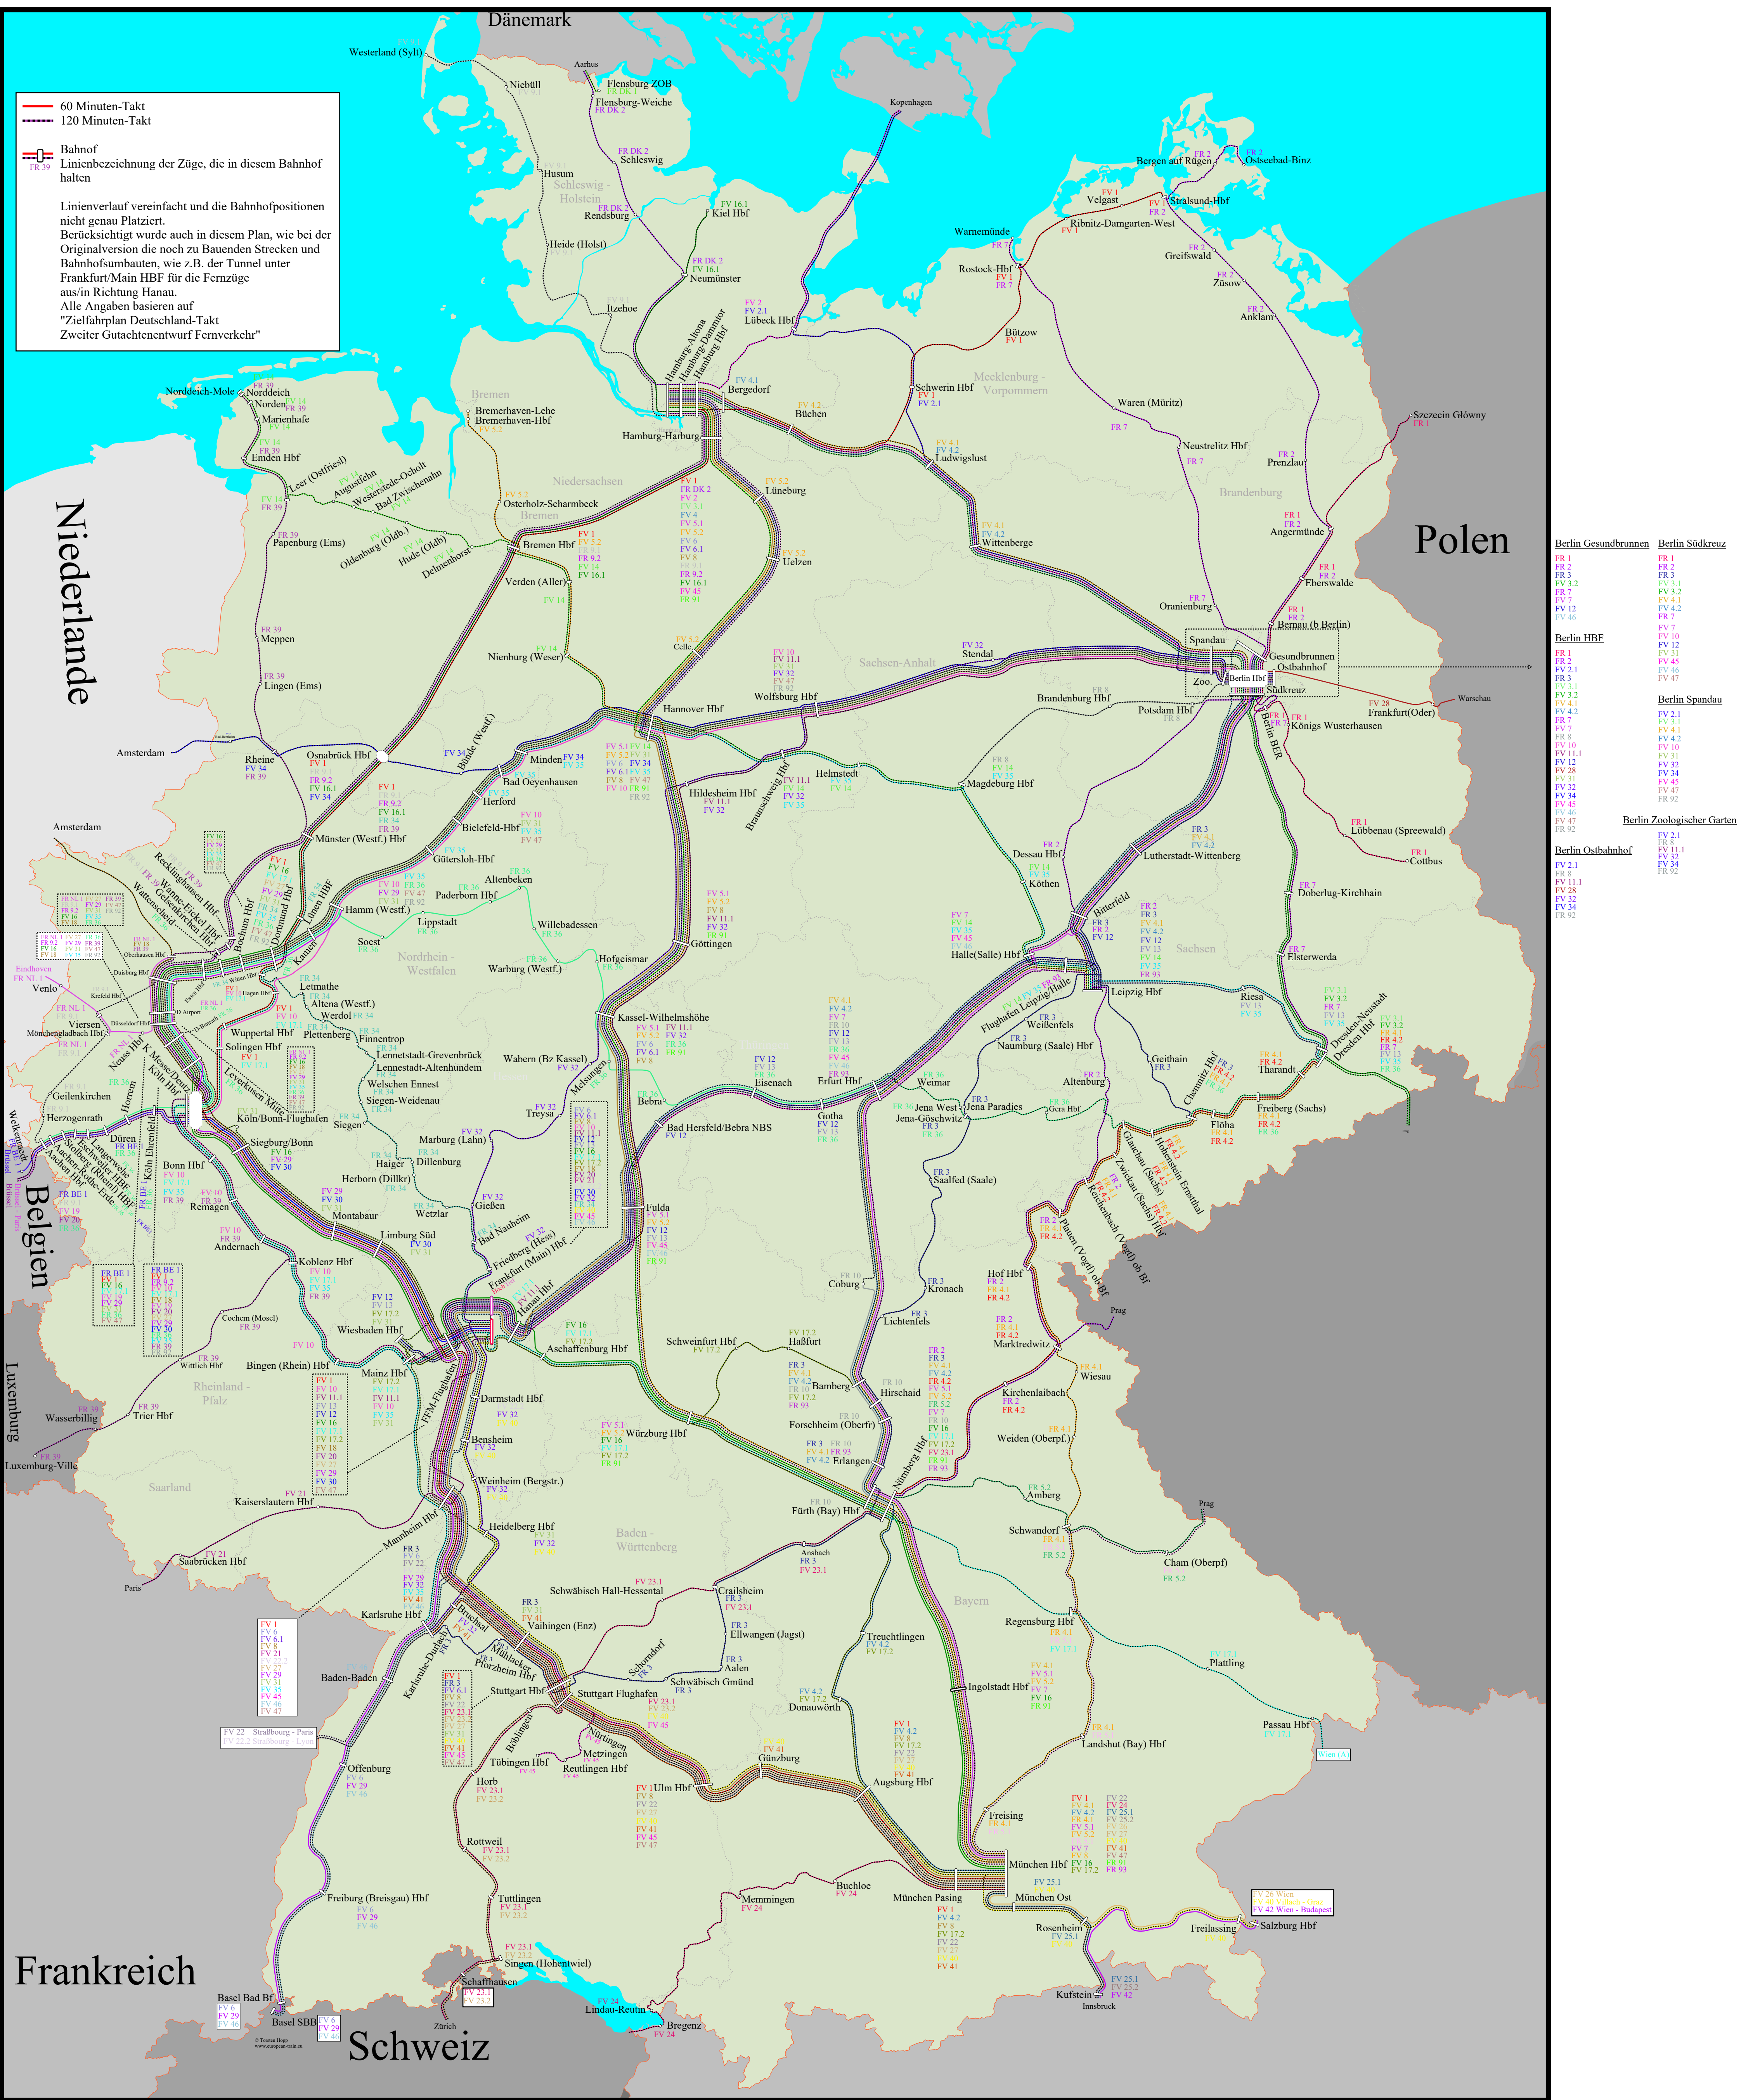

60 Minuten-Takt
120 Minuten-Takt
Bahnhof
Linienbezeichnung der Züge, die in diesem Bahnhof halten
Linienverlauf vereinfacht und die Bahnhofpositionen nicht genau platziert.
Berücksichtigt wurde auch in diesem Plan, wie bei der Originalversion die noch zu Bauenden Strecken und Bahnhofsumbauten, wie z.B. der Tunnel unter Frankfurt/Main Hbf für die Fernzüge aus/in Richtung Hanau.
Alle Angaben basieren auf "Zielfahrplan Deutschland-Takt Zweiter Gutachtenentwurf Fernverkehr"

- **Berlin Gesundbrunnen**
- FR 1
- FR 2
- FR 3
- FV 3.2
- FR 7
- FV 7
- FV 12
- FV 46
- **Berlin Südkeuz**
- FR 1
- FR 2
- FR 3
- FV 3.1
- FV 3.2
- FV 4.1
- FV 4.2
- FR 7
- FR 10
- FR 12
- FR 31
- FR 32
- FR 34
- FR 37
- FR 41
- **Berlin Hbf**
- FR 1
- FR 2
- FR 3
- FV 2.1
- FV 3.2
- FV 3.3
- FV 4.1
- FV 4.2
- FR 7
- FR 8
- FR 10
- FR 11.1
- FR 12
- FR 28
- FR 31
- FR 32
- FR 34
- FR 45
- FR 47
- FR 48
- FR 92
- **Berlin Spandau**
- FV 2.1
- FV 3.1
- FV 3.2
- FV 4.1
- FV 4.2
- FR 7
- FR 8
- FR 10
- FR 11.1
- FR 12
- FR 28
- FR 31
- FR 32
- FR 34
- FR 45
- FR 47
- FR 92
- **Berlin Zoologischer Garten**
- FV 2.1
- FR 3
- FR 11.1
- FR 12
- FR 28
- FR 34
- FR 92