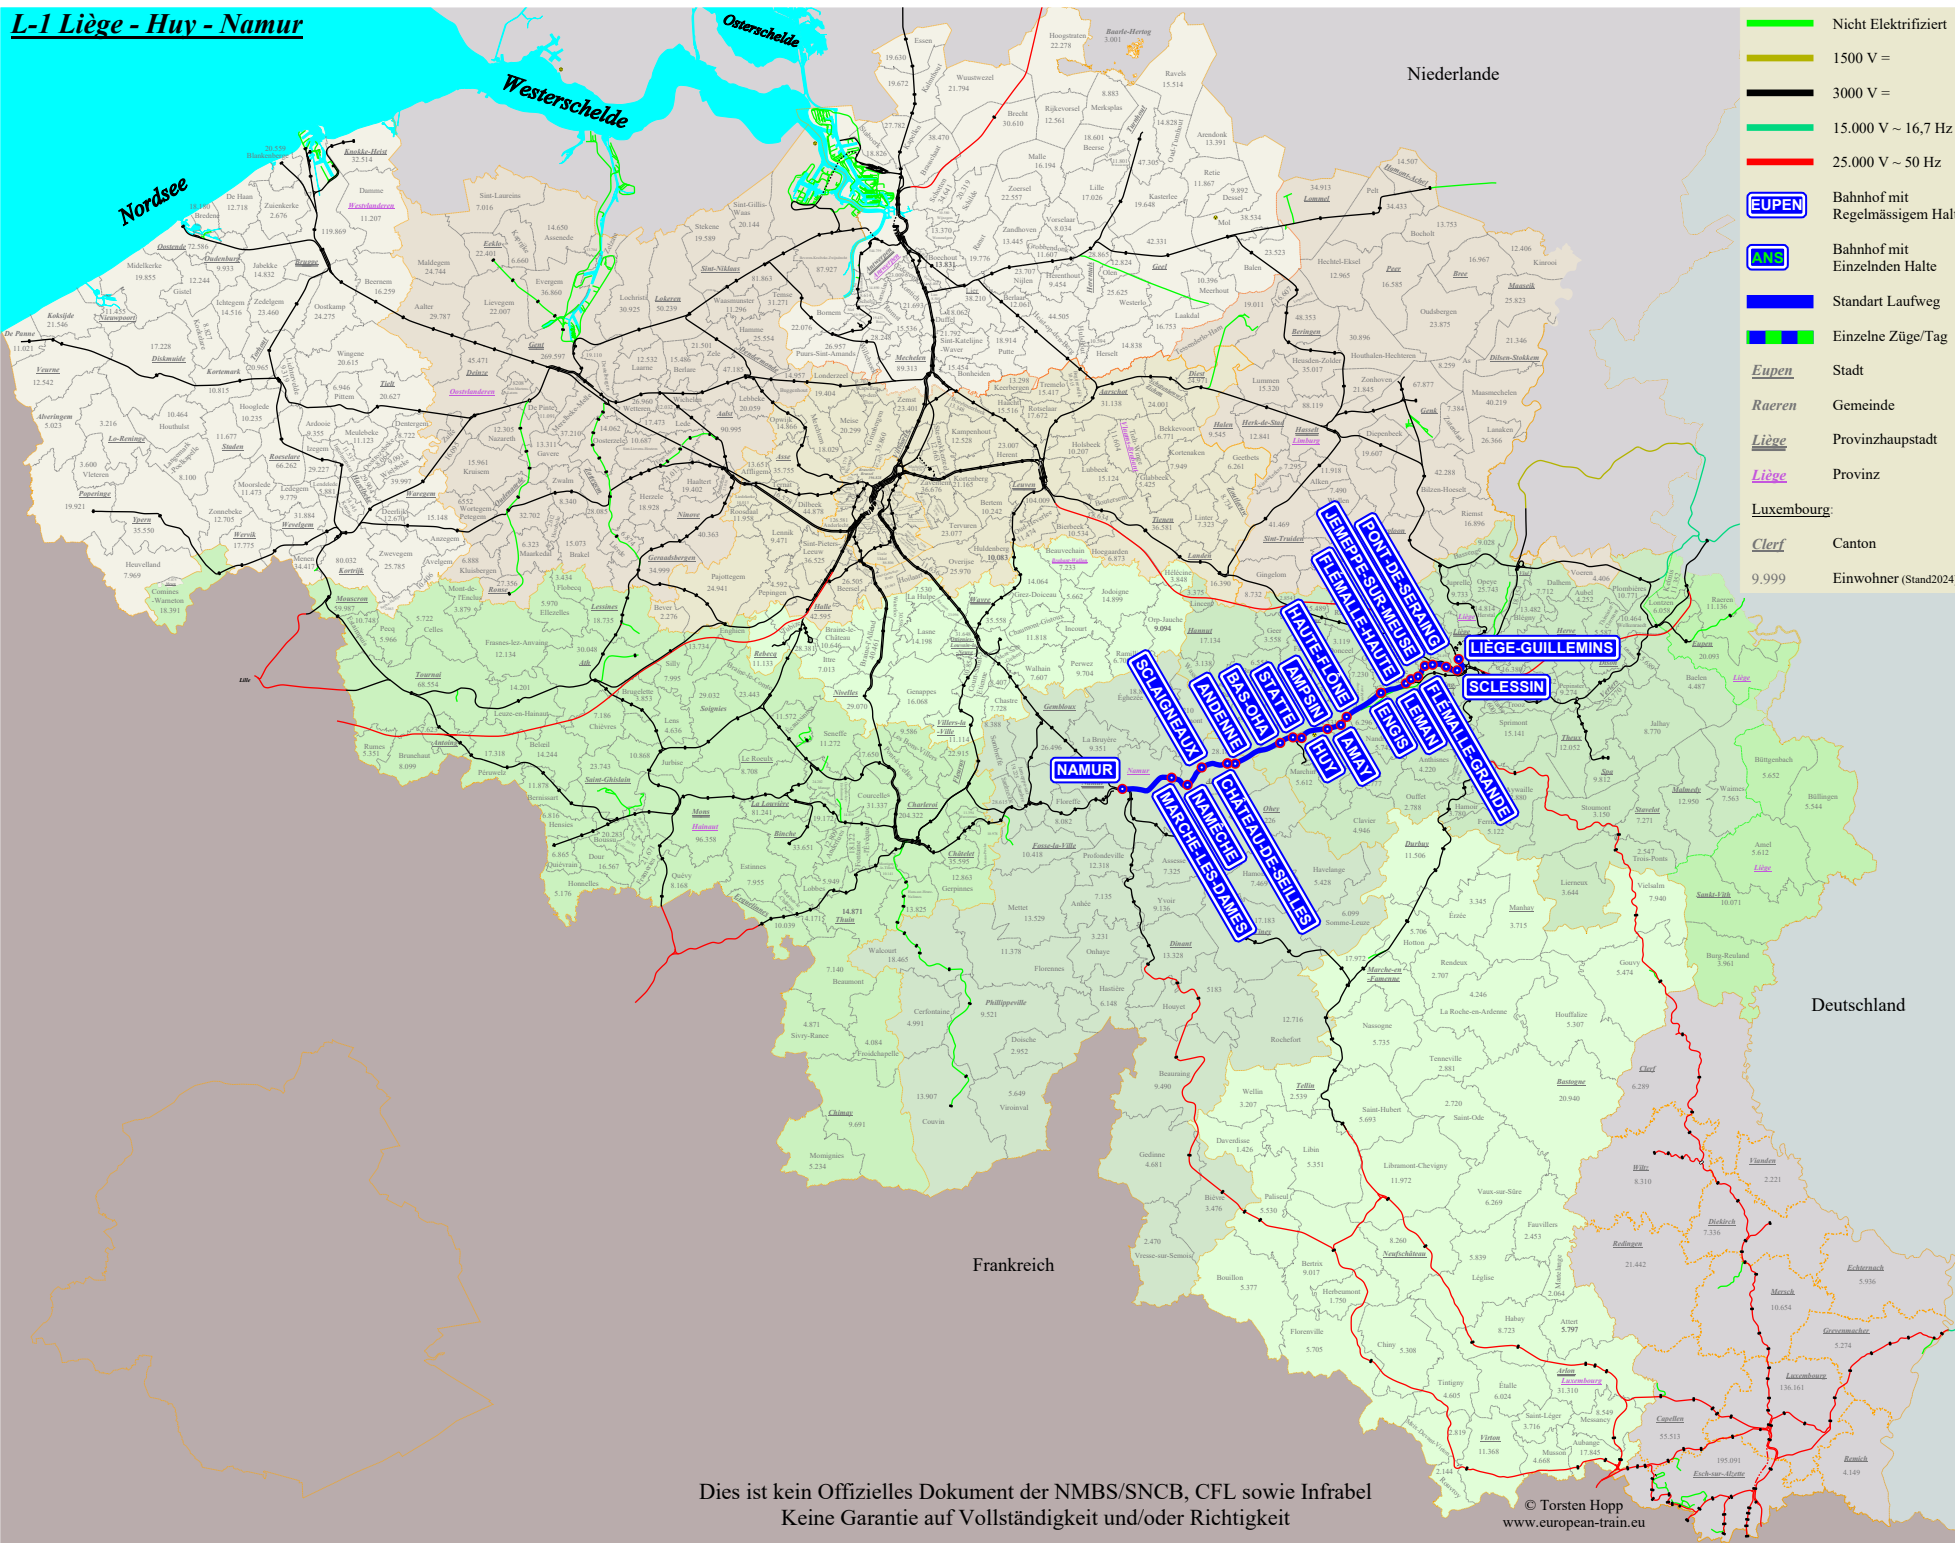

L-1 Liège - Huy - Namur

- Nicht Elektrifiziert
- 1500 V =
- 3000 V =
- 15.000 V ~ 16,7 Hz
- 25.000 V ~ 50 Hz
- Bahnhof mit Regelmässigem Halt
- Bahnhof mit Einzelnden Halte
- Standart Laufweg
- Einzelne Züge/Tag
- Eupen* Stadt
- Raeren* Gemeinde
- Liège* Provinzhauptstadt
- Liège* Provinz
- Luxembourg:**
- Clerf* Canton
- 9.999 Einwohner (Stand2024)

- Mo-Fr
- Sa-So
- Liège-Guillemins
- Sclessin
- Pont-de-Seraing
- Jemeppe-sur-Meuse
- Flémalle-Grande
- Leman
- Flémalle-Hautte
- Engis
- Haute-Flône
- Amay
- Ampsin
- Huy
- Statte
- Bas-Oha
- Andenne
- Château-de-Seilles
- Sclaigneaux
- Namèche
- Marche-les-Dames
- Namur