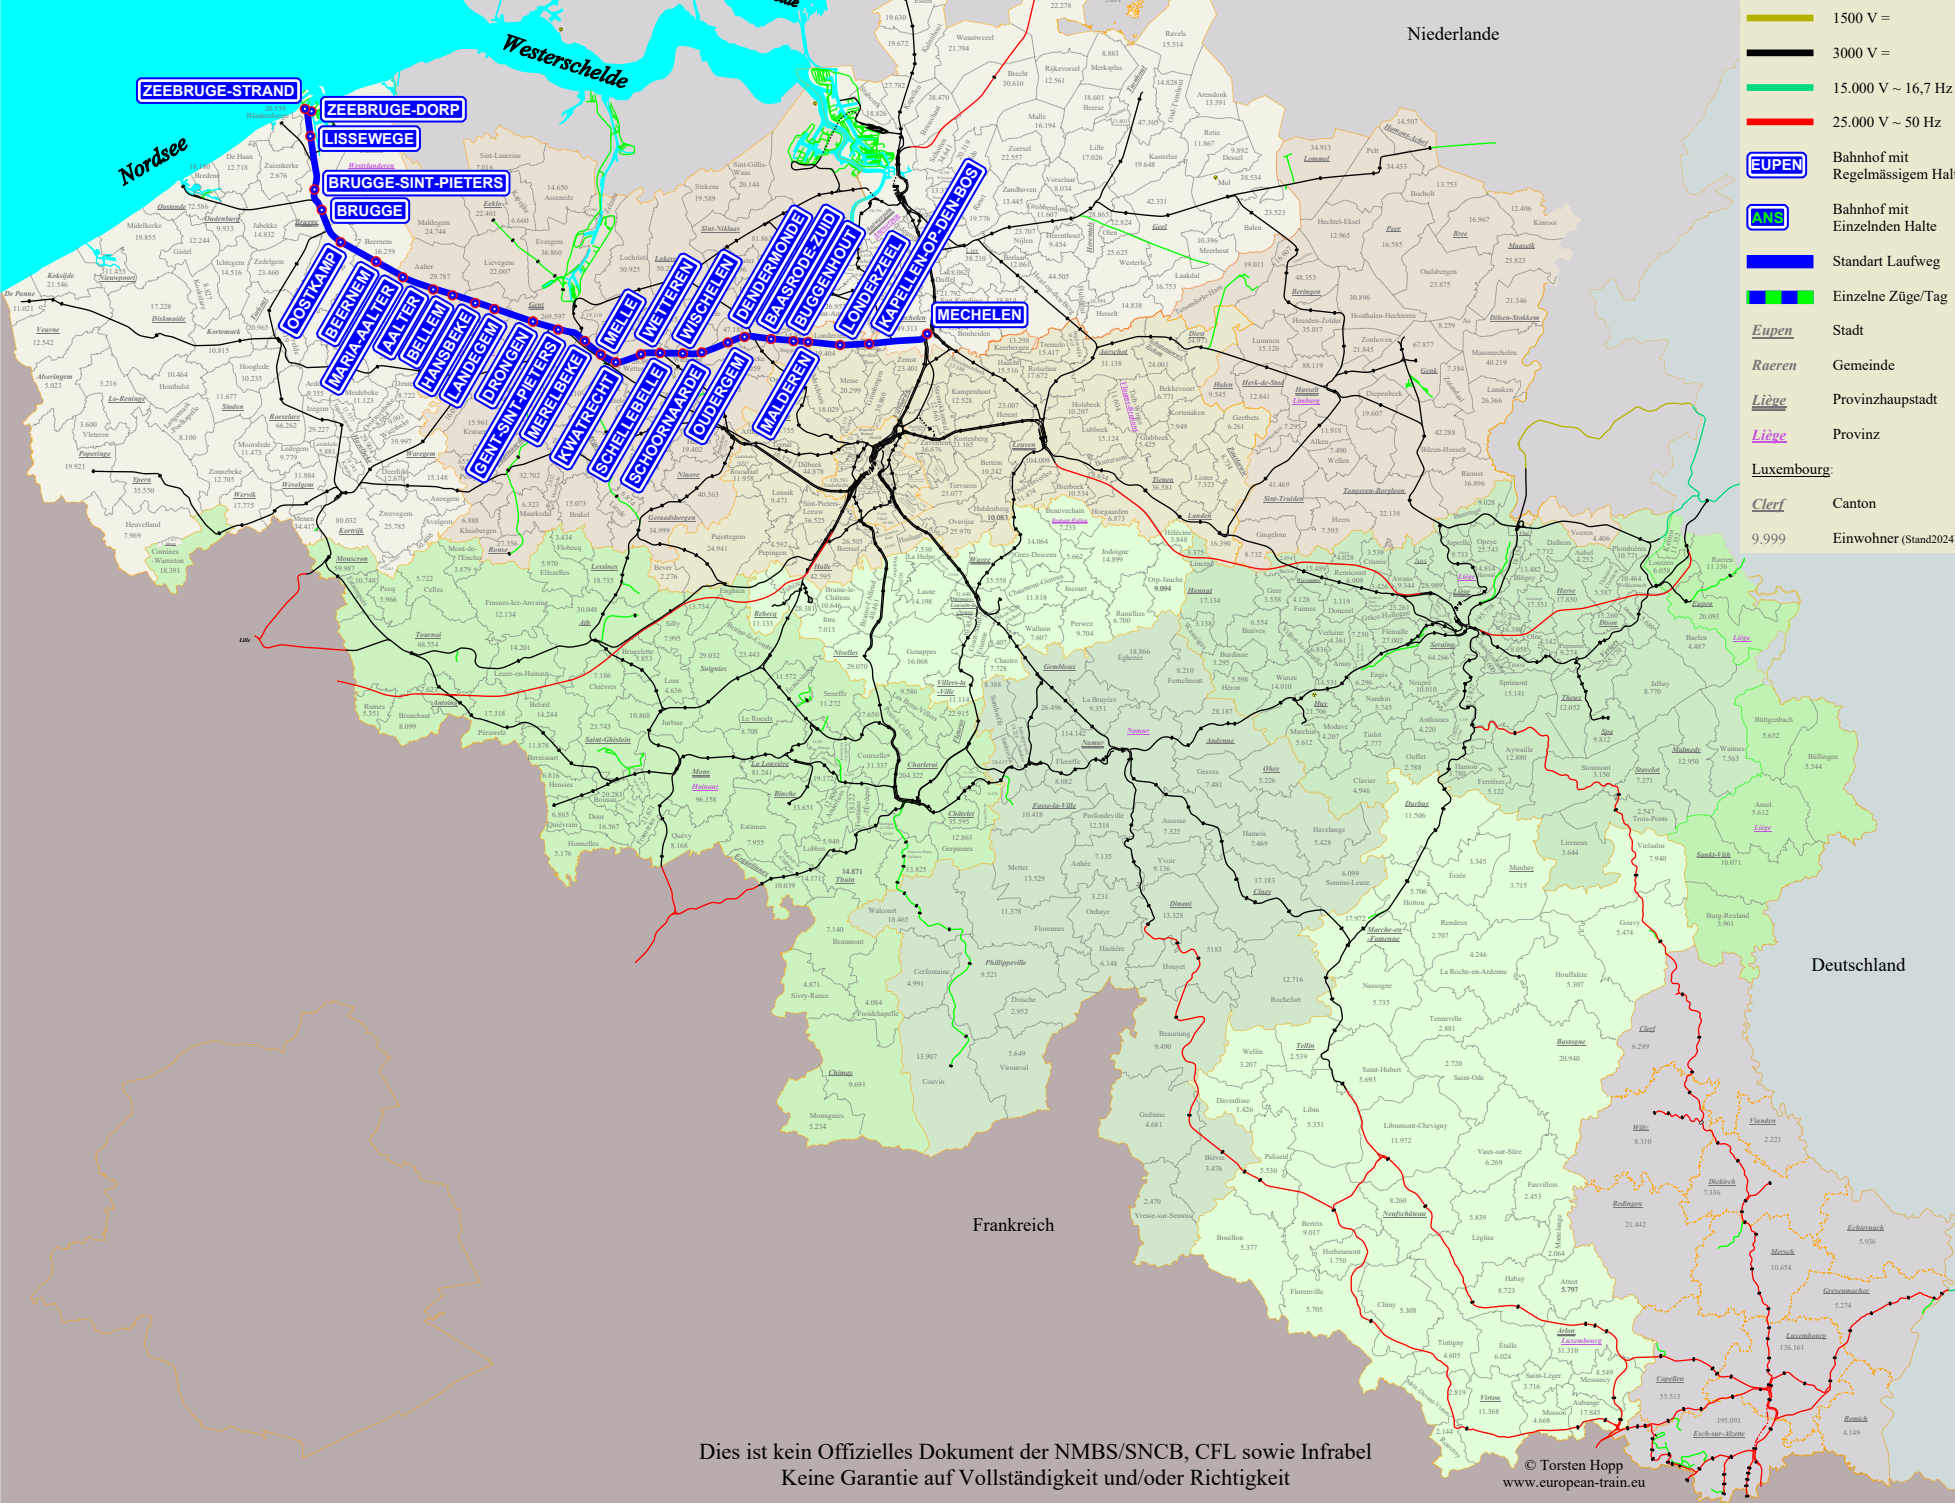

L-2 Mechelen - Dendermonde - Gent - Brugge - Zeebrugge

- Mo-Fr
- Sa-So
- Mechelen
- Kapellen-op-de-Bos
- Londerzeel
- Malderen
- Buggenhout
- Baasrode-Zuid
- Dendermonde
- Oudegem
- Schoonaarde
- Wichelen
- Schellebelle
- Wetteren
- Kwatrecht
- Melle
- Merelbeke
- Gent-Sint-Pieters
- Drongen
- Landegem
- Hansbeke
- Bellem
- Aalter
- Maria-Aalter
- Beernem
- Oostkamp
- Brugge
- Brugge-Sint-Pieters
- Lissewege
- Zeebrugge-Strand
- Zeebrugge-Dorp