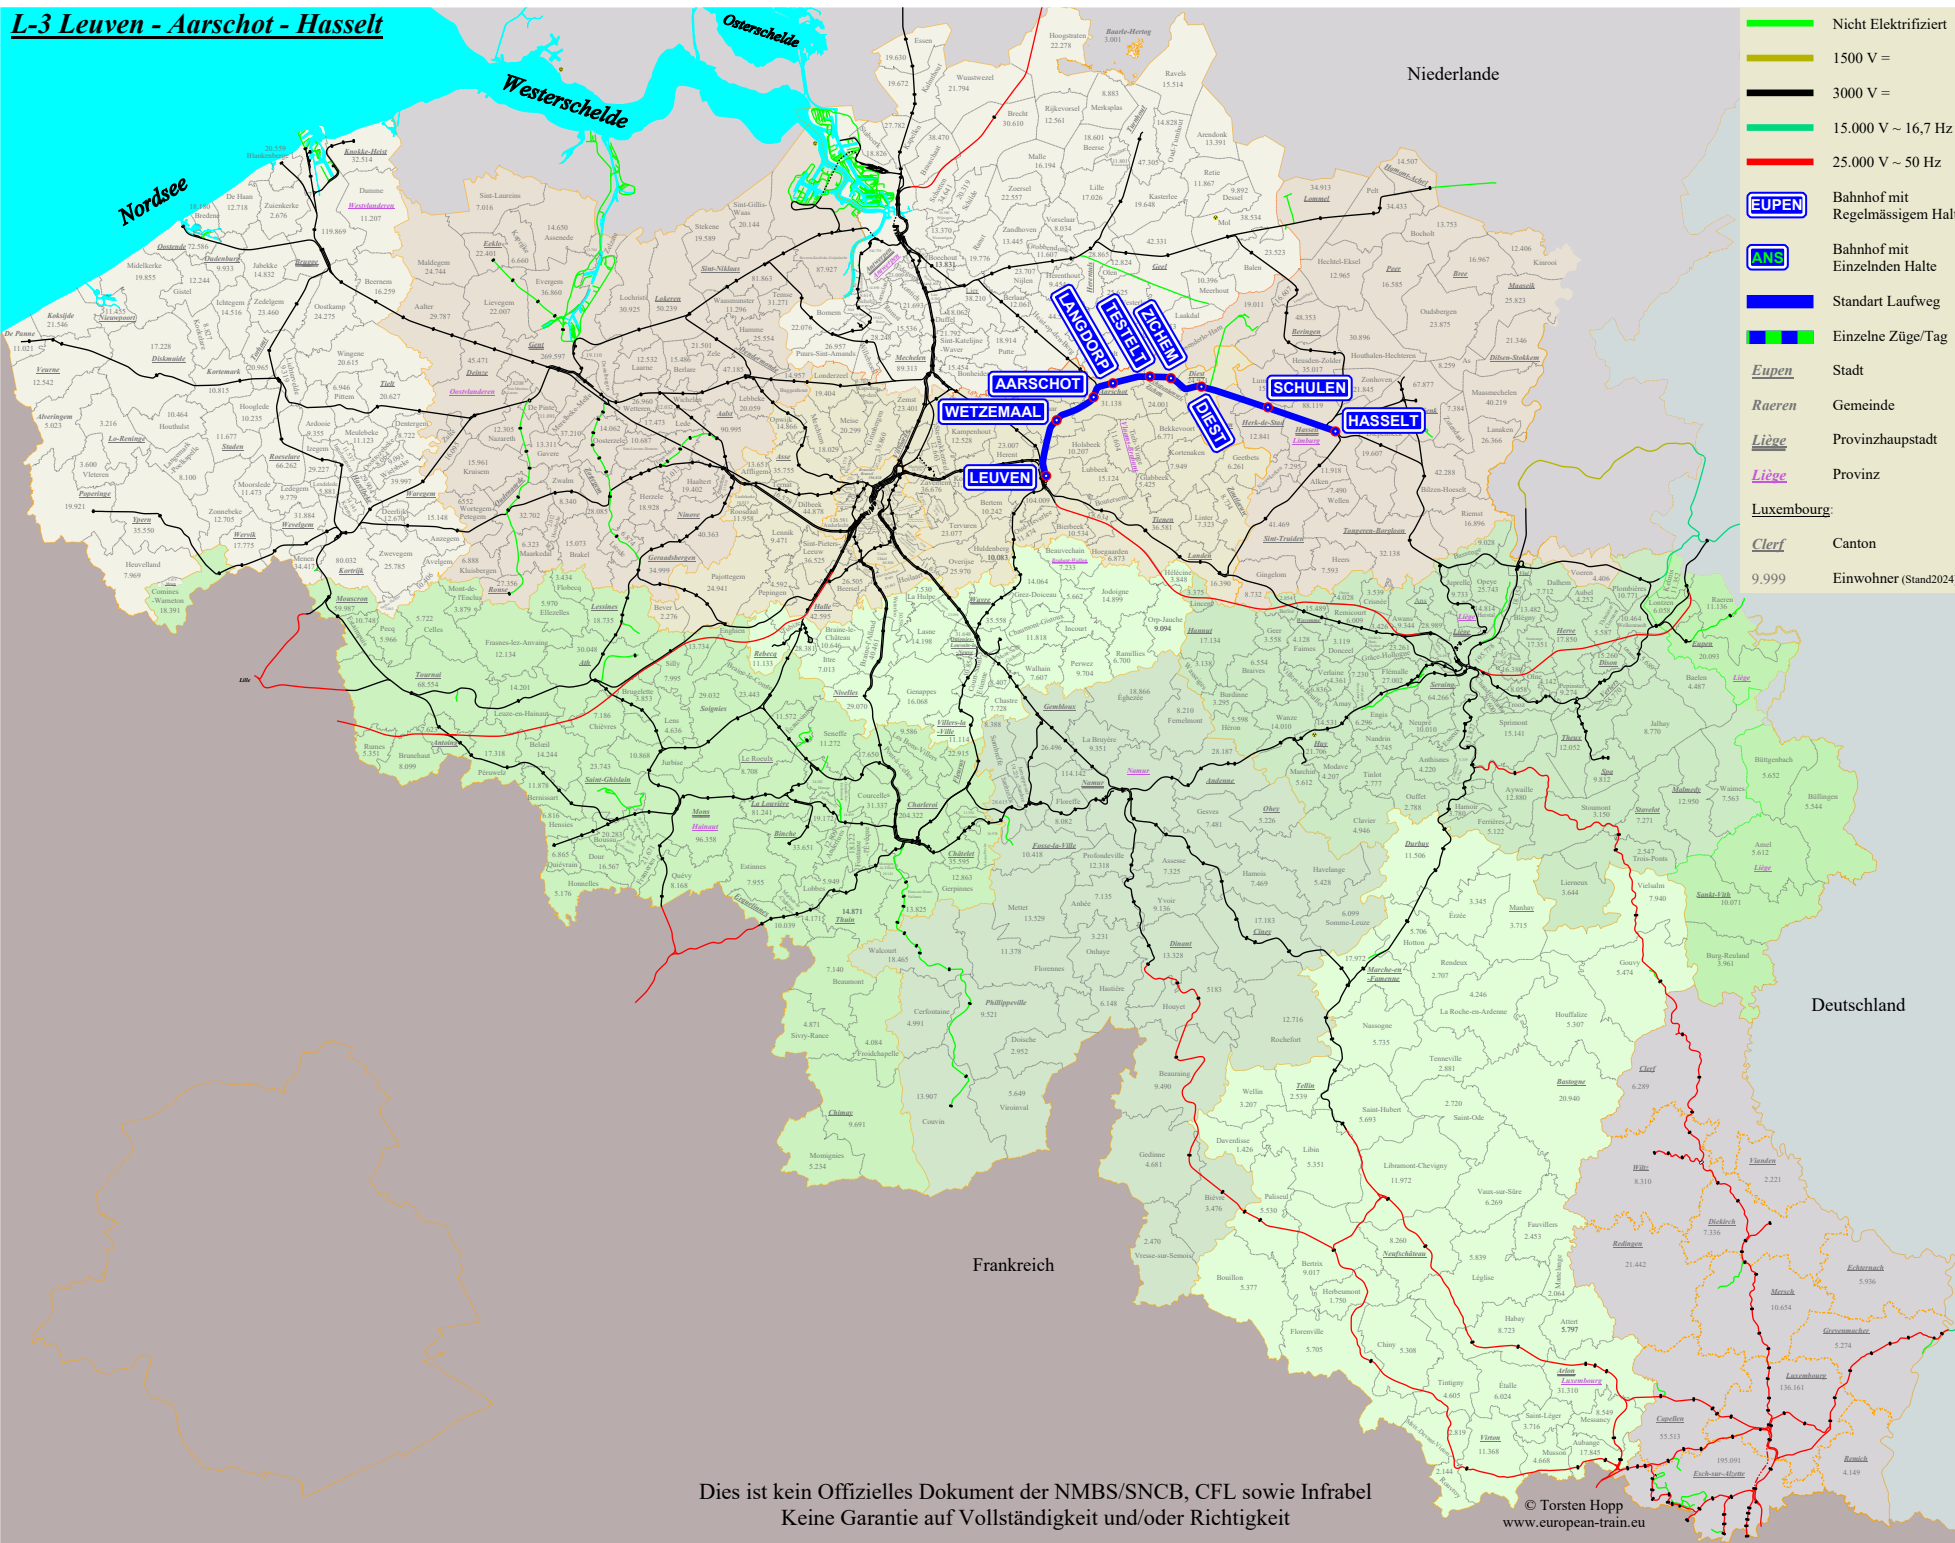

L-3 Leuven - Aarschot - Hasselt

- Nicht Elektrifiziert
- 1500 V =
- 3000 V =
- 15.000 V ~ 16,7 Hz
- 25.000 V ~ 50 Hz
- EUPEN** Bahnhof mit Regelmässigem Halt
- LEUVEN** Bahnhof mit Einzelnden Halte
- Standard Laufweg
- Einzelne Züge/Tag
- Eupen* Stadt
- Raeren* Gemeinde
- Liège* Provinzhauptstadt
- Liège* Provinz
- Luxembourg*:
- Clerf* Canton
- 9.999 Einwohner (Stand2024)

- Leuven**
- Wetzemaal**
- Aarschot**
- Langdorp**
- Testelt**
- Zichem**
- Diest**
- Schulen**
- Hasselt**

Dies ist kein Offizielles Dokument der NMBS/SNCB, CFL sowie Infrabel
Keine Garantie auf Vollständigkeit und/oder Richtigkeit

© Torsten Hopp
www.european-train.eu

Montags bis Freitags		2456	2457	2458	2459	2460	2461	2462	2463	2464	2465	2466	2467	2468	2469	2470	2471	2472	2473
Leuven	ab	06:13	07:13	08:13	09:13	10:13	11:13	12:13	13:13	14:13	15:13	16:13	17:13	18:13	19:13	20:13	21:13	22:13	23:13
Wetzemaal	ab	06:21	07:21	08:21	09:21	10:21	11:21	12:21	13:21	14:21	15:21	16:21	17:21	18:21	19:21	20:21	21:21	22:21	23:21
Aarschot	ab	06:28	07:28	08:28	09:28	10:28	11:28	12:28	13:28	14:28	15:28	16:28	17:28	18:28	19:28	20:28	21:28	22:28	23:28
Langdorp	ab	06:32	07:32	08:32	09:32	10:32	11:32	12:32	13:32	14:32	15:32	16:32	17:32	18:32	19:32	20:32	21:32	22:32	23:32
Testelt	ab	06:37	07:37	08:37	09:37	10:37	11:37	12:37	13:37	14:37	15:37	16:37	17:37	18:37	19:37	20:37	21:37	22:37	23:37
Zichem	ab	06:41	07:41	08:41	09:41	10:41	11:41	12:41	13:41	14:41	15:41	16:41	17:41	18:41	19:41	20:41	21:41	22:41	23:41
Diest	ab	06:47	07:47	08:47	09:47	10:47	11:47	12:47	13:47	14:47	15:47	16:47	17:47	18:47	19:47	20:47	21:47	22:47	23:47
Schulen	ab	06:55	07:55	08:55	09:55	10:55	11:55	12:55	13:55	14:55	15:55	16:55	17:55	18:55	19:55	20:55	21:55	22:55	23:55
Hasselt	an	07:04	08:04	09:04	10:04	11:04	12:04	13:04	14:04	15:04	16:04	17:04	18:04	19:04	20:04	21:04	22:04	23:04	00:04