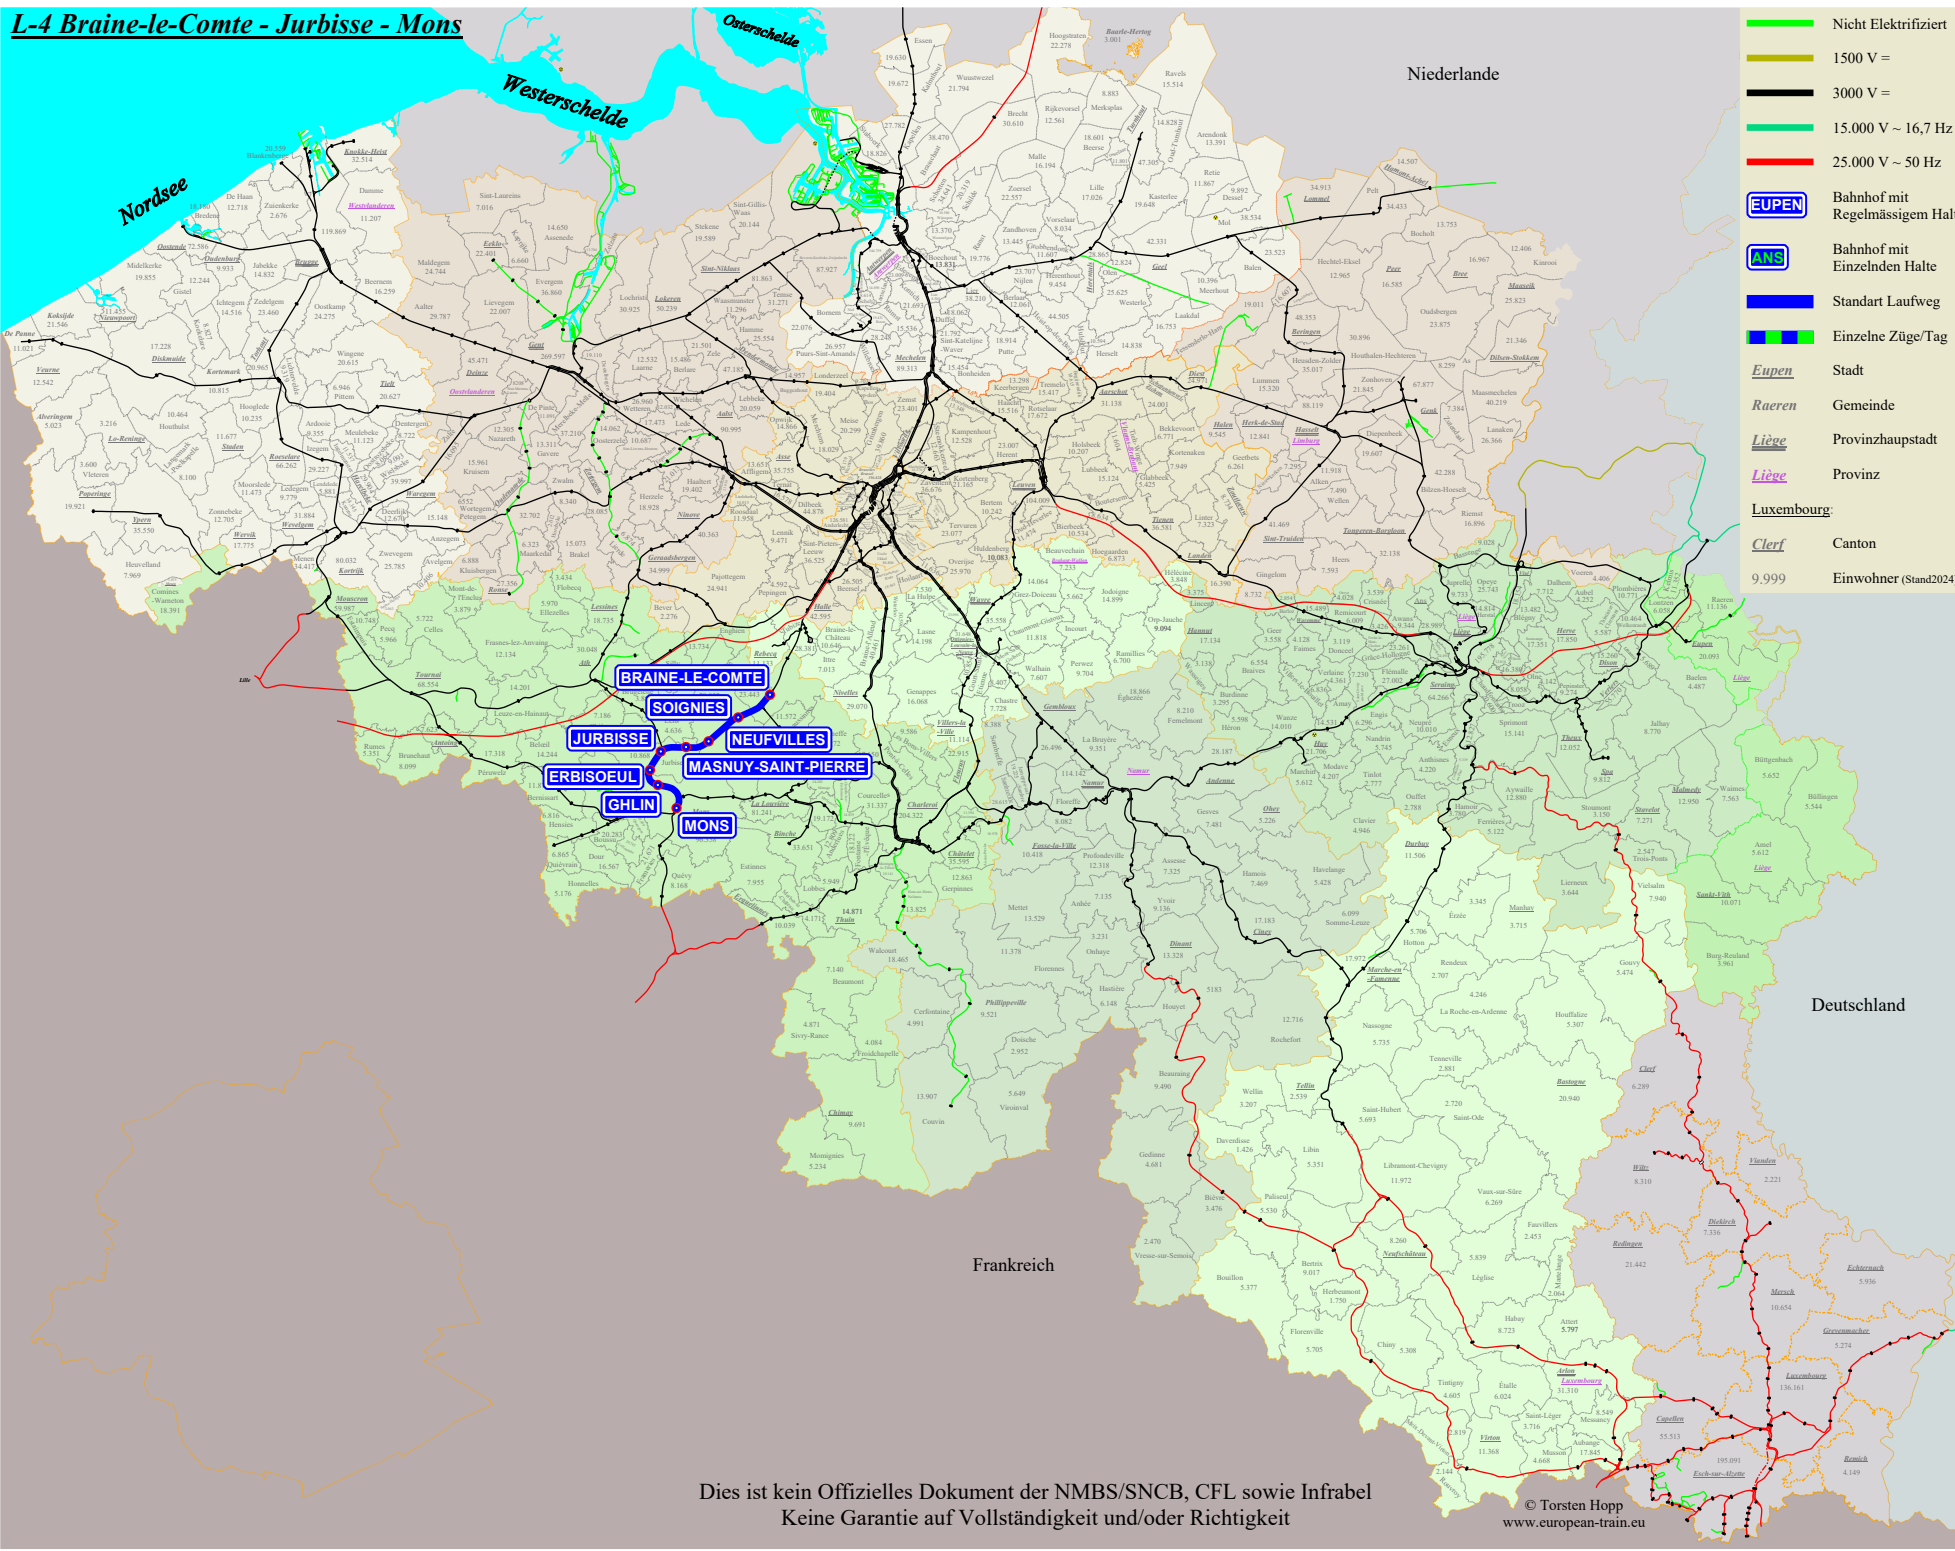

L-4 Braine-le-Comte - Jurbisse - Mons

- Nicht Elektrifiziert
- 1500 V =
- 3000 V =
- 15.000 V ~ 16,7 Hz
- 25.000 V ~ 50 Hz
- EUPEN Bahnhof mit Regelmässigem Halt
- GHLN Bahnhof mit Einzelnden Halte
- Standart Laufweg
- — Einzelne Züge/Tag
- Eupen* Stadt
- Raeren* Gemeinde
- Liège* Provinzhauptstadt
- Liège* Provinz
- Luxembourg:**
- Clerf* Canton
- 9.999 Einwohner (Stand2024)

- Braine-le-Comte
- Soignies
- Neufvilles
- Masnuy-Saint-Pierre
- Jurbisse
- Erbisoeul
- Ghlin
- Mons

Dies ist kein Offizielles Dokument der NMBS/SNCB, CFL sowie Infrabel
Keine Garantie auf Vollständigkeit und/oder Richtigkeit

Montags bis Freitags		4056	4057	4058	4059	4060	4061	4062	4063	4064	4065	4066	4067	4068	4069	4070	4071	4072
Braine-le-Comte	ab	05:55	07:01	08:06	09:06	10:06	11:06	12:06	13:06	14:06	15:06	16:06	17:06	18:06	19:06	20:06	21:06	22:06
Soignies	ab	06:01	07:07	08:12	09:12	10:12	11:12	12:12	13:12	14:12	15:12	16:12	17:12	18:12	19:12	20:12	21:12	22:12
Neufvilles	ab	06:04	07:10	08:15	09:15	10:15	11:15	12:15	13:15	14:15	15:15	16:15	17:15	18:15	19:15	20:15	21:15	22:15
Masnuy-Saint-Pierre	ab	06:08	07:14	08:19	09:19	10:19	11:19	12:19	13:19	14:19	15:19	16:19	17:19	18:19	19:19	20:19	21:19	22:19
Jurbisse	ab	06:12	07:18	08:23	09:23	10:23	11:23	12:23	13:23	14:23	15:23	16:23	17:23	18:23	19:23	20:23	21:23	22:23
Erbisoeul	ab	06:16	07:22	08:27	09:27	10:27	11:27	12:27	13:27	14:27	15:27	16:27	17:27	18:27	19:27	20:27	21:27	22:27
Ghlin	ab	06:22	07:27	08:32	09:32	10:32	11:32	12:32	13:32	14:32	15:32	16:32	17:32	18:32	19:32	20:32	21:32	22:32
Mons	an	06:28	07:33	08:38	09:38	10:38	11:38	12:38	13:38	14:38	15:38	16:38	17:38	18:38	19:38	20:38	21:38	22:38