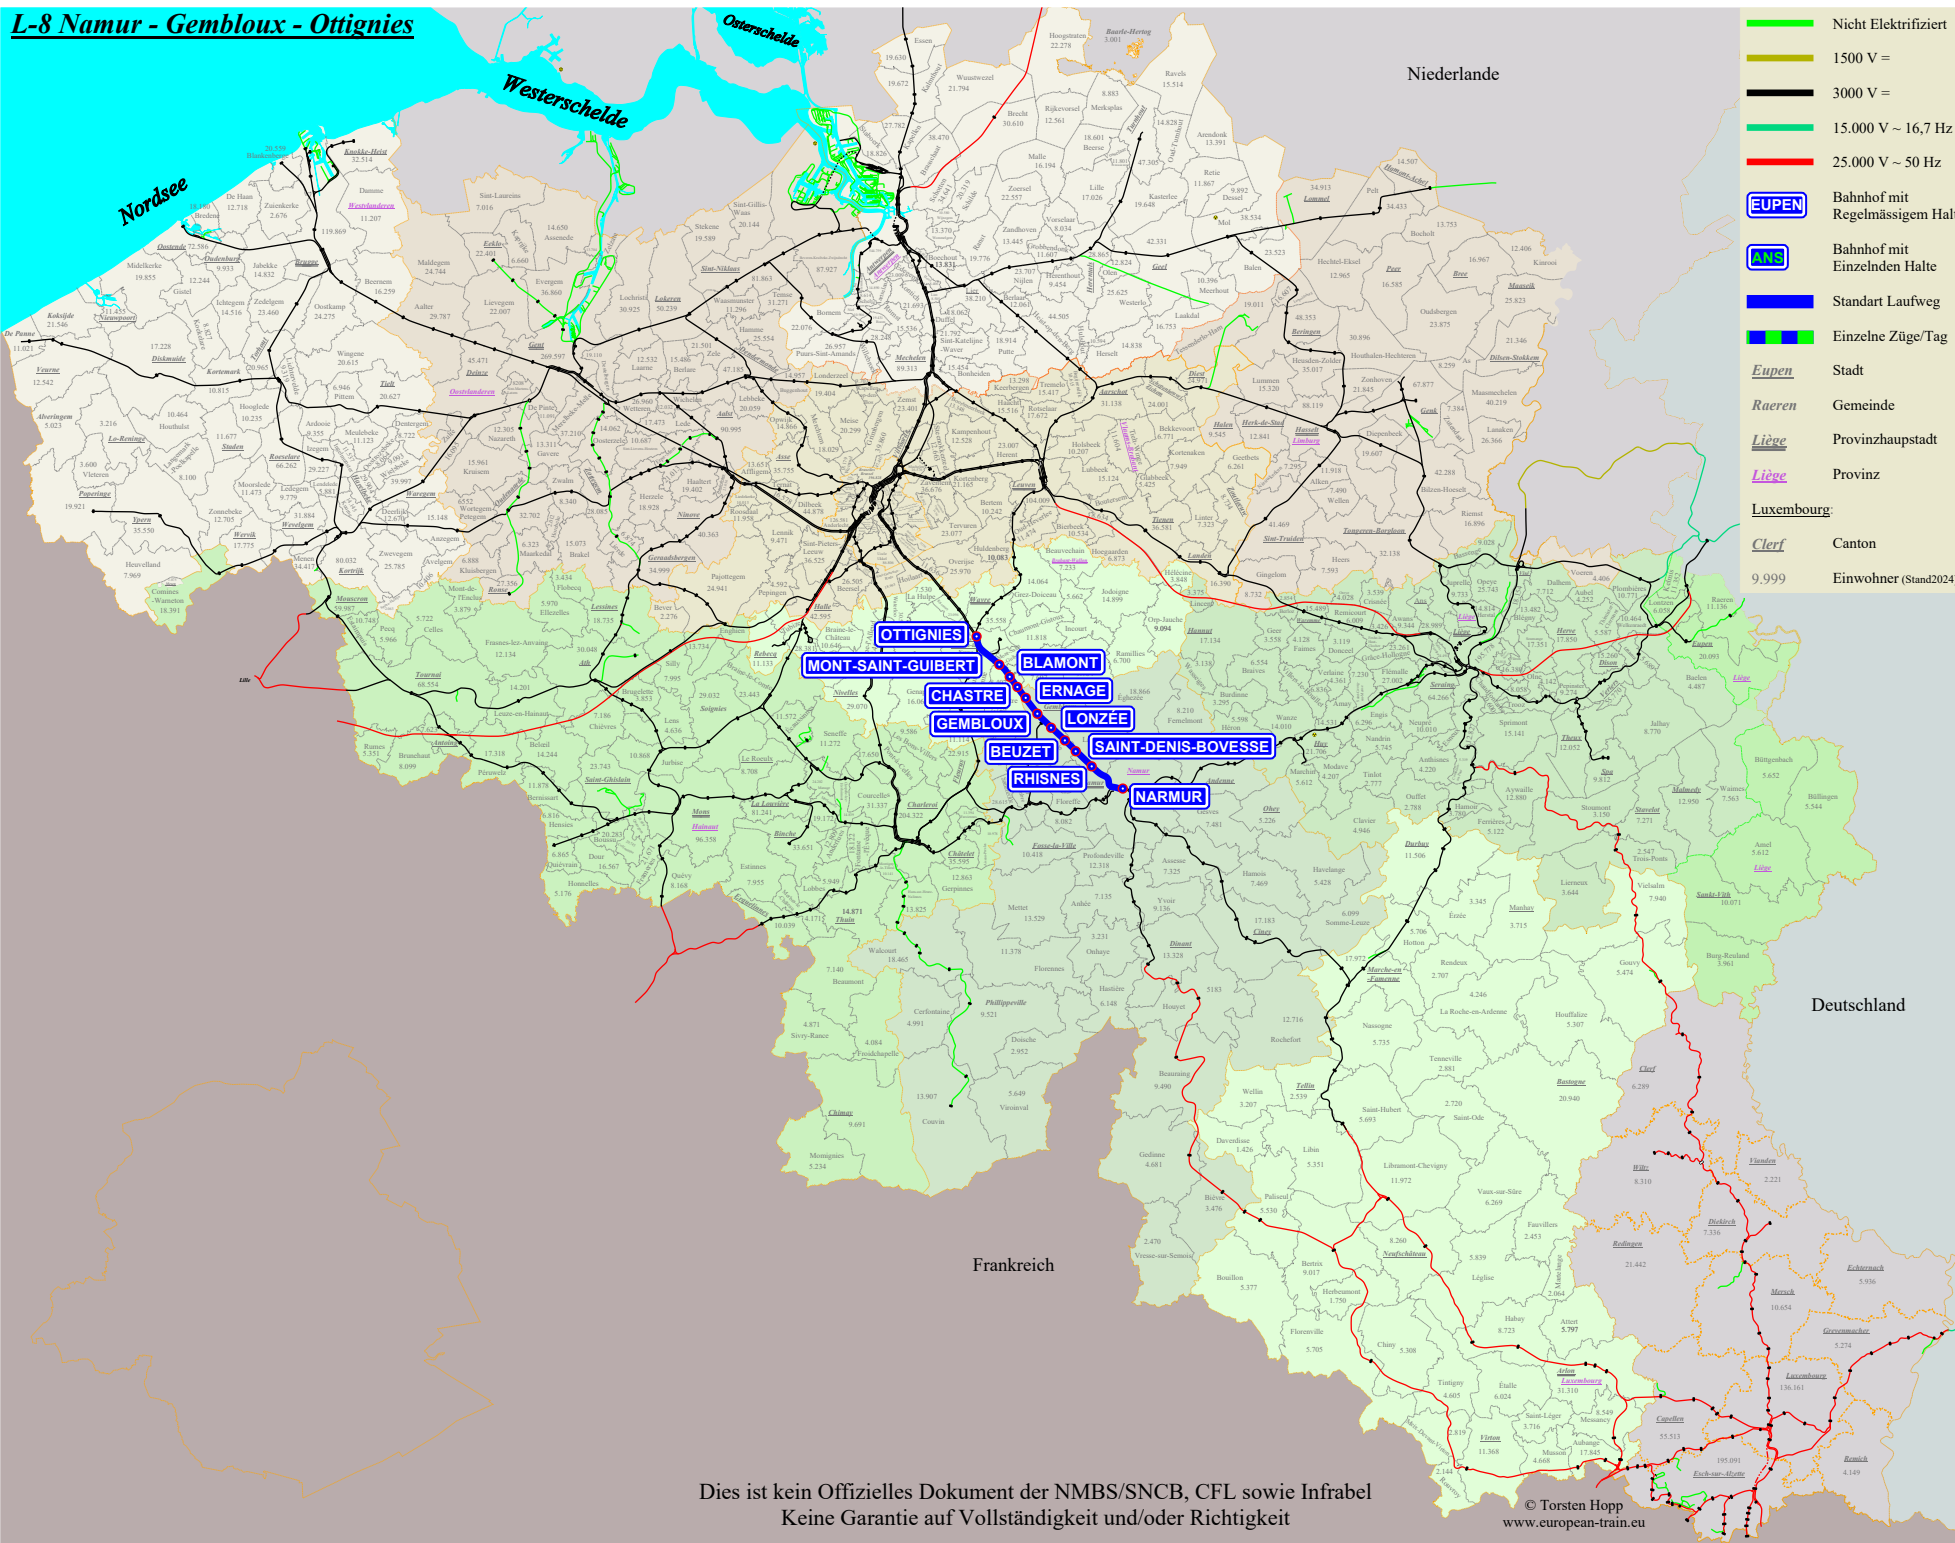

# L-8 Namur - Gembloux - Ottignies

-  Nicht Elektrifiziert
-  1500 V =
-  3000 V =
-  15.000 V ~ 16,7 Hz
-  25.000 V ~ 50 Hz
-  Bahnhof mit Regelmässigem Halt
-  Bahnhof mit Einzelnden Halte
-  Standart Laufweg
-  Einzelne Züge/Tag
-  Stadt
-  Gemeinde
-  Provinzhauptstadt
-  Provinz
-  Luxembourg:
-  Canton
-  9.999 Einwohner (Stand2024)

© Torsten Hopp  
www.european-train.eu

Montags bis Freitags		6276	6277	6278	6279	6280	6281	6282	6283	6284	6285	6286	6287	6288	6289	6290	6291	6292
Namur	ab	06:03	07:03	08:03	09:03	10:03	11:03	12:03	13:03	14:03	15:03	16:03	17:03	18:03	19:03	20:03	21:03	22:03
Rhisnes	ab	06:10	07:10	08:10	09:10	10:10	11:10	12:10	13:10	14:10	15:10	16:10	17:10	18:10	19:10	20:10	21:10	22:10
Saint-Denis-Bovesse	ab	06:14	07:14	08:14	09:14	10:14	11:14	12:14	13:14	14:14	15:14	16:14	17:14	18:14	19:14	20:14	21:14	22:14
Beuzet	ab	06:17	07:17	08:17	09:17	10:17	11:17	12:17	13:17	14:17	15:17	16:17	17:17	18:17	19:17	20:17	21:17	22:17
Lonzée	ab	06:20	07:20	08:20	09:20	10:20	11:20	12:20	13:20	14:20	15:20	16:20	17:20	18:20	19:20	20:20	21:20	22:20
Gembloux	an	06:25	07:25	08:25	09:25	10:25	11:25	12:25	13:25	14:25	15:25	16:25	17:25	18:25	19:25	20:25	21:25	22:25
	ab	06:33	07:33	08:33	09:33	10:33	11:33	12:33	13:33	14:33	15:33	16:33	17:33	18:33	19:33	20:33	21:33	22:33
Ernage	ab	06:38	07:38	08:38	09:38	10:38	11:38	12:38	13:38	14:38	15:38	16:38	17:38	18:38	19:38	20:38	21:38	22:38
Chastre	ab	06:41	07:41	08:41	09:41	10:41	11:41	12:41	13:41	14:41	15:41	16:41	17:41	18:41	19:41	20:41	21:41	22:41
Blanmont	ab	06:44	07:44	08:44	09:44	10:44	11:44	12:44	13:44	14:44	15:44	16:44	17:44	18:44	19:44	20:44	21:44	22:44
Mont-Saint-Guibert	ab	06:48	07:48	08:48	09:48	10:48	11:48	12:48	13:48	14:48	15:48	16:48	17:48	18:48	19:48	20:48	21:48	22:48
Ottignies	an	06:53	07:53	08:53	09:53	10:53	11:53	12:53	13:53	14:53	15:53	16:53	17:53	18:53	19:53	20:53	21:53	22:53