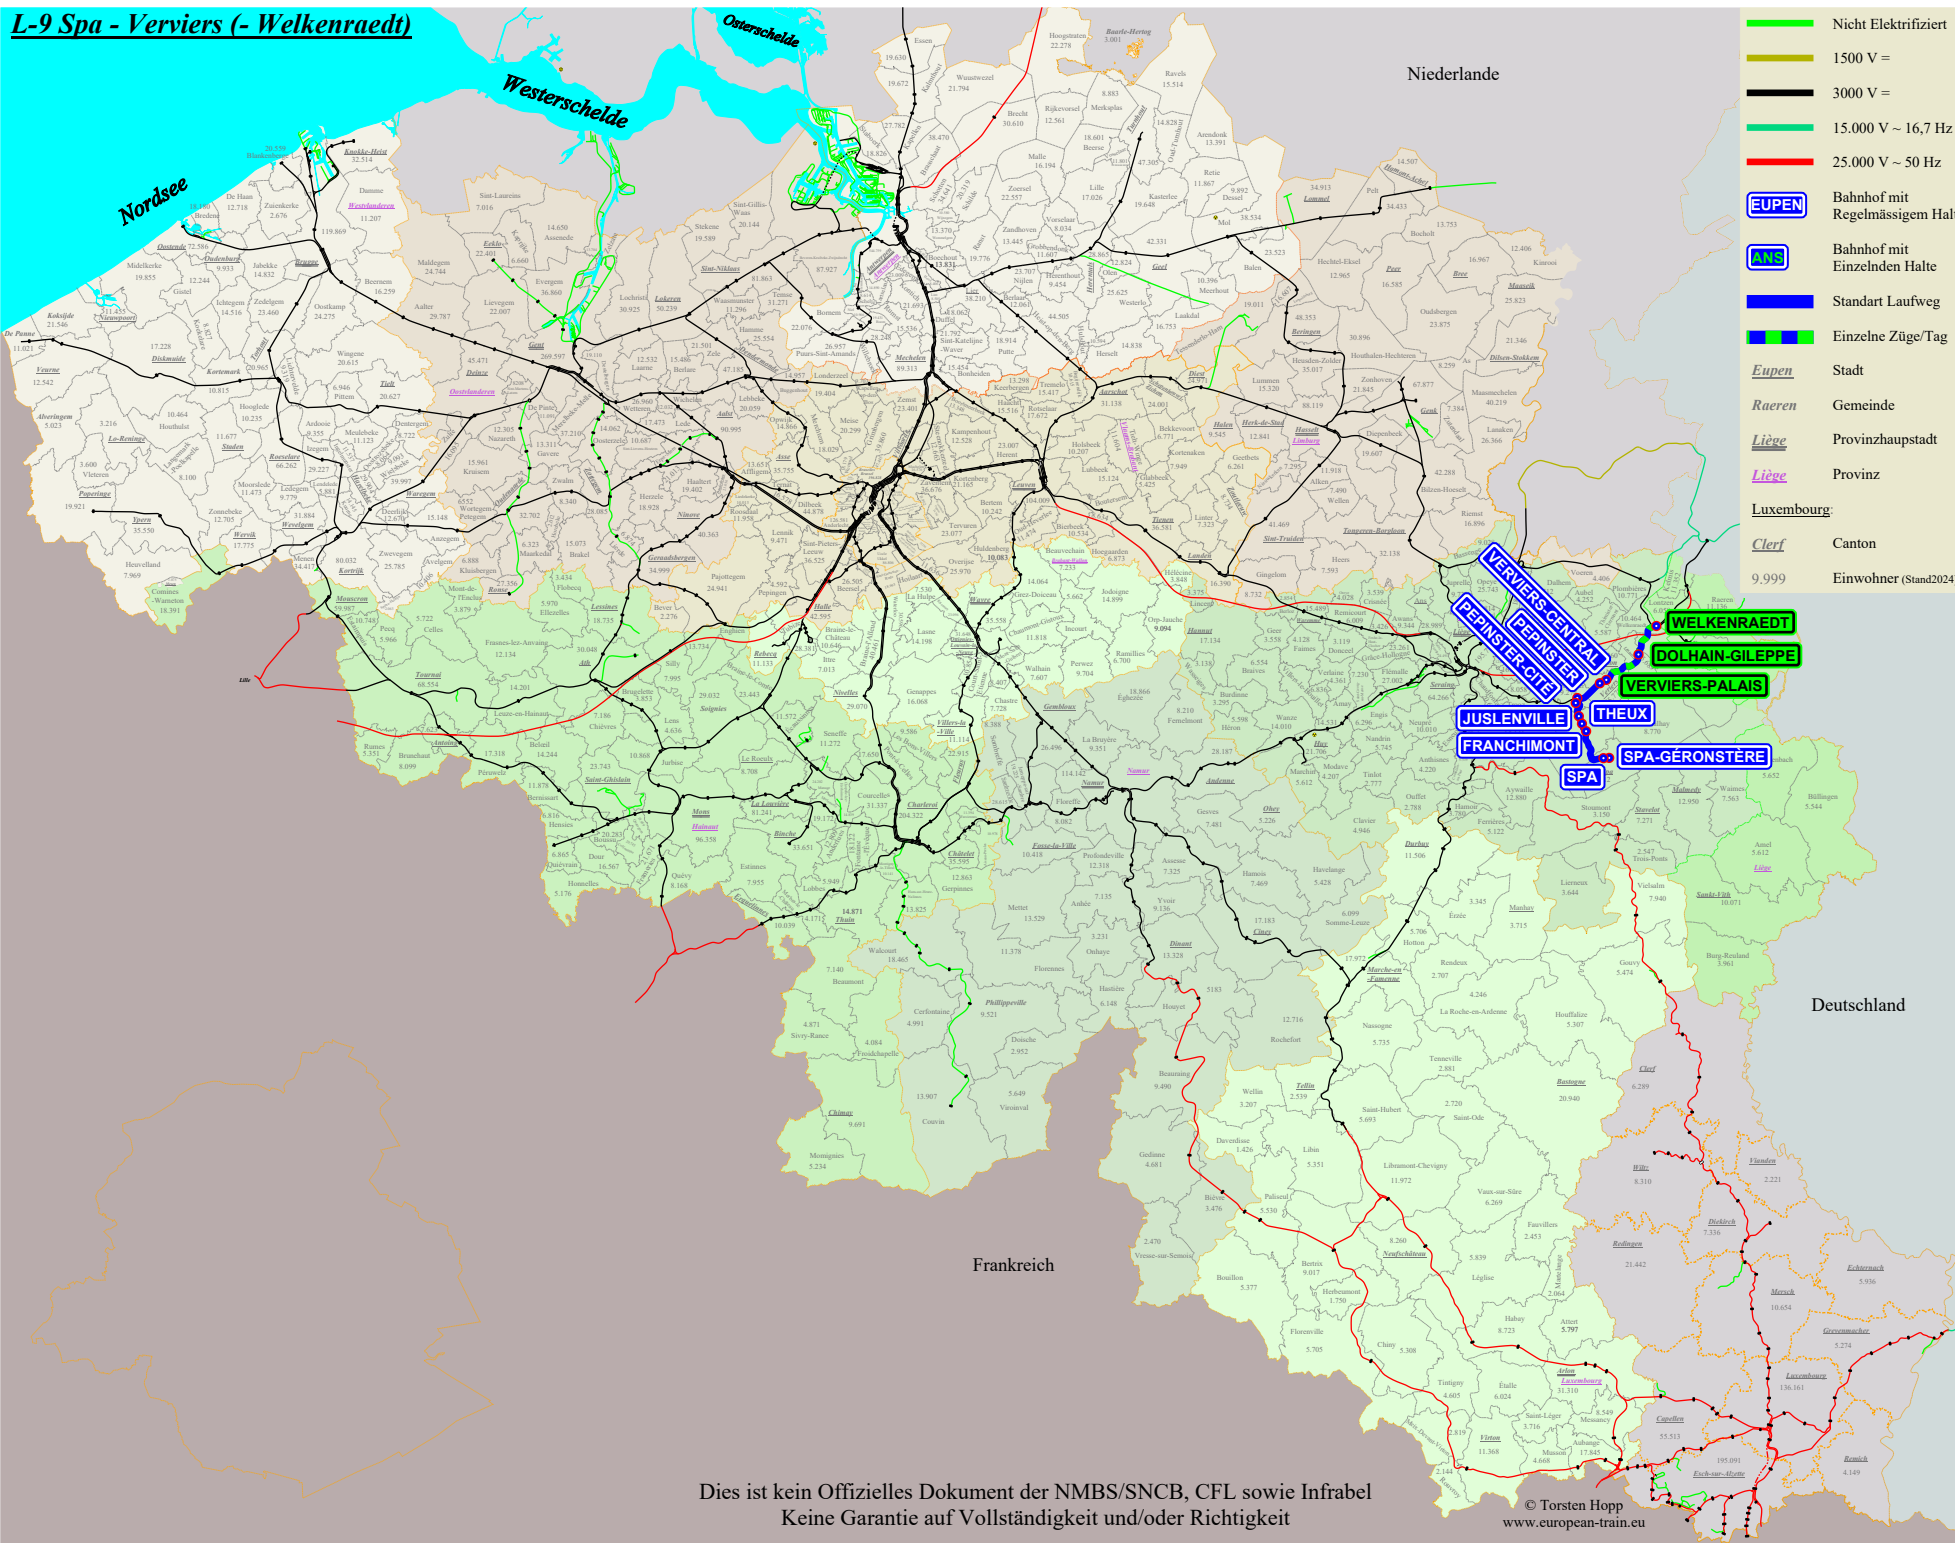

# L-9 Spa - Verviers (- Welkenraedt)

- Nicht Elektrifiziert
- 1500 V =
- 3000 V =
- 15.000 V ~ 16,7 Hz
- 25.000 V ~ 50 Hz
- Bahnhof mit Regelmässigem Halt
- Bahnhof mit Einzelnden Halte
- Standart Laufweg
- Einzelne Züge/Tag
- Eupen* Stadt
- Raeren* Gemeinde
- Liège* Provinzhauptstadt
- Liège* Provinz
- Luxembourg:**
- Clerf* Canton
- 9.999 Einwohner (Stand2024)

© Torsten Hopp  
www.european-train.eu

Montags bis Sonntags		6877	6877	6878	6879	6880	6881	6882	6883	6884	6885	6886	6887	6888	6888	6889	6890	6891
		1-5	6-7	1-7	1-7	1-7	1-7	1-7	1-7	1-7	1-7	1-7	1-7	1-5	6-7	1-7	1-7	1-7
Welkenraedt	ab	06:37												17:37				
Dolhein-Gileppe	ab	06:43												17:43				
Verviers-Palais	ab	06:50												17:50				
Verviers-Central	an	06:52												17:52				
	ab	06:54	06:54	07:54	08:54	09:54	10:54	11:54	12:54	13:54	14:54	15:54	16:54	17:54	17:54	18:54	19:54	20:54
Pepinster	an	06:59	06:59	07:59	08:59	09:59	10:59	11:59	12:59	13:59	14:59	15:59	16:59	17:59	17:59	18:59	19:59	20:59
	ab	07:01	07:01	08:01	09:01	10:01	11:01	12:01	13:01	14:01	15:01	16:01	17:01	18:01	18:01	19:01	20:01	21:01
Pepinster-Cité	ab	07:03	07:03	08:03	09:03	10:03	11:03	12:03	13:03	14:03	15:03	16:03	17:03	18:03	18:03	19:03	20:03	21:03
Juslenville	ab	07:07	07:07	08:07	09:07	10:07	11:07	12:07	13:07	14:07	15:07	16:07	17:07	18:07	18:07	19:07	20:07	21:07
Theux	ab	07:10	07:10	08:10	09:10	10:10	11:10	12:10	13:10	14:10	15:10	16:10	17:10	18:10	18:10	19:10	20:10	21:10
Franchimont	ab	07:14	07:14	08:14	09:14	10:14	11:14	12:14	13:14	14:14	15:14	16:14	17:14	18:14	18:14	19:14	20:14	21:14
Spa	ab	07:21	07:21	08:21	09:21	10:21	11:21	12:21	13:21	14:21	15:21	16:21	17:21	18:21	18:21	19:21	20:21	21:21
Spa-Géronstère	an	07:23	07:23	08:23	09:23	10:23	11:23	12:23	13:23	14:23	15:23	16:23	17:23	18:23	18:23	19:23	20:23	21:23