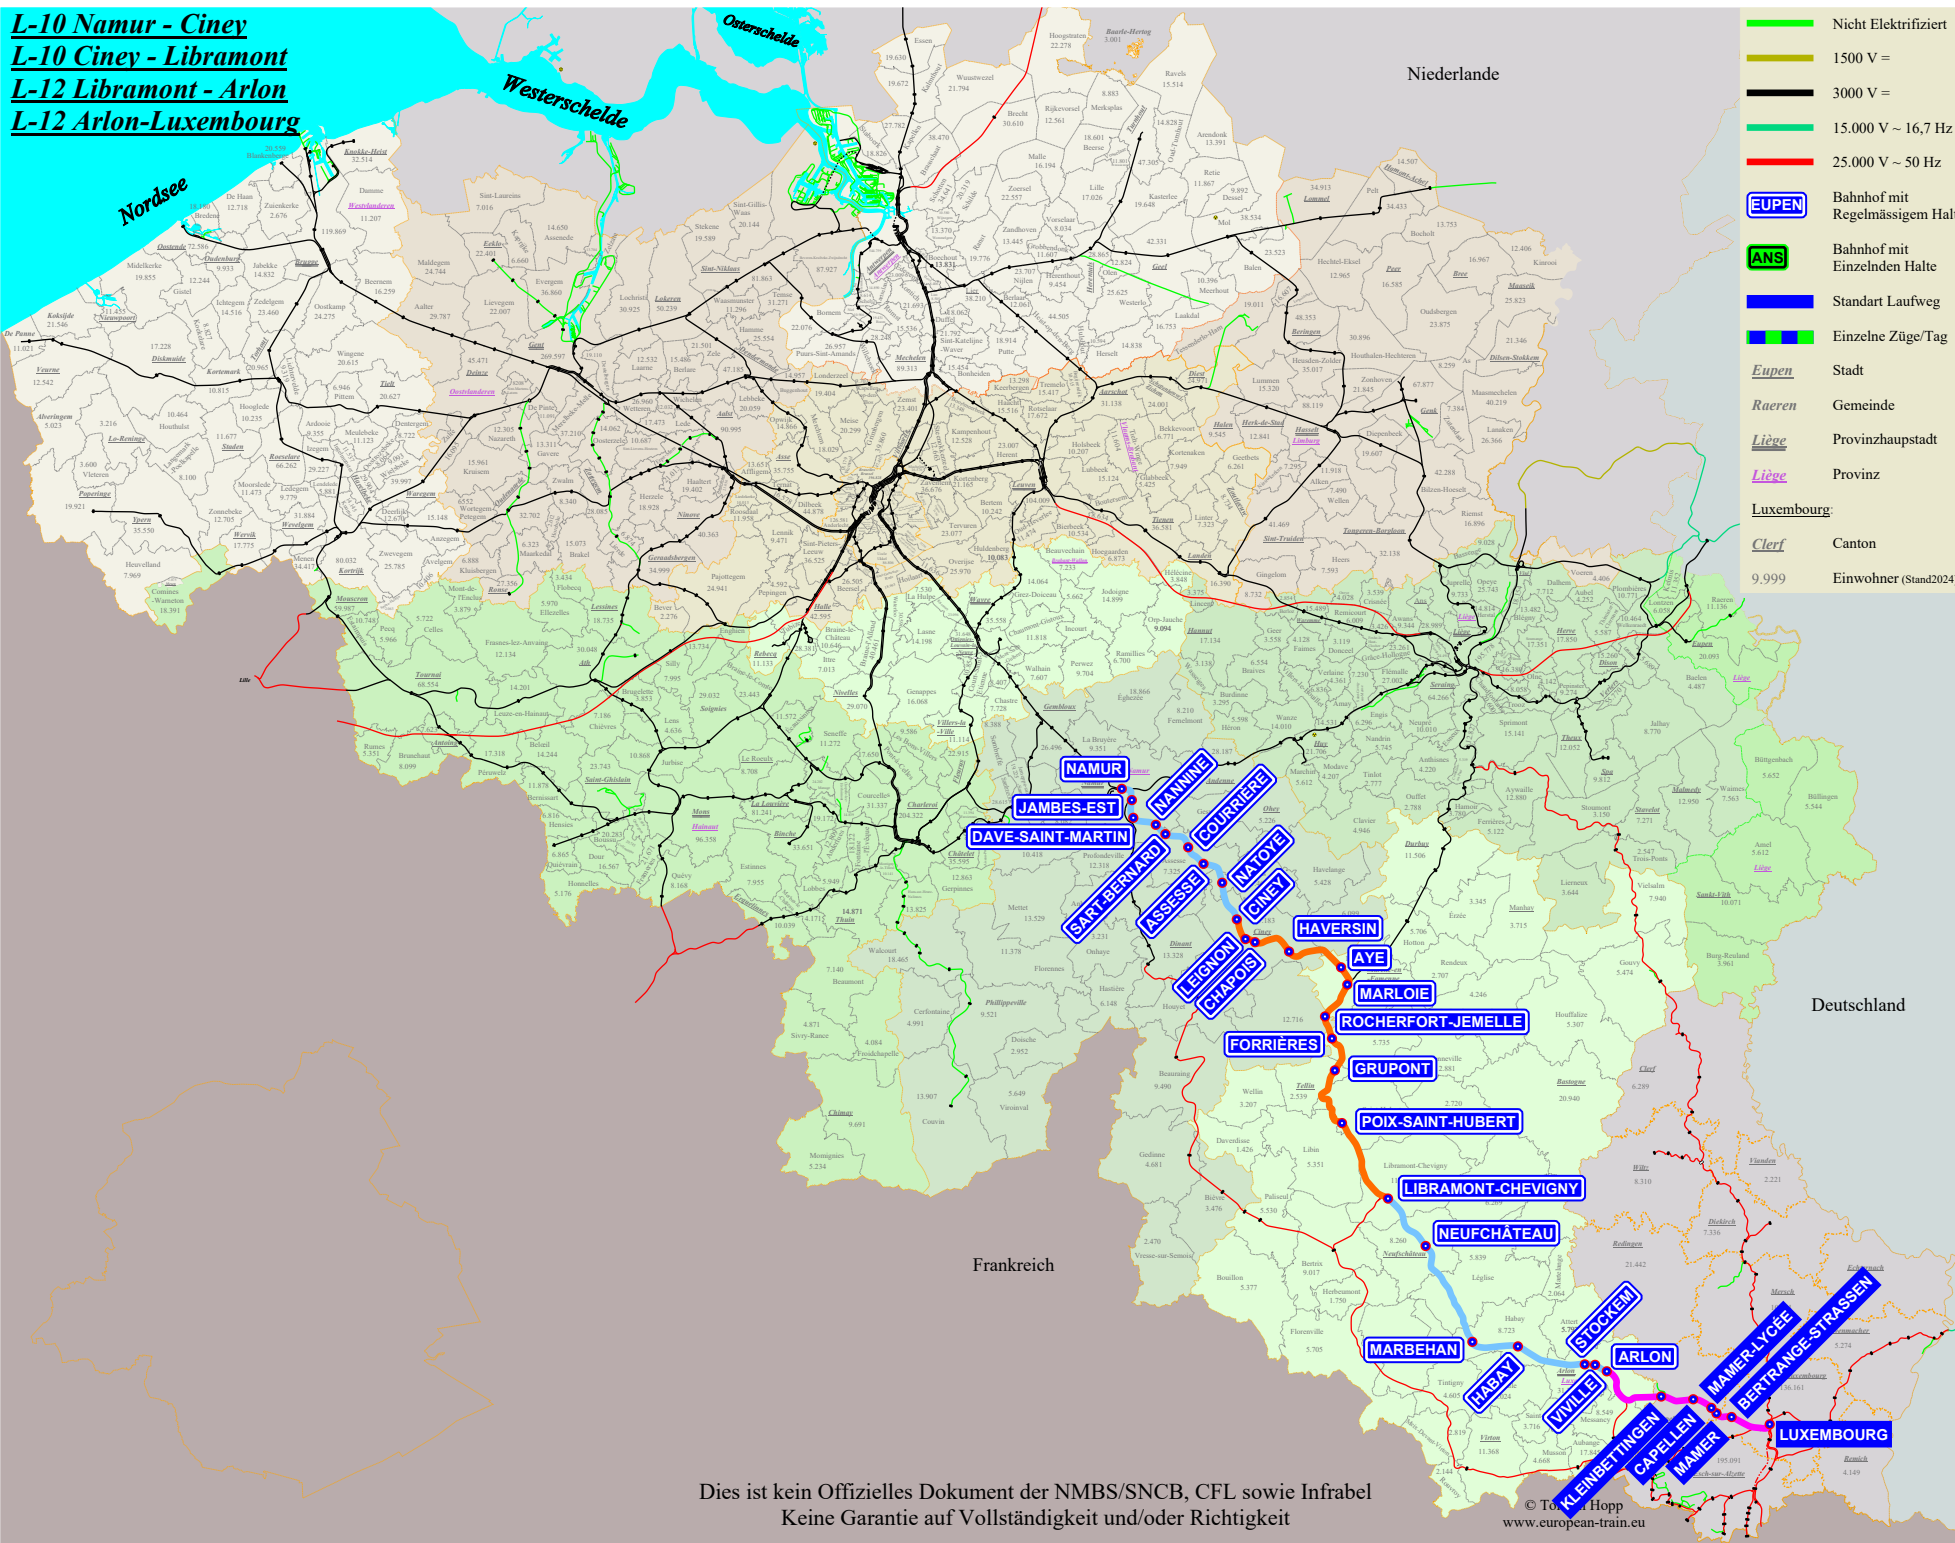

**L-10 Namur - Ciney**  
**L-10 Ciney - Libramont**  
**L-12 Libramont - Arlon**  
**L-12 Arlon-Luxembourg**

	Nicht Elektrifiziert		L-10 Mo-Fr	Namur
	1500 V =		L-10 Sa-So	Jambes-Est
	3000 V =			Dave-Sint-Martin
	15.000 V ~ 16,7 Hz			Nannine
	25.000 V ~ 50 Hz			Sart-Bernard
	Bahnhof mit Regelmässigem Halt			Courrière
	Bahnhof mit Einzelnden Halte			Assesse
	Standart Laufweg			Natoye
	Einzelne Züge/Tag			Ciney
	Stadt			Leignon
	Gemeinde			Chapois
	Provinzhauptstadt			Haversin
	Provinz			Aye
	Luxembourg:			Marloie
	Canton			Rochefort-Jemelle
	9.999 Einwohner (Stand2024)			Forrières