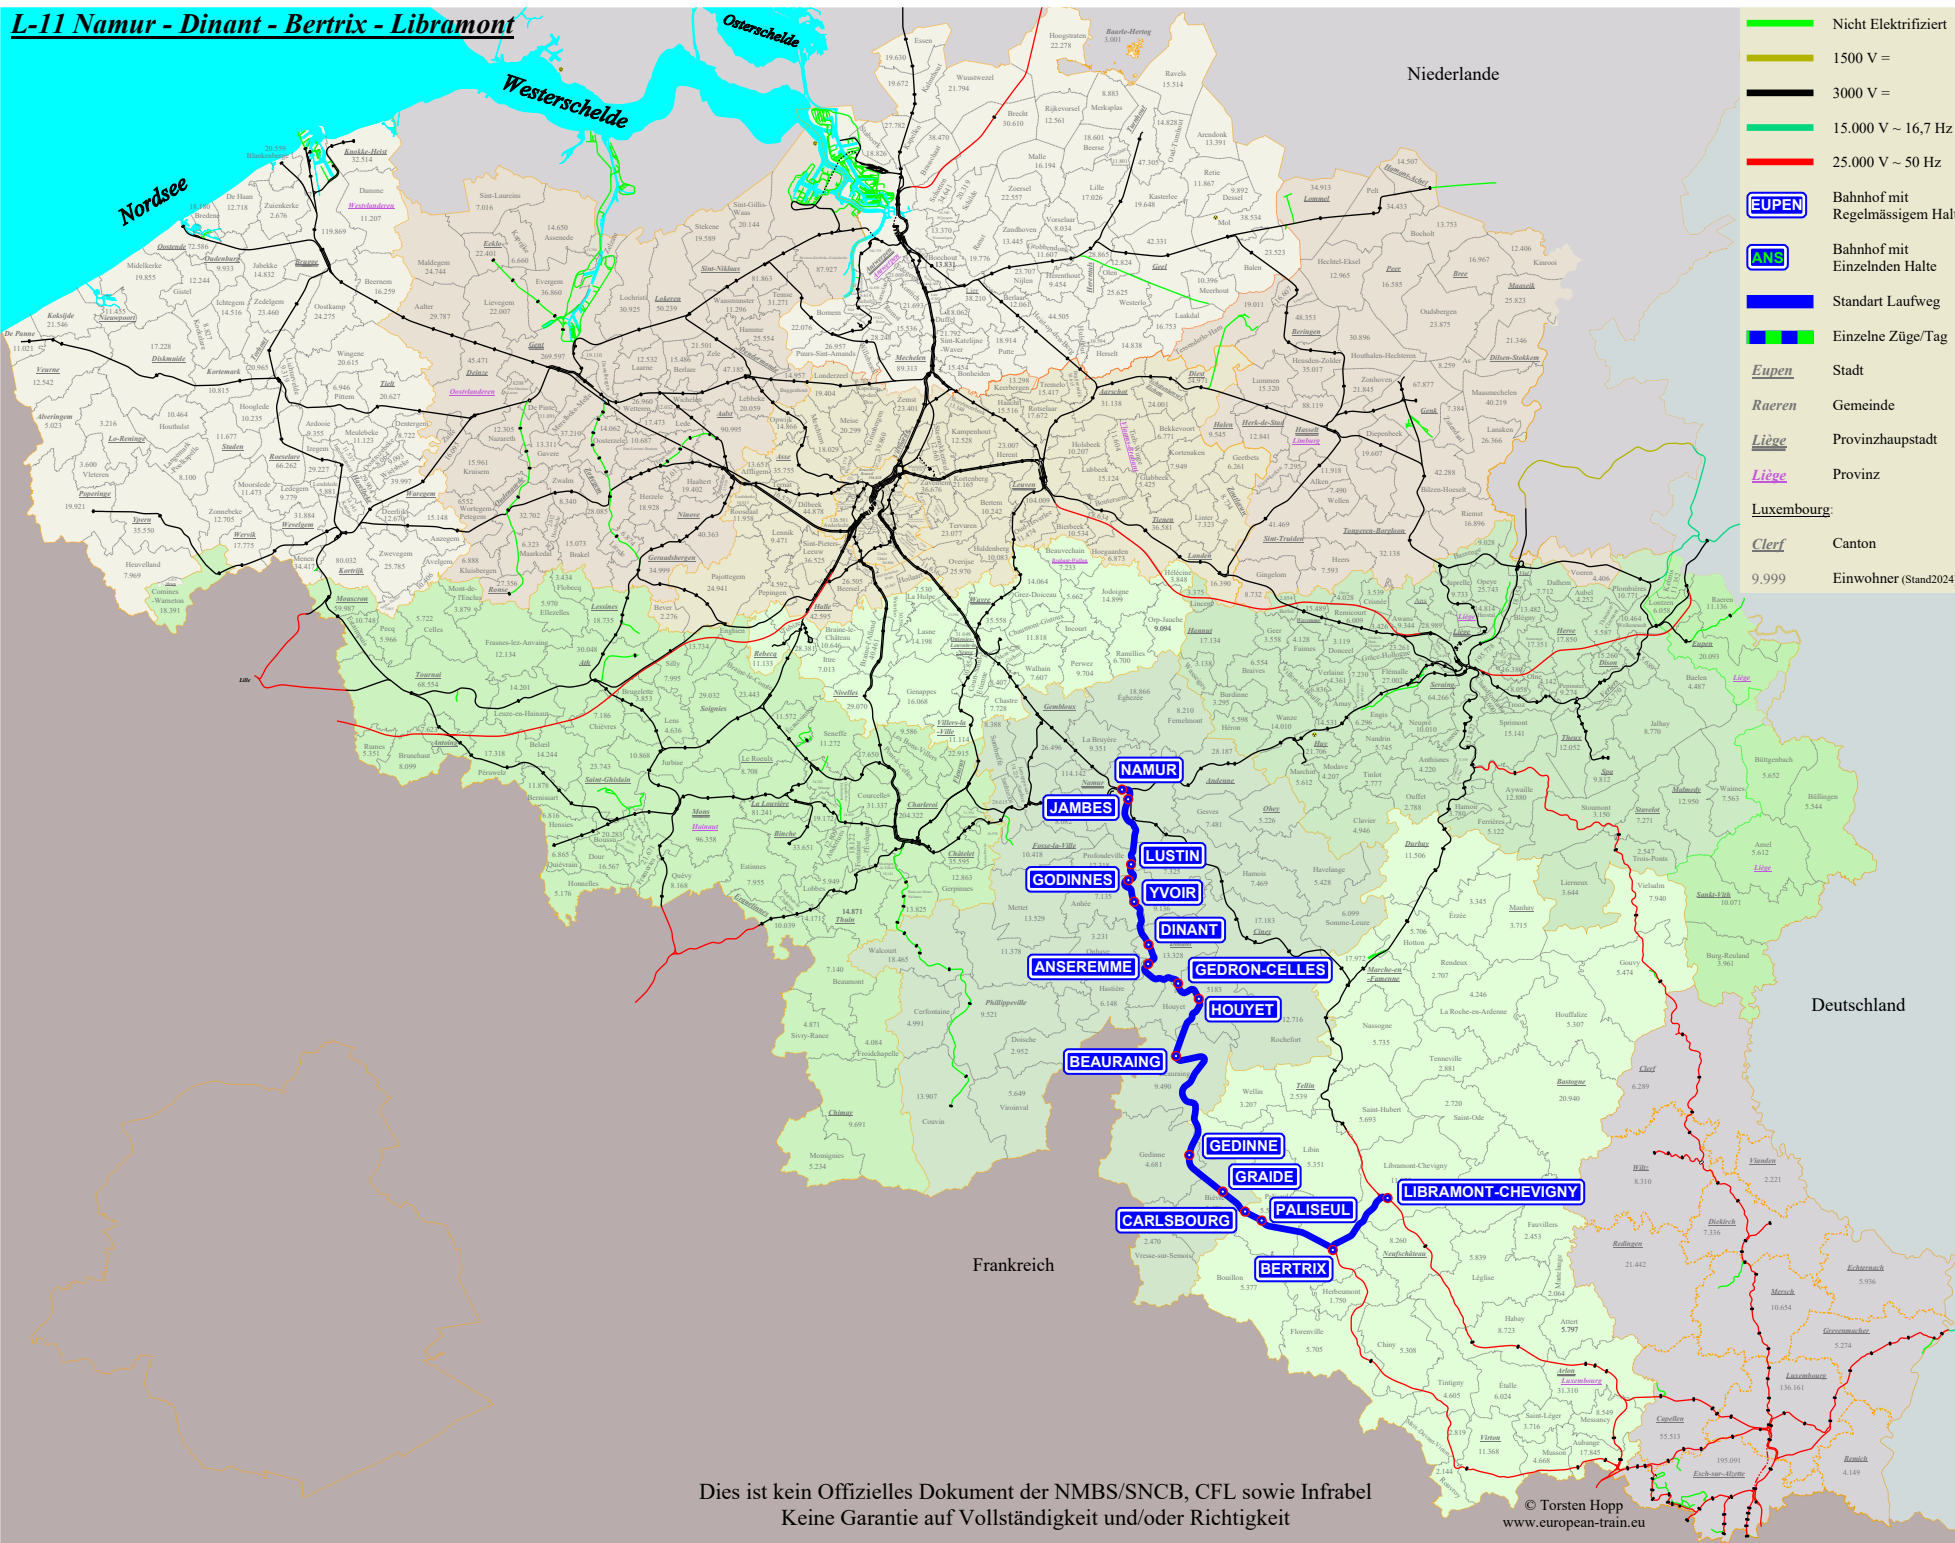

# L-11 Namur - Dinant - Bertrix - Libramont

- Nicht Elektrifiziert
- 1500 V =
- 3000 V =
- 15.000 V ~ 16,7 Hz
- 25.000 V ~ 50 Hz
- EUPEN Bahnhof mit Regelmässigem Halt
- LUX Bahnhof mit Einzelnden Halte
- Standart Laufweg
- Einzelne Züge/Tag
- Eupen* Stadt
- Raeren* Gemeinde
- Liège* Provinzhauptstadt
- Liège* Provinz
- Luxembourg*:
- Clerf* Canton
- 9.999 Einwohner (Stand2024)