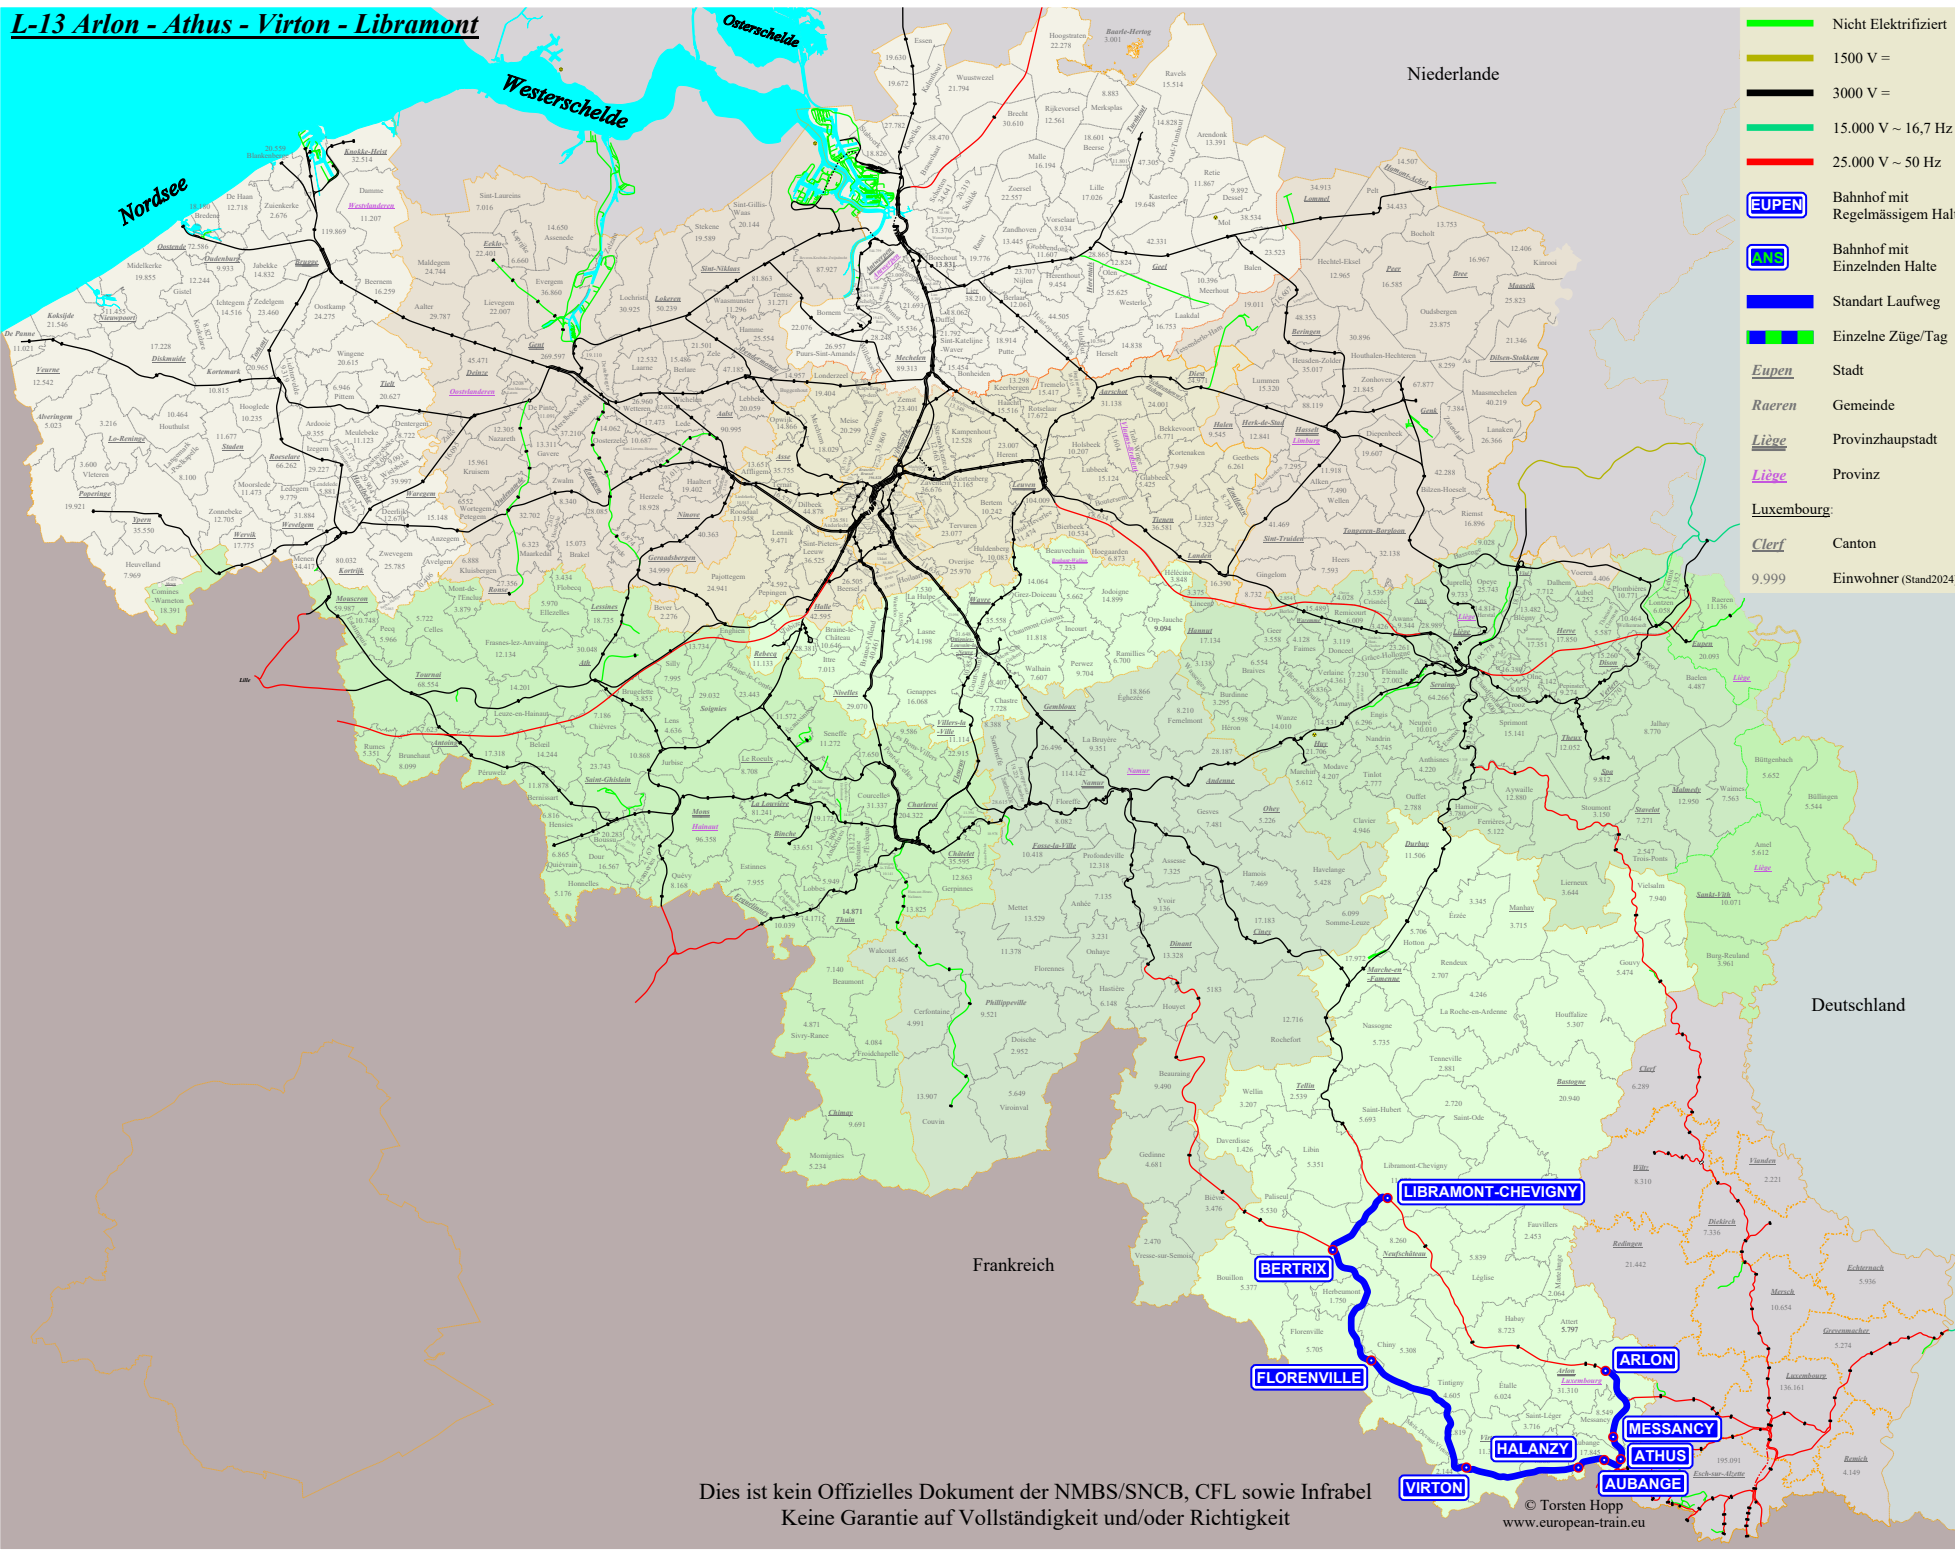

L-13 Arlon - Athus - Virton - Libramont

- Nicht Elektrifiziert
- 1500 V =
- 3000 V =
- 15.000 V ~ 16,7 Hz
- 25.000 V ~ 50 Hz
- EUPEN Bahnhof mit Regelmässigem Halt
- LUX Bahnhof mit Einzelnden Halte
- Standart Laufweg
- Einzelne Züge/Tag
- Eupen* Stadt
- Raeren* Gemeinde
- Liège* Provinzhauptstadt
- Liège* Provinz
- Luxembourg:**
- Clerf* Canton
- 9.999 Einwohner (Stand2024)

- ARLON
- MESSANCY
- ATHUS
- AUBANGE
- HALANZY
- VIRTON
- FLORENVILLE
- BERTRIX
- LIBRAMONT-CHEVIGNY

Dies ist kein Offizielles Dokument der NMBS/SNCB, CFL sowie Infrabel
Keine Garantie auf Vollständigkeit und/oder Richtigkeit

Montags bis Sonntags		5977	5978	5979	5980	5981	5982	5983	5984	5985	5986	5987	5988	5989	5990	5991	5992	5993
		1-7	1-5	6-7	1-5	1-7	1-5	1-7	1-5	1-7	1-5	1-5	1-5	1-7	1-5	1-7	1-5	1-7
Arlon	ab	05:40	06:41	07:40	08:40	09:40	10:40	11:40	12:40	13:40	14:40	15:40	16:40	17:40	18:40	19:40	20:40	21:40
Messancy	ab	05:51	06:51	07:51	08:51	09:51	10:51	11:51	12:51	13:51	14:51	15:51	16:51	17:51	18:51	19:51	20:51	21:51
Athus	ab	06:01	07:01	08:01	09:01	10:01	11:01	12:01	13:01	14:01	15:01	16:01	17:01	18:01	19:01	20:01	21:01	22:01
Aubange	ab	06:06	07:06	08:06	09:06	10:06	11:06	12:06	13:06	14:06	15:06	16:06	17:06	18:06	19:06	20:06	21:06	22:06
Halanzu	ab	06:11	07:11	08:11	09:11	10:11	11:11	12:11	13:11	14:11	15:11	16:11	17:11	18:11	19:11	20:11	21:11	22:11
Virton	ab	06:22	07:22	08:22	09:22	10:22	11:22	12:22	13:22	14:22	15:22	16:22	17:22	18:22	19:22	20:22	21:22	22:22
Florenville	ab	06:39	07:39	08:39	09:39	10:39	11:39	12:39	13:39	14:39	15:39	16:39	17:39	18:39	19:39	20:39	21:39	22:39
Bertrix	ab	06:54	07:55	08:54	09:54	10:54	11:55	12:54	13:54	14:54	15:55	16:54	17:54	18:54	19:55	20:54	21:54	22:54
Libramont-Chevigny	an	07:03	08:04	09:03	10:03	11:03	12:04	13:03	14:03	15:03	16:04	17:03	18:03	19:03	20:04	21:03	22:03	23:03