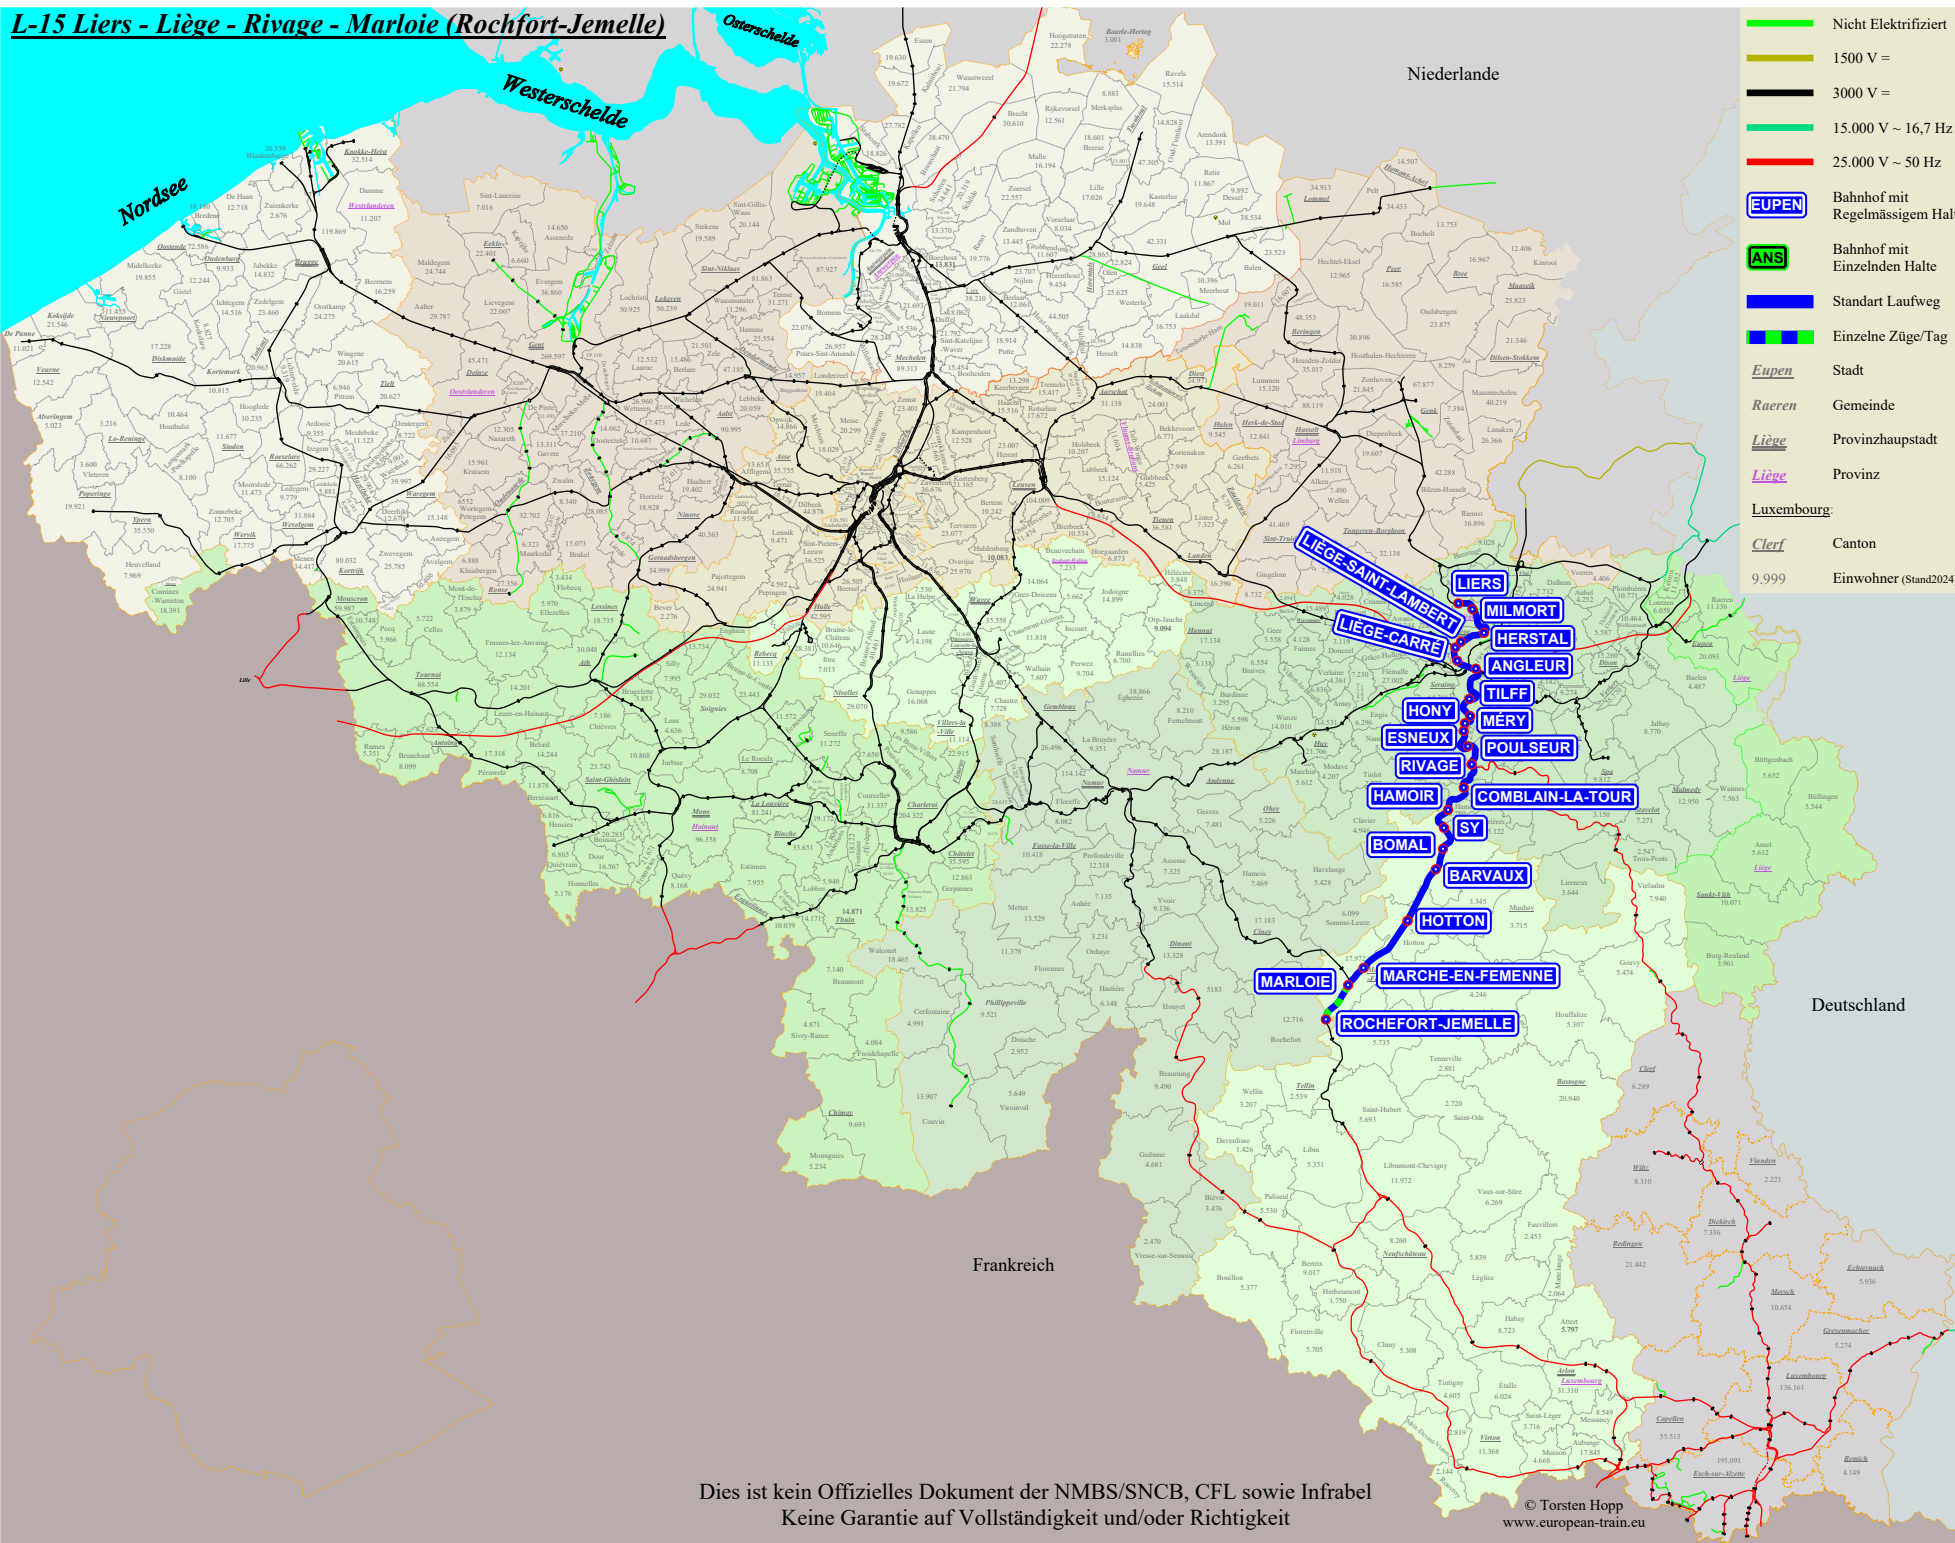

L-15 Liers - Liège - Rivage - Marloie (Rochfort-Jemelle)

- Nicht Elektrifiziert
- 1500 V =
- 3000 V =
- 15.000 V ~ 16,7 Hz
- 25.000 V ~ 50 Hz
- EUPEN Bahnhof mit Regelmässigem Halt
- ANS Bahnhof mit Einzelnden Halte
- Standart Laufweg
- Einzelne Züge/Tag
- Eupen* Stadt
- Raeren* Gemeinde
- Liège* Provinzhauptstadt
- Liège* Provinz
- Luxembourg*:
- Clerf* Canton
- 9.999 Einwohner (Stand2024)

- L Liers
- M Milmort
- H Herstal
- L Liège-Saint-Lambert
- L Liège-Carré
- L Liège-Guillemins
- A Angleur
- T Tilff
- M Méry
- H Hony
- E Esneux
- P Poulseur
- R Rivage
- C Comblain-la-Tour
- H Hamoir
- S Sy
- B Bomal
- B Barvaux
- M Melreux-Hotton
- M Marche-en-Famenne
- M Marloie
- R Rochfort-Jemelle