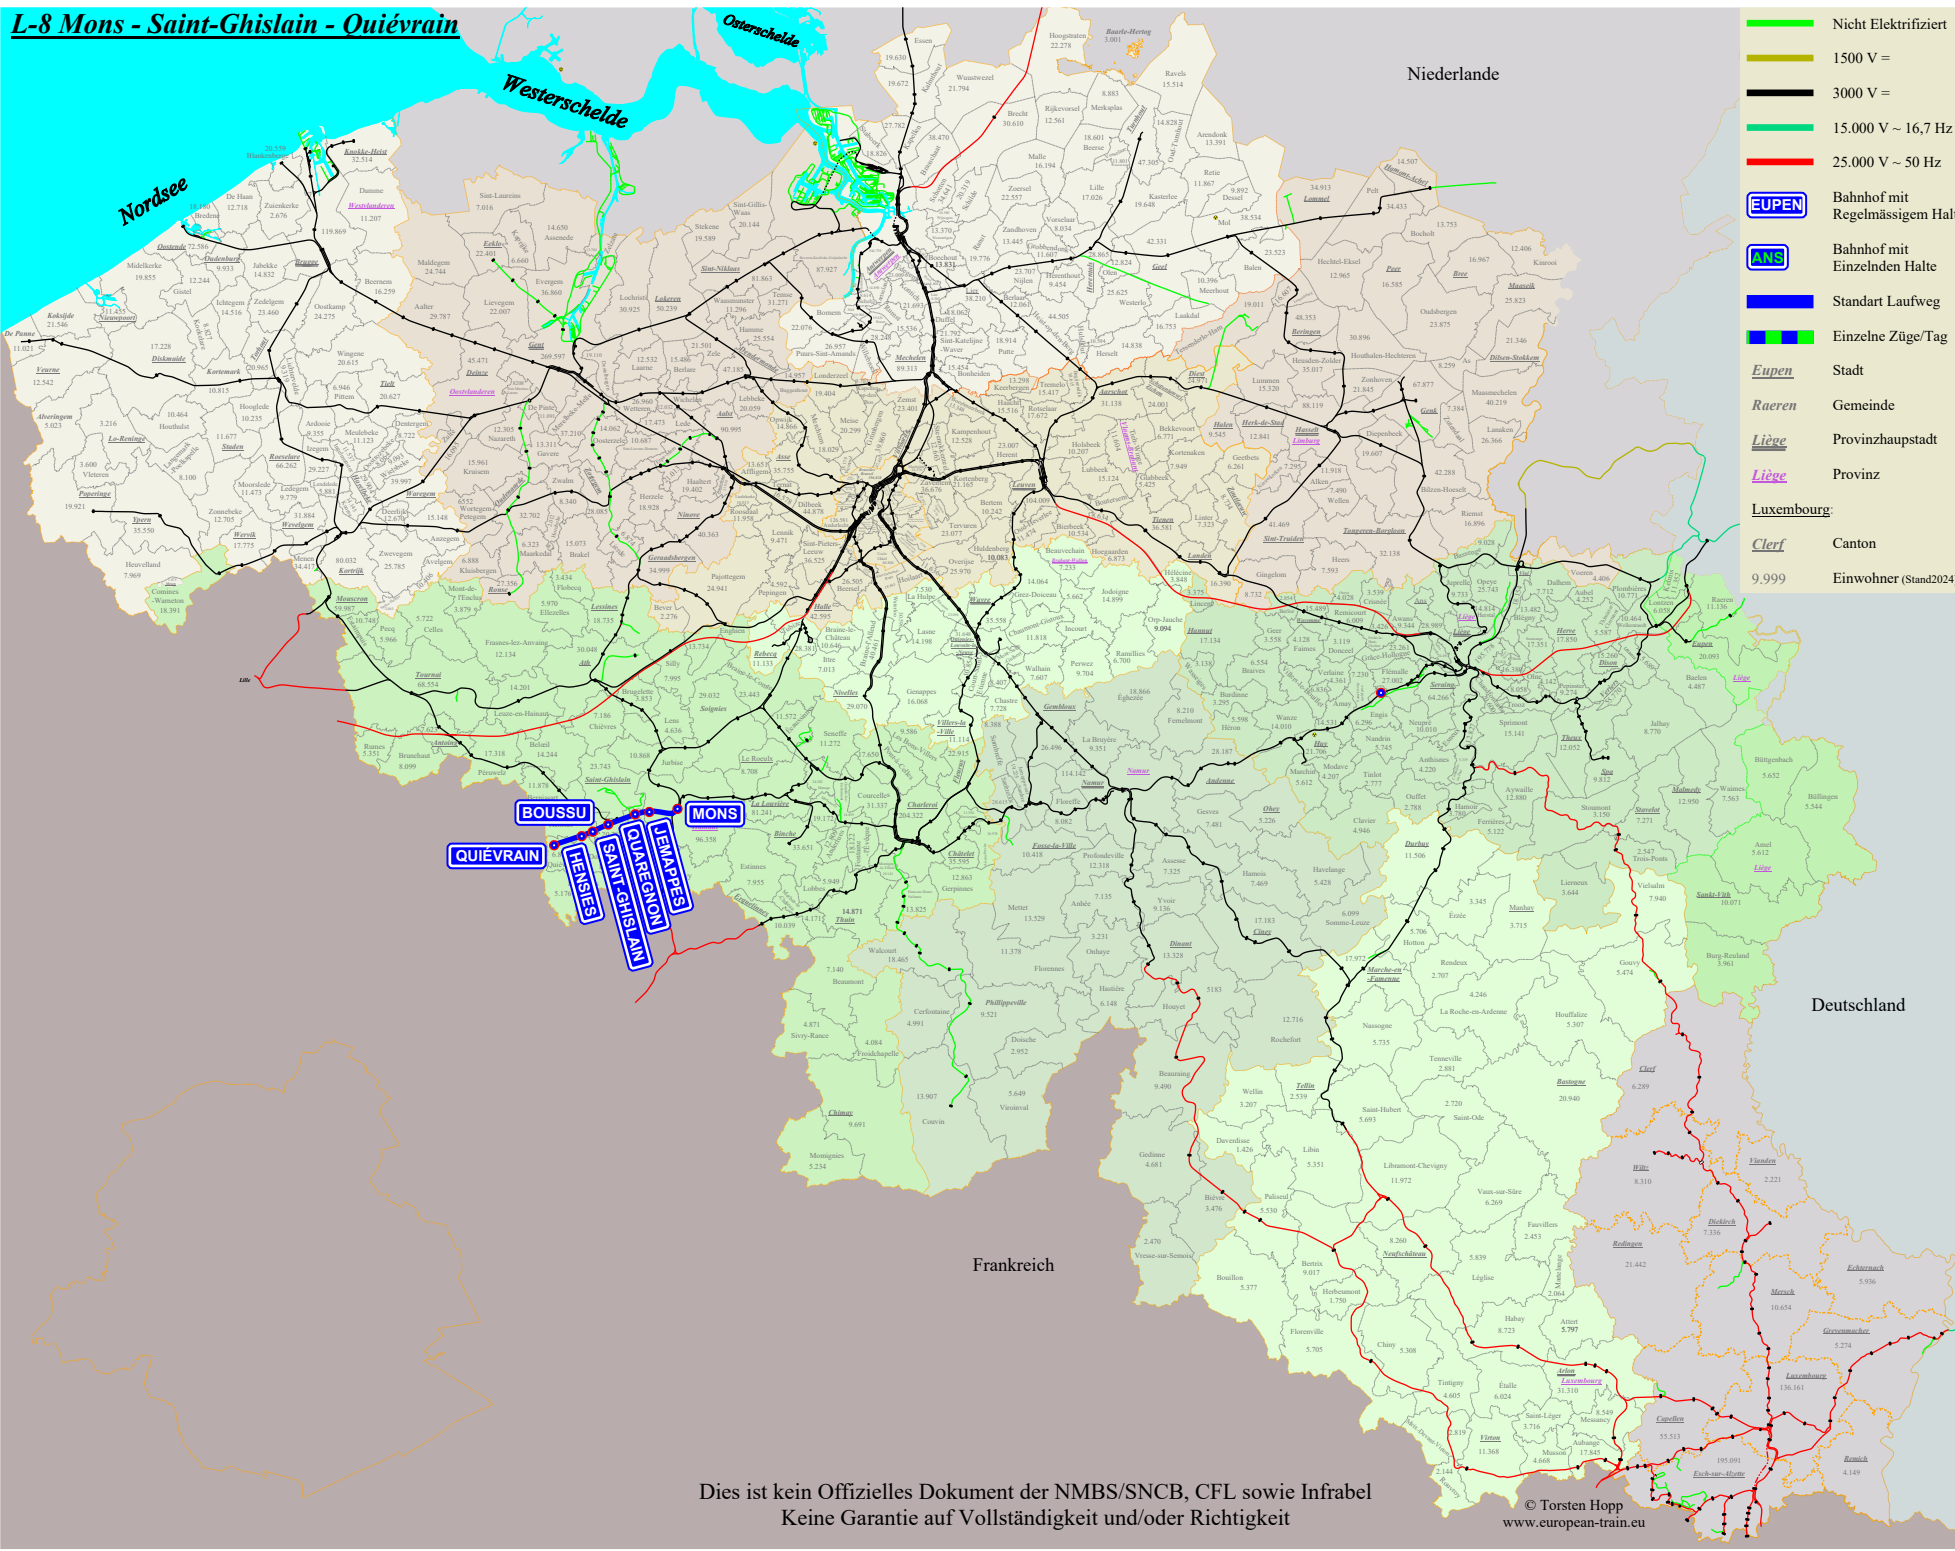

# L-8 Mons - Saint-Ghislain - Quiévrain

- Mons
- Jemappes
- Quaregnon
- Saint-Ghislain
- Boussu
- Hainin
- Thulin
- Quiévrain

Dies ist kein Offizielles Dokument der NMBS/SNCB, CFL sowie Infrabel  
Keine Garantie auf Vollständigkeit und/oder Richtigkeit

Samstags, Sonntags und Feiertags		4657	4658	4659	4660	4661	4662	4663	4664	4665	4666	4667	4668	4669	4670	4671
Quiévrain	ab	07:36	08:36	09:36	10:36	11:36	12:36	13:36	14:36	15:36	16:36	17:36	18:36	19:36	20:36	21:36
Thulin	ab	07:41	08:41	09:41	10:41	11:41	12:41	13:41	14:41	15:41	16:41	17:41	18:41	19:41	20:41	21:41
Hainin	ab	07:44	08:44	09:44	10:44	11:44	12:44	13:44	14:44	15:44	16:44	17:44	18:44	19:44	20:44	21:44
Boussu	ab	07:47	08:47	09:47	10:47	11:47	12:47	13:47	14:47	15:47	16:47	17:47	18:47	19:47	20:47	21:47
Saint-Ghislain	ab	07:51	08:51	09:51	10:51	11:51	12:51	13:51	14:51	15:51	16:51	17:51	18:51	19:51	20:51	21:51
Quaregnon	ab	07:56	08:56	09:56	10:56	11:56	12:56	13:56	14:56	15:56	16:56	17:56	18:56	19:56	20:56	21:56
Jemappes	ab	07:59	08:59	09:59	10:59	11:59	12:59	13:59	14:59	15:59	16:59	17:59	18:59	19:59	20:59	21:59
Mons	an	08:04	09:04	10:04	11:04	12:04	13:04	14:04	15:04	16:04	17:04	18:04	19:04	20:04	21:04	22:04