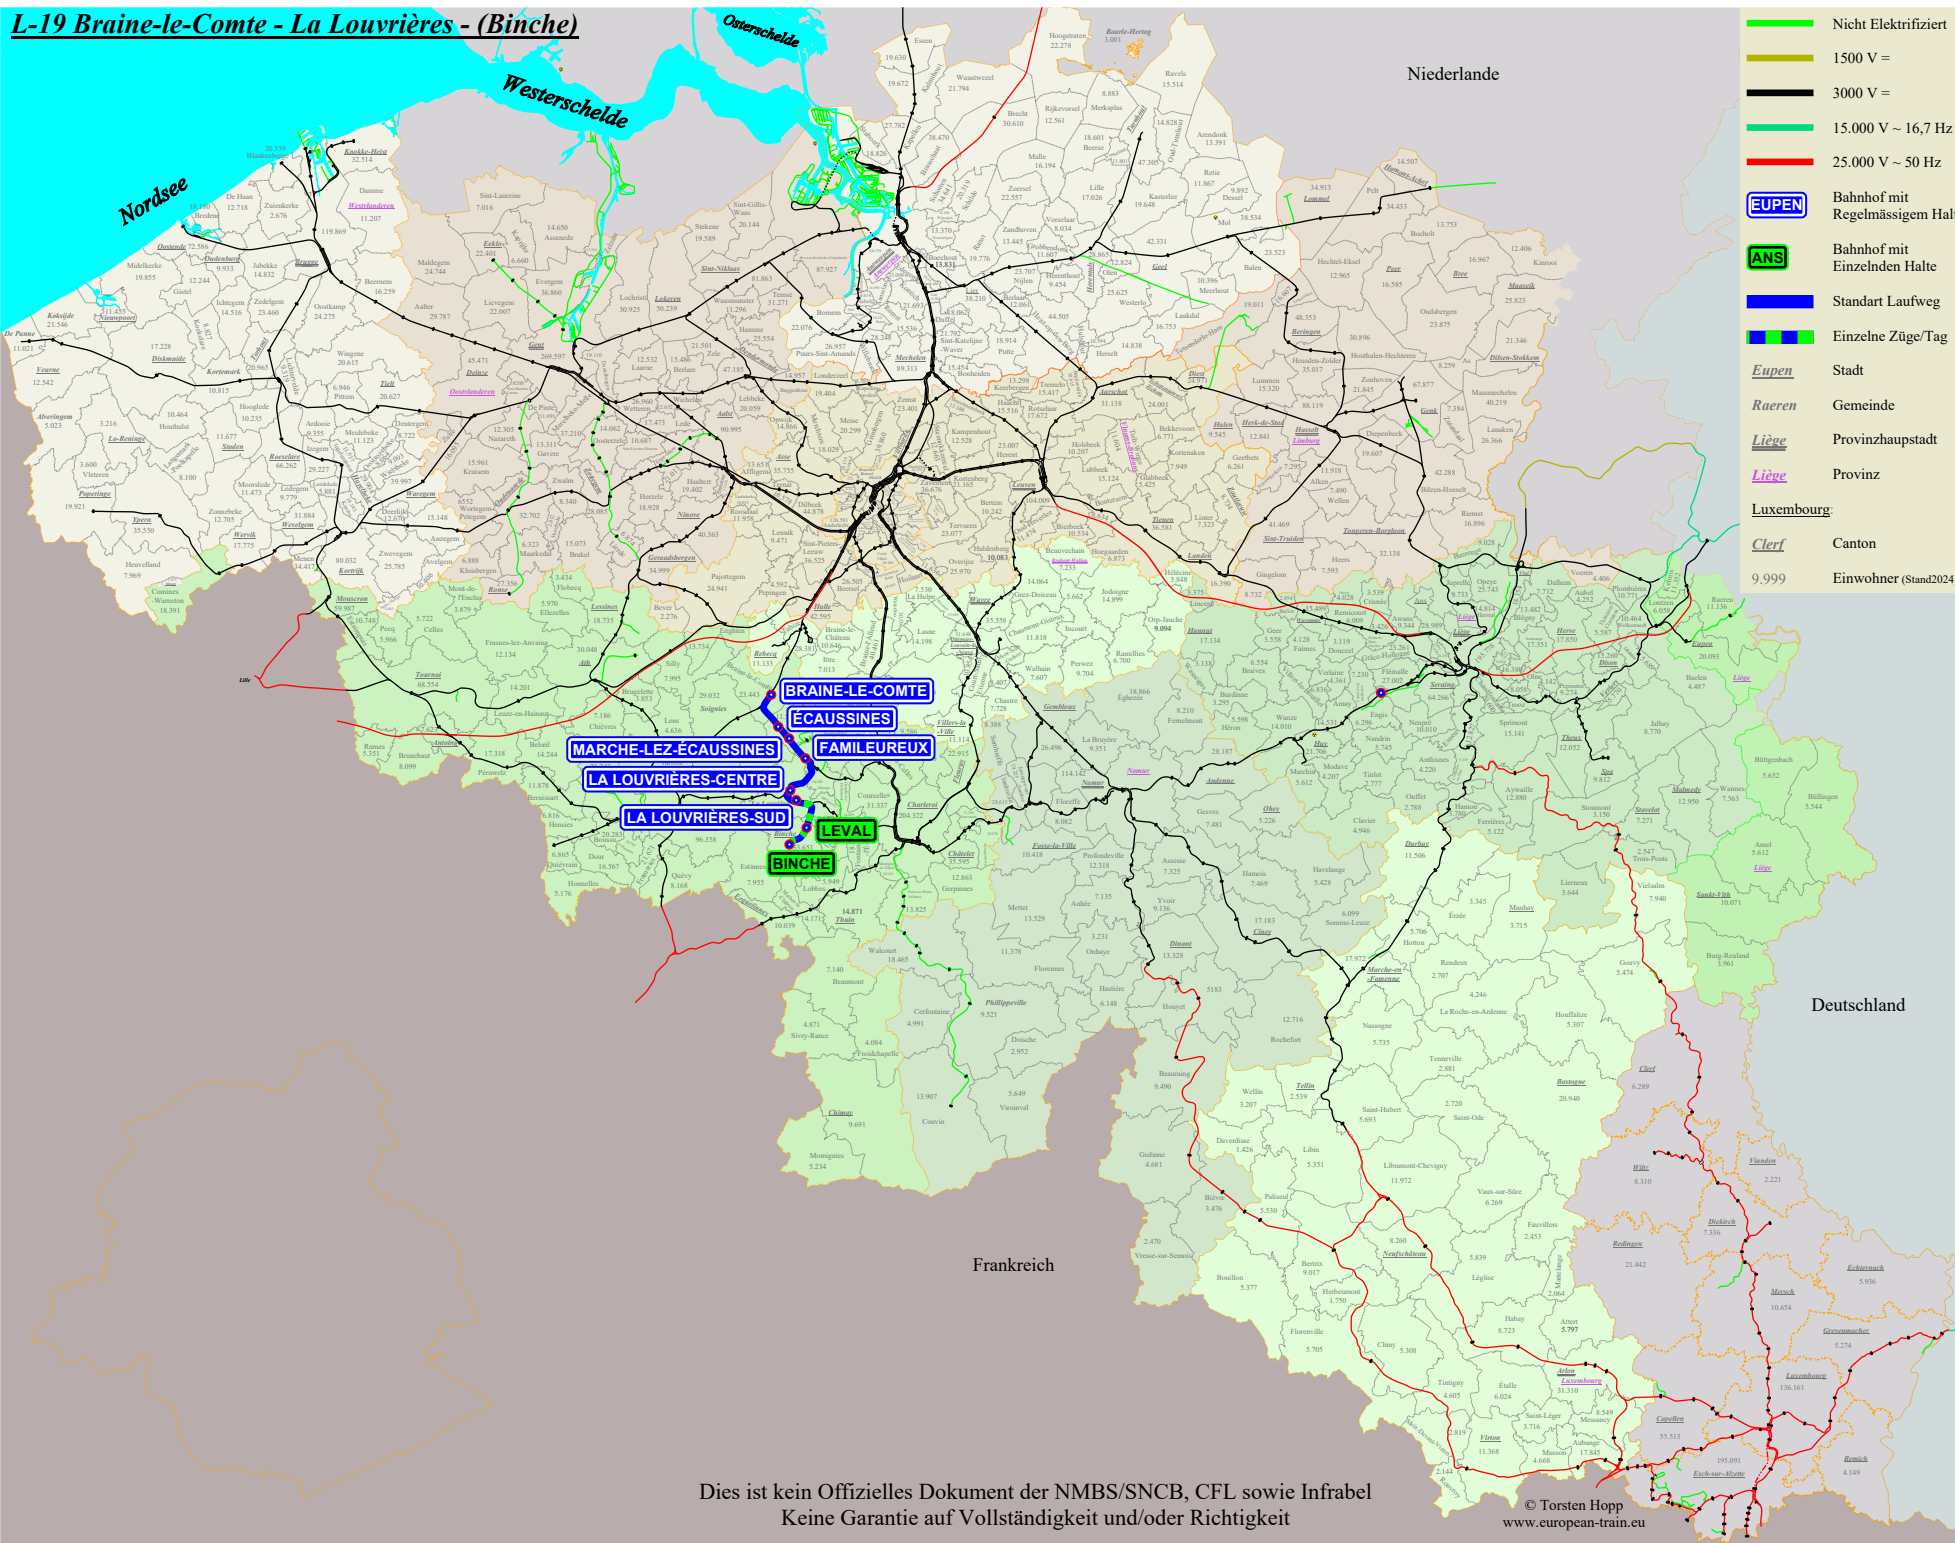

# L-19 Braine-le-Comte - La Louvières - (Binche)

- Nicht Elektrifiziert
- 1500 V =
- 3000 V =
- 15.000 V ~ 16,7 Hz
- 25.000 V ~ 50 Hz
- EUPEN** Bahnhof mit Regelmässigem Halt
- ANS** Bahnhof mit Einzelnden Halte
- Standart Laufweg
- Einzelne Züge/Tag
- Eupen* Stadt
- Raeren* Gemeinde
- Liège* Provinzhauptstadt
- Liège* Provinz
- Luxembourg:**
- Clerf* Canton
- 9.999 Einwohner (Stand2024)

- Braine-le-Comte**
- Ecaussinnes**
- Marche-lez-Ecaussinnes**
- Familleureux**
- La Louvières-Centre**
- La Louvières-Sud**
- Leval**
- Binche**

Dies ist kein Offizielles Dokument der NMBS/SNCB, CFL sowie Infrabel  
Keine Garantie auf Vollständigkeit und/oder Richtigkeit

Montags bis Freitags		4376	4377	4378	4379	4380	4381	4382	4383	4384	4385	4386	4387	4388	4389
Braine-le-Comte	ab	06:23	07:23	08:23	09:23	10:23	11:23	12:23	13:23	14:23	15:23	16:23	17:23	18:23	19:23
Ecausinnes	ab	06:30	07:30	08:30	09:30	10:30	11:30	12:30	13:30	14:30	15:30	16:30	17:30	18:30	19:30
Marche-lez-Ecausinnes	ab	06:33	07:33	08:33	09:33	10:33	11:33	12:33	13:33	14:33	15:33	16:33	17:33	18:33	19:33
Familleureux	ab	06:37	07:37	08:37	09:37	10:37	11:37	12:37	13:37	14:37	15:37	16:37	17:37	18:37	19:37
La Louvrières-Centre	ab	06:45	07:45	08:45	09:45	10:45	11:45	12:45	13:45	14:45	15:45	16:45	17:45	18:45	19:45
	ab	06:46	07:46	08:46	09:46	10:46	11:46	12:46	13:46	14:46	15:46	16:46	17:46	18:46	19:46
La Louvrières-Sud	ab	06:50	07:50	08:50	09:50	10:50	11:50	12:50	13:50	14:50	15:50	16:50	17:50	18:50	19:50
	an													18:51	
Leval														18:58	
Binche														19:03	