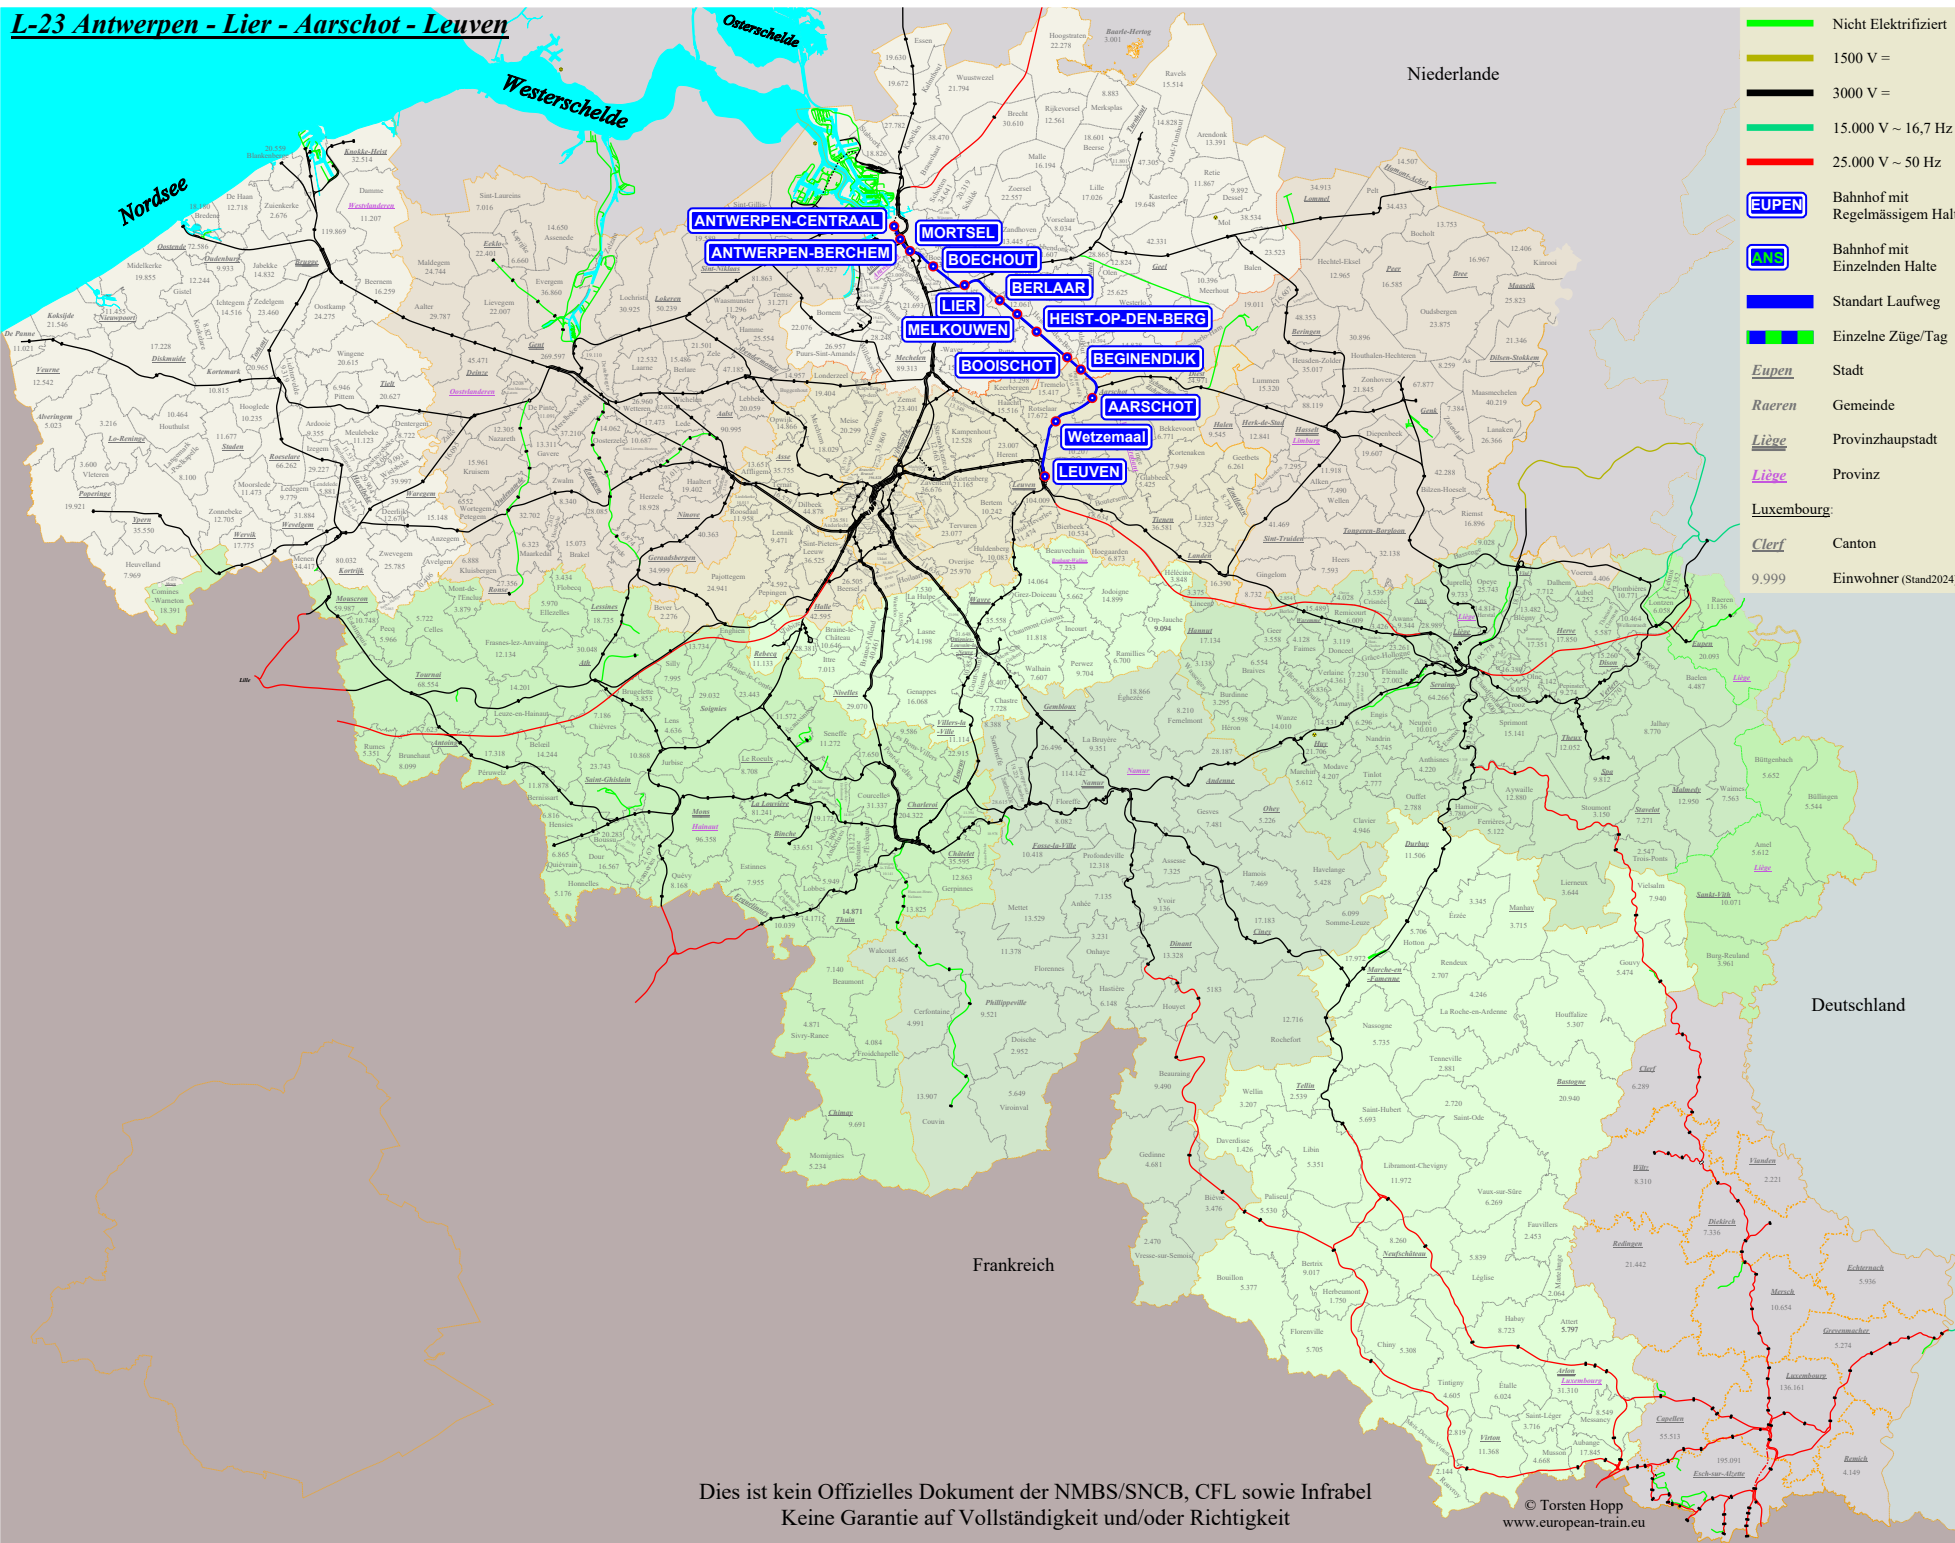

# L-23 Antwerpen - Lier - Aarschot - Leuven

- Nicht Elektrifiziert
- 1500 V =
- 3000 V =
- 15.000 V ~ 16,7 Hz
- 25.000 V ~ 50 Hz
- EUPEN Bahnhof mit Regelmässigem Halt
- LER Bahnhof mit Einzelnden Halte
- Standart Laufweg
- Einzelne Züge/Tag
- Eupen* Stadt
- Raeren* Gemeinde
- Liège* Provinzhauptstadt
- Liège* Provinz
- Luxembourg*:
- Clerf* Canton
- 9.999 Einwohner (Stand2024)

- Leuven
- Wetzemaal
- Aarschot
- Begijnendijk
- Booischoot
- Heist-op-den-Berg
- Melkouxen
- Berlaar
- Lier
- Boechout
- Morsel
- Antwerpen-Berchem
- Antwerpen-Centraal

Dies ist kein Offizielles Dokument der NMBS/SNCB, CFL sowie Infrabel  
Keine Garantie auf Vollständigkeit und/oder Richtigkeit