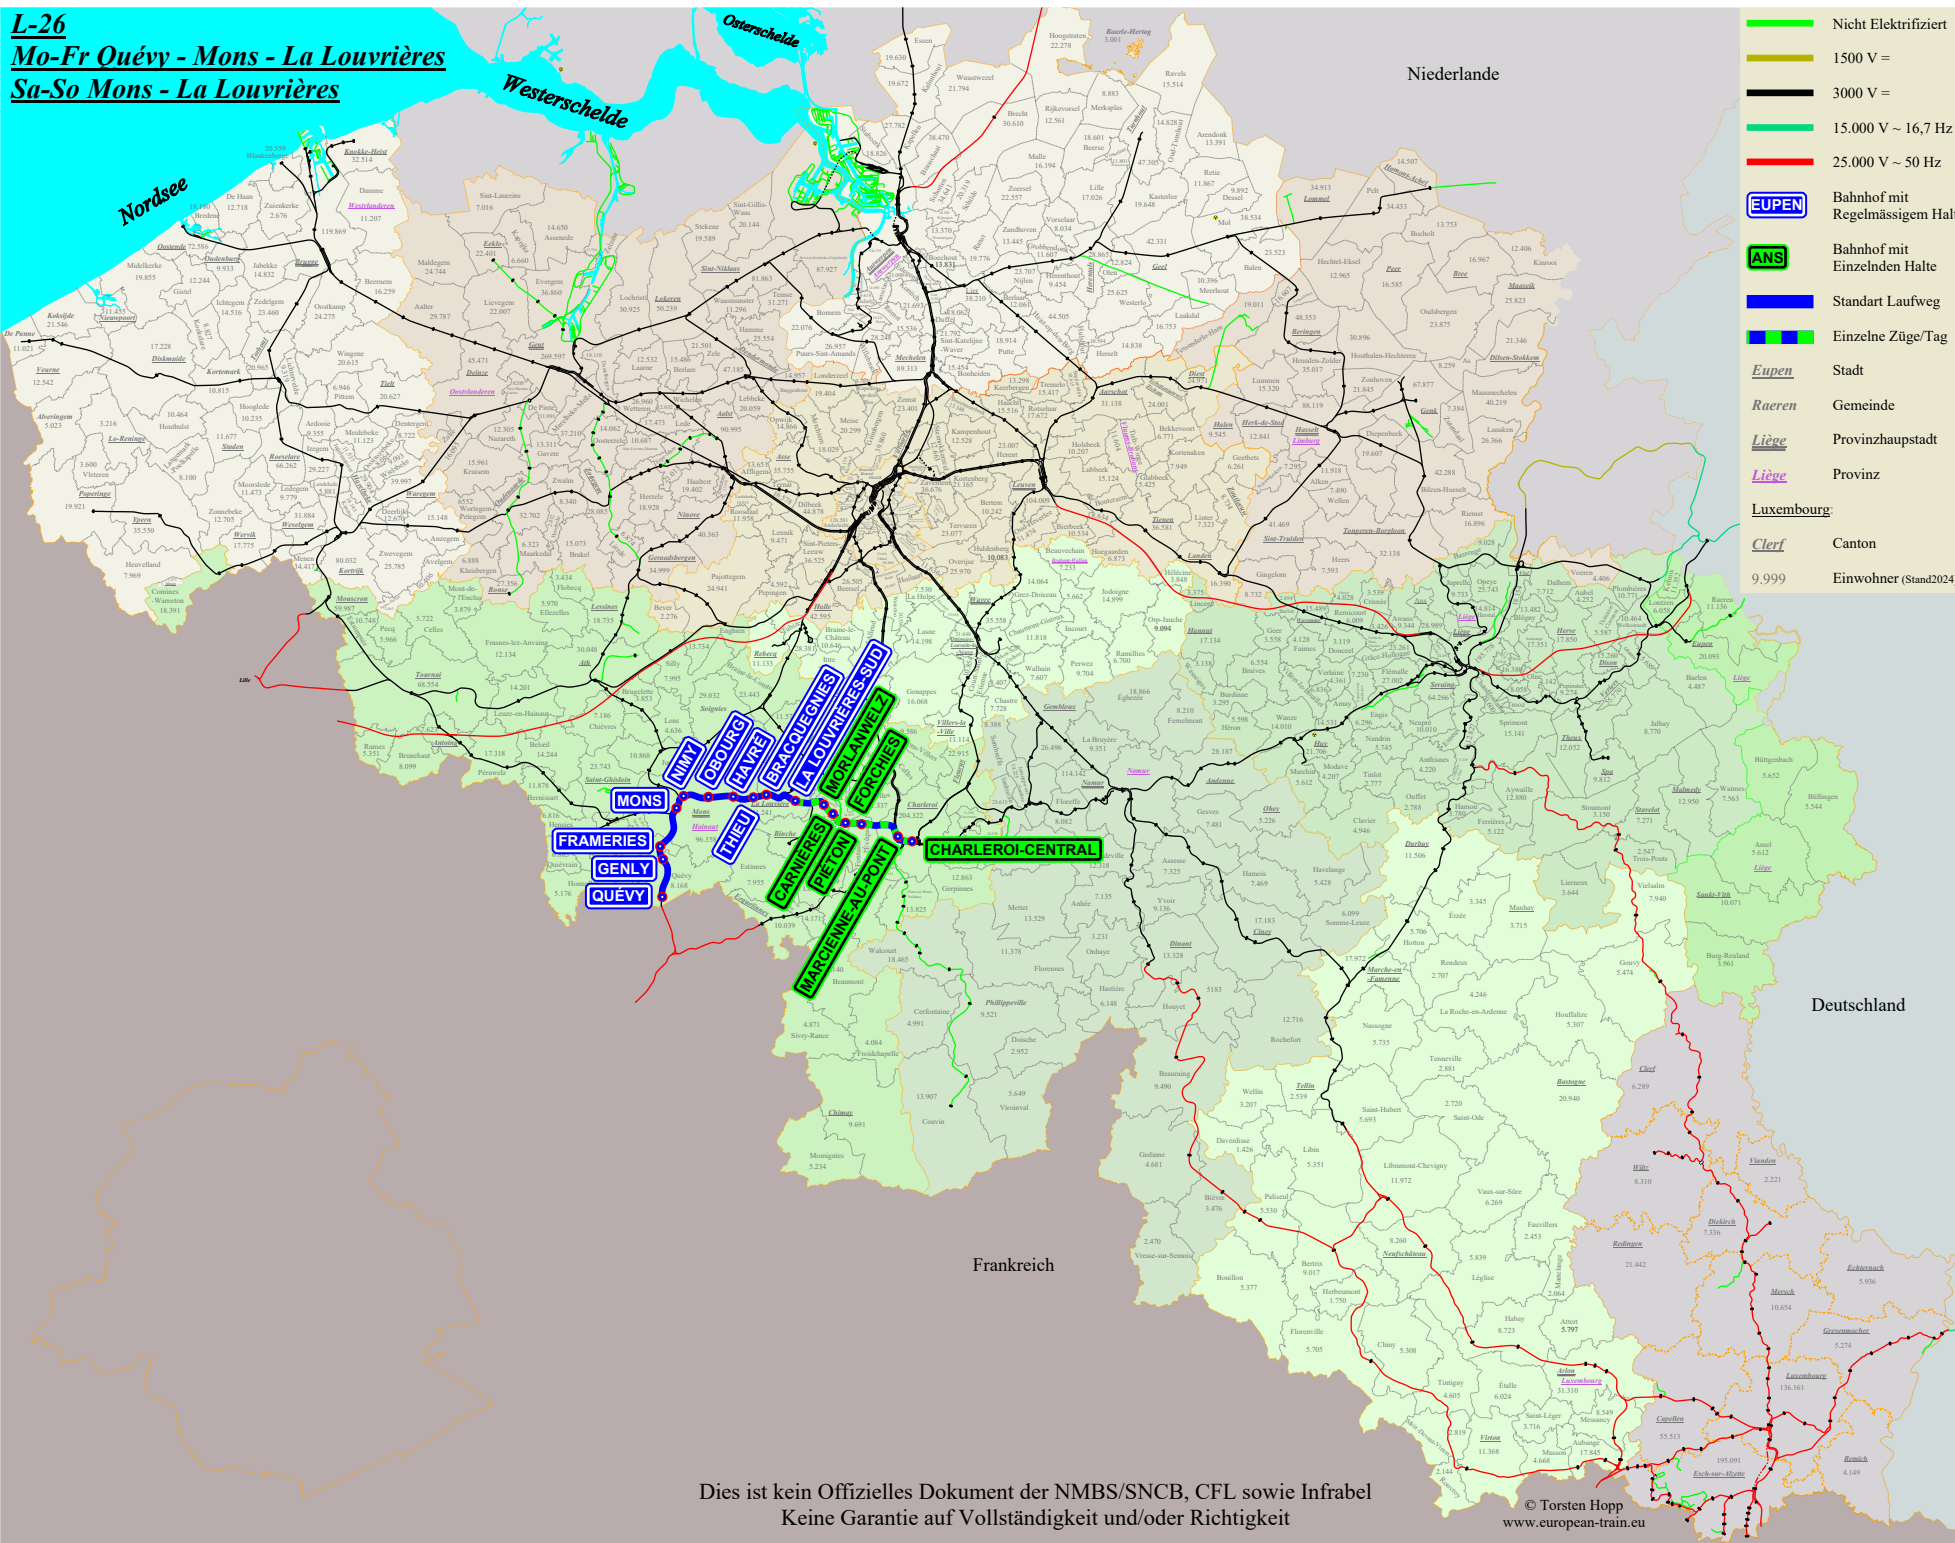

**L-26**  
**Mo-Fr Quévy - Mons - La Louvières**  
**Sa-So Mons - La Louvières**

- Nicht Elektrifiziert
- 1500 V =
- 3000 V =
- 15.000 V ~ 16,7 Hz
- 25.000 V ~ 50 Hz
- EUPEN** Bahnhof mit Regelmässigem Halt
- ANS** Bahnhof mit Einzelnden Halte
- Standart Laufweg
- Einzelne Züge/Tag
- Eupen* Stadt
- Raeren* Gemeinde
- Liège* Provinzhauptstadt
- Liège* Provinz
- Luxembourg:**
- Clerf* Canton
- 9.999 Einwohner (Stand2024)

- Mo-Fr** Quévy
- Genly**
- Sa-So** Frameries
- Mons**
- Nimy**
- Obourg ( Mo-Fr)**
- Havré**
- Thieu**
- Bracquenies**
- La Louvière-Sud**
- Morlanwelz**
- Carnières**
- Piéton**
- Forchies**
- Marchienne-au-Pont**
- Charleroi-Sud**

Montags bis Freitags		4477	4478	4479	4480	4481	4482	4483	4484	4485	4486	4487	4488	4489	4490	4491
La Louvrières-Sud	ab	06:42	07:42	08:42	09:42	10:42	11:42	12:42	13:42	14:42	15:42	16:42	17:42	18:42	19:42	20:42
Bracquegnies	ab	06:48	07:48	08:48	09:48	10:48	11:48	12:48	13:48	14:48	15:48	16:48	17:48	18:48	19:48	20:48
Thieu	ab	06:51	07:51	08:51	09:51	10:51	11:51	12:51	13:51	14:51	15:51	16:51	17:51	18:51	19:51	20:51
Havré	an	06:54	07:54	08:54	09:54	10:54	11:54	12:54	13:54	14:54	15:54	16:54	17:54	18:54	19:54	20:54
Obourg	ab	06:58	07:58	08:58	09:58	10:58	11:58	12:58	13:58	14:58	15:58	16:58	17:58	18:58	19:58	20:58
Nimy	ab	07:02	08:02	09:02	10:02	11:02	12:02	13:02	14:02	15:02	16:02	17:02	18:02	19:02	20:02	21:02
Mons	ab	07:05	08:05	09:05	10:05	11:05	12:05	13:05	14:05	15:05	16:05	17:05	18:05	19:05	20:05	21:05
	an	07:15	08:36	09:22	10:22	11:22	12:22	13:22	14:32	15:22	16:22	17:21	18:29	19:32	20:22	21:22
Framerics	an	07:21	08:42	09:28	10:28	11:28	12:28	13:28	14:38	15:28	16:28	17:26	18:35	19:38	20:28	21:28
Genly	ab	07:24	08:45	09:31	10:31	11:31	12:31	13:31	14:41	15:31	16:31	17:29	18:38	19:41	20:31	21:31
Quévy	an	07:30	08:51	09:37	10:37	11:37	12:37	13:37	14:47	15:37	16:37	17:35	18:44	19:47	20:37	21:37