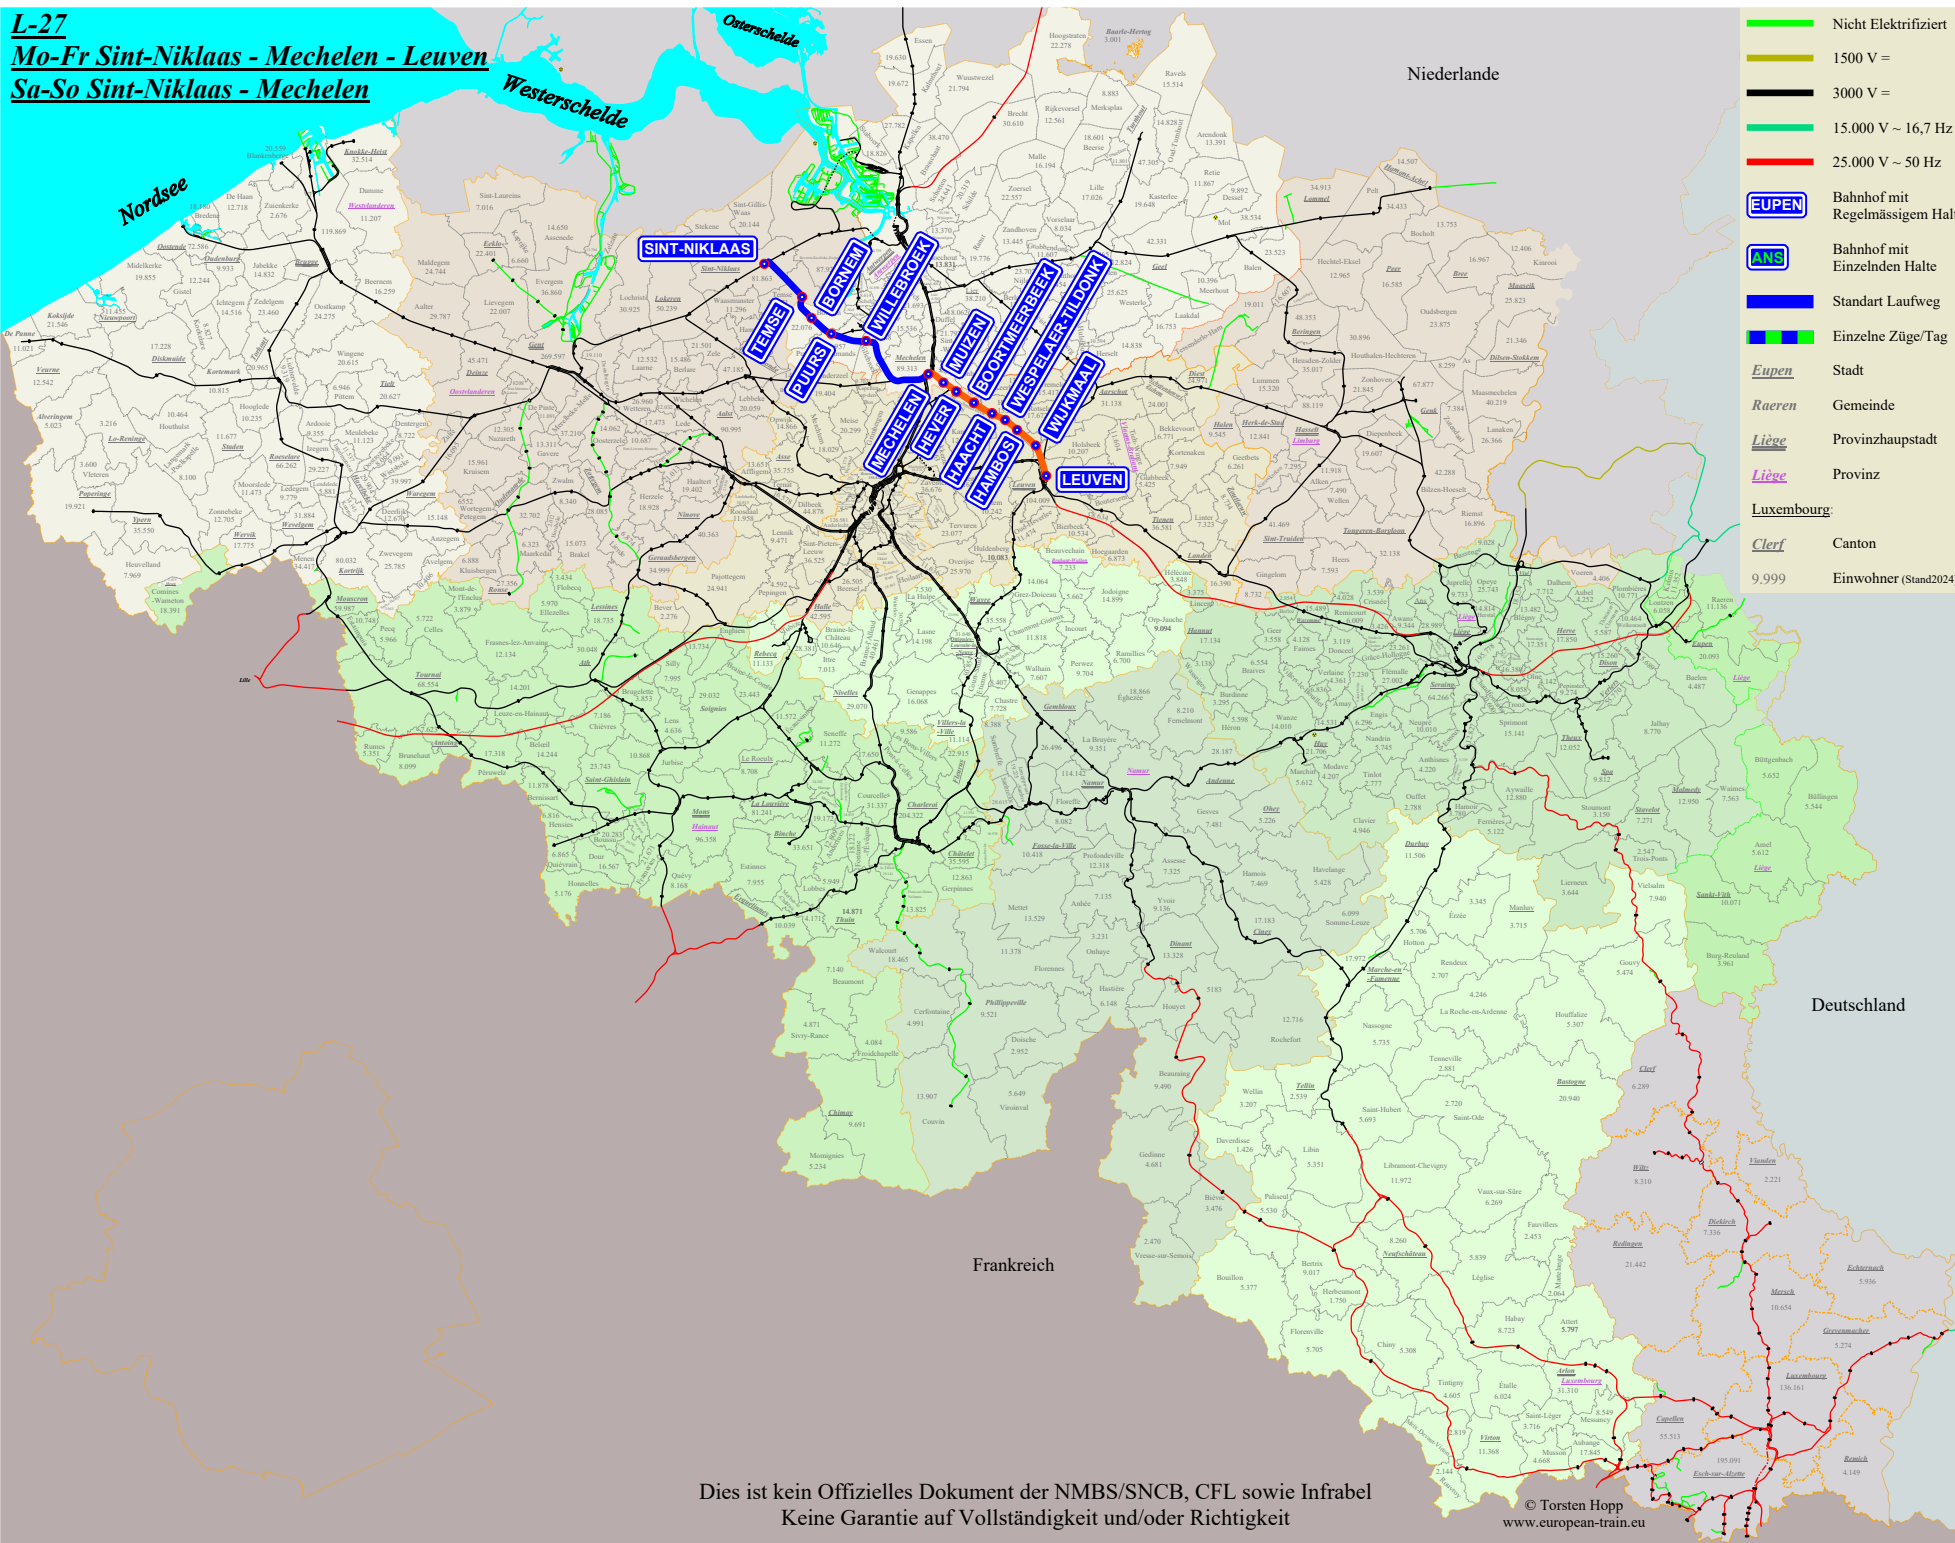

L-27
Mo-Fr Sint-Niklaas - Mechelen - Leuven
Sa-So Sint-Niklaas - Mechelen

- Nicht Elektrifiziert
- 1500 V =
- 3000 V =
- 15.000 V ~ 16,7 Hz
- 25.000 V ~ 50 Hz
- Bahnhof mit Regelmässigem Halt
- Bahnhof mit Einzelnden Halte
- Standart Laufweg
- Einzelne Züge/Tag
- Stadt
- Raeren
- Liège
- Liège
- Luxembourg:
- Clerf
- Einwohner (Stand2024)

1. Mo-Fr
   Sa-So
2. Sint-Niklaas
   - Temse
   - Bornem
   - Puurs
   - Willebroek
   - Mechelen
   - Muizen
   - Haver
   - Boortmeerbeek
   - Haacht
   - Wespelaar-Tildonk
   - Hambros
   - Wijkmaal
   - Leuven

Dies ist kein Offizielles Dokument der NMBS/SNCB, CFL sowie Infrabel
Keine Garantie auf Vollständigkeit und/oder Richtigkeit

© Torsten Hopp
www.european-train.eu