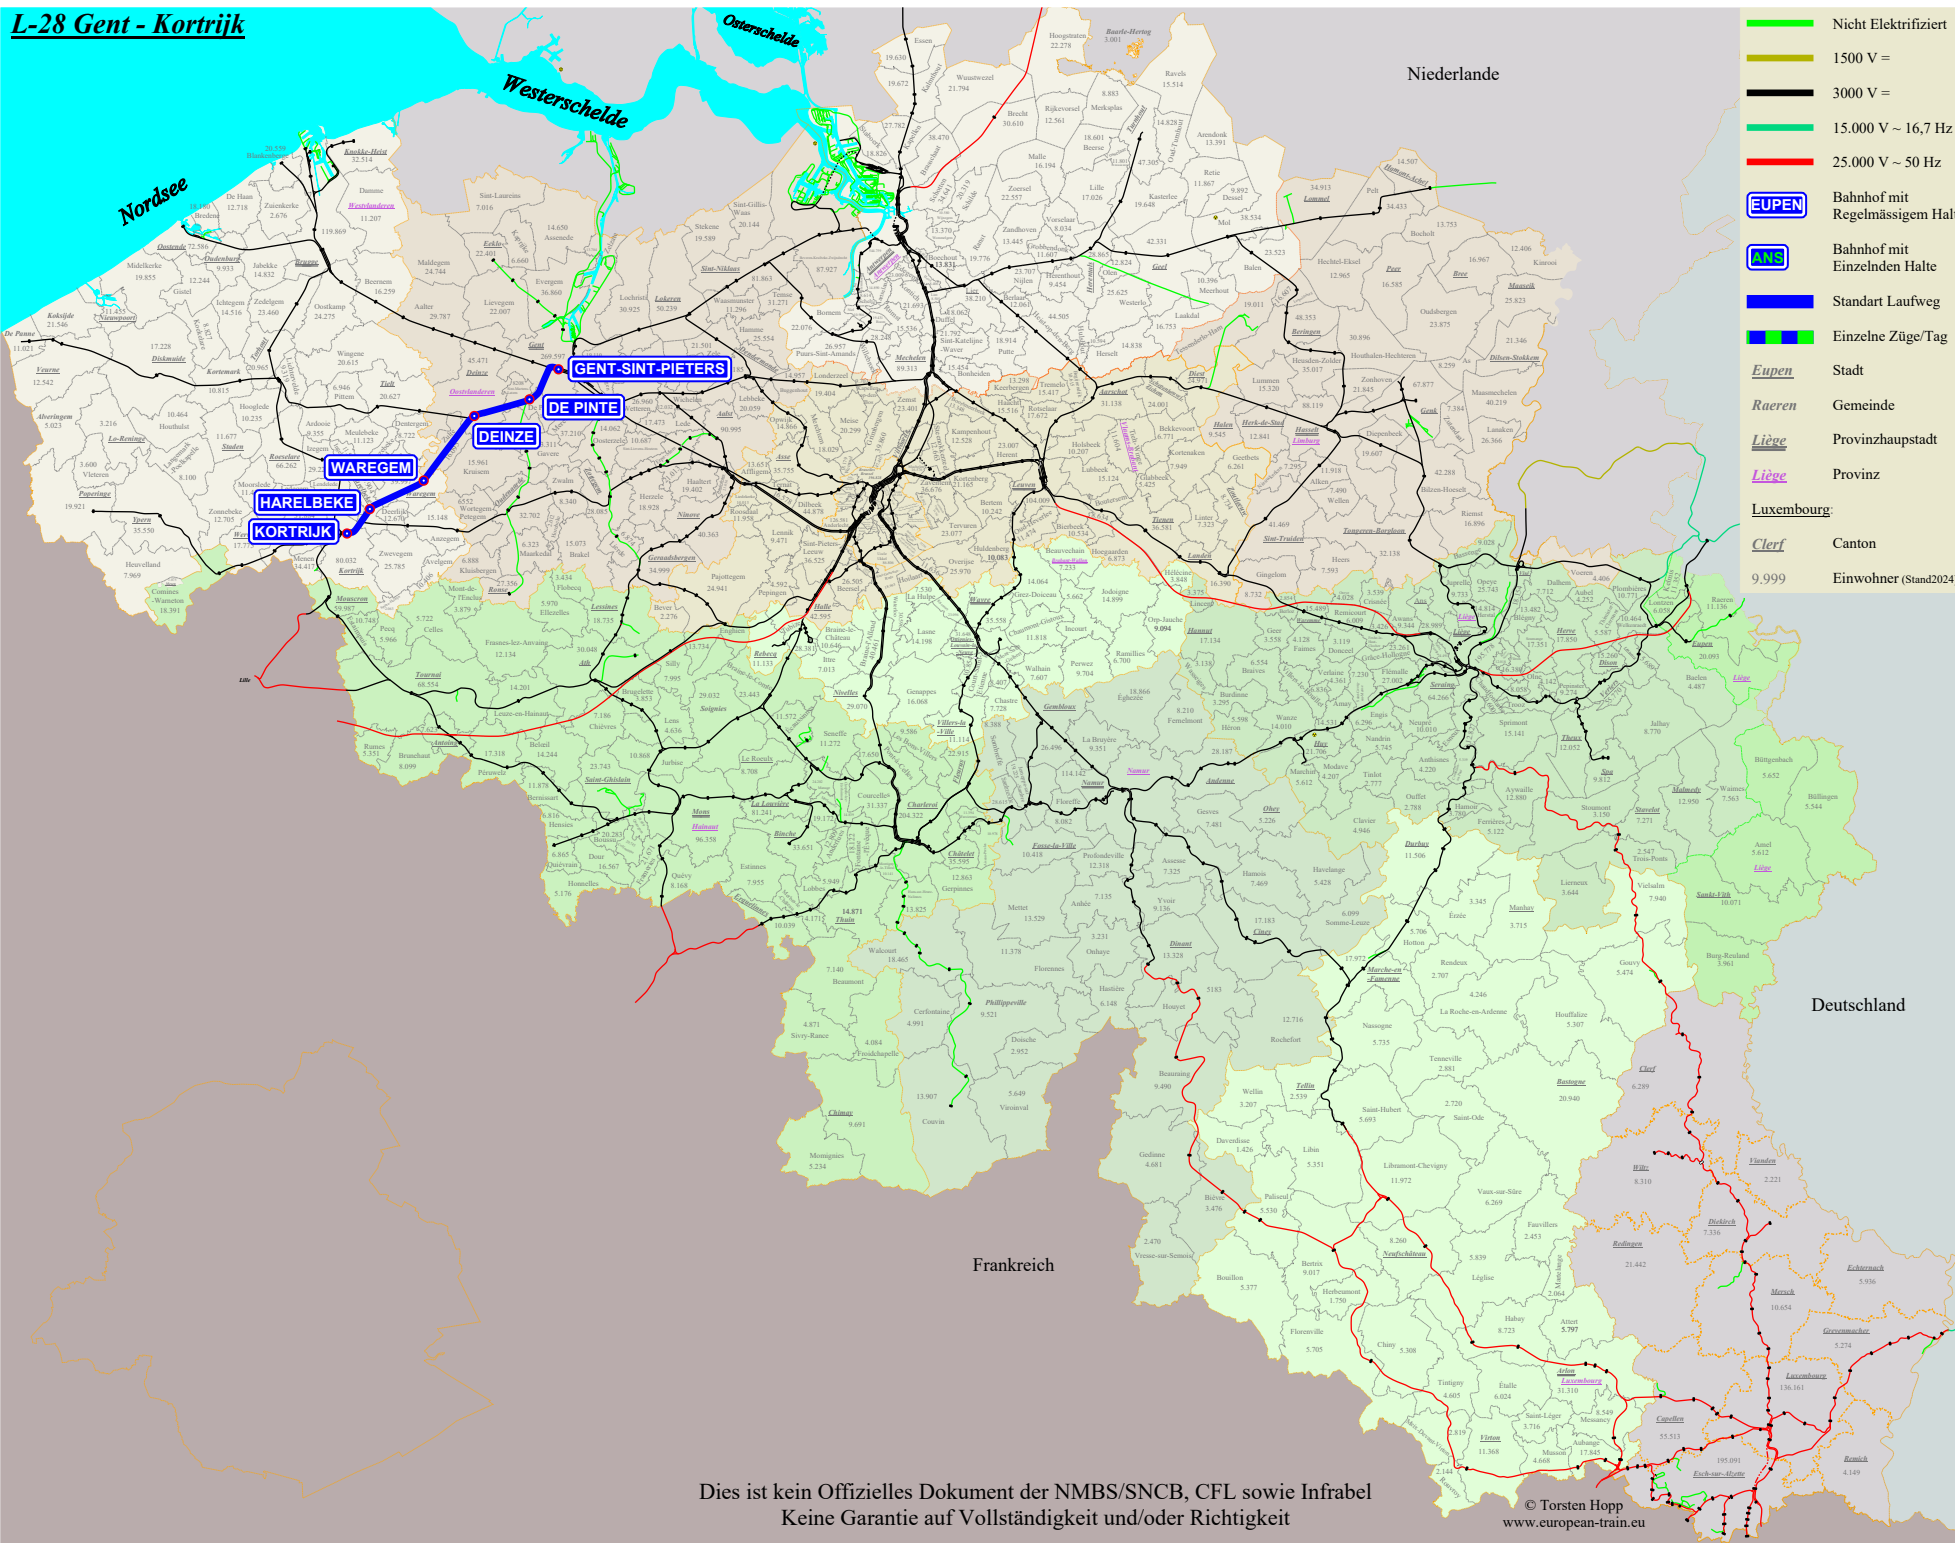

L-28 Gent - Kortrijk

-  Nicht Elektrifiziert
-  1500 V =
-  3000 V =
-  15.000 V ~ 16,7 Hz
-  25.000 V ~ 50 Hz
-  Bahnhof mit Regelmässigem Halt
-  Bahnhof mit Einzelnden Halte
-  Standart Laufweg
-  Einzelne Züge/Tag
- Eupen* Stadt
- Raeren* Gemeinde
- Liège* Provinzhauptstadt
- Liège* Provinz
- Luxembourg:*
- Clerf* Canton
- 9.999 Einwohner (Stand2024)

-  **Gent-Sint-Pieters**
-  **De Pinte**
-  **Deinze**
-  **Waregem**
-  **Harelbeke**
-  **Kortrijk**

Dies ist kein Offizielles Dokument der NMBS/SNCB, CFL sowie Infrabel
Keine Garantie auf Vollständigkeit und/oder Richtigkeit

© Torsten Hopp
www.european-train.eu

Samstags, Sonntags und Feiertags		855	856	857	858	859	860	861	862	863	864	865	866	867	868	869	870	871	872
Kortrijk	ab	05:17	06:17	07:17	08:17	09:17	10:17	11:17	12:17	13:17	14:17	15:17	16:17	17:17	18:17	19:17	20:17	21:17	22:18
Harelbeke	ab	05:23	06:23	07:23	08:23	09:23	10:23	11:23	12:23	13:23	14:23	15:23	16:23	17:23	18:23	19:23	20:23	21:23	22:24
Waregem	ab	05:30	06:30	07:30	08:30	09:30	10:30	11:30	12:30	13:30	14:30	15:30	16:30	17:30	18:30	19:30	20:30	21:30	22:31
Deinze	ab	05:39	06:38	07:37	08:36	09:35	10:34	11:33	12:32	13:31	14:30	15:29	16:28	17:27	18:26	19:25	20:24	21:23	22:41
De Pinte	ab	05:46	06:45	07:44	08:43	09:42	10:41	11:40	12:39	13:38	14:37	15:36	16:35	17:34	18:33	19:32	20:31	21:30	22:47
Gent-Sint-Pieters	an	05:52	06:51	07:50	08:49	09:48	10:47	11:46	12:45	13:44	14:43	15:42	16:41	17:40	18:39	19:38	20:37	21:36	22:53