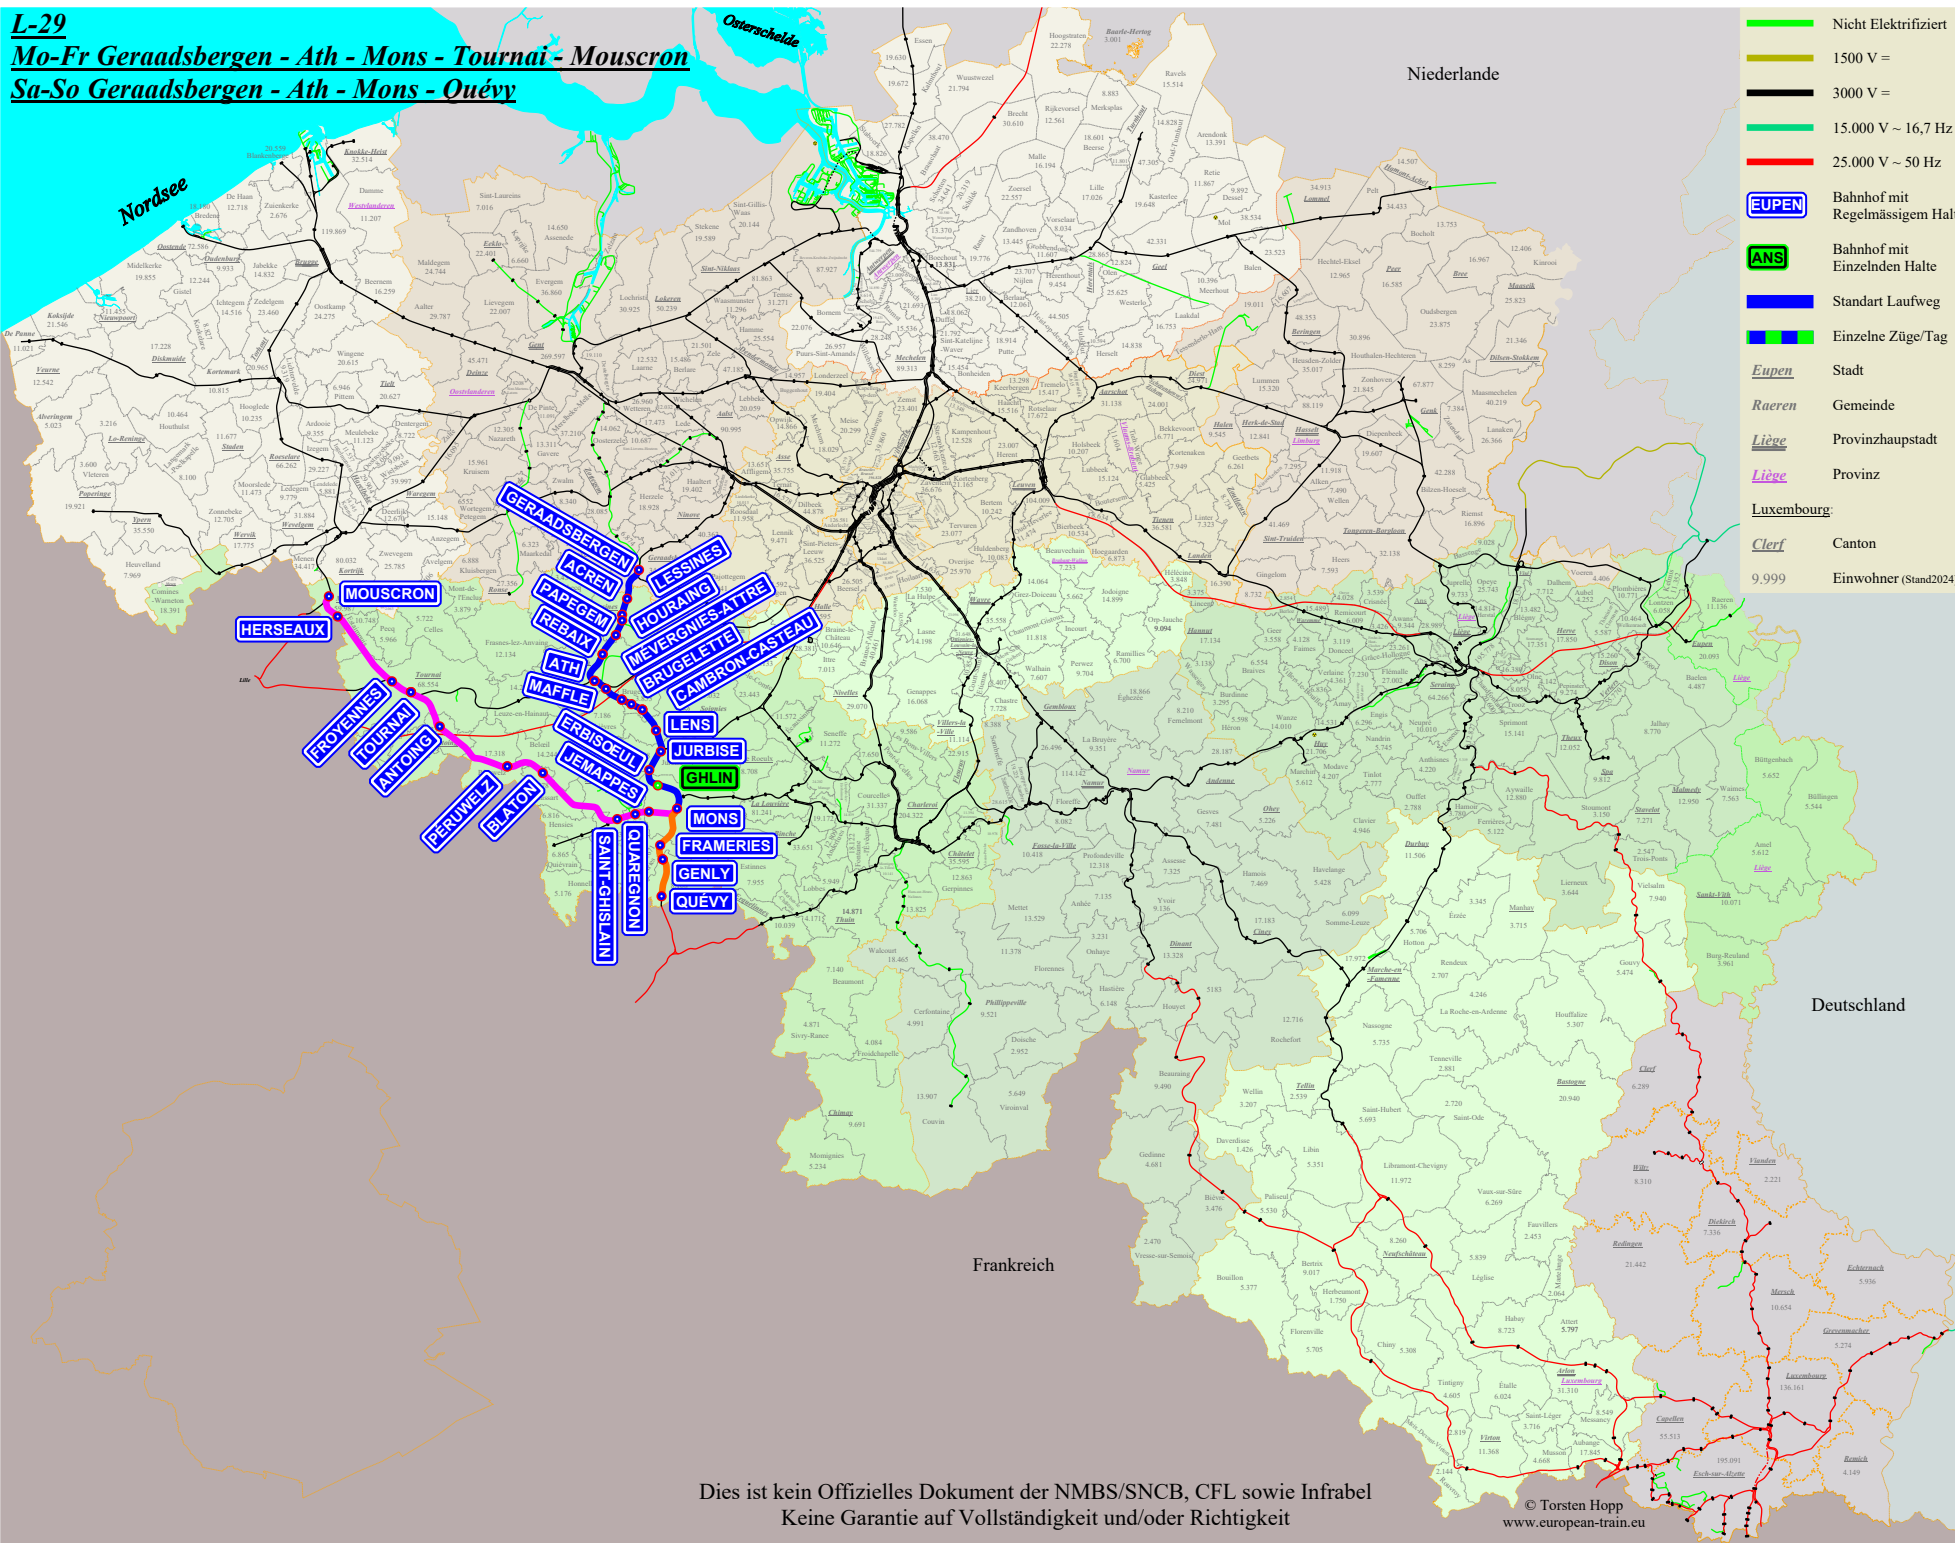

L-29
Mo-Fr Geraadsbergen - Ath - Mons - Tournai - Mouscron
Sa-So Geraadsbergen - Ath - Mons - Quévy

- Nicht Elektrifiziert
- 1500 V =
- 3000 V =
- 15.000 V ~ 16,7 Hz
- 25.000 V ~ 50 Hz
- EUPEN Bahnhof mit Regelmässigem Halt
- ANS Bahnhof mit Einzelnden Halte
- Standart Laufweg
- Einzelne Züge/Tag
- Eupen* Stadt
- Raeren* Gemeinde
- Liège* Provinzhauptstadt
- Liège* Provinz
- Luxembourg:**
- Clerv* Canton
- 9.999 Einwohner (Stand2024)

- Mo-Fr
- Sa-So
- Geraadsbergen
- Acren
- Lessines
- Houraing
- Papegem
- Rebaix
- Ath
- Maffle
- Mévergnies-Attre
- Brugelette
- Cambron-Casteau
- Lens
- Jurbisse
- Erbisoeul
- Ghlin (Mo-Fr)
- Mons
- Jemappes (Mo-Fr)
- Quaregnon (Mo-Fr)
- Saint-Ghislain (Mo-Fr)
- Ville-Pommeroeul
- Harchies
- Blaton (Mo-Fr)
- Pérouwelz (Mo-Fr)
- Callenelle
- Maubray
- Antwoing (Mo-Fr)
- Tournai (Mo-Fr)
- Froyennes (Mo-Fr)
- Herseaux (Mo-Fr)
- Mouscron (Mo-Fr)
- Frameries (Sa-So)
- Genly (Sa-So)
- Quévy (Sa-So)