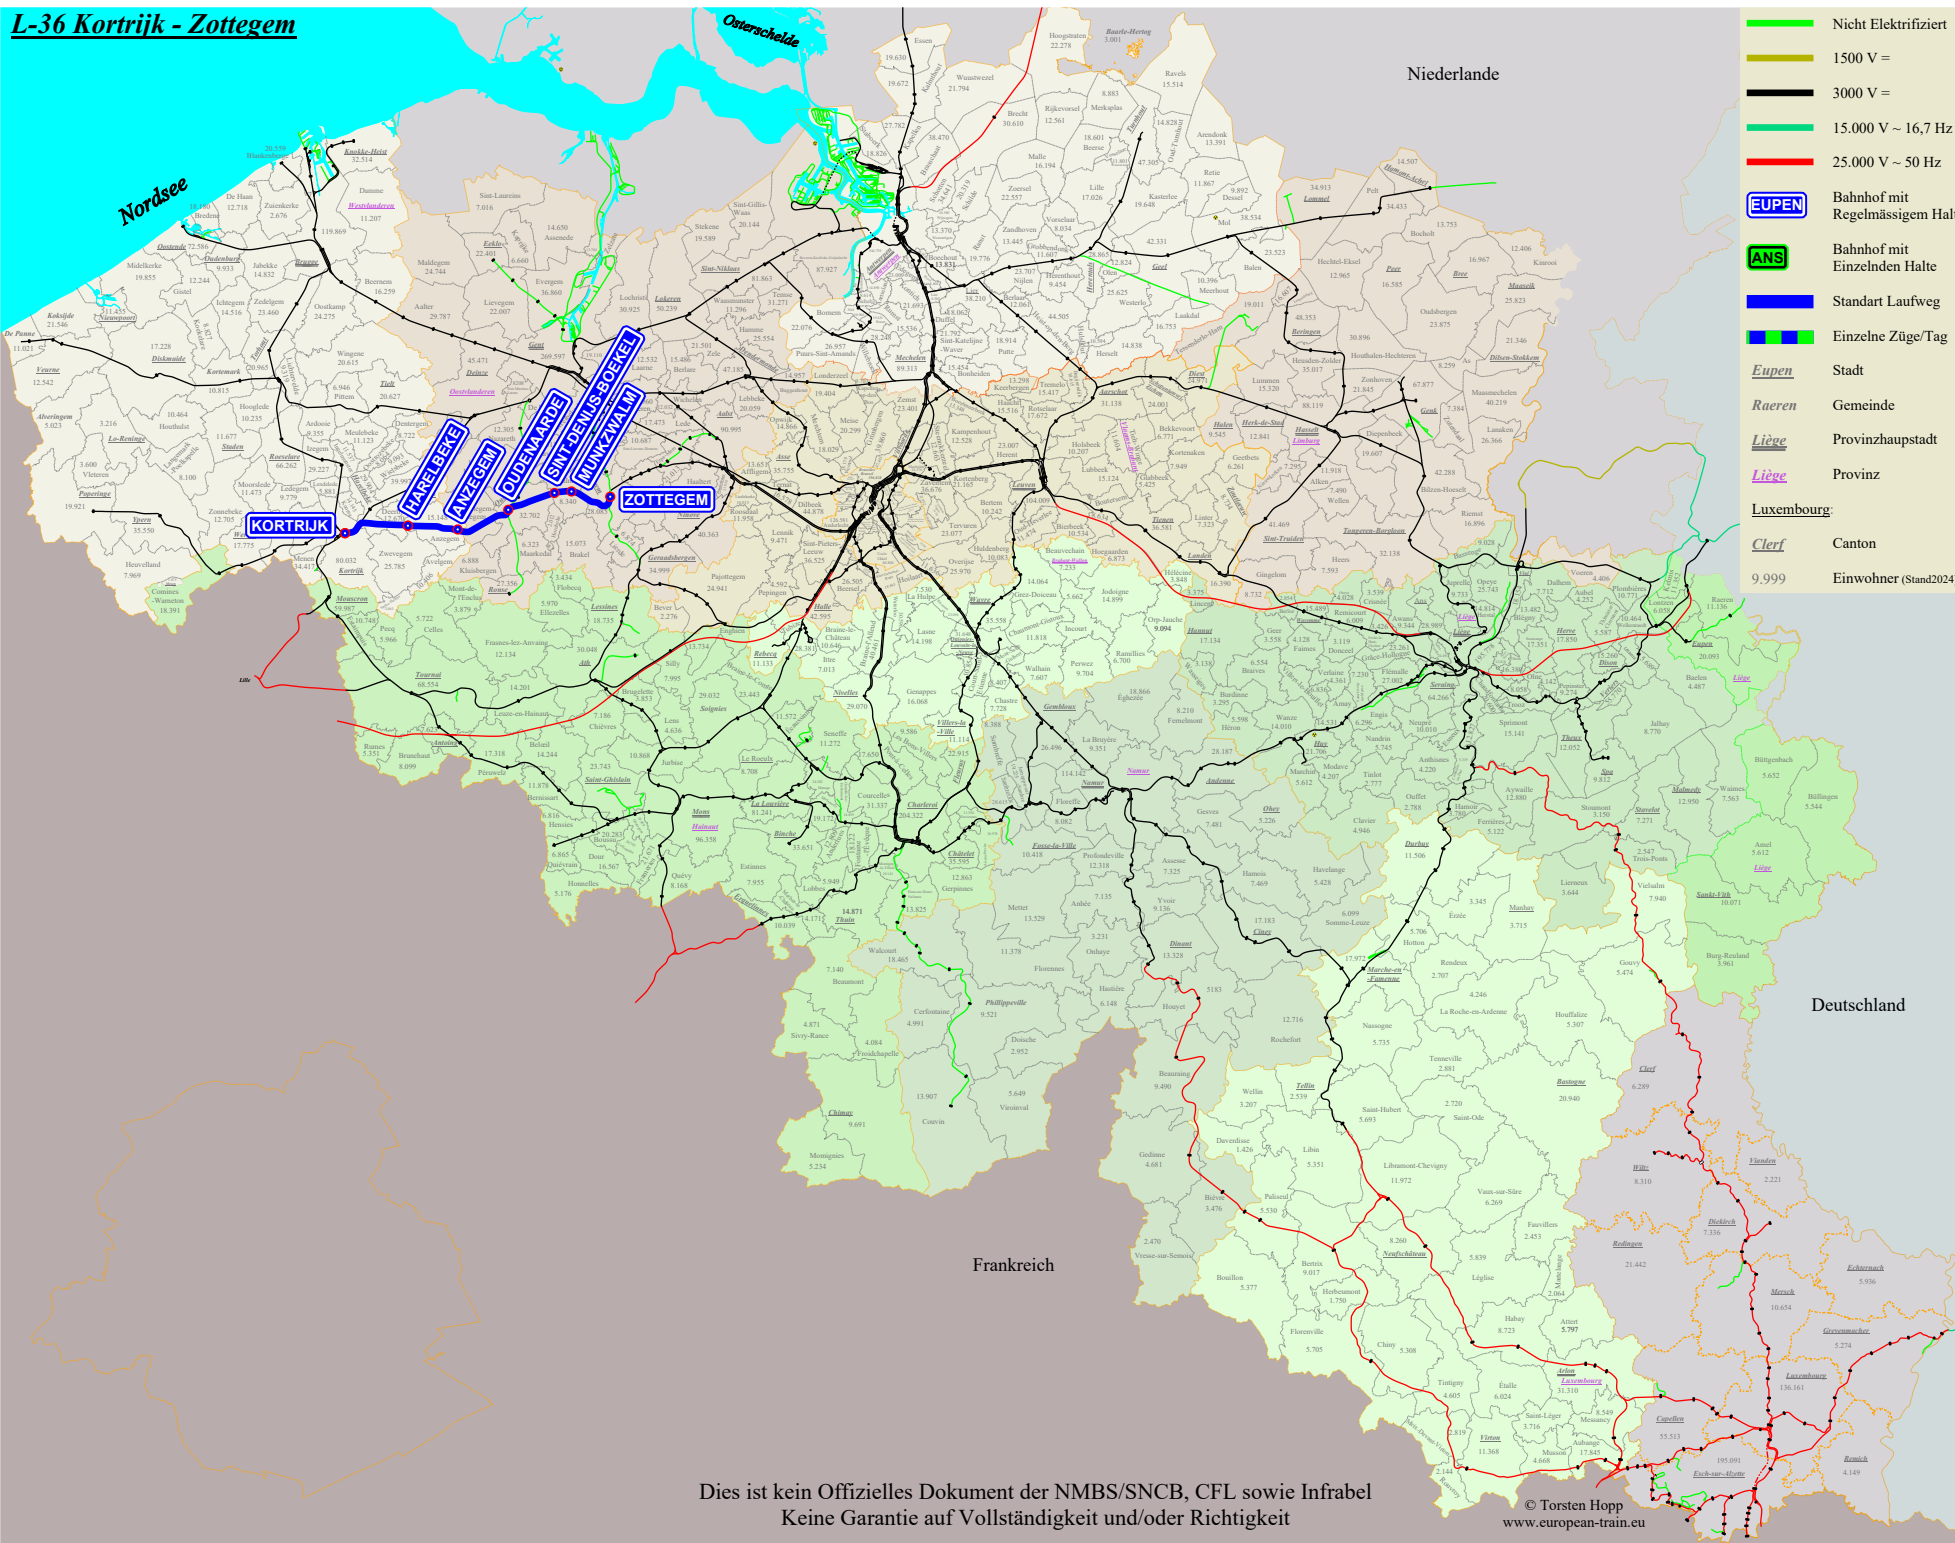

L-36 Kortrijk - Zottegem

	Nicht Elektrifiziert
	1500 V =
	3000 V =
	15.000 V ~ 16,7 Hz
	25.000 V ~ 50 Hz
	Bahnhof mit Regelmässigem Halt
	Bahnhof mit Einzelnden Halte
	Standart Laufweg
	Einzelne Züge/Tag
	Stadt
	Gemeinde
	Provinzhauptstadt
	Provinz
	Luxembourg:
	Canton
	Einwohner (Stand2024)

© Torsten Hopp
www.european-train.eu

Montags bis Freitags		1655	1656	1657	1658	1659	1660	1661	1662	1663	1664	1665	1666	1667	1668	1669	1670	1671
Kortrijk	ab	05:53	06:53	07:53	08:53	09:53	10:53	11:53	12:53	13:53	14:53	15:53	16:53	17:53	18:53	19:53	20:53	21:53
Vichte	ab	06:01	07:01	08:01	09:01	10:01	11:01	12:01	13:01	14:01	15:01	16:01	17:01	18:01	19:01	20:01	21:01	22:01
Anzegem	ab	06:07	07:07	08:07	09:07	10:07	11:07	12:07	13:07	14:07	15:07	16:07	17:07	18:07	19:07	20:07	21:07	22:07
Oudenaarde	an	06:14	07:14	08:14	09:14	10:14	11:14	12:14	13:14	14:14	15:14	16:14	17:14	18:14	19:14	20:14	21:14	22:14
	ab	06:17	07:18	08:18	09:18	10:18	11:18	12:18	13:18	14:18	15:18	16:18	17:19	18:18	19:18	20:18	21:18	
Sint-Denijs-Boekel	ab	06:23	07:24	08:24	09:24	10:24	11:24	12:24	13:24	14:24	15:24	16:24	17:25	18:24	19:24	20:24	21:24	
Munkzwalm	ab	06:26	07:27	08:27	09:27	10:27	11:27	12:27	13:27	14:27	15:27	16:27	17:28	18:27	19:27	20:27	21:27	
Zottegem	an	06:33	07:34	08:34	09:34	10:34	11:34	12:34	13:34	14:34	15:34	16:34	17:35	18:34	19:34	20:34	21:34	